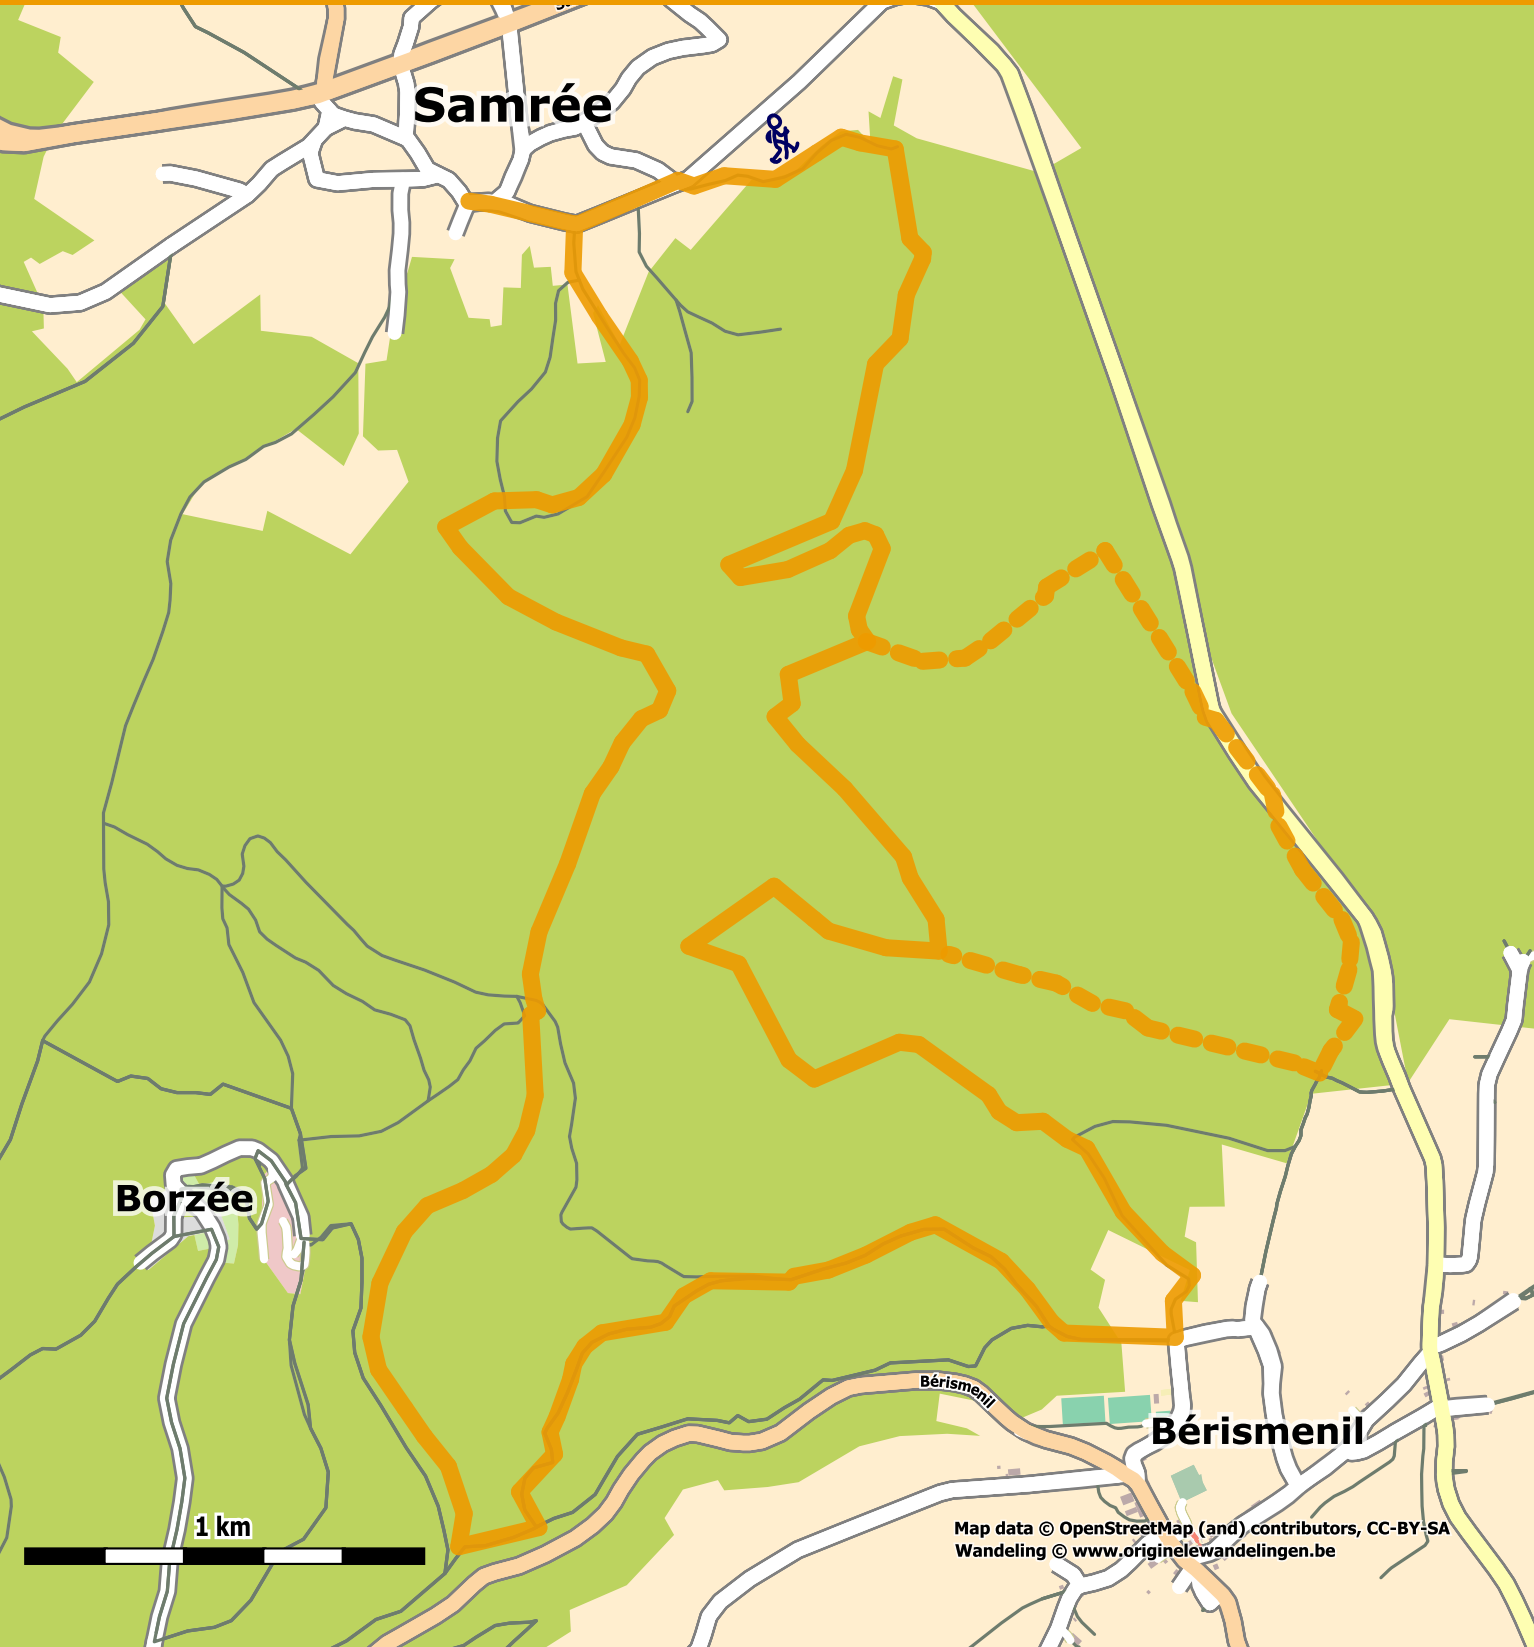

# De bossen van Samrée

SAMREE

Samrée

Borzée

1 km

Bérismenil

Bérismenil

Map data © OpenStreetMap (and) contributors, CC-BY-SA  
Wandeling © www.originelewandelingen.be