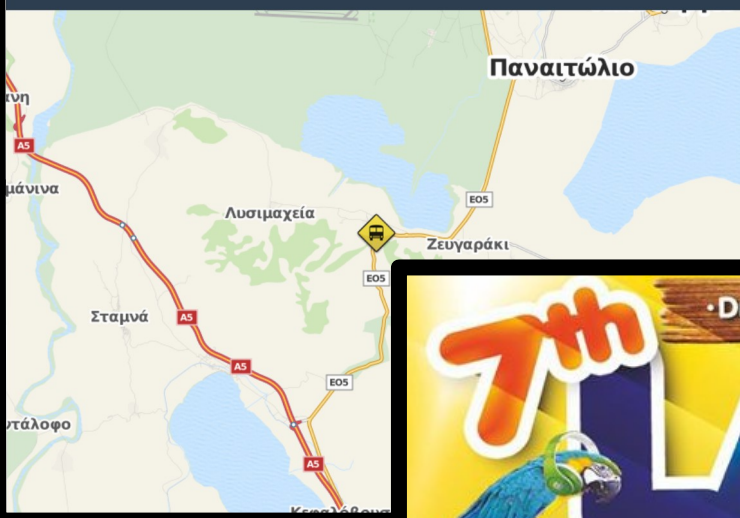

· Drinks · Music · Summer · Lake · Sports · You

7th

LAKE PARTY

ΚΤΗΜΑ ΠΙΘΑΡΙ

17 JULY

18 JULY

COSMOTÉ