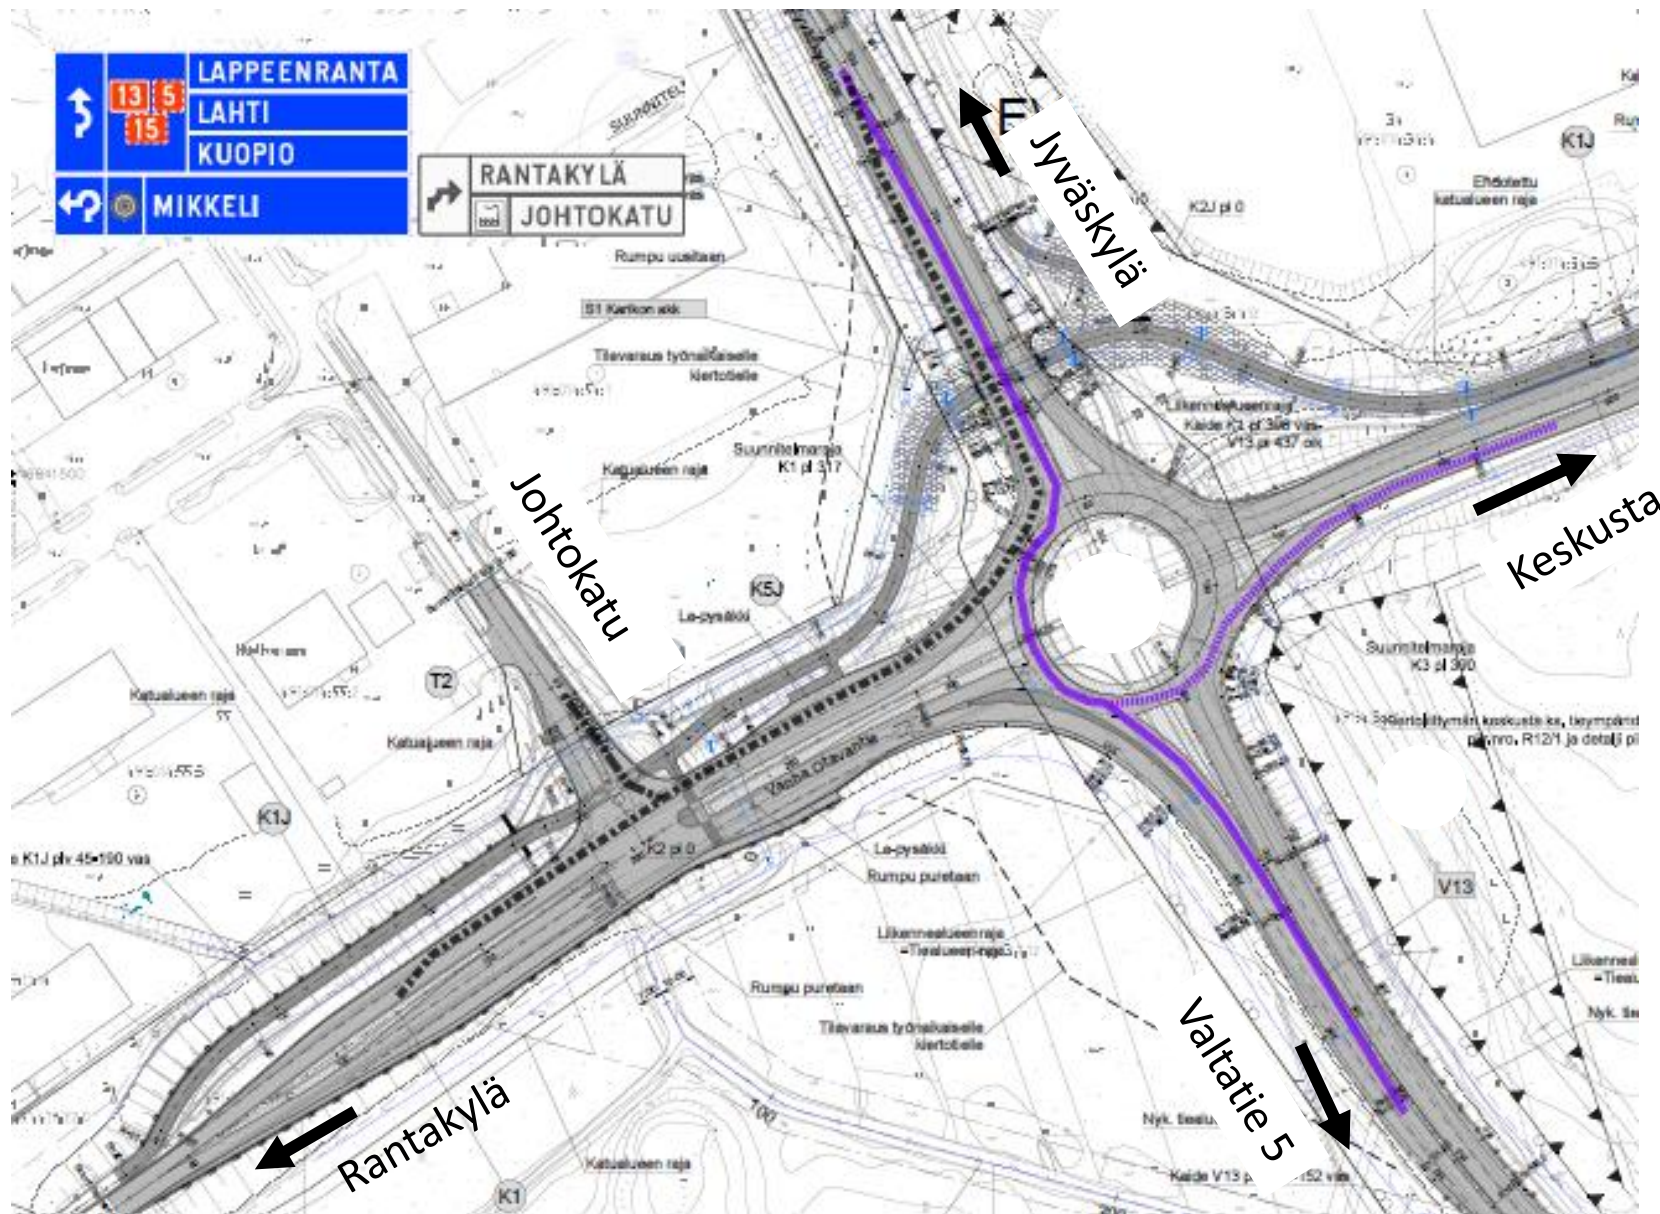

Ajaminen kaksikaistaisessa liikenneympyrässä

Karikon kaksikaistainen liikenneympyrä

Kaistavalinta keskustan suunnasta

- Keskustan suunnasta Rantakylään
- - - Keskustan suunnasta valtatie 5/Pitkäjärven suuntaan
- · · · · Keskustan suunnasta Johtokadulle
- - - Keskustan suunnasta Jyväskylään

Kaistavalinta valtatie 5 / Pitkäjärven suunnasta

-  Valtatie 5/Pitkäjärven suunnasta Rantakylään
-  Valtatie 5/Pitkäjärven suunnasta Johtokadulle
-  Valtatie 5/Pitkäjärven suunnasta keskusta
-  Valtatie 5/Pitkäjärven suunnasta Jyväskylään

Kaistavalinta Jyväskylän suunnasta

-  Jyväskylän suunnasta valtatie 5/Pitkäjärven suuntaan
-  Jyväskylän suunnasta keskusta
-  Jyväskylän suunnasta Rantakylään
-  Jyväskylän suunnasta Johtokadulle