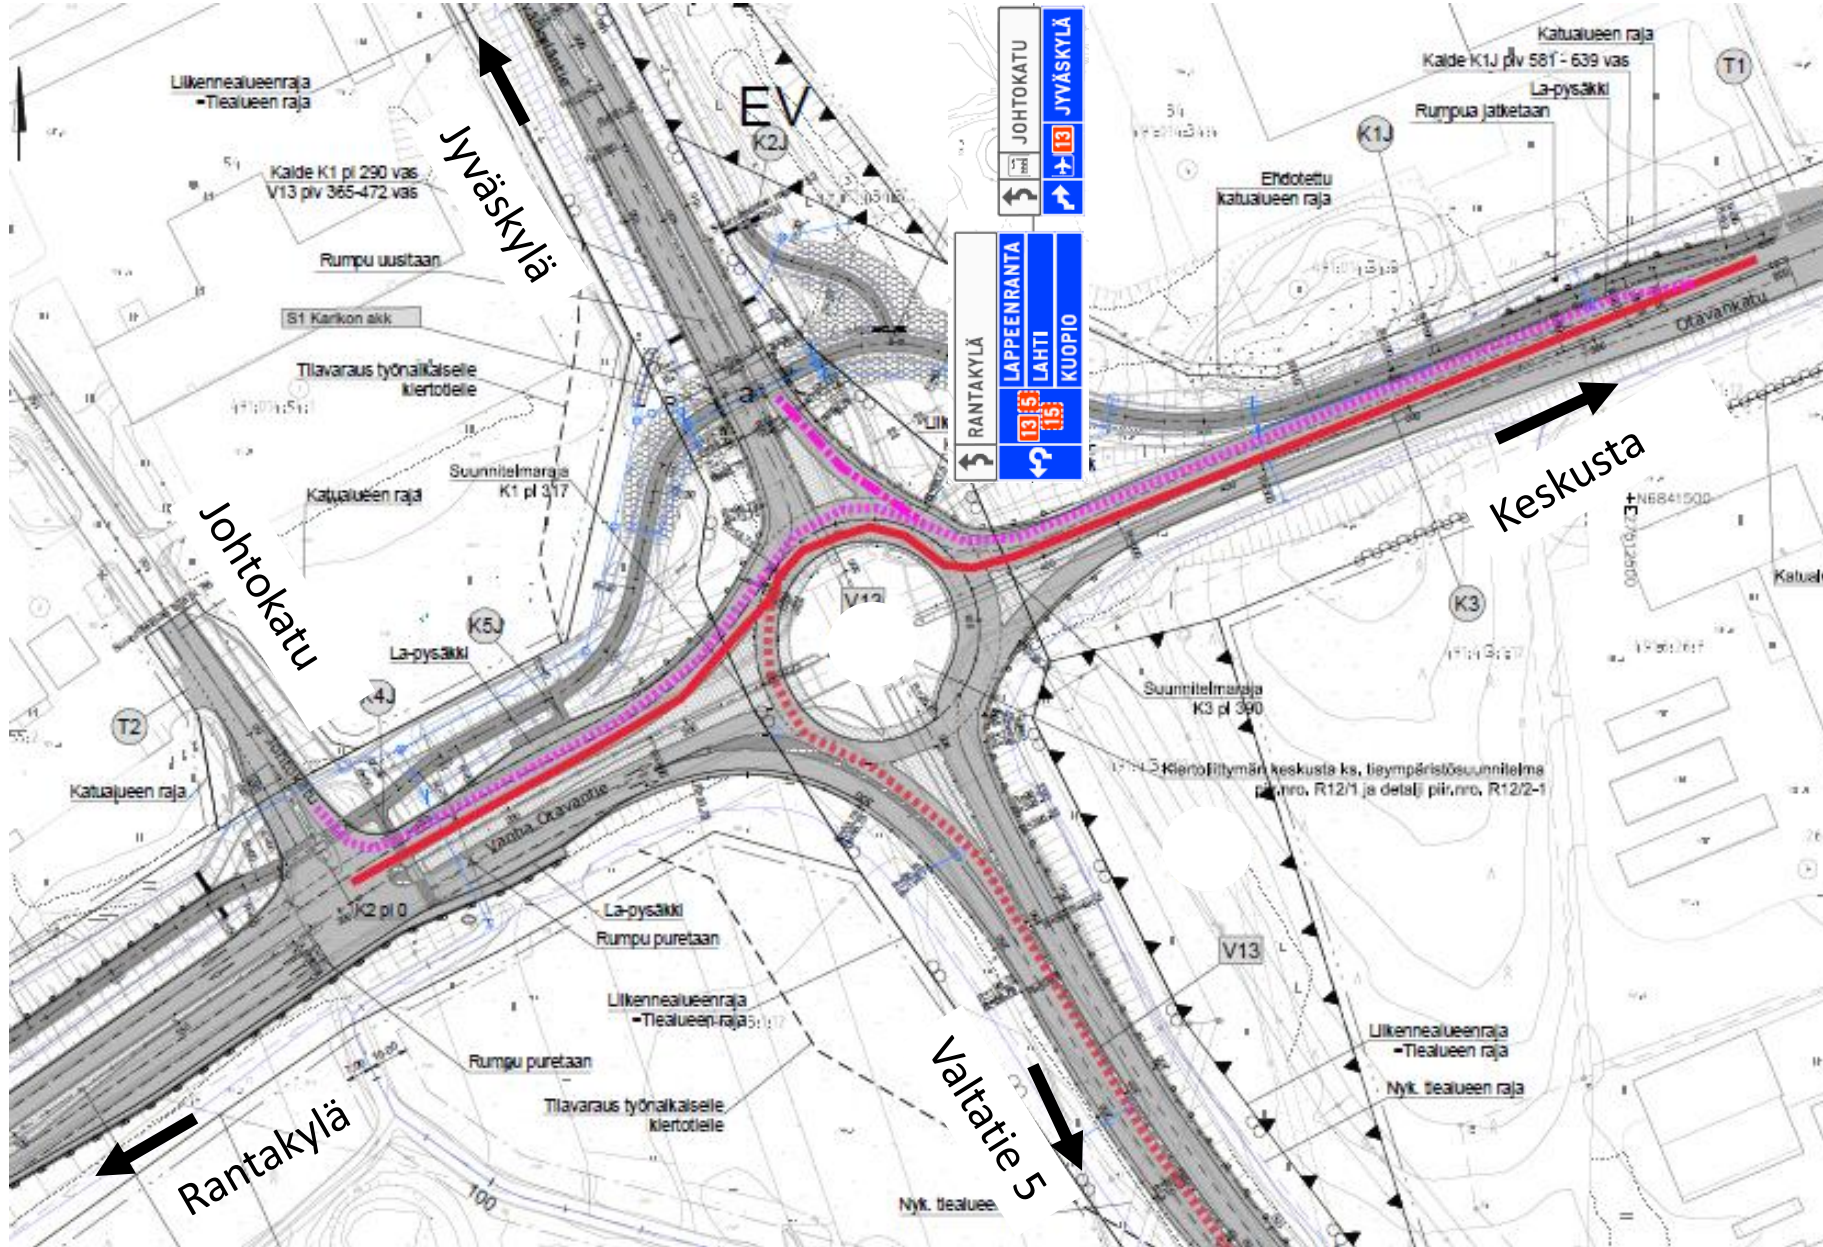

Ajaminen kaksikaistaisessa liikenneympyrässä

Karikon kaksikaistainen liikenneympyrä

Kaistavalinta keskustan suunnasta

- Keskustan suunnasta Rantakylään
- - - Keskustan suunnasta valtatie 5/Pitkäjärven suuntaan
- · · · · Keskustan suunnasta Johtokadulle
- - - Keskustan suunnasta Jyväskylään

Kaistavalinta valtatie 5 / Pitkäjärven suunnasta

-  Valtatie 5/Pitkäjärven suunnasta Rantakylään
-  Valtatie 5/Pitkäjärven suunnasta Johtokadulle
-  Valtatie 5/Pitkäjärven suunnasta keskusta
-  Valtatie 5/Pitkäjärven suunnasta Jyväskylään

Kaistavalinta Jyväskylän suunnasta

-  Jyväskylän suunnasta valtatie 5/Pitkäjärven suuntaan
-  Jyväskylän suunnasta keskusta
-  Jyväskylän suunnasta Rantakylään
-  Jyväskylän suunnasta Johtokadulle