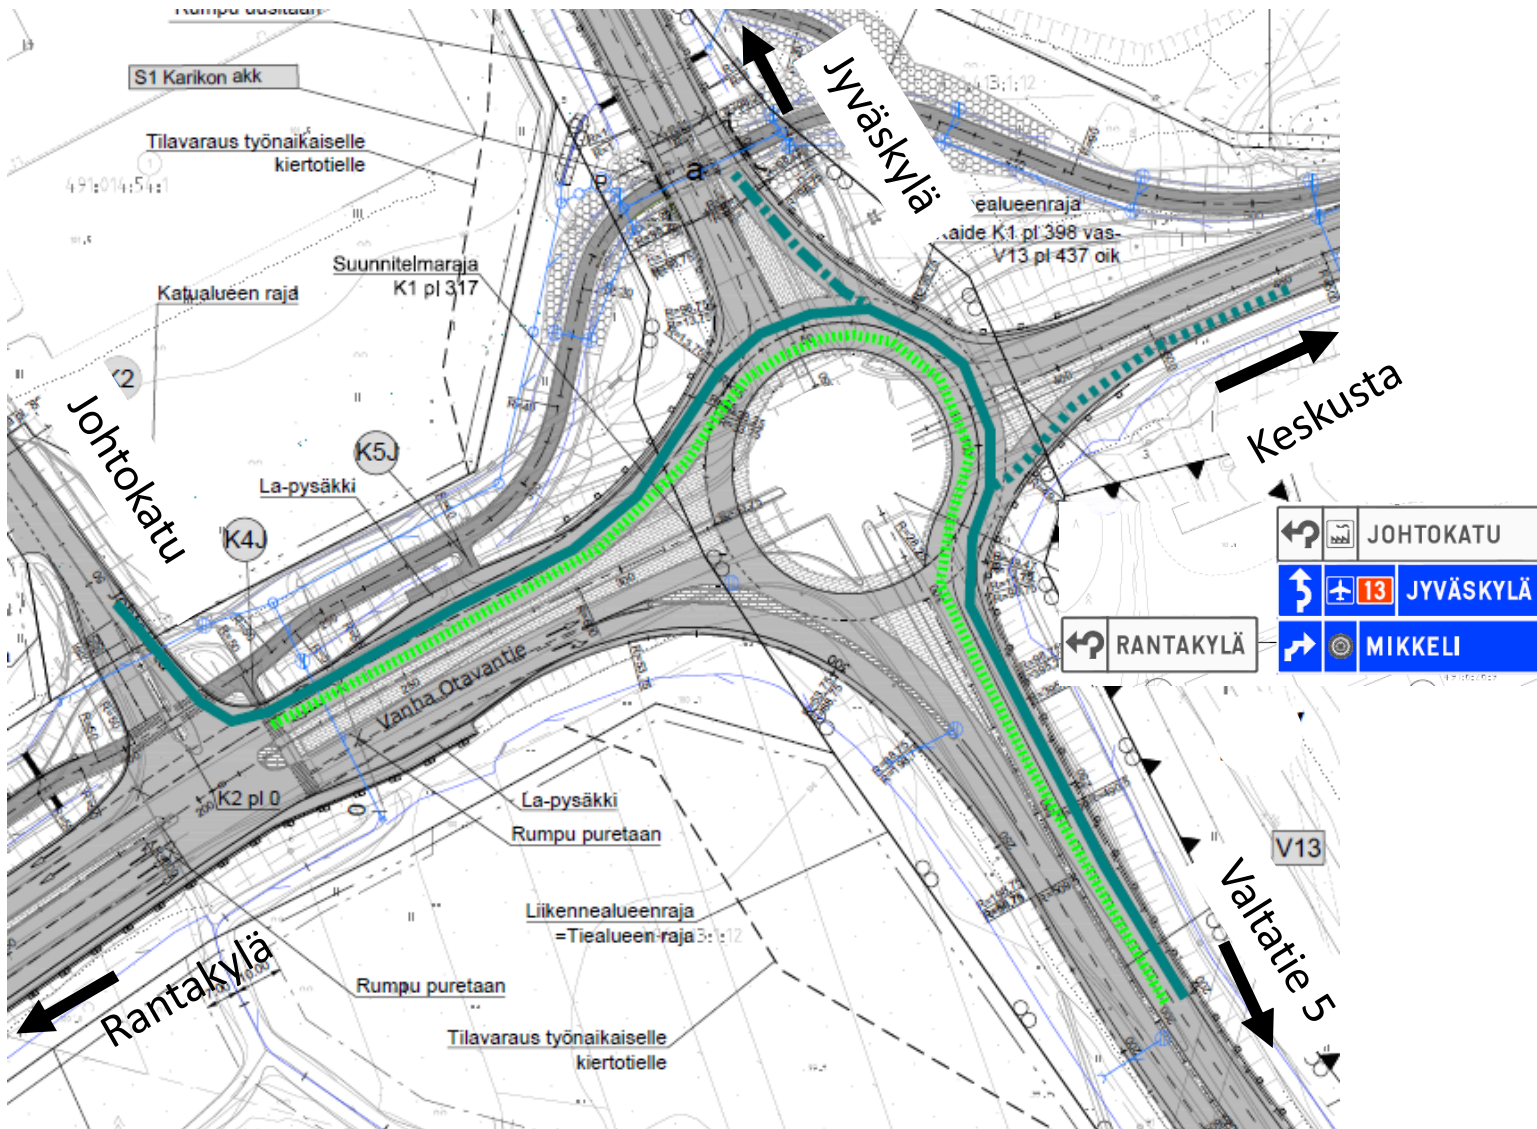

Ajaminen kaksikaistaisessa liikenneympyrässä

Karikon kaksikaistainen liikenneympyrä

Kaistavalinta keskustan suunnasta

- Keskustan suunnasta Rantakylään
- - - Keskustan suunnasta valtatie 5/Pitkäjärven suuntaan
- · · · · Keskustan suunnasta Johtokadulle
- - - Keskustan suunnasta Jyväskylään

Kaistavalinta valtatie 5 / Pitkäjärven suunnasta

-  Valtatie 5/Pitkäjärven suunnasta Rantakylään
-  Valtatie 5/Pitkäjärven suunnasta Johtokadulle
-  Valtatie 5/Pitkäjärven suunnasta keskusta
-  Valtatie 5/Pitkäjärven suunnasta Jyväskylään

Kaistavalinta Jyväskylän suunnasta

-  Jyväskylän suunnasta valtatie 5/Pitkäjärven suuntaan
-  Jyväskylän suunnasta keskusta
-  Jyväskylän suunnasta Rantakylään
-  Jyväskylän suunnasta Johtokadulle