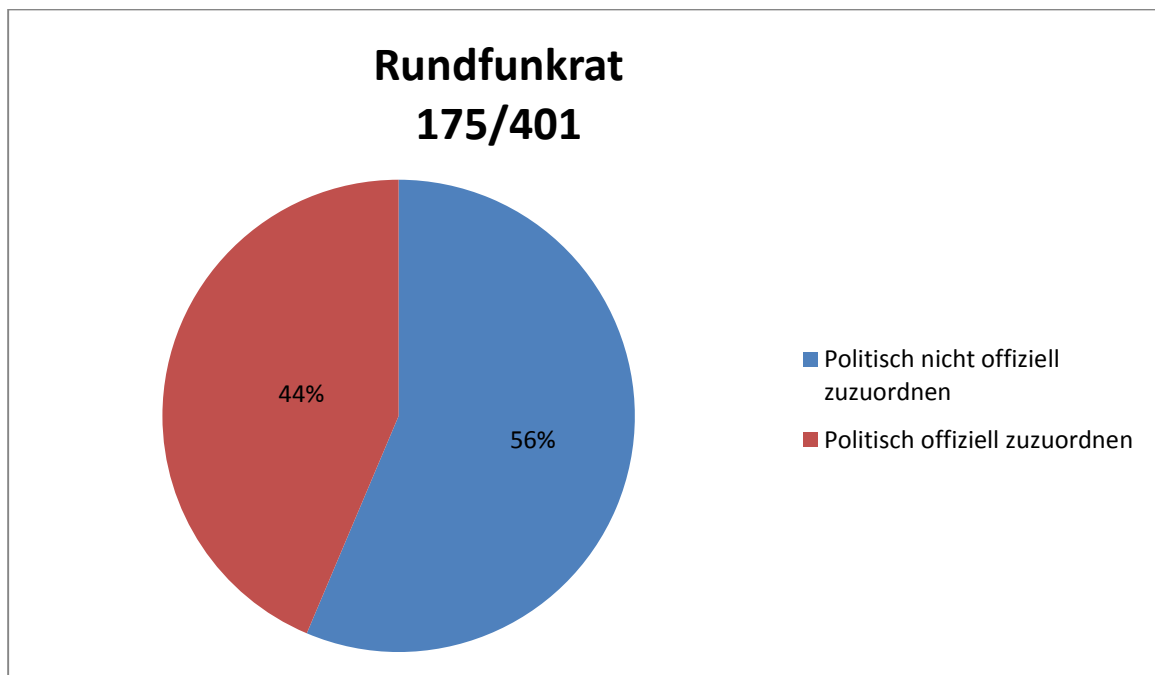

Politische Anteile (gesamt)