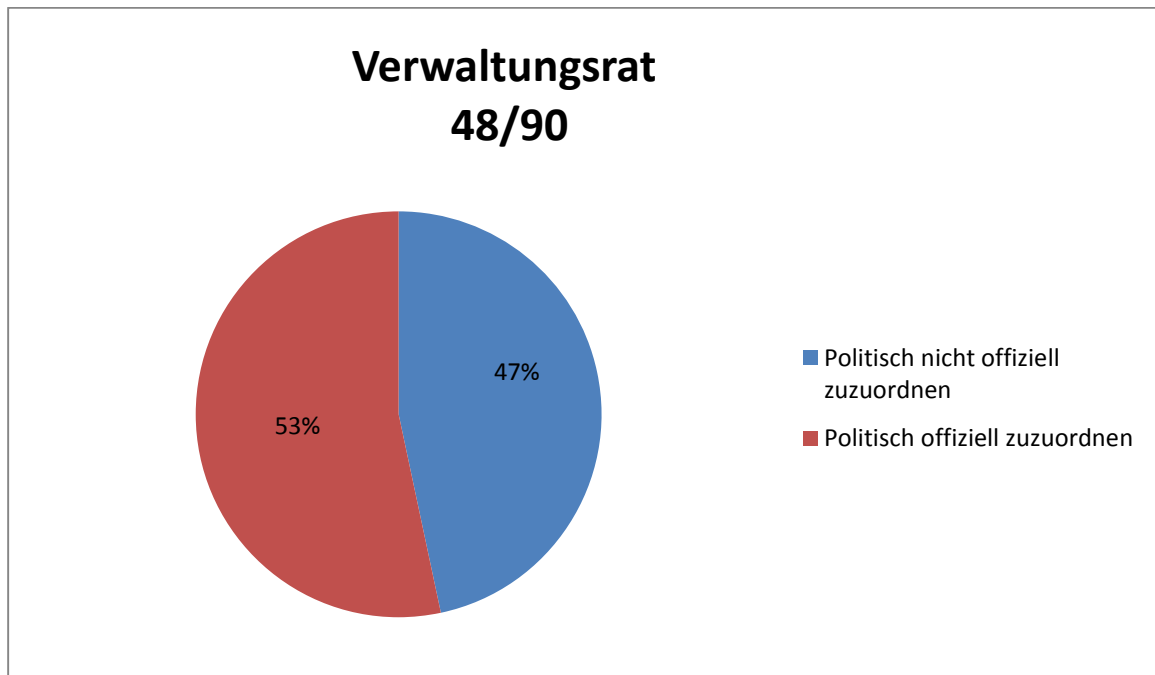

Politische Anteile (gesamt)