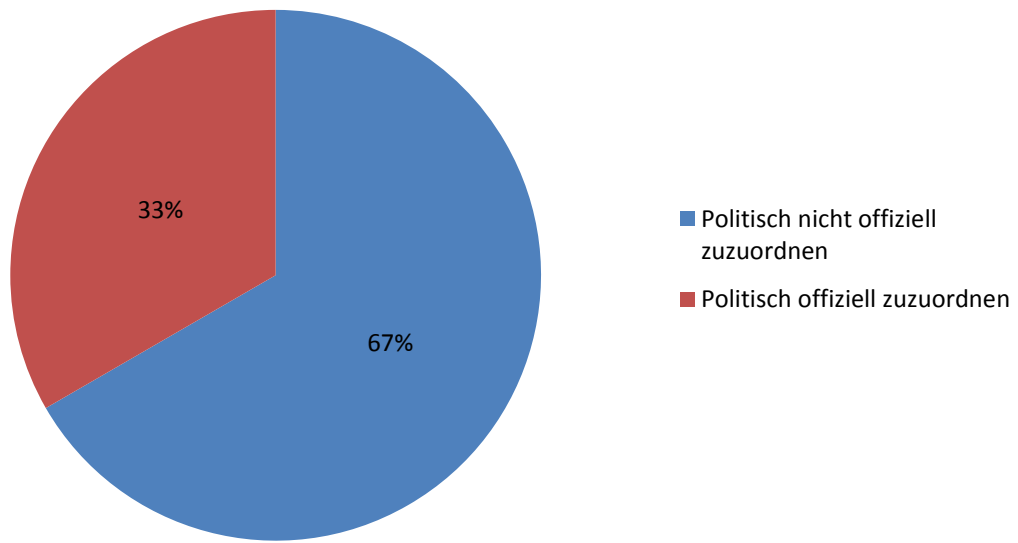

Intendanz 3/9