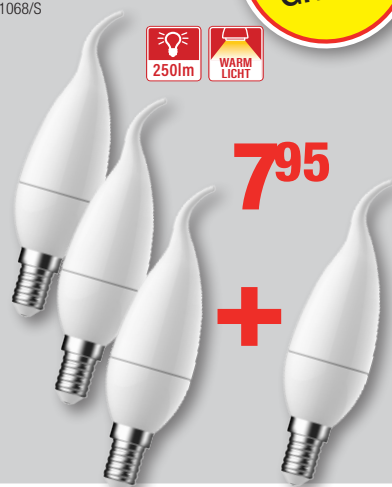

LED LAMPEN BOL

3,6W • E27 • 250lm • 2700K

531067/S

**3+1
GRATIS**

7⁹⁵

LED LAMPEN VLAM

3,6W • E14 • 250lm • 2700K

531068/S

**3+1
GRATIS**

7⁹⁵

LED LAMPEN GLOBE

9,5W • E27 • 806lm • 2700K

531066/S

**3+1
GRATIS**

8⁹⁵

Profile

LED LAMPEN MET SPATWATERDICHTE ARMATUREN

4000K • IP65 • Bevestigingsmateriaal inbegrepen

1 X 18W
120cm • 1450lm
551100/D

~~21⁹⁵~~
13⁹⁵

2 X 18W
120cm • 2500lm
551106/D

~~35⁹⁵~~
21⁹⁵

BESCHRIJVING	REF.	NORMALE PRIJS	PROMO PRIJS
1 x 9W - 60cm - 750lm	551101/D	16⁹⁵	9⁹⁵
2 x 9W - 60cm - 1400lm	551116/D	24⁹⁵	15⁹⁵
1 x 24W - 158cm - 1900lm	551117/D	28⁹⁵	19⁹⁵
2 x 24W - 158cm - 3600lm	551118/D	43⁹⁵	29⁹⁵