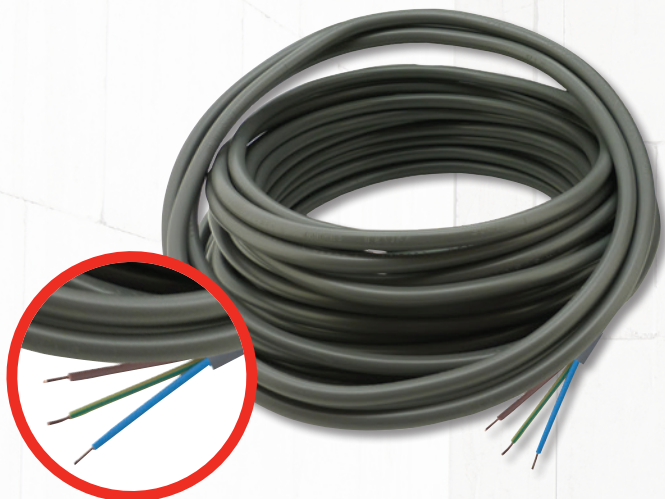

XVB KABEL 50m

3G1.5mm² ~~52⁹⁵~~
510071/D **29⁹⁵**

3G2.5mm² ~~62⁵⁰~~
510031/D **44⁹⁵**

XVB KABEL 100m

3G1.5mm² ~~99⁹⁵~~
510060/D **64⁹⁵**

3G2.5mm² ~~129⁹⁵~~
510061/D **99⁹⁵**

vynckier®

-20%