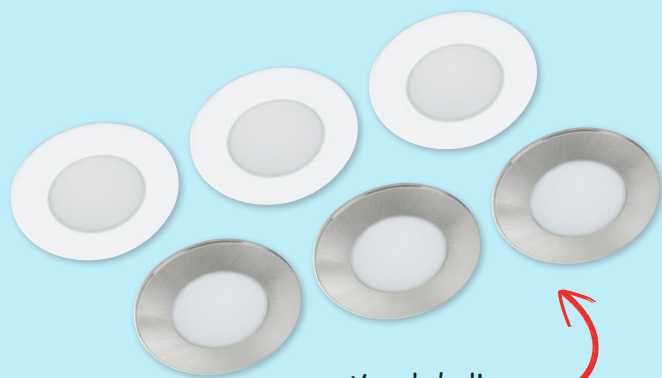

Verchroomd - 130404/D
Staal - 130493/D
Wit - 130494/D

-25%
~~19⁹⁵~~
14⁹⁵

Kantelbaar

3 LED INBOUWSPOTS

Ø8,2cm • 5W • GU10 • 350lm • 2700K • IP65

Wit - 130459/D
Staal - 130460/D

-20%
~~20⁹⁵~~
16⁷⁵

Voor de badkamer