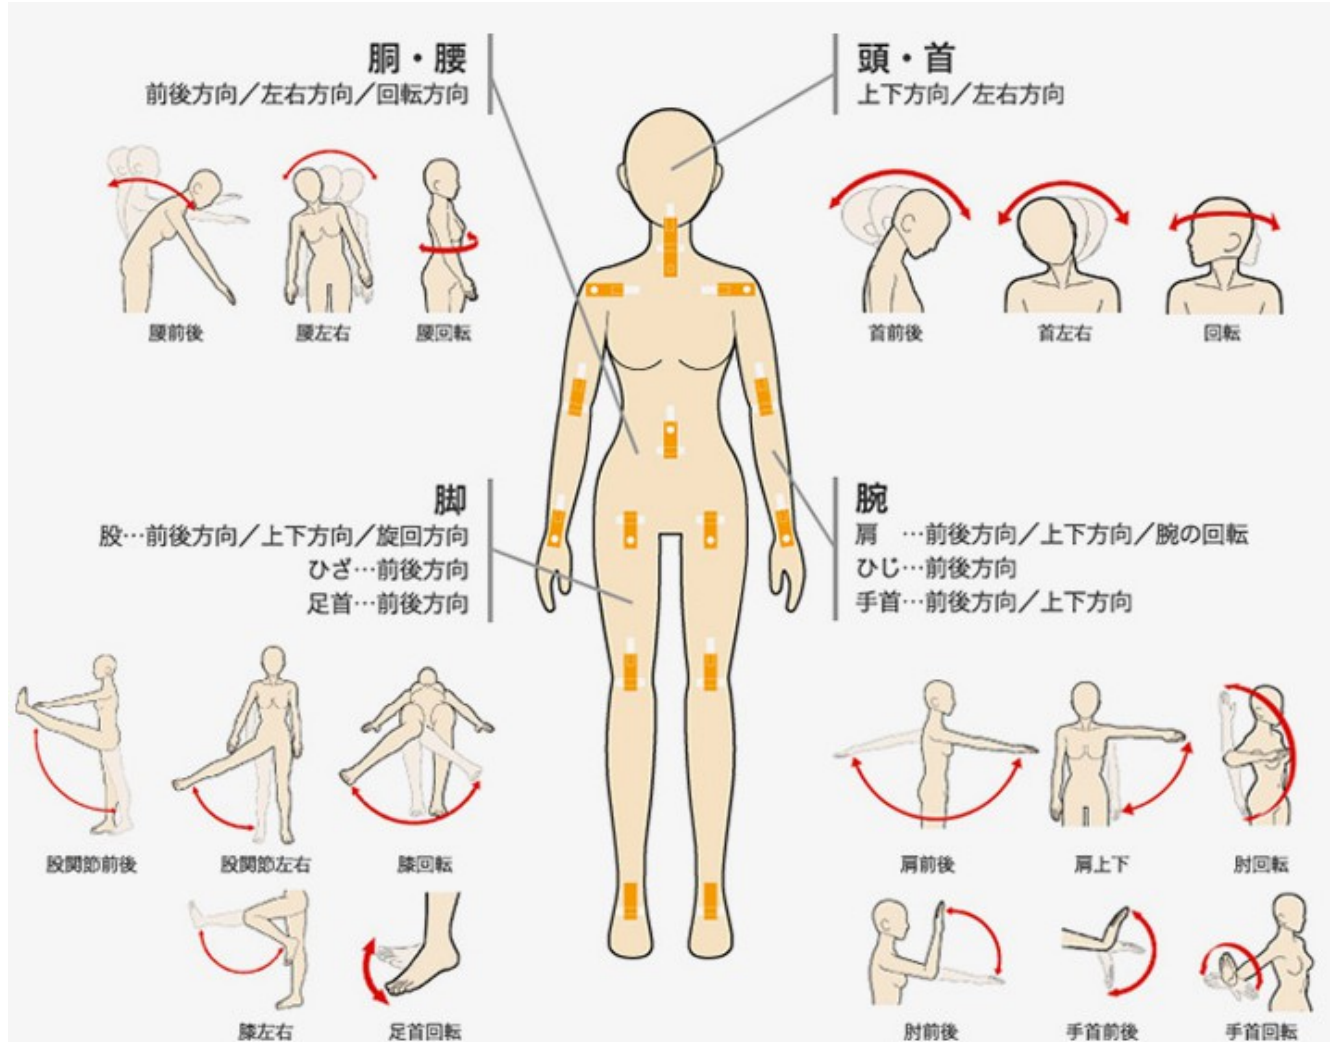

[腰周り] 55 cm

[ヒップ] 83 cm

[太股] 50 cm

[股下] 37 cm

[膝下長さ] 47 cm

[足のサイズ] 20 cm

[口深さ] 13 cm

[膣深さ] 17 cm

[こう門深さ] 15 cm

♥プレゼント♥

ウィッグ (ランダム) *1

セクシー下着 (ランダム) *1

マンコウォッシャー *1

ウィッグコーム *1

手袋 *1

ホールヒーター *1

♥本店のドールは可動部の自由度♥

セックス人形通販が新世代の独占的なステンレス鋼高精度二軸のギアが搭載しており、耐久性が抜群し、1000回のスイングテストに耐えることができ、磨耗、滑りしにくいです。手首、指、首、肩、肘、股、膝、足首が自由に動かせ、すべての体位が実現可能になります若い女の子の陰唇の設計で、内蔵する骨格の関節がいかなる人体姿勢にすることができる。膣、肛門、口、胸でセクシードールできる。