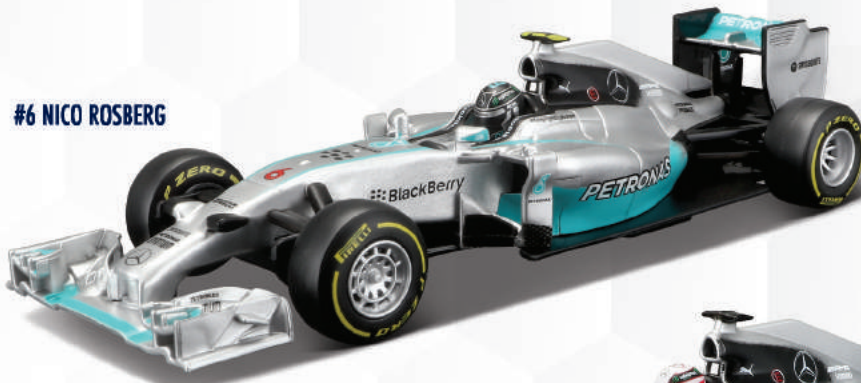

18 -41047

2014 VW Polo R WRC Team (Sébastien Ogier)

18 -41048

2014 VW Polo R WRC Team (Jari-Matti Latvala)

#6 NICO ROSBERG

#44 LEWIS HAMILTON

Asst. #18-41220
Dispenser (Assortment)
Outer: 12 pcs.

18 -41226