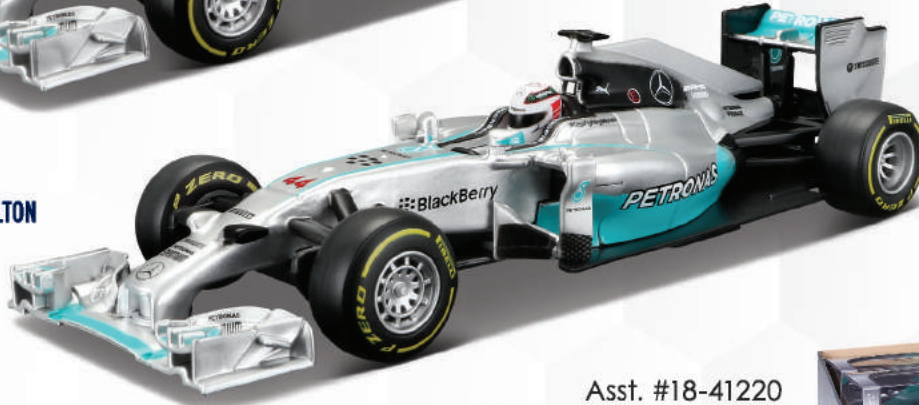

18 -41047

2014 VW Polo R WRC Team (Sébastien Ogier)

18 -41048

2014 VW Polo R WRC Team (Jari-Matti Latvala)

#6 NICO ROSBERG

#44 LEWIS HAMILTON

Asst. #18-41220
Dispenser (Assortment)
Outer: 12 pcs.

18 -41226