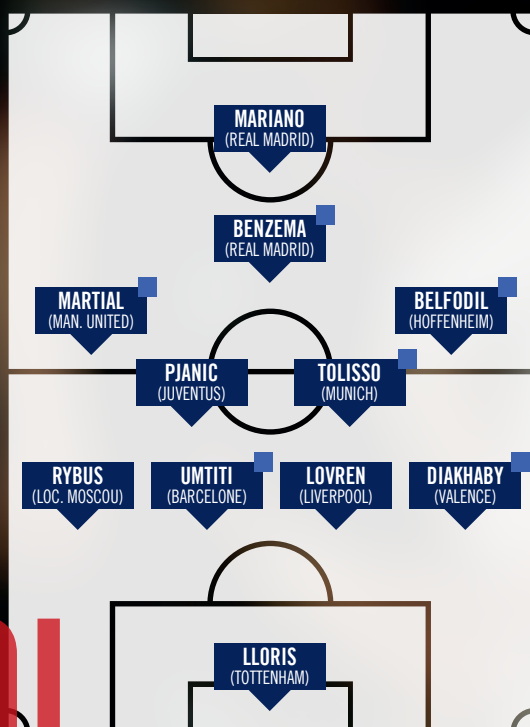

OL — PSG

UN DUEL D'EUROPÉENS

Depuis le début des années 2000, Lyonnais et Parisiens ont raflé 12 des 18 titres de Ligue 1 Conforama. Deux périodes, deux règnes quasi sans partage en France et une longévité qui se prolonge aussi sur la scène continentale.

Les deux représentants français encore en lice en Champions League ont tissé une histoire avec cette compétition qui fait de cet OL-PSG « l'affiche européenne du championnat ».

L'OL EN C1

17ÈME PARTICIPATION
DEPUIS 1999

136 MATCHES
61 VICTOIRES, 34 NULS, 41 DÉFAITES

1/2 FINALE EN 2009-2010
FACE AU BAYERN MUNICH

2ÈME EN PHASE DE GROUPE
1 VICTOIRE, 5 NULS

FC BARCELONE
EN 1/8 DE FINALE

12ÈME PARTICIPATION
DEPUIS 1986

102 MATCHES
54 VICTOIRES, 21 NULS, 27 DÉFAITES

1/2 FINALE EN 1994-1995
FACE À L'AC MILAN

1ER EN PHASE DE GROUPE
3 VICTOIRES, 2 NULS, 1 DÉFAITE

MANCHESTER UNITED
EN 1/8 DE FINALE

LE PSG EN C1

L'OL et le PSG ont également vu passer dans leurs rangs de nombreux joueurs ayant disputé la phase de poules de la Champions League cette saison. 11 de chaque côté précisément.

OL

PSG

■ Formé à l'OL

■ Formé au PSG