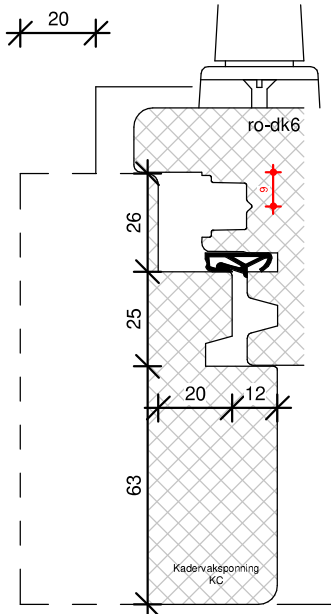

GU-966/150mZ
afmetingen beslag en infrezingen zijn merk afhankelijk

Let op! Boven- en onderrail
20mm los houden van buitenkant kozijn!