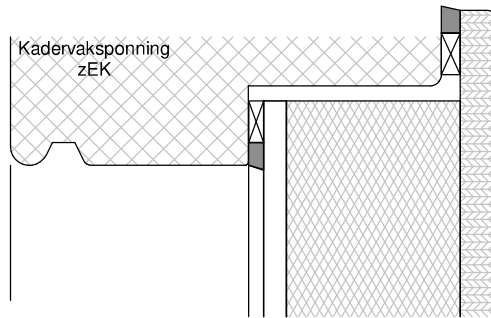

P22A

Platen schroeven 4.5x45mm
Max. 60mm uit de hoek
h.o.h. 180mm

Platen spijkeren

Natte beglazing
Beglazen volgens NPS 3577

Kozijnshop.nl

TEKENAAR
Rik Beunk

BLAD
P22A

ORDERNUMMER