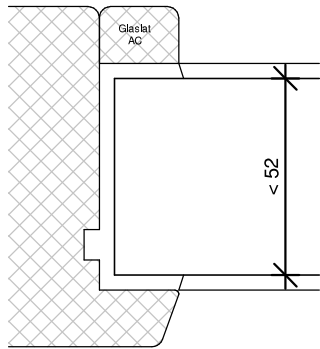

RUK90

BEGLAZEN BOUW