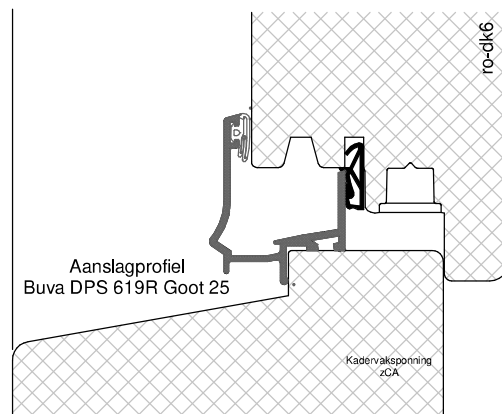

GU-966/200mZ
afmetingen beslag en
infrezingen zijn merk afhankelijk

Let op! Boven- en onderrail
20mm los houden van
buitenkant kozijn!

TEKENAAR
Rik Beunk

BLAD
PSK90

ORDERNUMMER

PRODUCTIEORDER

BEGLAZEN BOUW

BEGLAZEN FABRIEKAF