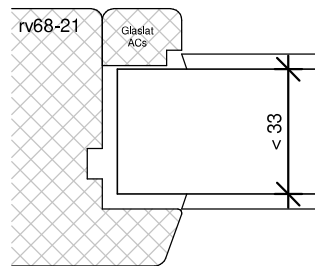

BEGLAZEN FABRIEKAF

DULV68

Kozijnshop.nl

TEKENAAR
Rik Beunk

BLAD
DULV68

ORDERNUMMER

PRODUCTIEORDER