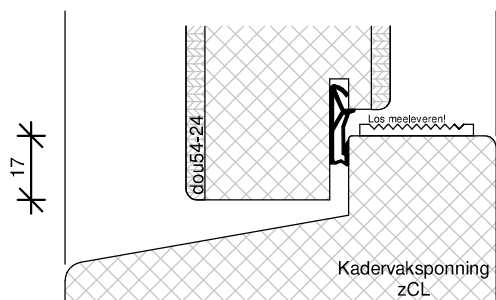

DUK54

Kozijnsshop.nl

TEKENAAR
Rik Beunk

BLAD
DUK54

ORDERNUMMER

PRODUCTIEORDER