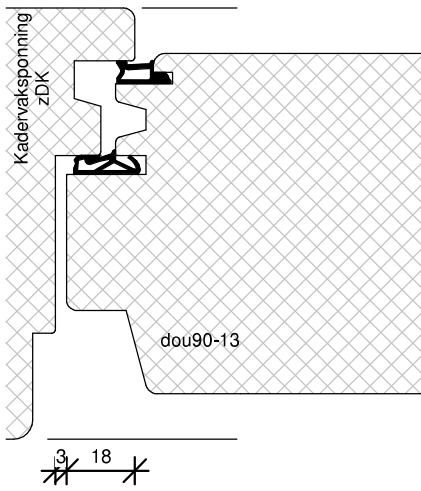

BEGLAZEN BOUW