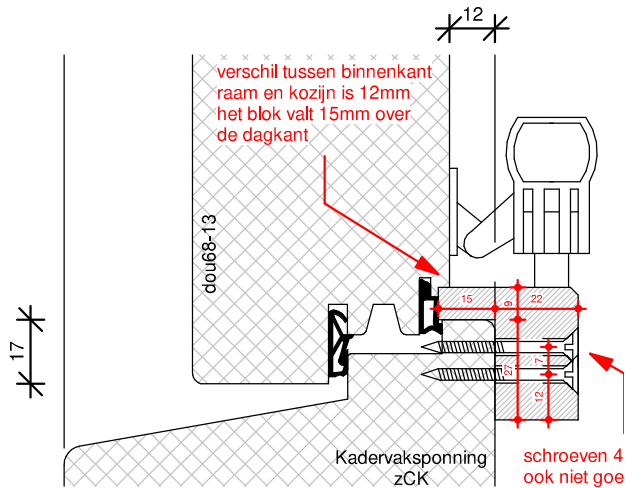

Kozijnshop.nl

TEKENAAR
Rik Beunk

BLAD
RDK90

ORDERNUMMER

PRODUCTIEORDER

BEGLAZEN BOUW

BEGLAZEN FABRIEKAF

Kozijnshop.nl