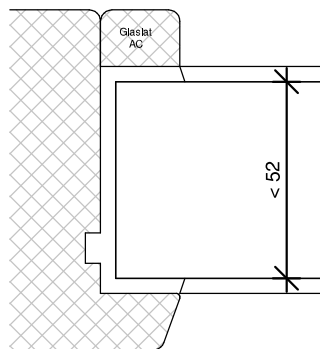

SUK90

BEGLAZEN BOUW