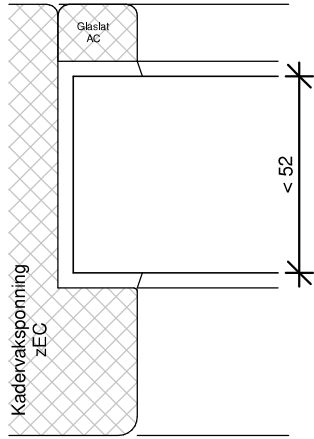

Natte beglazing
Beglazen volgens NPR 3577