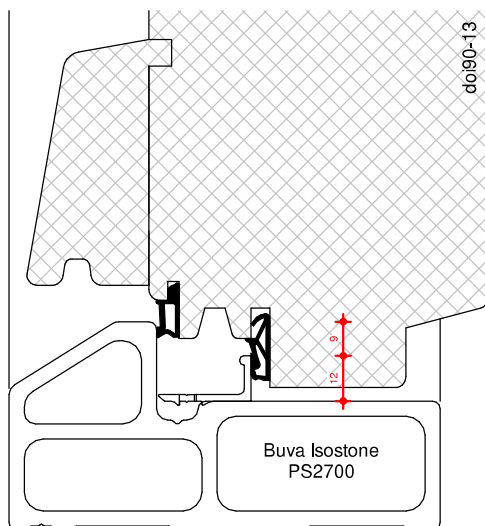

← dagmaat >920mm

BEGLAZEN BOUW

BEGLAZEN FABRIEKAF

EIL90

Kozijnshop.nl

TEKENAAR
Rik Beunk

BLAD
EIL90

ORDERNUMMER