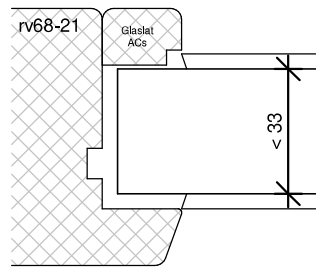

BEGLAZEN FABRIEKAF

EUK68

Kozijnshop.nl

TEKENAAR
Rik Beunk

BLAD
EUK68

ORDERNUMMER

PRODUCTIEORDER