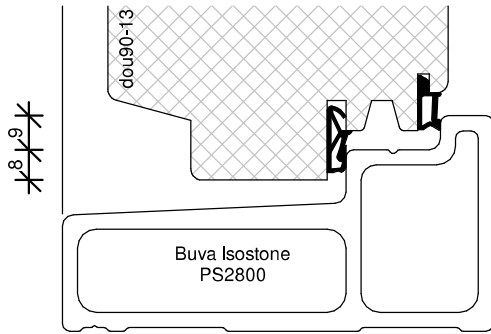

Kozijnshop.nl

BEGLAZEN BOUW