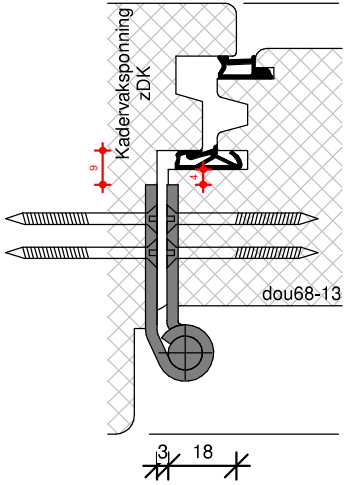

BEGLAZEN BOUW