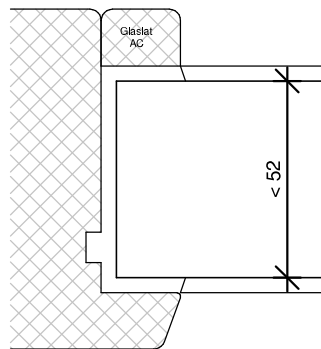

BEGLAZEN BOUW