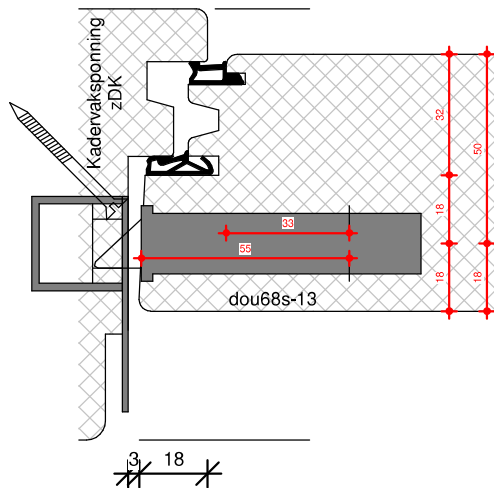

DUK68

BEGLAZEN BOUW