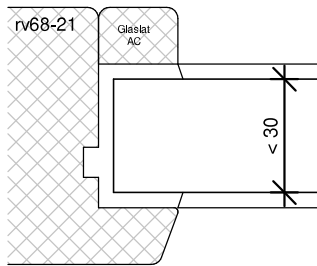

BEGLAZEN BOUW