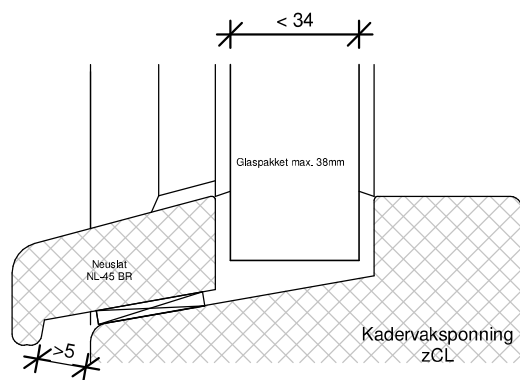

GUKB

Kozijnshop.nl

TEKENAAR
Rik Beunk

BLAD
GUKB

ORDERNUMMER

PRODUCTIEORDER