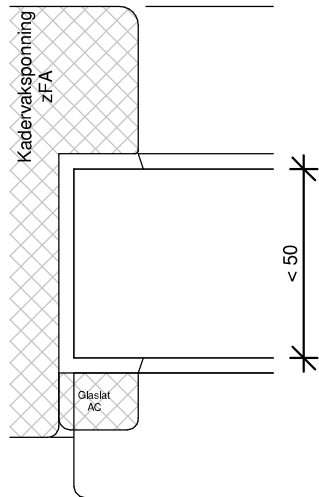

Natte beglazing
 Beglazen volgens NPR 3577

GULA

Kozijnshop.nl

TEKENAAR
 Rik Beunk

BLAD
 GULA

ORDERNUMMER

PRODUCTIEORDER

Platen schroeven 4.5x45mm
Max. 60mm uit de hoek
h.o.h. 180mm