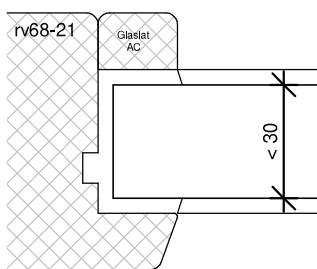

GU-966/200mZ
afmetingen beslag en
infrezingen zijn merk afhankelijk

Let op! Boven- en onderrail
20mm los houden van
buitenkant kozijn!

TEKENAAR
Rik Beunk

BLAD
PSK90

ORDERNUMMER

PRODUCTIEORDER

BEGLAZEN BOUW

BEGLAZEN FABRIEKAF