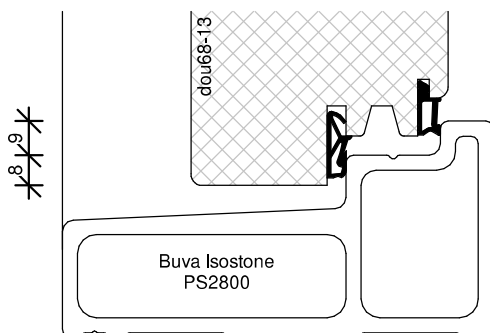

Kozijnshop.nl

BEGLAZEN BOUW