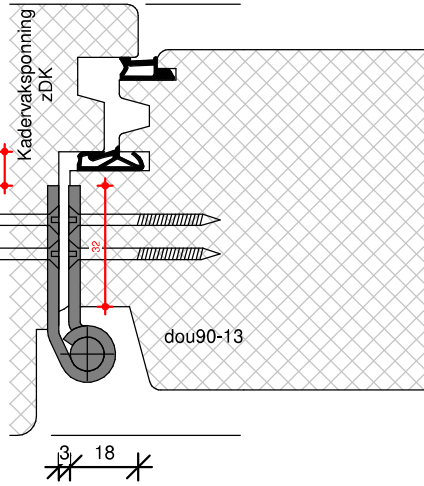

SUK90

dou90-13

Kozijnshop.nl

TEKENAAR
Rik Beunk

BLAD
SUK90

ORDERNUMMER

PRODUCTIEORDER