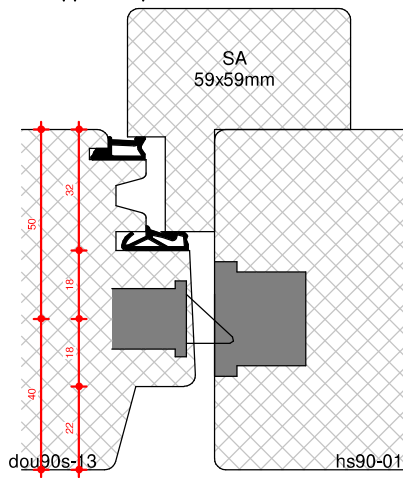

dou90s-13

hs90-01