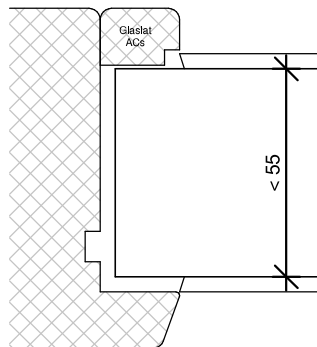

BEGLAZEN FABRIEKAF

RDK90

Kozijnshop.nl

TEKENAAR
Rik Beunk

BLAD
RDK90

ORDERNUMMER

PRODUCTIEORDER