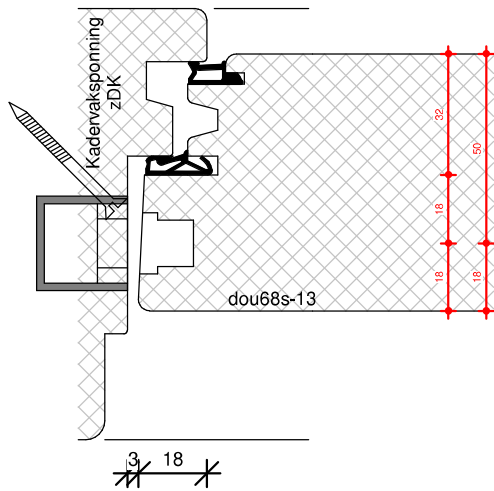

BEGLAZEN FABRIEKAF

Kozijnshop.nl

TEKENAAR
Rik Beunk

BLAD
RUK68

ORDERNUMMER

PRODUCTIEORDER