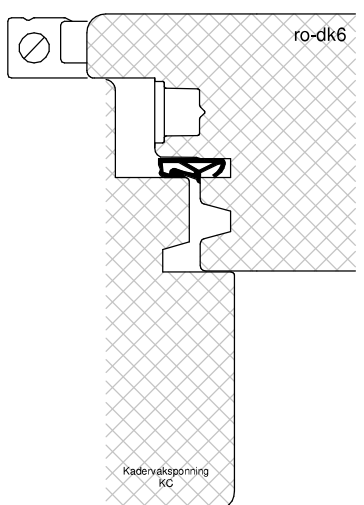

Kozijnshop.nl

TEKENAAR
Rik Beunk

BLAD
RUK90

ORDERNUMMER

PRODUCTIEORDER

Ingebouwd GU-Espagnolet

SDK68

Kozijnshop.nl