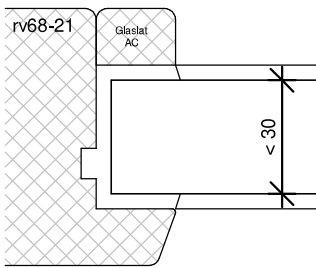

BEGLAZEN BOUW