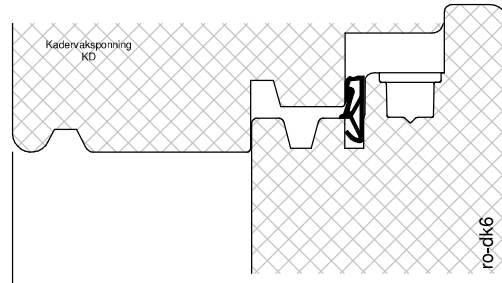

GU-966/200mZ
afmetingen beslag en
infrezingen zijn merk afhankelijk

Let op! Boven- en onderrail
20mm los houden van
buitenkant kozijn!

TEKENAAR
Rik Beunk

BLAD
PSK90

ORDERNUMMER

PRODUCTIEORDER

BEGLAZEN BOUW

BEGLAZEN FABRIEKAF