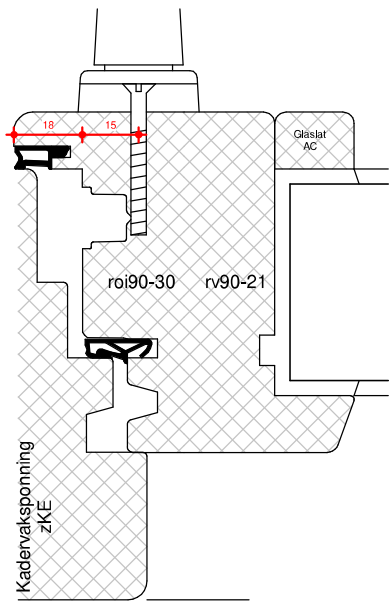

BEGLAZEN BOUW