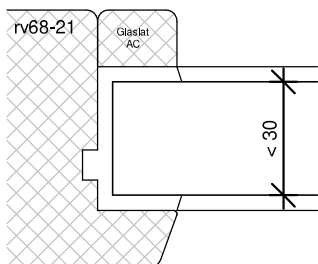

Kozijnshop.nl

BEGLAZEN BOUW