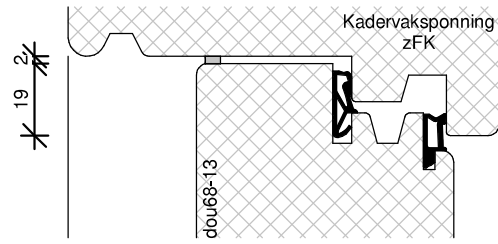

TEKENAAR
Rik Beunk

BLAD
DUL90

ORDERNUMMER

PRODUCTIEORDER

Bevestigingswijze deuren:

- Schroeven $\text{\O}6$ in de stijlen
- Voorboren kozijn met minimaal $\text{\O}6\text{mm}$
- Minimaal 40mm hecht lengte
- Maximaal 120mm uit de hoek
- h.o.h. 300mm
- Spatieblokje tussen deur en kozijn t.p.v. schroef
- Zij- en bovenkant afkitten i.v.m. toekomstig onderhoud