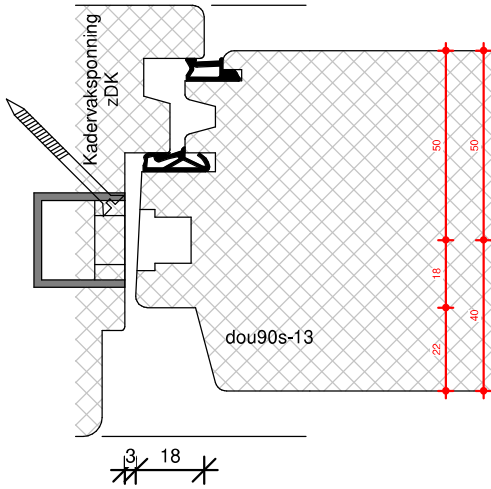

BEGLAZEN FABRIEKAF

Kozijnshop.nl

TEKENAAR
Rik Beunk

BLAD
RUK90

ORDERNUMMER

PRODUCTIEORDER