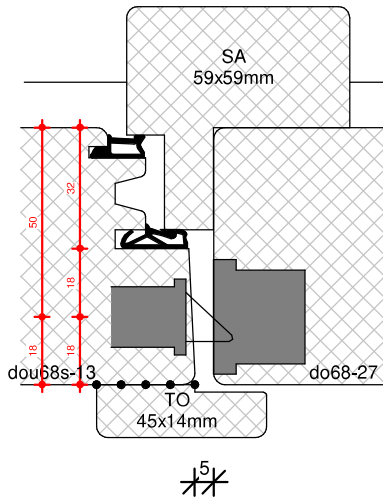

BEGLAZEN BOUW