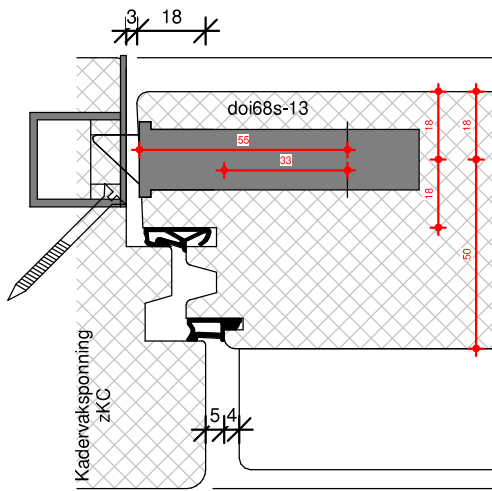

BEGLAZEN BOUW