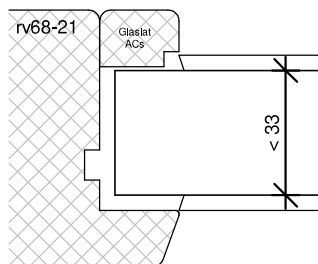

BEGLAZEN FABRIEKAF

DUL68

TEKENAAR
Rik Beunk

BLAD
DUL68

ORDERNUMMER

PRODUCTIEORDER