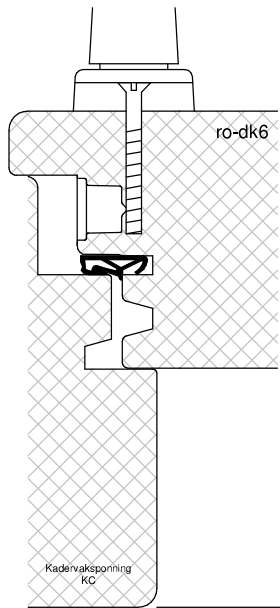

GU-966/200mZ
afmetingen beslag en
infrezingen zijn merk afhankelijk

Let op! Boven- en onderrail
20mm los houden van
buitenkant kozijn!

TEKENAAR
Rik Beunk

BLAD
PSK90

ORDERNUMMER

PRODUCTIEORDER

BEGLAZEN BOUW

BEGLAZEN FABRIEKAF