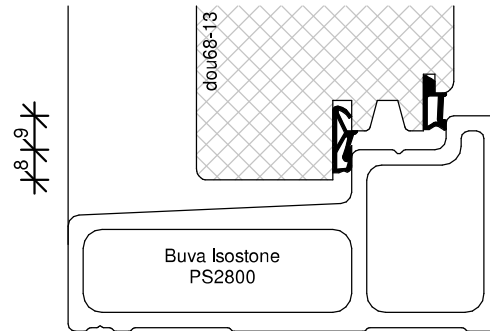

TEKENAAR
Rik Beunk

BLAD
DUL90

ORDERNUMMER

PRODUCTIEORDER

Bevestigingswijze deuren:

- Schroeven $\text{\O}6$ in de stijlen
- Voorboren kozijn met minimaal $\text{\O}6\text{mm}$
- Minimaal 40mm hecht lengte
- Maximaal 120mm uit de hoek
- h.o.h. 300mm
- Spatieblokje tussen deur en kozijn t.p.v. schroef
- Zij- en bovenkant afkitten i.v.m. toekomstig onderhoud