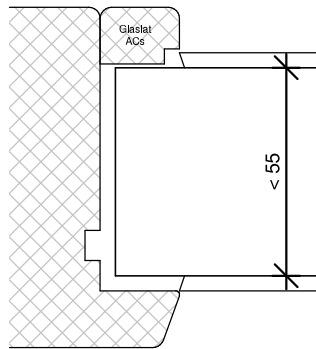

BEGLAZEN FABRIEKAF

DUL90

TEKENAAR
Rik Beunk

BLAD
DUL90

ORDERNUMMER

PRODUCTIEORDER