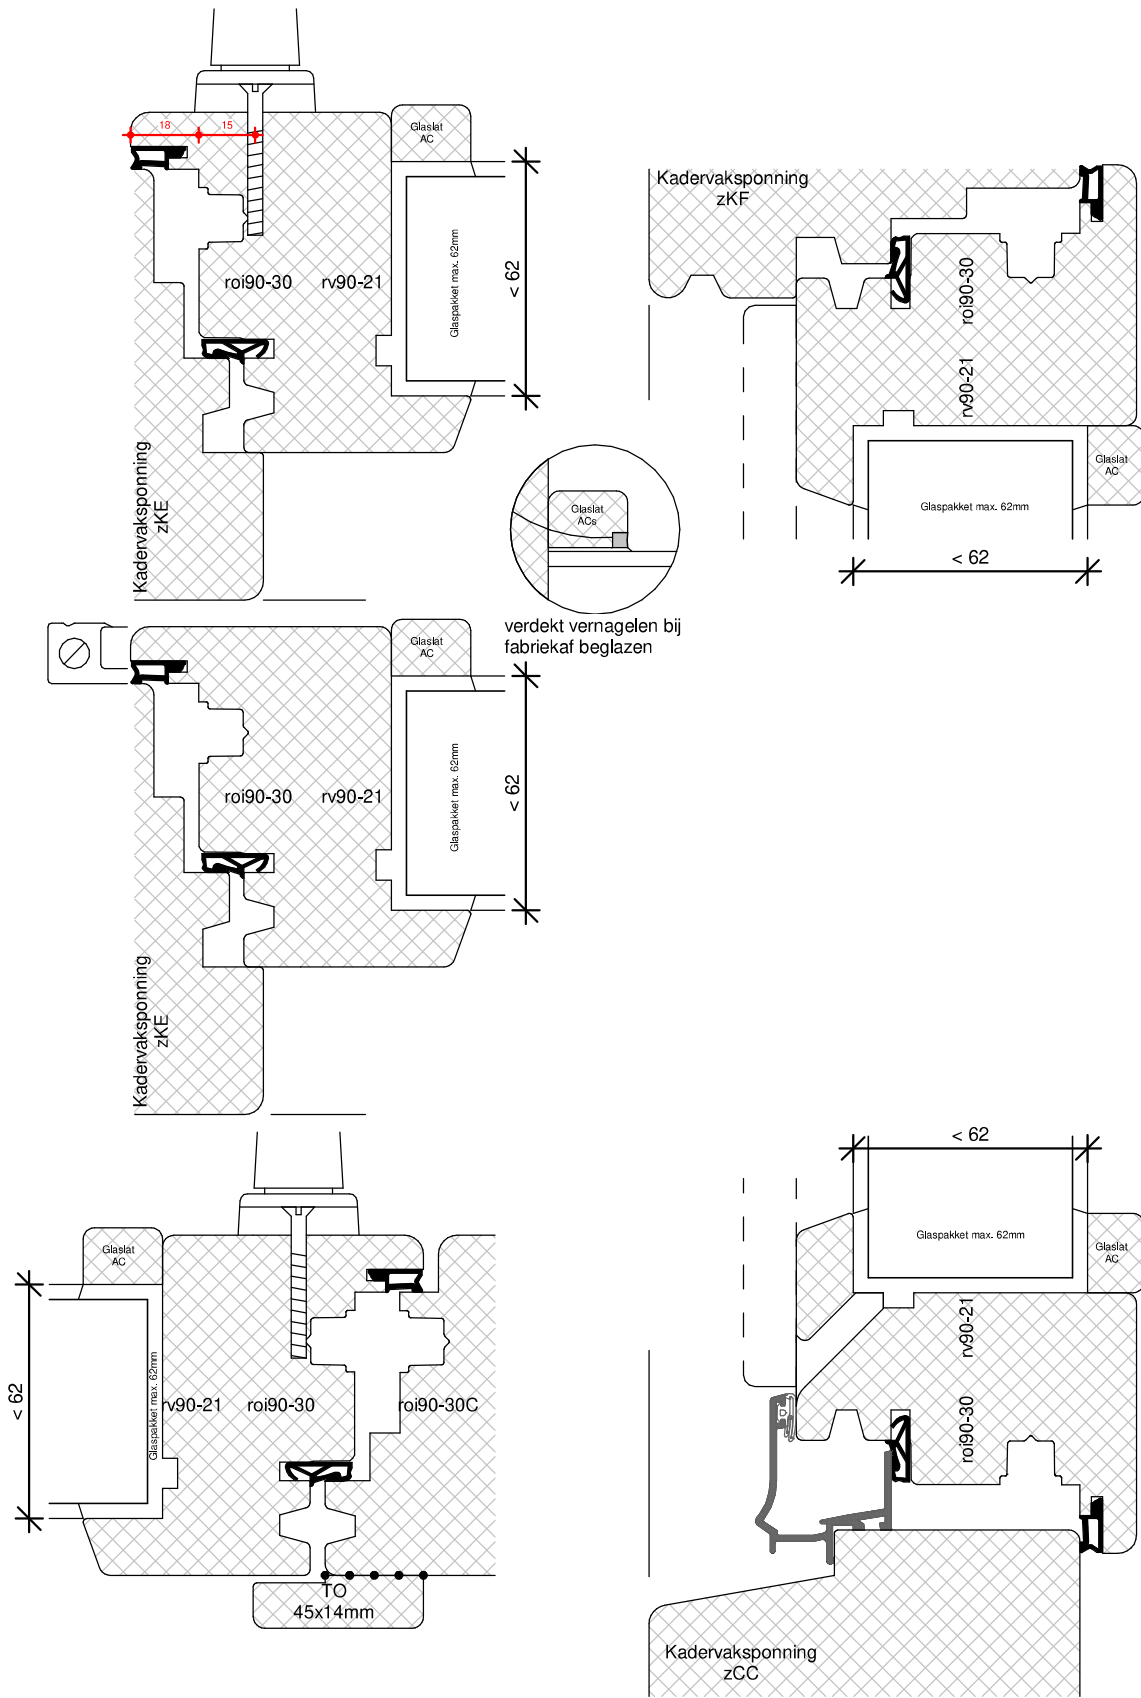

TEKENAAR
Rik Beunk

BLAD
SDK68

ORDERNUMMER

PRODUCTIEORDER

Kozijnshop.nl

SDK90

TEKENAAR
Rik Beunk

BLAD
SDK90