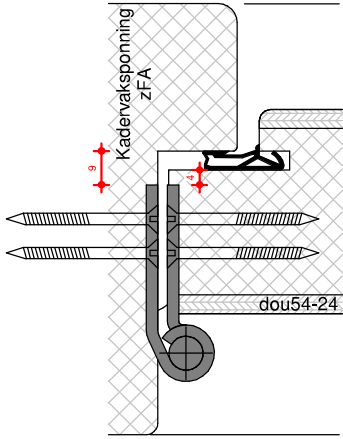

EUL54

Kozijnshop.nl

TEKENAAR
Rik Beunk

BLAD
EUL54

ORDERNUMMER

PRODUCTIEORDER