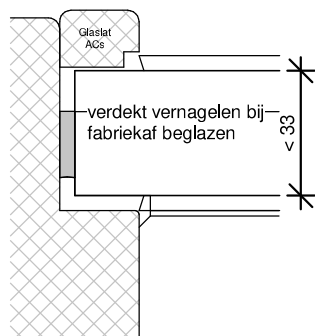

Kozijnshop.nl

TEKENAAR
 Rik Beunk

BLAD
 GIKB

ORDERNUMMER

PRODUCTIEORDER

Natte beglazing
 Beglazen volgens NPR 3577

GIKC

Kozijnshop.nl