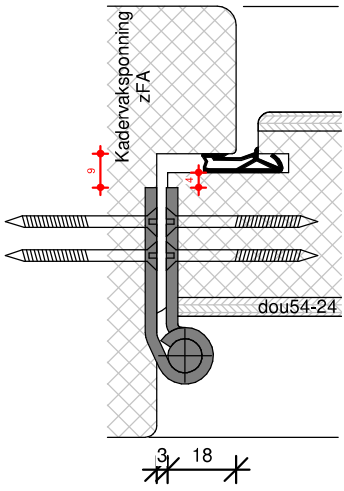

DUL54

Kozijnshop.nl

TEKENAAR
Rik Beunk

BLAD
DUL54

ORDERNUMMER

PRODUCTIEORDER