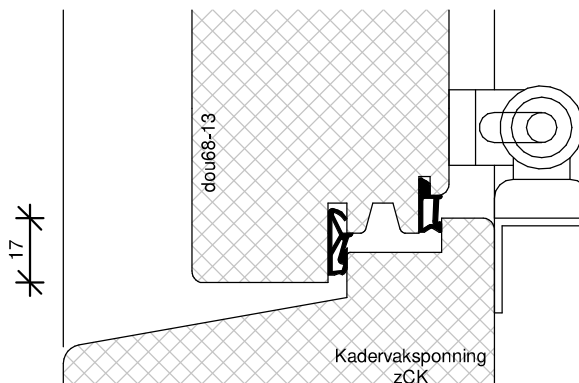

BEGLAZEN FABRIEKAF

Kozijnshop.nl

TEKENAAR
Rik Beunk

BLAD
SUK68

ORDERNUMMER

PRODUCTIEORDER