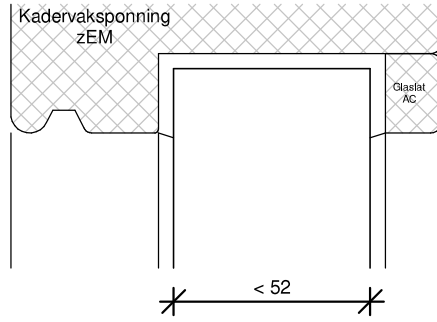

Natte beglazing
Beglazen volgens NPR 3577