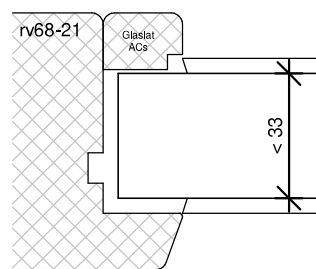

GU-966/200mZ
afmetingen beslag en
infrezingen zijn merk afhankelijk

Let op! Boven- en onderrail
20mm los houden van
buitenkant kozijn!

TEKENAAR
Rik Beunk

BLAD
PSK90

ORDERNUMMER

PRODUCTIEORDER

BEGLAZEN BOUW

BEGLAZEN FABRIEKAF