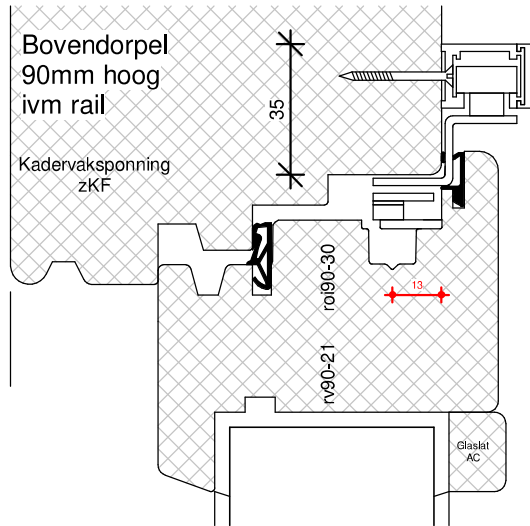

BEGLAZEN FABRIEKAF

- onderkant rail minimaal aan vloerwerking
- rail moet onderaan lijf zijn

Kozijnshop.nl

PSK90

GU-966/200mZ
afmetingen beslag en
infrezingen zijn merk afhankelijk

Let op! Boven- en onderrail
20mm los houden van
buitenkant kozijn!

TEKENAAR
Rik Beunk

BLAD
PSK90

ORDERNUMMER

PRODUCTIEORDER