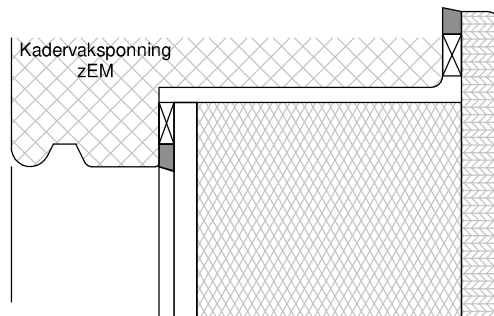

Natte beglazing
 Beglazen volgens NPR 3577

GULA

Kozijnshop.nl

TEKENAAR
 Rik Beunk

BLAD
 GULA

ORDERNUMMER

PRODUCTIEORDER

Platen schroeven 4.5x45mm
Max. 60mm uit de hoek
h.o.h. 180mm