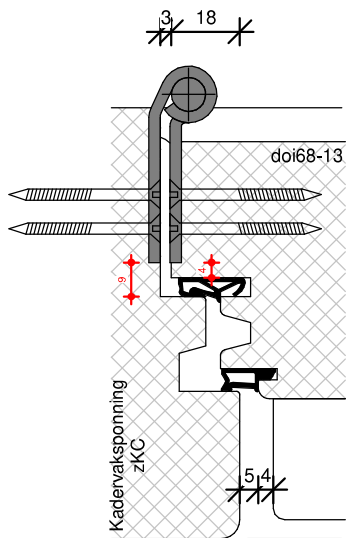

Kozijnshop.nl

BEGLAZEN BOUW