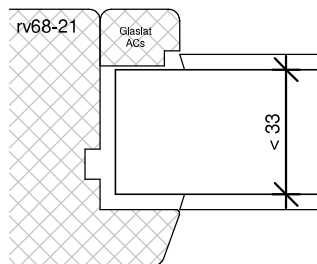

BEGLAZEN FABRIEKAF

Kozijnshop.nl

TEKENAAR
Rik Beunk

BLAD
DUK68

ORDERNUMMER

PRODUCTIEORDER