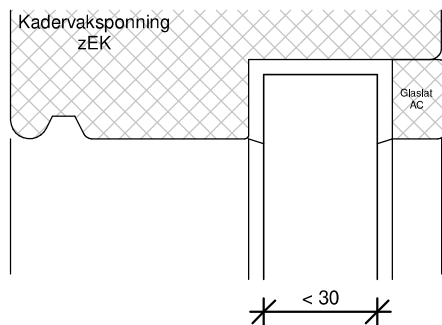

Natte beglazing
Beglazen volgens NPR 3577