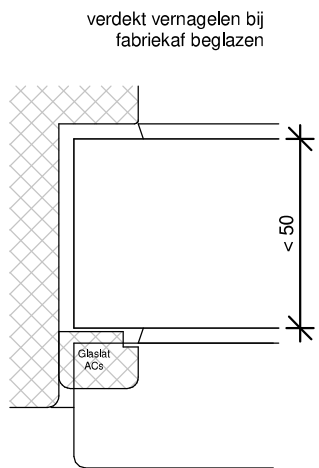

Natte beglazing
 Beglazen volgens NPR 3577

GULA

Kozijnshop.nl

TEKENAAR
 Rik Beunk

BLAD
 GULA

ORDERNUMMER

PRODUCTIEORDER

Platen schroeven 4.5x45mm
Max. 60mm uit de hoek
h.o.h. 180mm