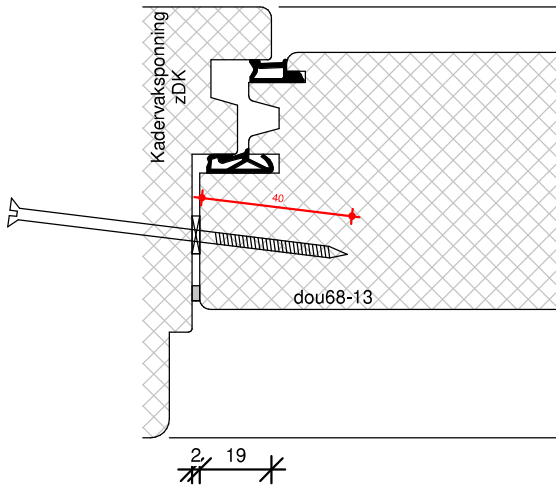

TEKENAAR
Rik Beunk

BLAD
DUL90

ORDERNUMMER

PRODUCTIEORDER

Bevestigingswijze deuren:

- Schroeven $\text{\O}6$ in de stijlen
- Voorboren kozijn met minimaal $\text{\O}6\text{mm}$
- Minimaal 40mm hecht lengte
- Maximaal 120mm uit de hoek
- h.o.h. 300mm
- Spatieblokje tussen deur en kozijn t.p.v. schroef
- Zij- en bovenkant afkitten i.v.m. toekomstig onderhoud