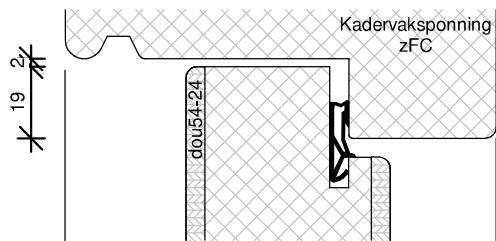

DUK54

Kozijnsshop.nl

TEKENAAR
Rik Beunk

BLAD
DUK54

ORDERNUMMER

PRODUCTIEORDER