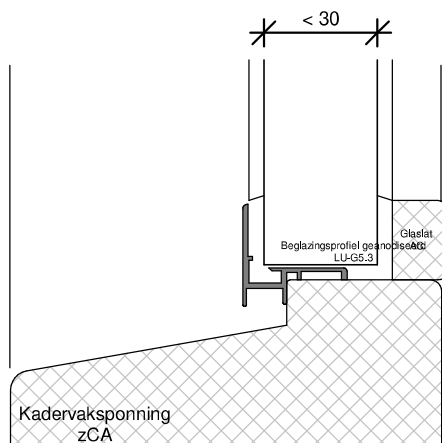

Kozijnshop.nl

TEKENAAR
 Rik Beunk

BLAD
 GIKB

ORDERNUMMER

PRODUCTIEORDER

Natte beglazing
 Beglazen volgens NPR 3577

GIKC

Kozijnshop.nl