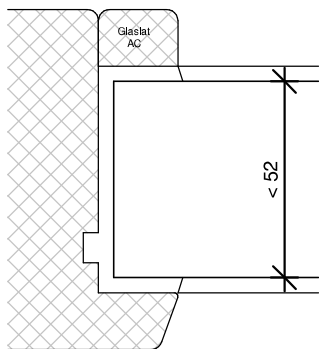

← dagmaat >920mm

BEGLAZEN BOUW

BEGLAZEN FABRIEKAF

DIL90

TEKENAAR
Rik Beunk

BLAD
DIL90

ORDERNUMMER

PRODUCTIEORDER