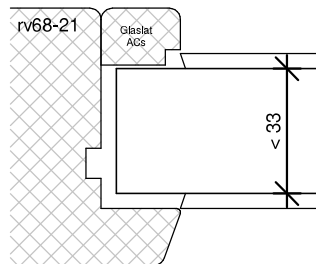

Kozijnshop.nl

TEKENAAR
Rik Beunk

BLAD
RDK90

ORDERNUMMER

PRODUCTIEORDER

BEGLAZEN BOUW

BEGLAZEN FABRIEKAF

Kozijnshop.nl