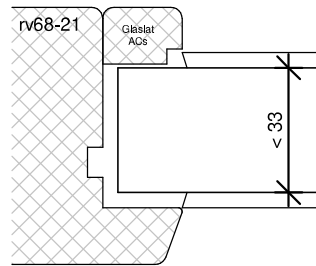

PRODUCTIEORDER

GU-966/150mZ
afmetingen beslag en infrezingen zijn merk afhankelijk

Let op! Boven- en onderrail
20mm los houden van buitenkant kozijn!

BEGLAZEN BOUW

BEGLAZEN FABRIEKAF

PSA68

TEKENAAR
Rik Beunk