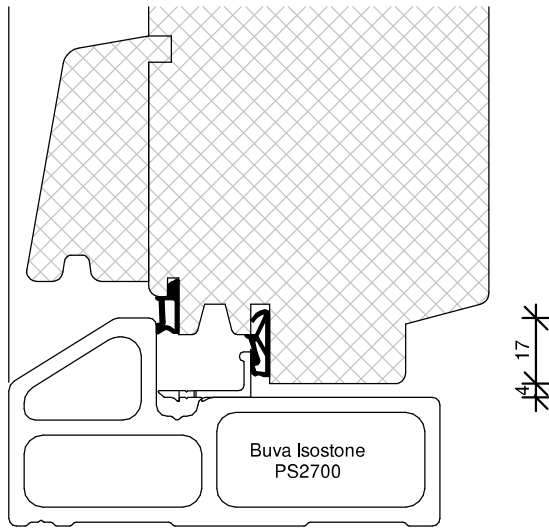

← dagmaat >920mm

BEGLAZEN BOUW

BEGLAZEN FABRIEKAF

DIL90

TEKENAAR
Rik Beunk

BLAD
DIL90

ORDERNUMMER

PRODUCTIEORDER