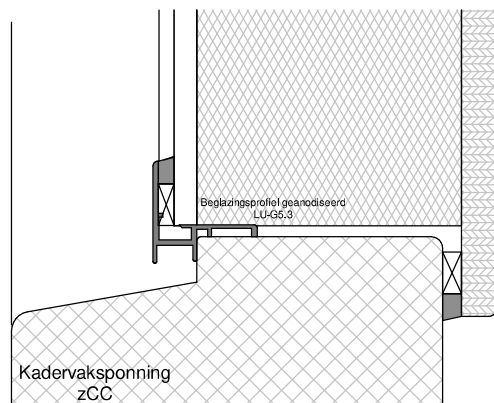

Natte beglazing
 Beglazen volgens NPR 3577

GULA

Kozijnshop.nl

TEKENAAR
 Rik Beunk

BLAD
 GULA

ORDERNUMMER

PRODUCTIEORDER

Platen schroeven 4.5x45mm
Max. 60mm uit de hoek
h.o.h. 180mm