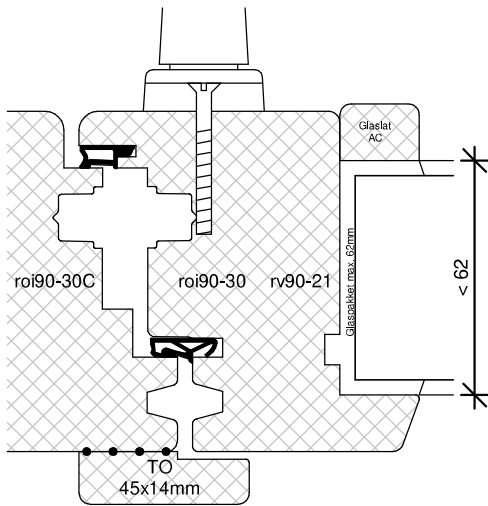

SDL90

Kozijnshop.nl

TEKENAAR
Rik Beunk

BLAD
SDL90

ORDERNUMMER

PRODUCTIEORDER