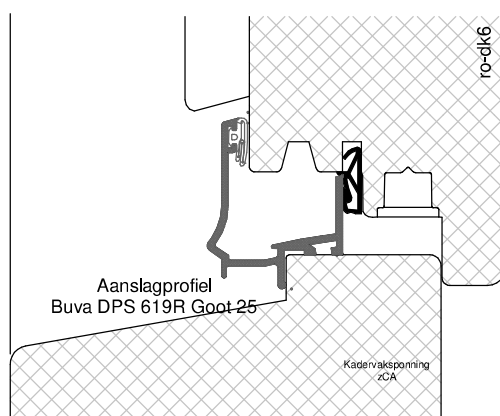

Kozijnshop.nl

TEKENAAR
Rik Beunk

BLAD
RUK90

ORDERNUMMER

PRODUCTIEORDER

Ingebouwd GU-Espagnolet

SDK68

Kozijnshop.nl