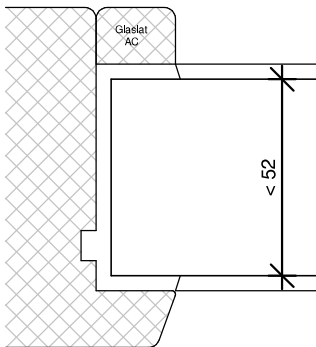

Kozijnshop.nl

BEGLAZEN BOUW