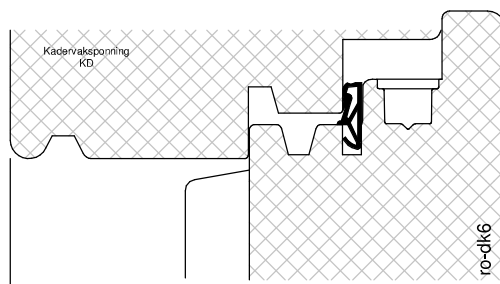

Kozijnshop.nl

TEKENAAR
Rik Beunk

BLAD
RUK90

ORDERNUMMER

PRODUCTIEORDER

Ingebouwd GU-Espagnolet

SDK68

Kozijnshop.nl