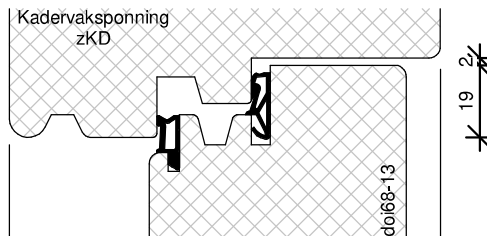

Kozijnshop.nl

BEGLAZEN BOUW