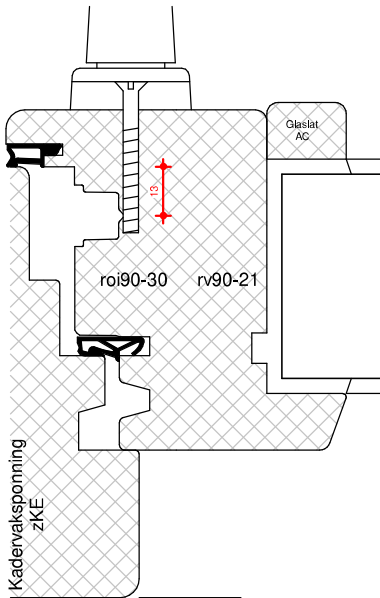

BEGLAZEN BOUW