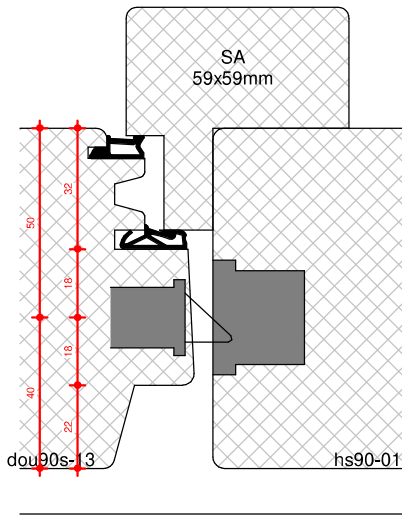

Kozijnshop.nl

BEGLAZEN BOUW