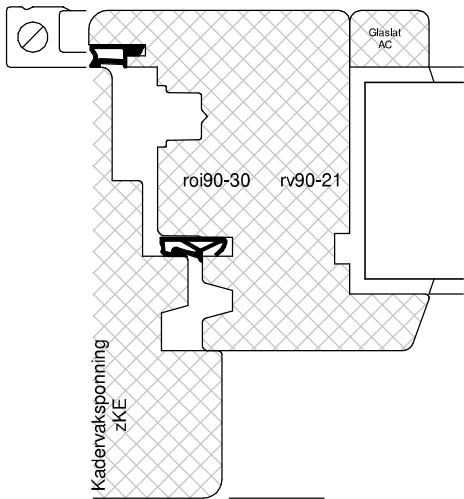

BEGLAZEN BOUW