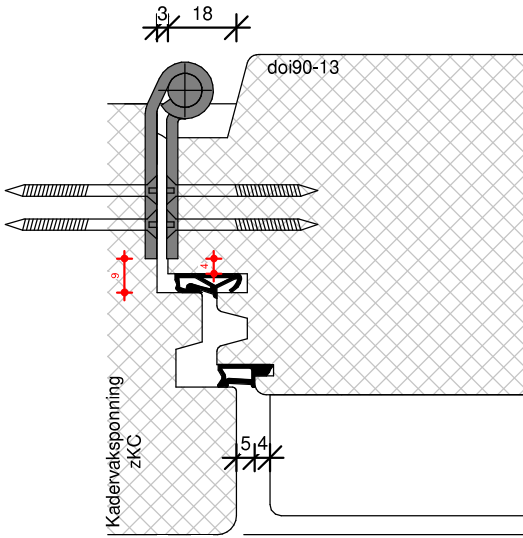

← dagmaat >920mm

BEGLAZEN BOUW

BEGLAZEN FABRIEKAF

DIL90

TEKENAAR
Rik Beunk

BLAD
DIL90

ORDERNUMMER

PRODUCTIEORDER