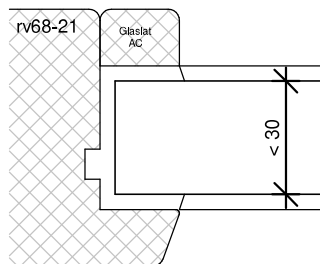

DUK68

BEGLAZEN BOUW