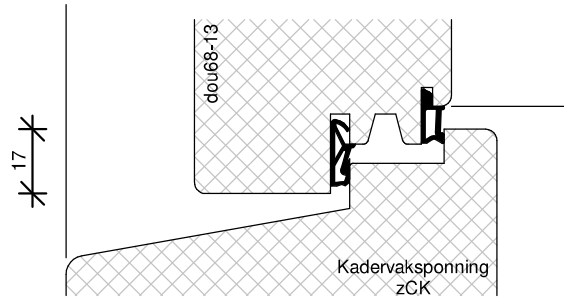

BEGLAZEN BOUW