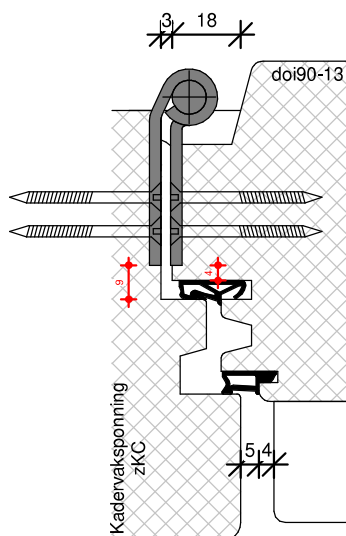

← dagmaat >920mm

BEGLAZEN BOUW