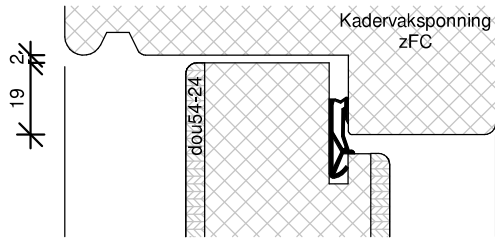

DUL54

Kozijnshop.nl

TEKENAAR
Rik Beunk

BLAD
DUL54

ORDERNUMMER

PRODUCTIEORDER