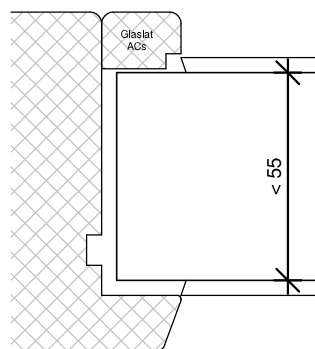

BEGLAZEN FABRIEKAF

EIL90

Kozijnshop.nl

TEKENAAR
Rik Beunk

BLAD
EIL90

ORDERNUMMER

PRODUCTIEORDER