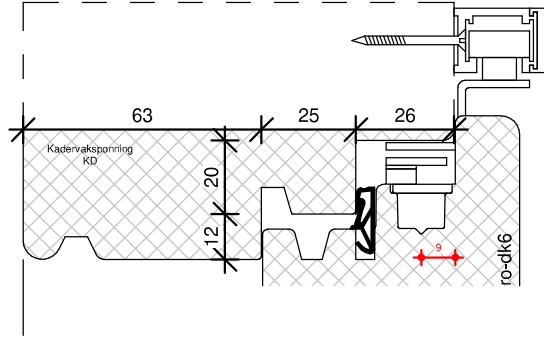

GU-966/150mZ
afmetingen beslag en infrezingen zijn merk afhankelijk

Let op! Boven- en onderrail
20mm los houden van buitenkant kozijn!