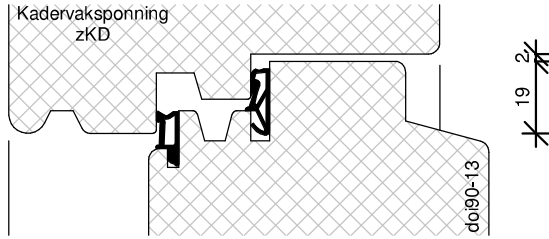

← dagmaat >920mm

BEGLAZEN BOUW

BEGLAZEN FABRIEKAF

DIL90

TEKENAAR
Rik Beunk

BLAD
DIL90

ORDERNUMMER

PRODUCTIEORDER