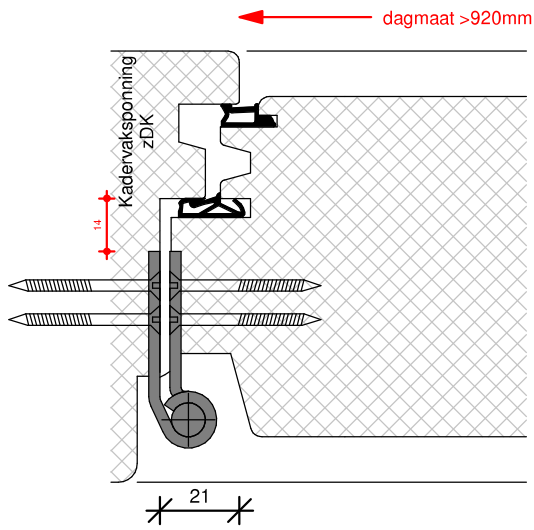

DUK90

BEGLAZEN BOUW