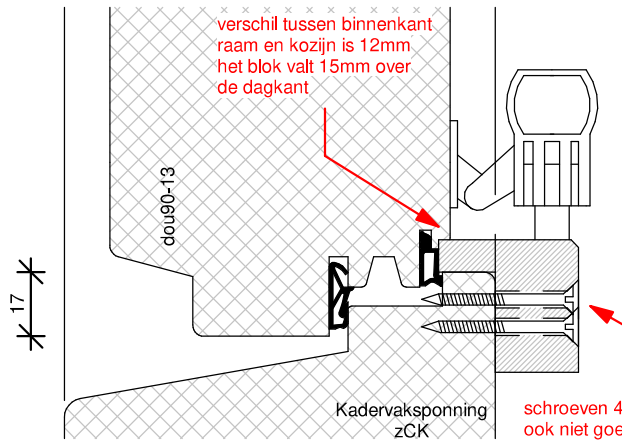

RKK68

TEKENAAR
Rik Beunk

BLAD
RKK68

ORDERNUMMER

PRODUCTIEORDER

BEGLAZEN BOUW

BEGLAZEN FABRIEKAF

Kozijnschop.nl