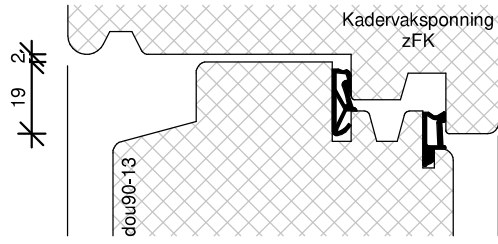

Kozijnshop.nl

BEGLAZEN BOUW