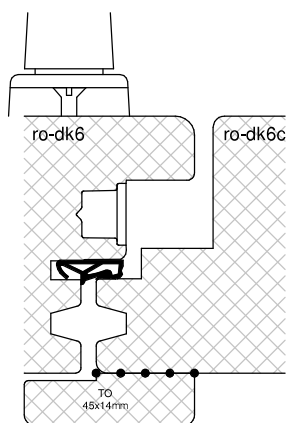

Ingebouwd GU-Espagnolet