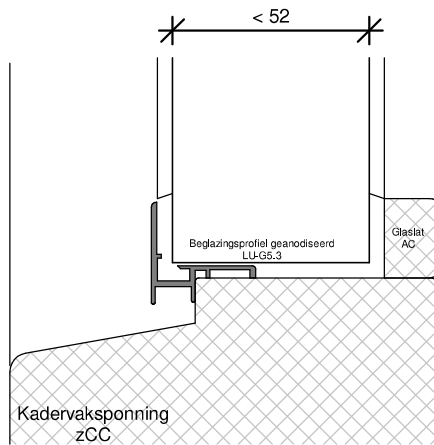

PRODUCTIEORDER

EUL54

Kozijnshop.nl

TEKENAAR
Rik Beunk

BLAD
EUL54

ORDERNUMMER

PRODUCTIEORDER

Natte beglazing
 Beglazen volgens NPR 3577