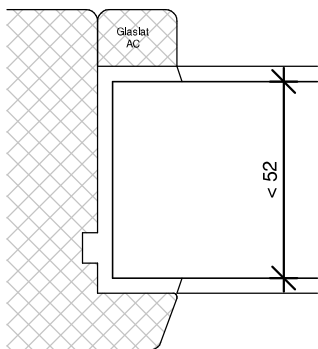

DUK90

BEGLAZEN BOUW