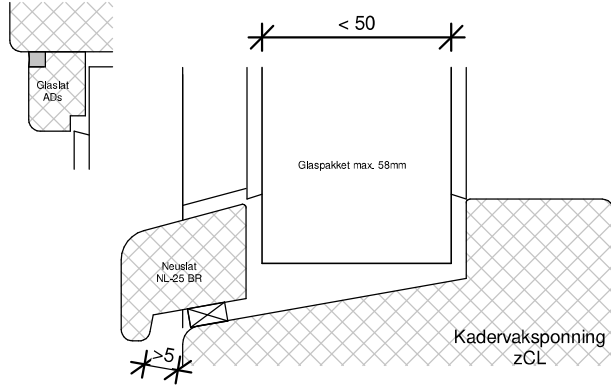

GUKA

Kozijnshop.nl

TEKENAAR
Rik Beunk

BLAD
GUKA

ORDERNUMMER

PRODUCTIEORDER