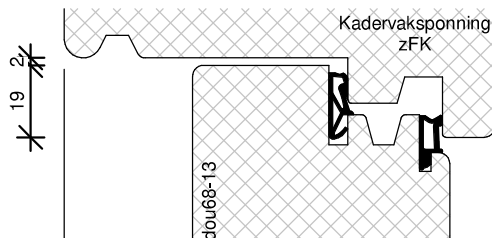

BEGLAZEN FABRIEKAF

Kozijnshop.nl

TEKENAAR
Rik Beunk

BLAD
DUK68

ORDERNUMMER

PRODUCTIEORDER