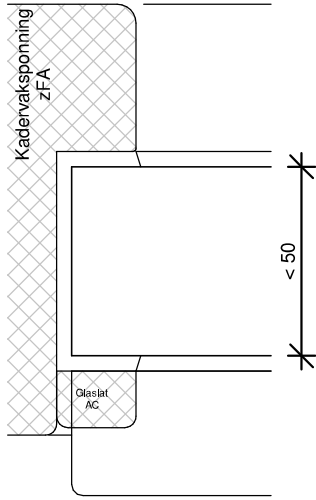

Natte beglazing
Beglazen volgens NPR 3577