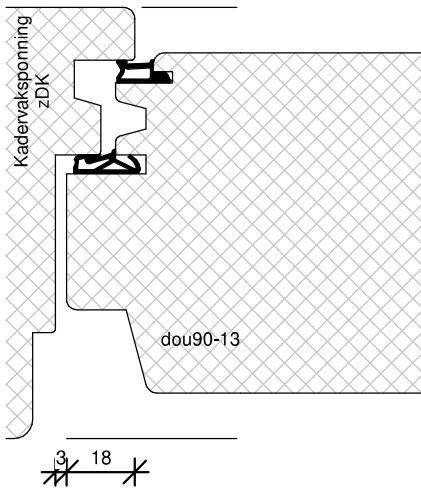

BEGLAZEN BOUW