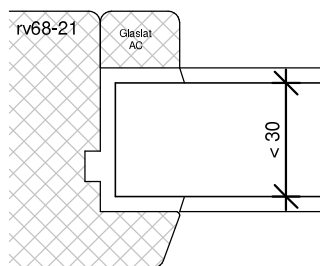

Kozijnshop.nl

BEGLAZEN BOUW