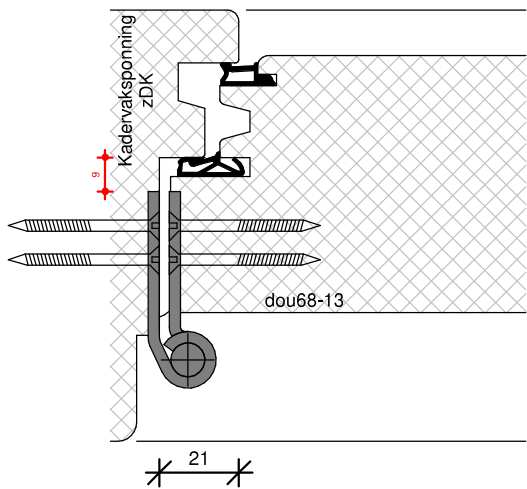

Kozijnshop.nl

BEGLAZEN BOUW