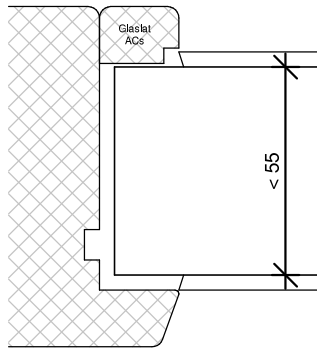

BEGLAZEN FABRIEKAF

Kozijnshop.nl

TEKENAAR
Rik Beunk

BLAD
RUK90

ORDERNUMMER

PRODUCTIEORDER