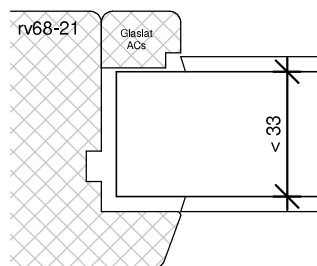

BEGLAZEN FABRIEKAF

EIL68

TEKENAAR
Rik Beunk

BLAD
EIL68

ORDERNUMMER

PRODUCTIEORDER