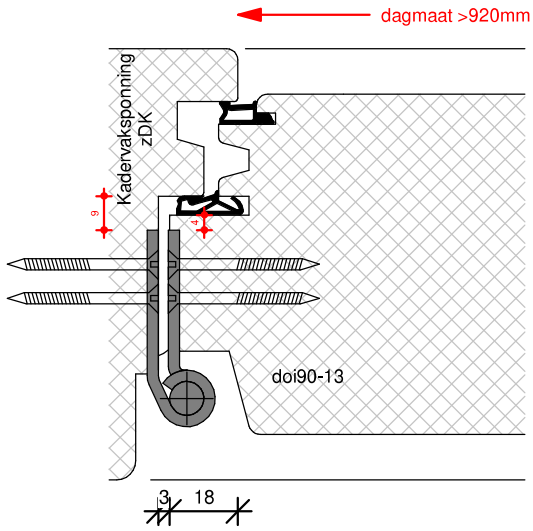

Kozijnshop.nl

BEGLAZEN BOUW