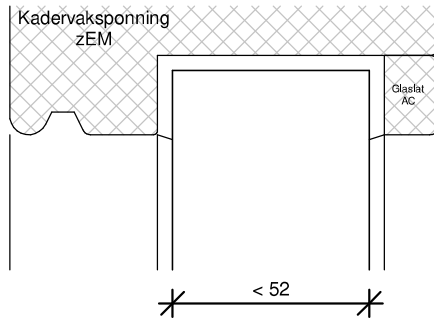

PRODUCTIEORDER

EUL54

Kozijnshop.nl

TEKENAAR
Rik Beunk

BLAD
EUL54

ORDERNUMMER

PRODUCTIEORDER

Natte beglazing
 Beglazen volgens NPR 3577