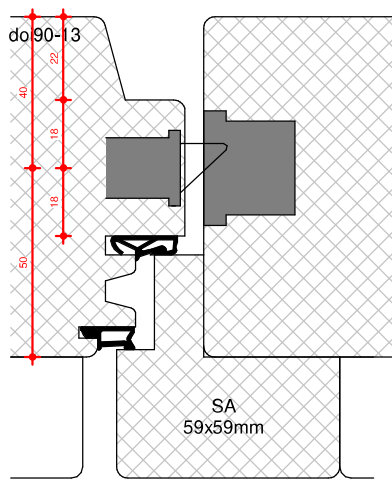

← dagmaat >920mm

BEGLAZEN BOUW