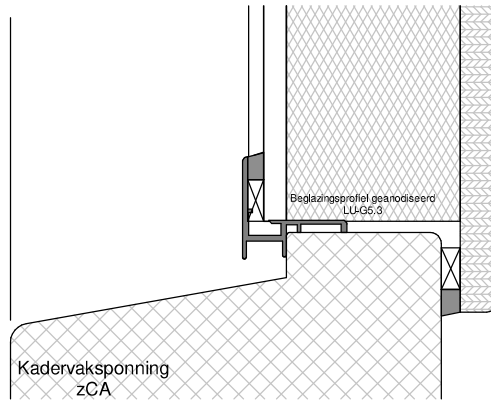

P22A

Platen schroeven 4.5x45mm
Max. 60mm uit de hoek
h.o.h. 180mm

Platen spijkeren

Natte beglazing
Beglazen volgens NPS 3577

Kozijnshop.nl

TEKENAAR
Rik Beunk

BLAD
P22A

ORDERNUMMER