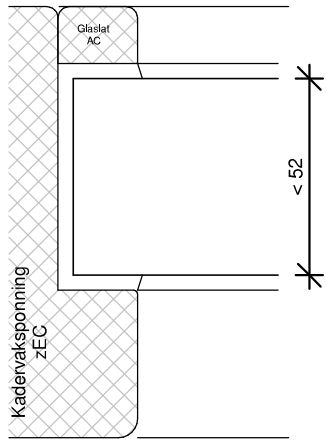

GIKA

Kozijnshop.nl

TEKENAAR
 Rik Beunk

BLAD
 GIKA

ORDERNUMMER

PRODUCTIEORDER

Natte beglazing
 Beglazen volgens NPR 3577

GIKB