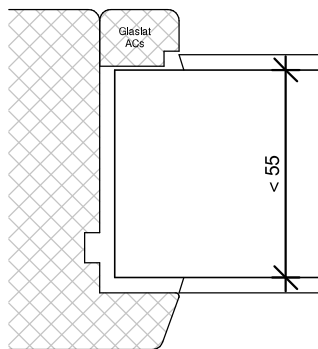

← dagmaat >920mm

BEGLAZEN BOUW

BEGLAZEN FABRIEKAF

DIL90

TEKENAAR
Rik Beunk

BLAD
DIL90

ORDERNUMMER

PRODUCTIEORDER