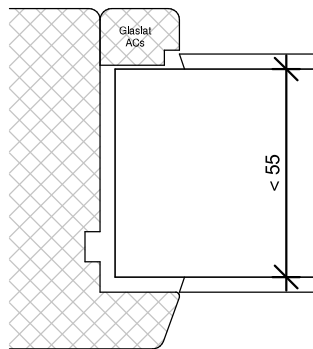

BEGLAZEN FABRIEKAF

Kozijnschop.nl

RKK90

TEKENAAR
Rik Beunk

BLAD
RKK90

ORDERNUMMER

PRODUCTIEORDER