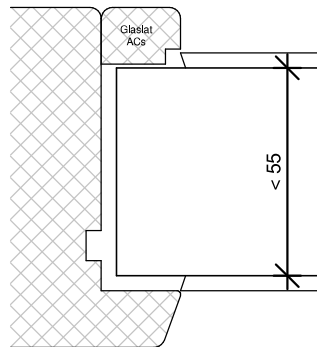

BEGLAZEN FABRIEKAF

EUK90

TEKENAAR
Rik Beunk

BLAD
EUK90

ORDERNUMMER

PRODUCTIEORDER