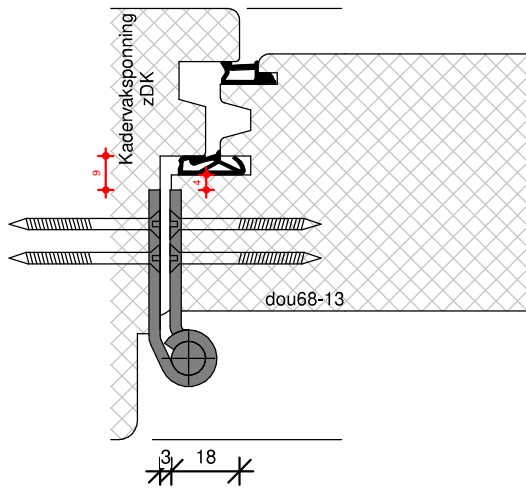

DUK68

BEGLAZEN BOUW