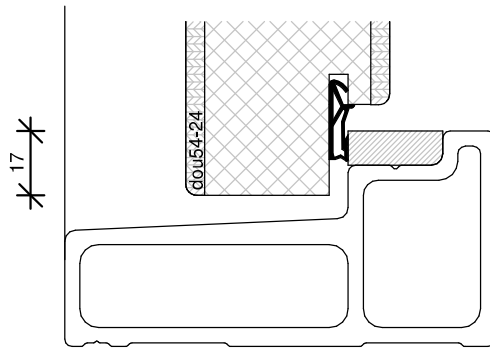

DUL54

Kozijnshop.nl

TEKENAAR
Rik Beunk

BLAD
DUL54

ORDERNUMMER

PRODUCTIEORDER