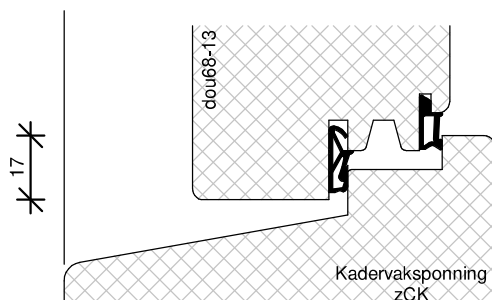

BEGLAZEN FABRIEKAF

Kozijnshop.nl

TEKENAAR
Rik Beunk

BLAD
DUK68

ORDERNUMMER

PRODUCTIEORDER