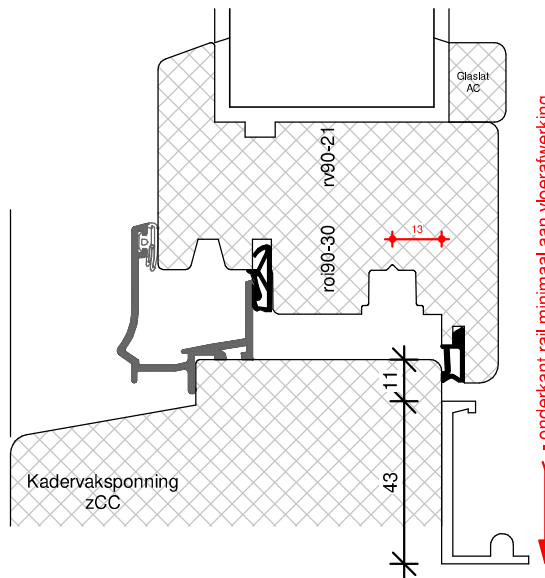

BEGLAZEN FABRIEKAF

- onderkant rail minimaal aan vloerwerking
- rail moet onderaan lijf zijn

Kozijnshop.nl

PSK90

GU-966/200mZ
afmetingen beslag en
infrezingen zijn merk afhankelijk

Let op! Boven- en onderrail
20mm los houden van
buitenkant kozijn!

TEKENAAR
Rik Beunk

BLAD
PSK90

ORDERNUMMER

PRODUCTIEORDER