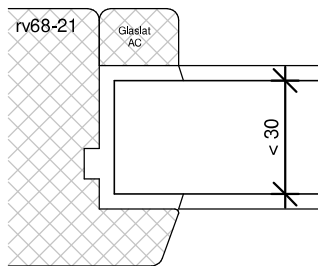

TEKENAAR
Rik Beunk

BLAD
DUL90

ORDERNUMMER

PRODUCTIEORDER

Bevestigingswijze deuren:

- Schroeven $\text{\O}6$ in de stijlen
- Voorboren kozijn met minimaal $\text{\O}6\text{mm}$
- Minimaal 40mm hecht lengte
- Maximaal 120mm uit de hoek
- h.o.h. 300mm
- Spatieblokje tussen deur en kozijn t.p.v. schroef
- Zij- en bovenkant afkitten i.v.m. toekomstig onderhoud