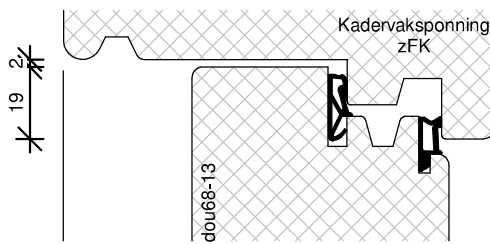

BEGLAZEN FABRIEKAF

Kozijnshop.nl

TEKENAAR
Rik Beunk

BLAD
SUK68

ORDERNUMMER

PRODUCTIEORDER