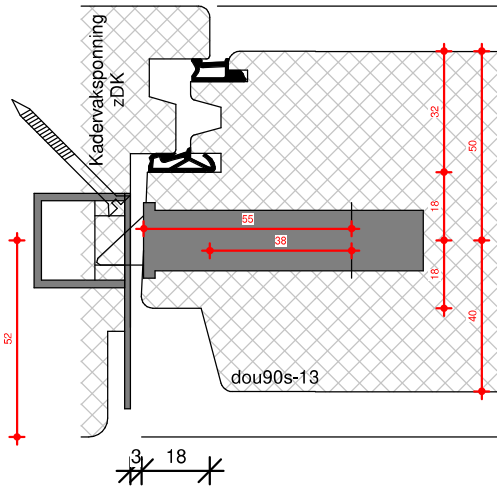

Kozijnshop.nl

BEGLAZEN BOUW