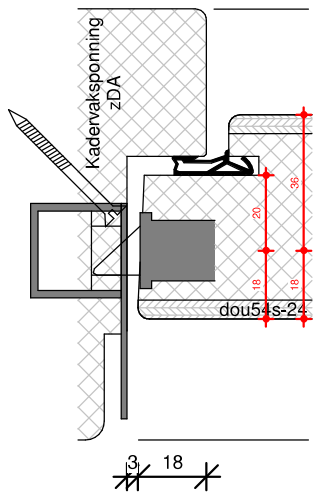

DUK54

Kozijnsshop.nl

TEKENAAR
Rik Beunk

BLAD
DUK54

ORDERNUMMER

PRODUCTIEORDER