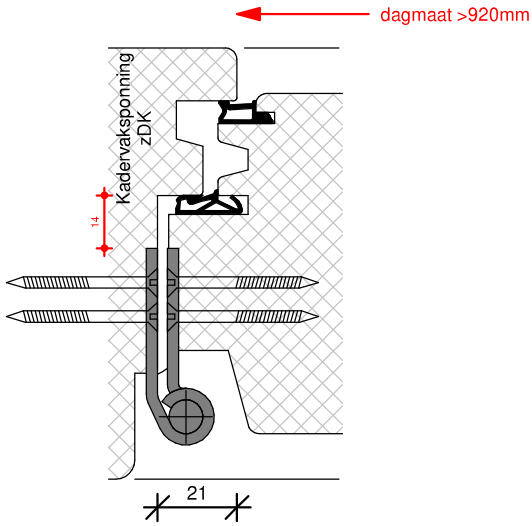

Kozijnshop.nl

BEGLAZEN BOUW