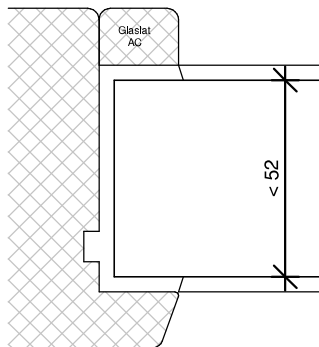

BEGLAZEN BOUW