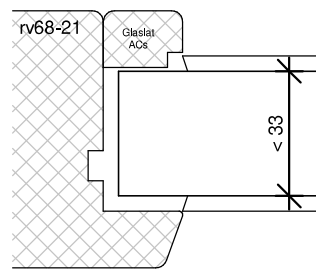

BEGLAZEN FABRIEKAF

Kozijnshop.nl

DIL68

TEKENAAR Rik Beunk
BLAD DIL68
ORDERNUMMER
PRODUCTIEORDER