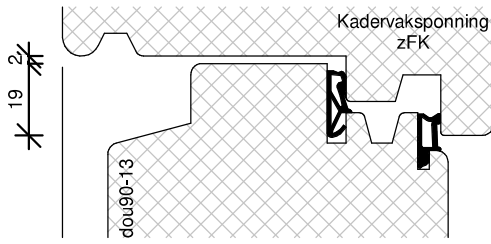

Kozijnshop.nl

BEGLAZEN BOUW