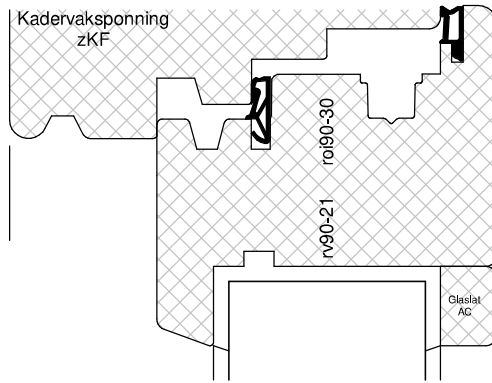

BEGLAZEN FABRIEKAF

RDK90

Kozijnshop.nl

TEKENAAR
Rik Beunk

BLAD
RDK90

ORDERNUMMER

PRODUCTIEORDER