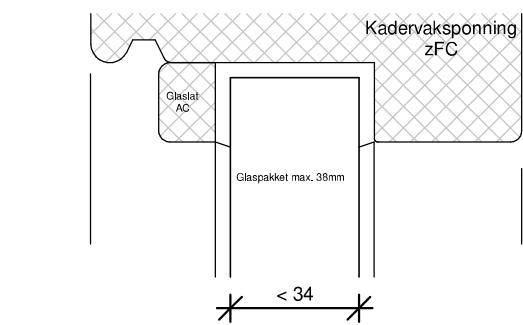

GUKB

Kozijnshop.nl

TEKENAAR
Rik Beunk

BLAD
GUKB

ORDERNUMMER

PRODUCTIEORDER