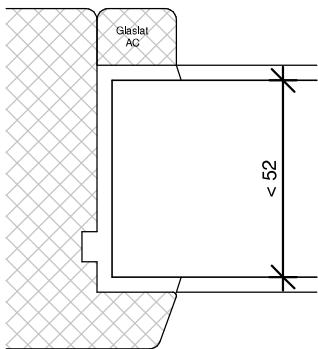

BEGLAZEN BOUW