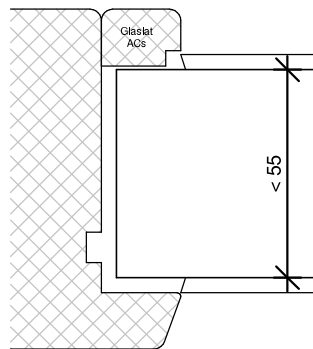

BEGLAZEN FABRIEKAF

- onderkant rail minimaal aan vloerwerking
- rail moet onderaan lijf zijn

Kozijnshop.nl

PSK90

GU-966/200mZ
afmetingen beslag en
infrezingen zijn merk afhankelijk

Let op! Boven- en onderrail
20mm los houden van
buitenkant kozijn!

TEKENAAR
Rik Beunk

BLAD
PSK90

ORDERNUMMER

PRODUCTIEORDER