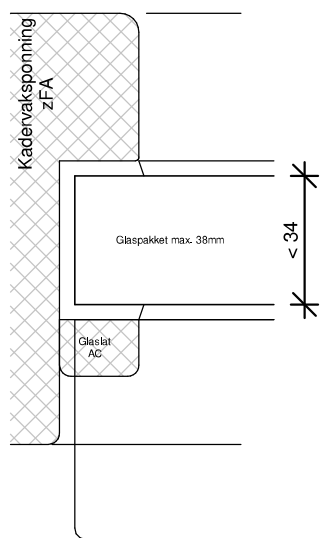

GUKB

Kozijnshop.nl

TEKENAAR
Rik Beunk

BLAD
GUKB

ORDERNUMMER

PRODUCTIEORDER