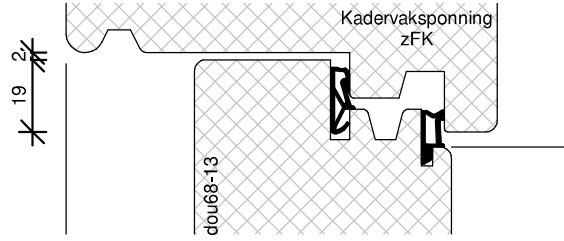

BEGLAZEN BOUW