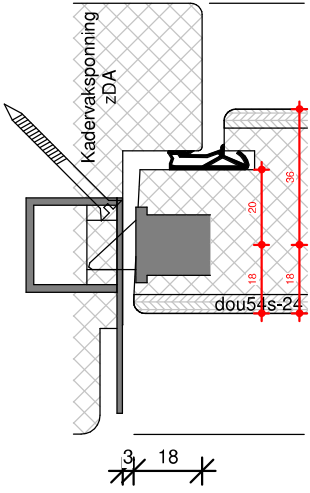

DUL54

Kozijnshop.nl

TEKENAAR
Rik Beunk

BLAD
DUL54

ORDERNUMMER

PRODUCTIEORDER