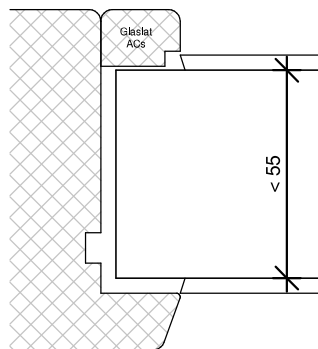

BEGLAZEN FABRIEKAF

Kozijnshop.nl

TEKENAAR
Rik Beunk

BLAD
DUK90

ORDERNUMMER

PRODUCTIEORDER