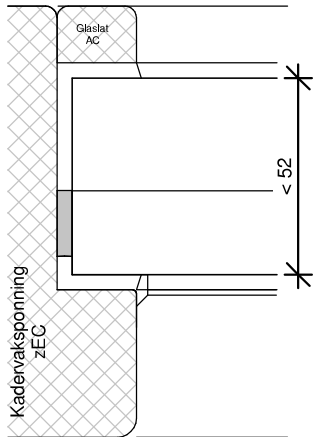

PRODUCTIEORDER

EUL54

Kozijnshop.nl

TEKENAAR
Rik Beunk

BLAD
EUL54

ORDERNUMMER

PRODUCTIEORDER

Natte beglazing
 Beglazen volgens NPR 3577