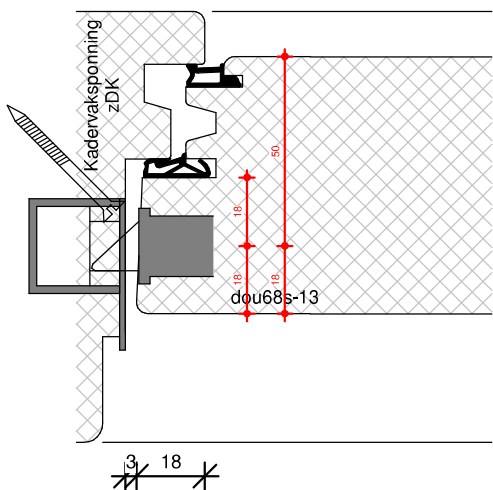

Kozijnshop.nl

BEGLAZEN BOUW