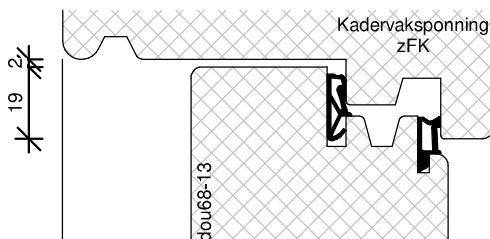

Kozijnshop.nl

BEGLAZEN BOUW