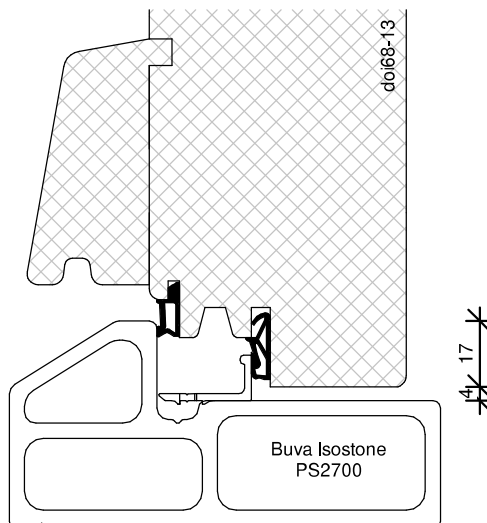

Kozijnshop.nl

BEGLAZEN BOUW