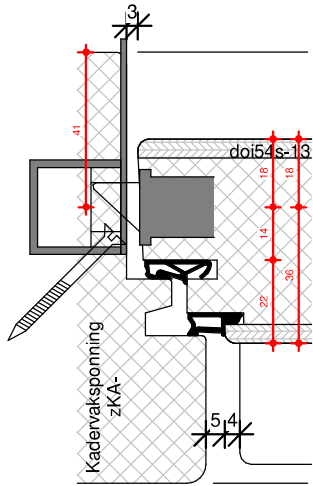

DIL54

Kozijnsshop.nl

TEKENAAR
Rik Beunk

BLAD
DIL54

ORDERNUMMER

PRODUCTIEORDER