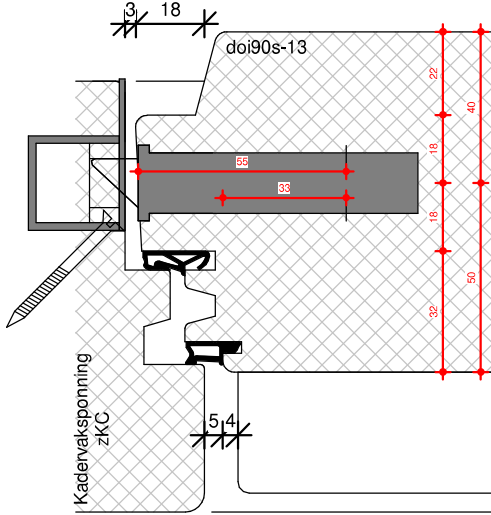

← dagmaat >920mm

BEGLAZEN BOUW

BEGLAZEN FABRIEKAF

DIL90

TEKENAAR
Rik Beunk

BLAD
DIL90

ORDERNUMMER

PRODUCTIEORDER