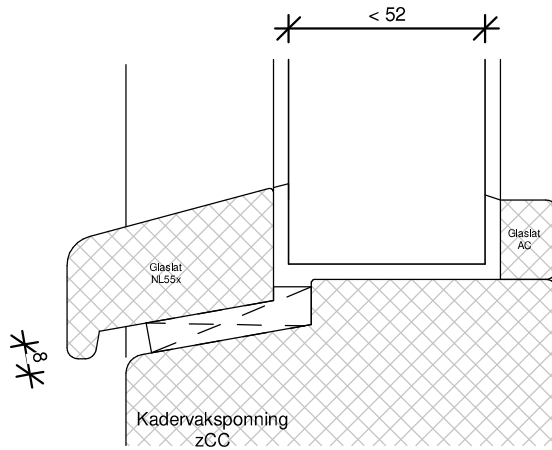

GIKA

Kozijnshop.nl

TEKENAAR
 Rik Beunk

BLAD
 GIKA

ORDERNUMMER

PRODUCTIEORDER

Natte beglazing
 Beglazen volgens NPR 3577

GIKB