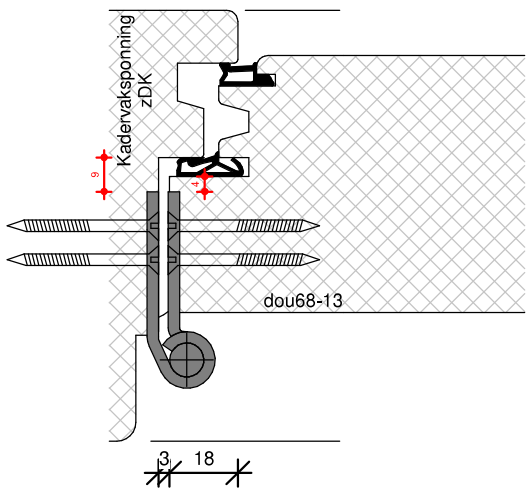

SUK68

BEGLAZEN BOUW