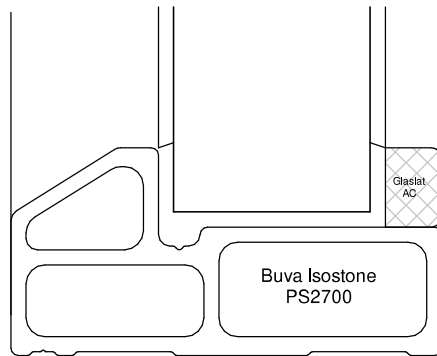

TEKENAAR
 Rik Beunk

BLAD
 GIKC

ORDERNUMMER

PRODUCTIEORDER

Natte beglazing
 Beglazen volgens NPR 3577

GILA

Kozijnshop.nl

TEKENAAR
 Rik Beunk