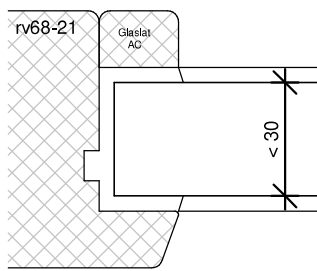

BEGLAZEN BOUW