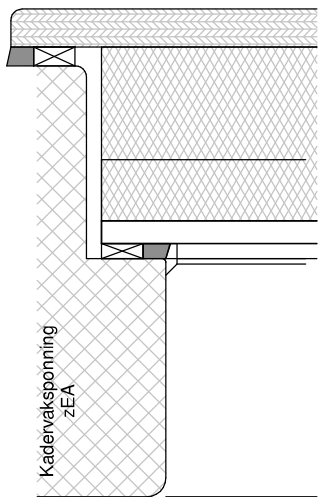

P22A

Platen schroeven 4.5x45mm
Max. 60mm uit de hoek
h.o.h. 180mm

Platen spijkeren

Natte beglazing
Beglazen volgens NPS 3577

Kozijnshop.nl

TEKENAAR
Rik Beunk

BLAD
P22A

ORDERNUMMER