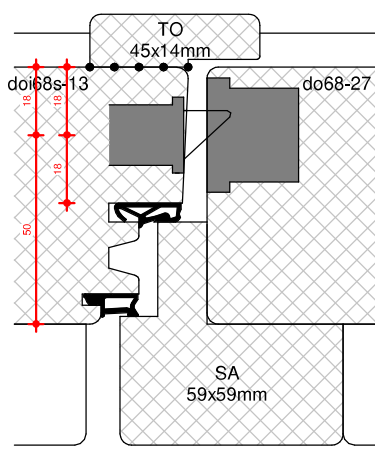

Kozijnshop.nl

BEGLAZEN BOUW