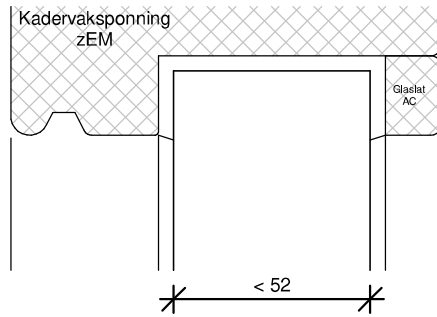

GIKA

Kozijnshop.nl

TEKENAAR
 Rik Beunk

BLAD
 GIKA

ORDERNUMMER

PRODUCTIEORDER

Natte beglazing
 Beglazen volgens NPR 3577

GIKB