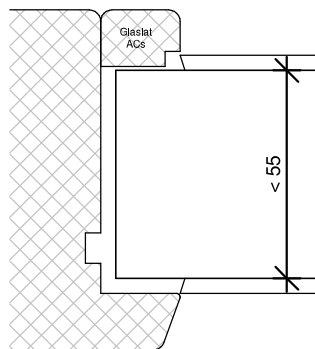

BEGLAZEN FABRIEKAF