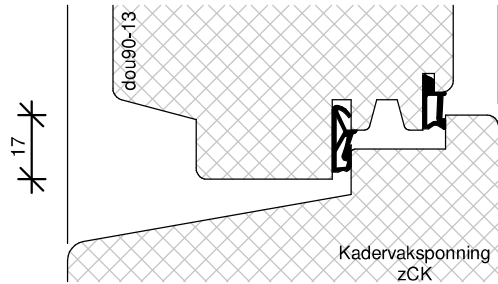

Kozijnshop.nl

BEGLAZEN BOUW