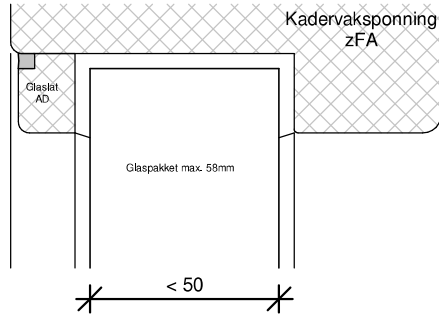

Natte beglazing
Beglazen volgens NPR 3577