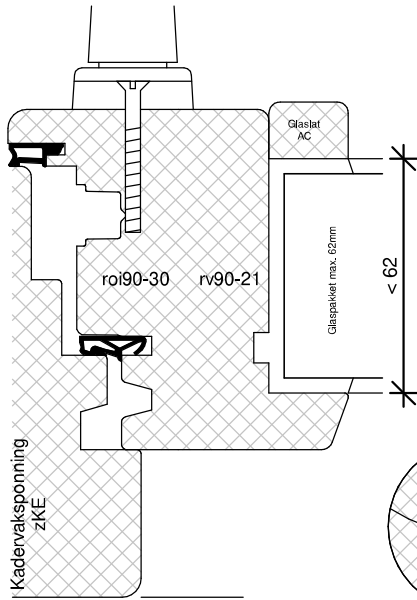

verdekt vernagelen bij
fabriekaf beglazen