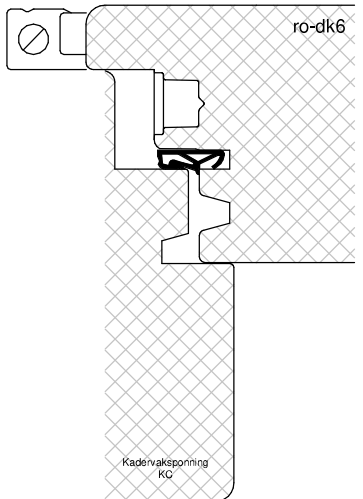

GU-966/200mZ
afmetingen beslag en
infrezingen zijn merk afhankelijk

Let op! Boven- en onderrail
20mm los houden van
buitenkant kozijn!

TEKENAAR
Rik Beunk

BLAD
PSK90

ORDERNUMMER

PRODUCTIEORDER

BEGLAZEN BOUW

BEGLAZEN FABRIEKAF