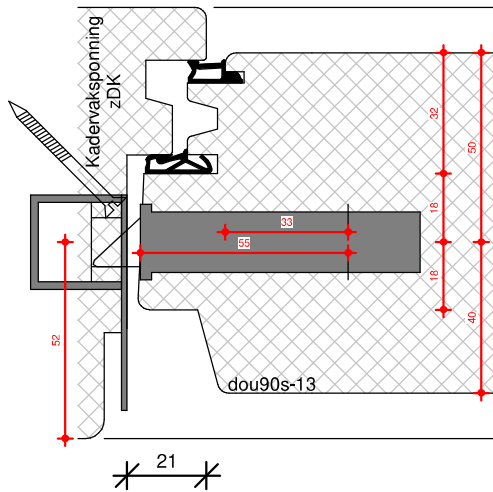

DUK90

BEGLAZEN BOUW