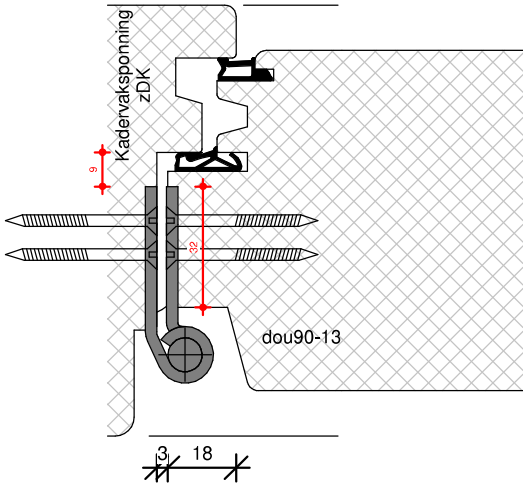

BEGLAZEN FABRIEKAF

Kozijnshop.nl

TEKENAAR
Rik Beunk

BLAD
RUK90

ORDERNUMMER

PRODUCTIEORDER