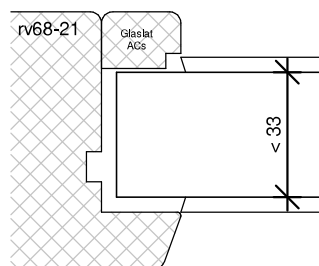

BEGLAZEN FABRIEKAF

Kozijnshop.nl

TEKENAAR
Rik Beunk

BLAD
SUK68

ORDERNUMMER

PRODUCTIEORDER