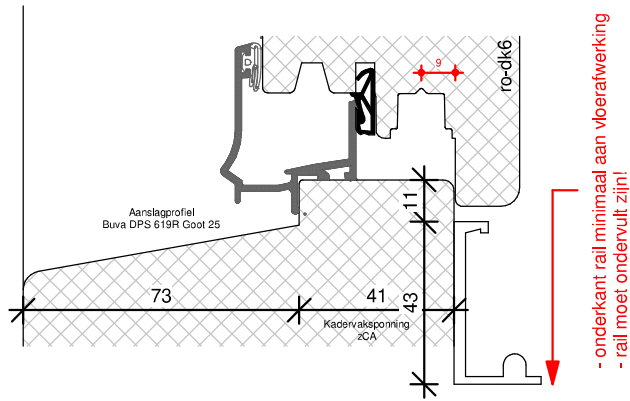

BEGLAZEN BOUW