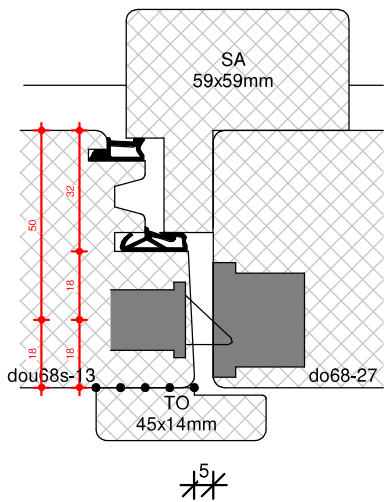

SUK68

BEGLAZEN BOUW