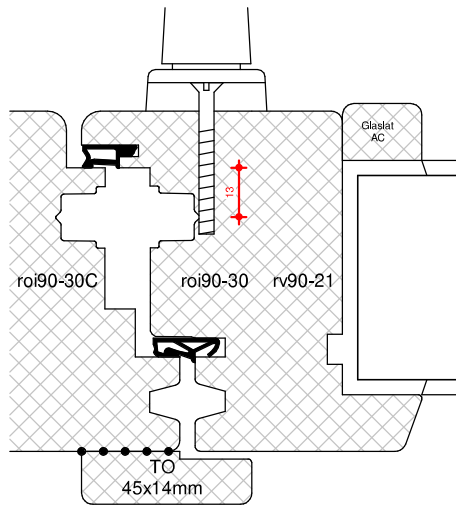

BEGLAZEN BOUW