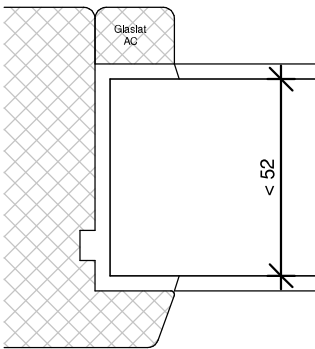

Kozijnshop.nl

BEGLAZEN BOUW