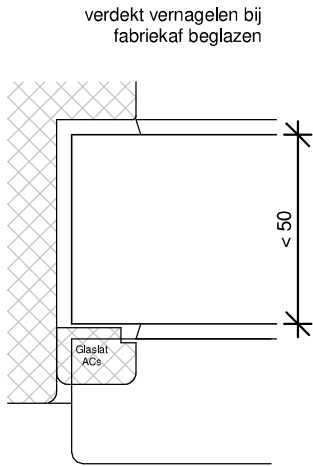

GUKA

Kozijnshop.nl

TEKENAAR
Rik Beunk

BLAD
GUKA

ORDERNUMMER

PRODUCTIEORDER