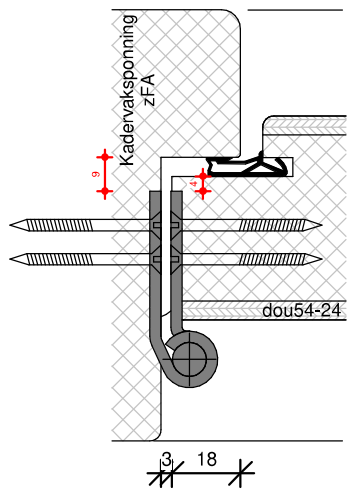

DUK54

Kozijnsshop.nl

TEKENAAR
Rik Beunk

BLAD
DUK54

ORDERNUMMER

PRODUCTIEORDER