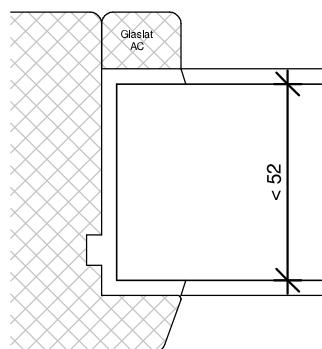

← dagmaat >920mm

BEGLAZEN BOUW