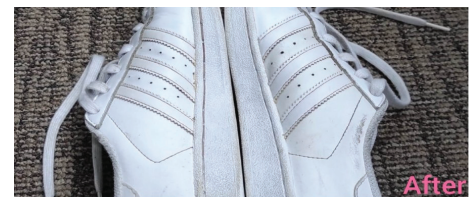

FABRIC
Pembersih Karpet dan Material Kain