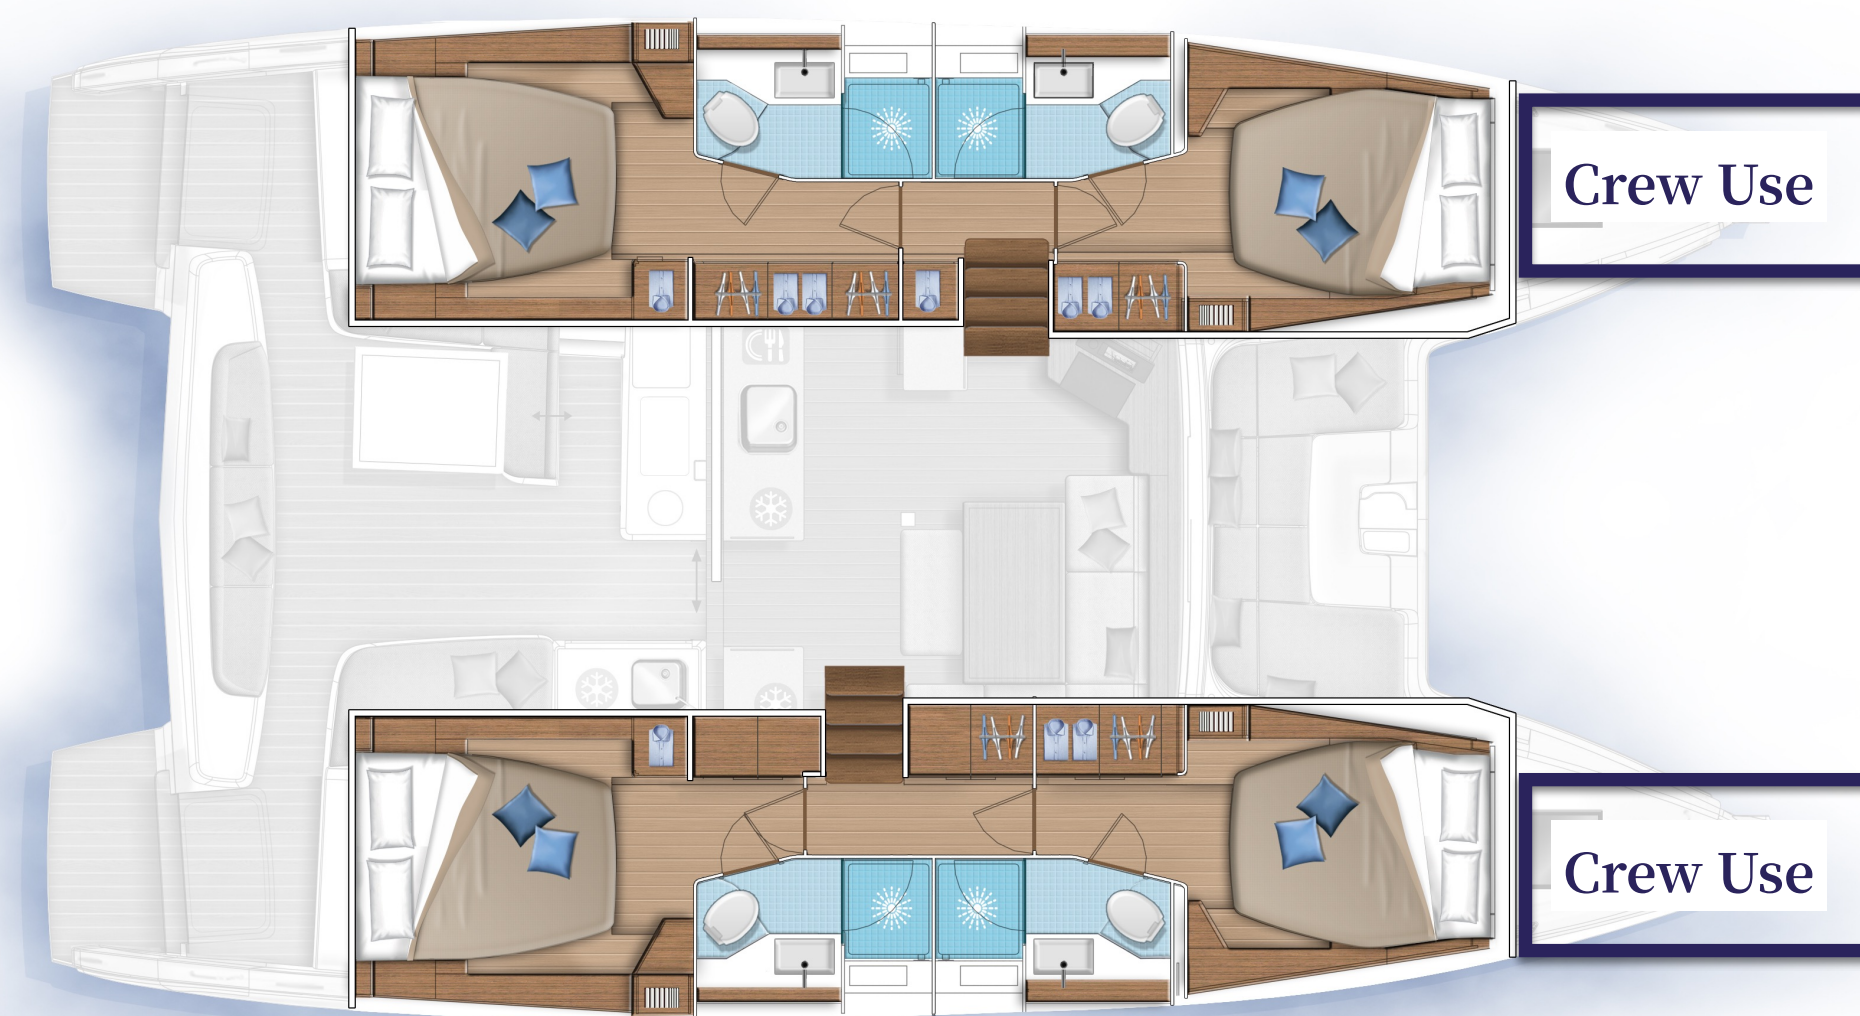

Scopri le destinazioni più belle al mondo dalla tua barca privata di lusso, con un tour su misura per te.

LAGOON 46

DESCRIZIONE

I grandi spazi, la libertà, l'innovazione e la dolce vita: ecco le caratteristiche del nostro Lagoon 46. Il rinnovamento degli equilibri tra le aree di living ha consentito al Lagoon 46 di ricavare più spazio a bordo per ospiti che amano una navigazione serena, in totale libertà. Il grande flybridge con il doppio accesso e i due prendisole consentono una visione a 360° del panorama circostante. La timoneria è centrale, per garantire protezione e visibilità, ma anche una grande facilità di manovra. La vita all'esterno si concentra sul flybridge e nella zona a poppa, ampia e confortevole, mentre all'interno le grandi cabine favoriscono un relax che renderà la vostra vacanza semplicemente indimenticabile.

LAGOON 46

SPECIFICHE

NOME	Big Cucuncio
ANNO	2023
LUNGHEZZA FUORI TUTTO	13,99m
PESCAGGIO MINIMO	1,35m
CAPACITÀ ACQUA	600 L
CAPACITÀ CARBURANTE	2 x 520 L
NUMERO DI CABINE	4 + 2 crew
WC	4
N° OSPITI	8 + 2 dinette + 2 crew

LAGOON 46

PLANIMETRIA

- 4 cabine VIP, letto matrimoniale, bagno ensuite

- 2 cabine crew (accesso esterno a prua)

LAGOON 46

EQUIPAGGIAMENTO

- Generatore
- Aria Condizionata
- Dissalatore
- Frigorifero in pozzetto
- Inverter 12/220V
- 2 winch elettrici
- Avvolgifiocco
- Randa Steccata
- Lazy bag
- Tendalino
- Audio iPhone/iPod/USB
- Microonde
- Macchina del caffè
- Teak in pozzetto
- Cuscini in pozzetto
- Elettronica B&G
- Catena 75 m
- Tender 3,40 m
- Fuoribordo 20 CV