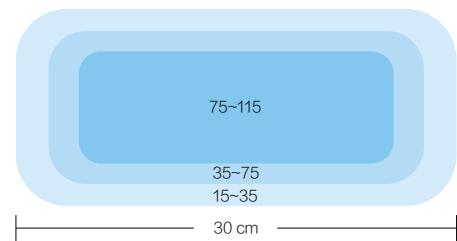

PAR Measurement

Aqua Air Planted

AA-300
35CM From Light Source