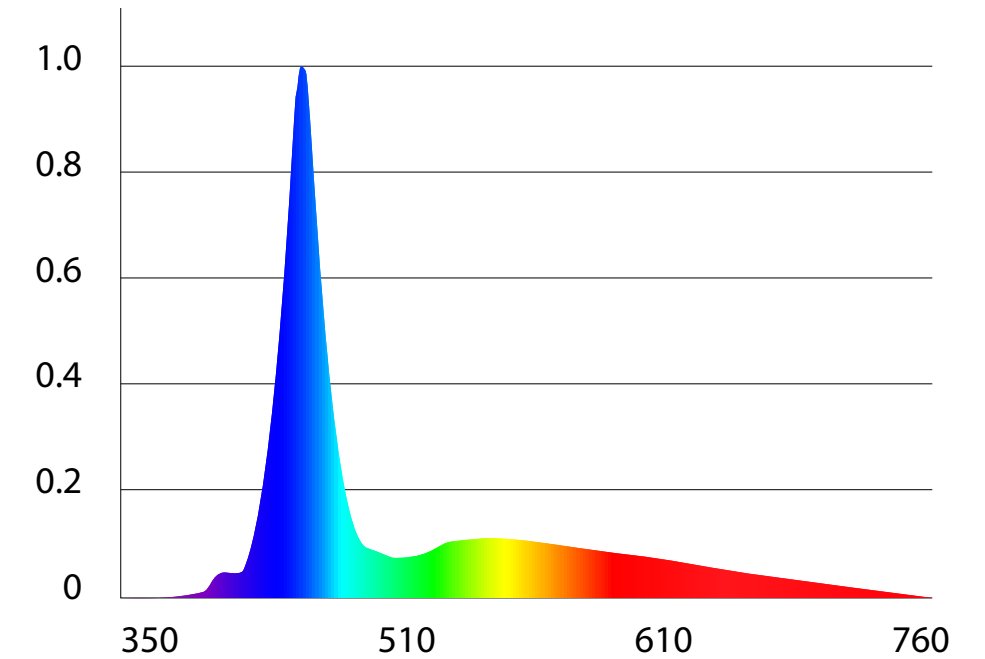

Aqua Air Layout Marine

- White   20pcs - 12000k
   Royal Blue   36pcs - 440nm
- Warm White   2pcs - 3500k
   Blue   2pcs - 470nm
- Red   1pc - 660nm
   Green   1pc - 525nm
- UV   2pcs - 395nm

Model	LEDs	LM
AA-300	0.5W 5730 SMD	3876
AA-600	0.5W 5730 SMD	7752
AA-900	0.5W 5730 SMD	11628
AA-1200	0.5W 5730 SMD	15504

Spectrum