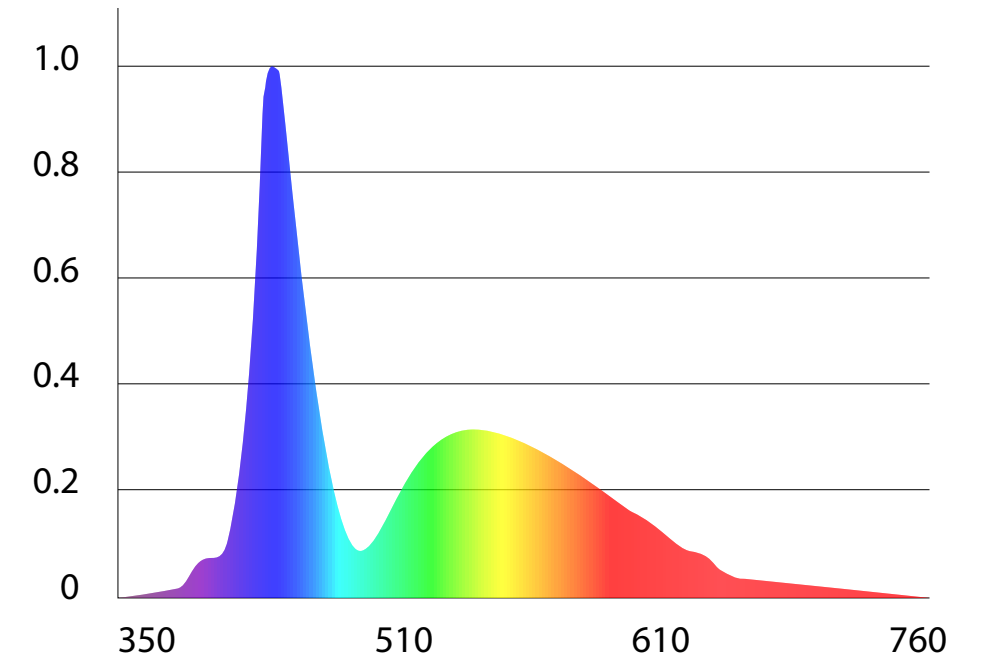

Aqua Air Layout Planted

- White   48pcs - 6500k
   Royal Blue   8pcs - 440nm
- Warm White   2pcs - 3500k
   Blue   2pcs - 470nm
- Red   1pc - 660nm
   Green   1pc - 525nm
- UV   2pc - 395nm

Model	LEDs	LM
AA-300	0.5W 5730 SMD	4631
AA-600	0.5W 5730 SMD	9296
AA-900	0.5W 5730 SMD	13893
AA-1200	0.5W 5730 SMD	18524

Spectrum