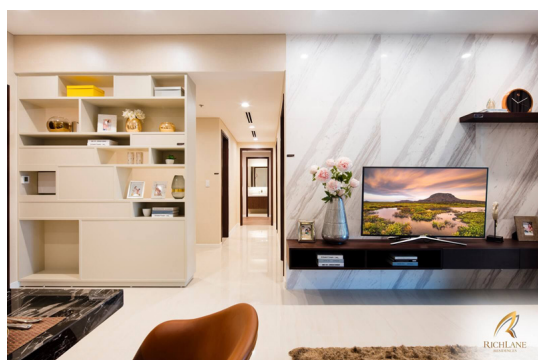

Giao thông tiện lợi là ưu thế của One Verandah

Giao thông chính là lợi thế tuyệt vời của One Verandah. vì tọa lạc ở trung tâm quận 2 nên vấn đề di chuyển từ dự án tới những địa thế trọng tâm khác của thành phố cực kỳ dễ dàng và nhanh chóng. Chỉ mất mảng 8 phút đi là đã tạo quát vào đến trung tâm quận một.

bên cạnh đó, One Verandah còn có địa thế 4 mặt tiền tại những con đường chính của phường Thạch hảo Lợi,