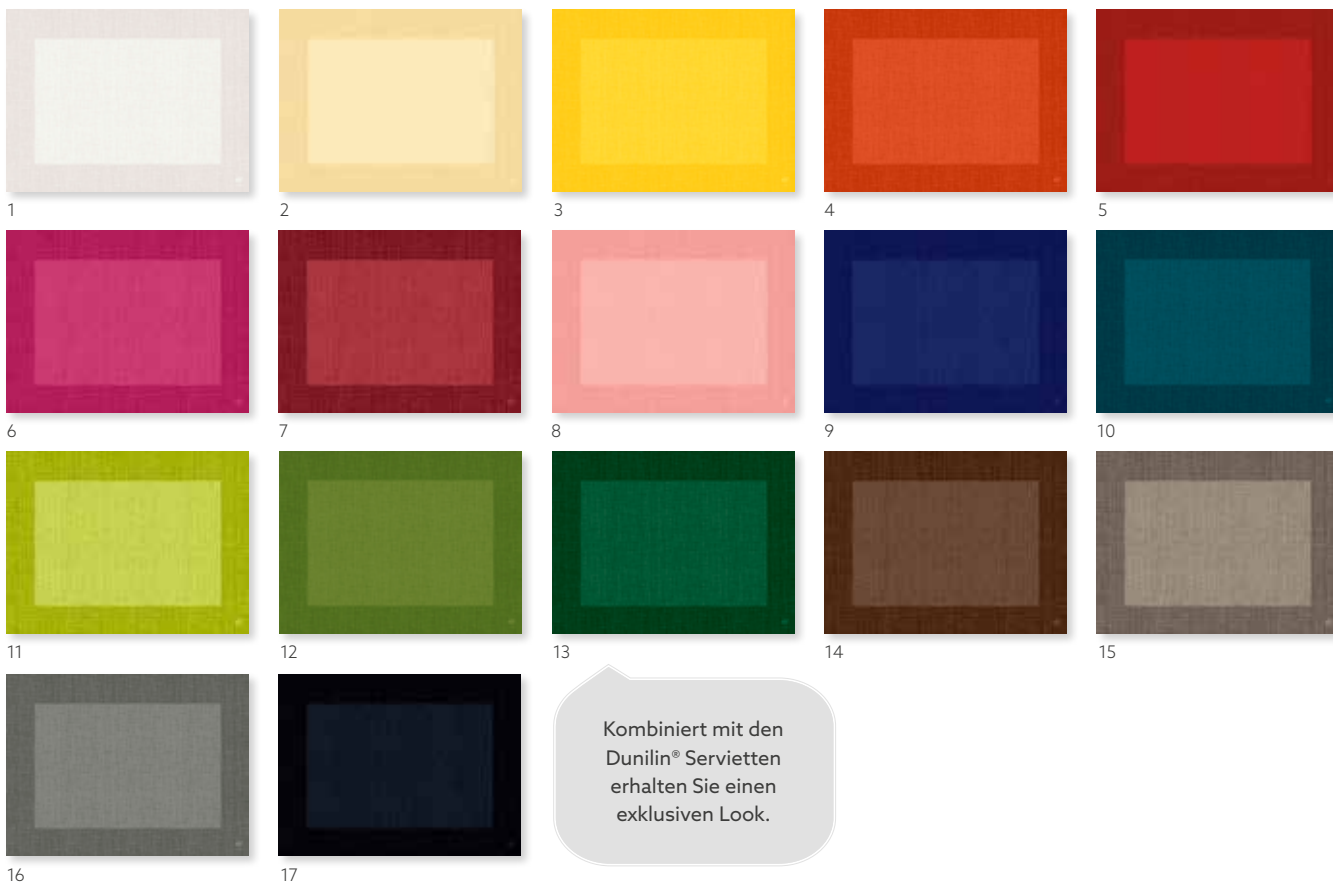

TISCHSETS

- Schnell. Für die richtige Anzahl an Gästen
- Schützt die Tische, frisch und hygienisch
- Kostengünstig und praktisch

DUNICEL® TISCHSET LINNEA, 30 X 40 CM

Kombiniert mit den Dunilin® Servietten erhalten Sie einen exklusiven Look.

NR.	ART.	BESCHREIBUNG	PACK		NR.	ART.	BESCHREIBUNG	PACK	
1	178340	Linnea Weiß	5 x 100	•	10	186368	Linnea Ocean Teal	5 x 100	•
2	178339	Linnea Cream	5 x 100	•	11	178350	Linnea Kiwi	5 x 100	•
3	178346	Linnea Gelb	5 x 100	•	12	186484	Linnea Leaf Green	5 x 100	•
4	178344	Linnea Mandarin	5 x 100	•	13	178342	Linnea Jägergrün	5 x 100	•
5	178347	Linnea Rot	5 x 100	•	14	179060	Linnea Chestnut	5 x 100	•
6	178348	Linnea Fuchsia	5 x 100	•	15	178352	Linnea Greige	5 x 100	•
7	178338	Linnea Bordeaux	5 x 100	•	16	178353	Linnea Granite Grey	5 x 100	•
8	178349	Linnea Mellow Rose	5 x 100	•	17	178345	Linnea Schwarz	5 x 100	•
9	178341	Linnea Dunkelblau	5 x 100	•					

NR.	ART.	BESCHREIBUNG	PACK		NR.	ART.	BESCHREIBUNG	PACK	
1	178381	Linnea Weiß	1 x 500	•	6	178386	Linnea Fuchsia	1 x 500	•
	521550	Weiß, unbedruckt	1 x 500	•	7	178379	Linnea Bordeaux	1 x 500	•
2	178380	Linnea Cream	1 x 500	•	9	178382	Linnea Dunkelblau	1 x 500	•
4	178384	Linnea Mandarin	1 x 500	•	13	178383	Linnea Jägergrün	1 x 500	•
5	178385	Linnea Rot	1 x 500	•