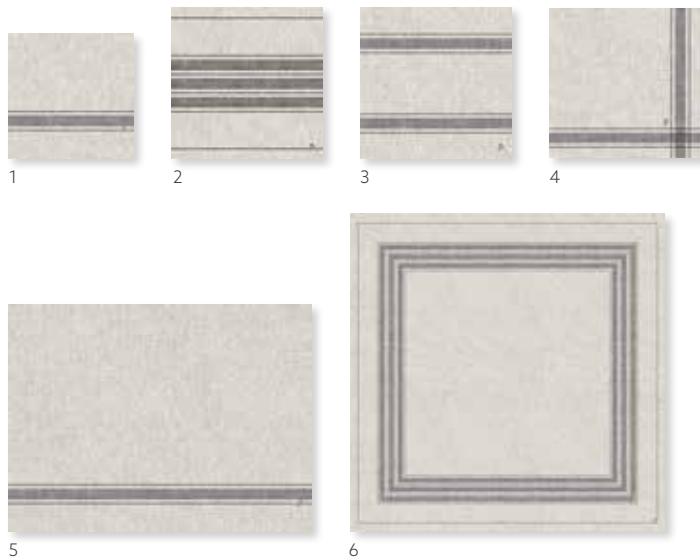

COCINA BLACK

FARBlich
KOMBINIERBAR MIT

8

NR.	ART.	BESCHREIBUNG	PACK			NR.	ART.	BESCHREIBUNG	PACK		
1	186553	Zelltuch-Serviette, 3-lagig, 33 x 33 cm	10 x 50	•	•	6	186515	Dunisilk® Mitteldecke, 84 x 84 cm	5 x 20	•	•
	186450	Zelltuch-Serviette, 3-lagig, 33 x 33 cm	4 x 250	•	•		186533	Dunichel® Mitteldecke, 84 x 84 cm	5 x 20	•	•
2	186457	Zelltuch-Serviette, 3-lagig, 40 x 40 cm	4 x 250	•	•		186489	Dunichel® Mitteldecke, 84 x 84 cm	1 x 100	•	•
3	186463	Klassik-Serviette, 40 x 40 cm	6 x 50	•	•	7	186517	Dunichel® Tête-à-Tête-Tischläufer, 0,4 x 24 m	4 x 1	•	•
4	186594	Dunilin® Serviette, 40 x 40 cm	12 x 45	•	•	8	186550	Kerzenhalter Twine, Schwarz, Metall, 75 x 75 mm	8 x 1	•	•
5	186521	Dunichel® Tischset, 30 x 40 cm	5 x 100	•	•