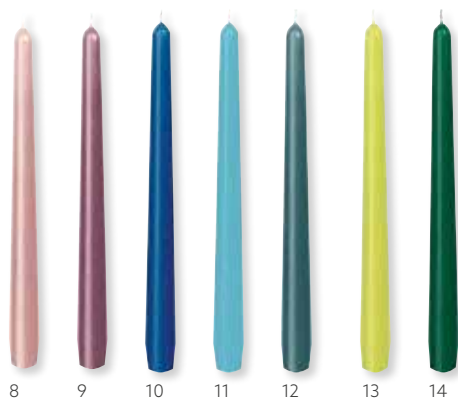

8 9 10 11 12 13 14