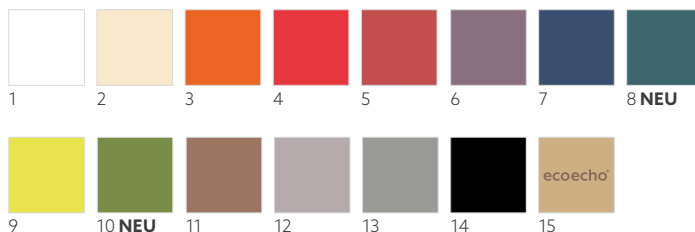

JOY DUNISOFT®, 20 X 20 CM

NR.	ART.	BESCHREIBUNG	PACK				NR.	ART.	BESCHREIBUNG	PACK			
1	168060	Weiß	16 x 180	•	•	•	9	168067	Kiwi	16 x 180	•	•	•
2	168061	Cream	16 x 180	•	•	•	10	188327	Leaf Green	16 x 180	•	•	•
3	168065	Mandarin	16 x 180	•	•	•	11	174024	Chestnut	16 x 180	•	•	•
4	171559	Rot	16 x 180	•	•	•	12	184050	Greige	16 x 180	•	•	•
5	168062	Bordeaux	16 x 180	•	•	•	13	178636	Granite Grey	16 x 180	•	•	•
6	168066	Plum	16 x 180	•	•	•	14	168068	Schwarz	16 x 180	•	•	•
7	168064	Dunkelblau	16 x 180	•	•	•	15	178637	Eco Brown	16 x 180	•	•	•
8	188326	Ocean Teal	16 x 180	•	•	•							

SERVIETTEN-SPENDER

- Platzsparend und elegant
- Ideal für Tresen und Bars
- Verhindert Verschwendung von Servietten

JOY SERVIETTENSPENDER BAMBUS

1

2 NEU

FÜR
20 X 20 CM
SERVIETTEN
50 STÜCK

3

4 NEU

FÜR
24 X 24 CM
SERVIETTEN
50 STÜCK

NR.	ART.	BESCHREIBUNG	PACK				NR.	ART.	BESCHREIBUNG	PACK			
1	186982	Serviettenspender, Bambus, 11 x 11 cm	4 x 1	•	•	•	3	186983	Serviettenspender, Bambus, 13 x 13 cm	4 x 1	•	•	•
2	192749	Serviettenspender, Bambus, 11 x 11 cm	4 x 1	•	•	•	4	192750	Serviettenspender, Bambus, 13 x 13 cm	4 x 1	•	•	•

JOY DUNISOFT® SPENDERBOX, 20 X 20 CM

1

2

3

4

5

6

7

8

9

Enthält
Dunisoft®,
20 x 20 cm
Servietten

NR.	ART.	BESCHREIBUNG	PACK				NR.	ART.	BESCHREIBUNG	PACK			
1	174502	Braun, Serviette Weiß	24 x 50	•	•	•	6	174500	Braun, Serviette Schwarz	12 x 100	•	•	•
2	174501	Braun, Serviette Weiß	12 x 100	•	•	•	7	183317	Braun, Serviette Eco Braun	24 x 50	•	•	•
3	183316	Braun, Serviette Kiwi	24 x 50	•	•	•	8	187086	Granite Grey, Serviette Weiß	24 x 50	•	•	•
4	183318	Braun, Serviette Kiwi	12 x 100	•	•	•	9	187085	Schwarz, Serviette Weiß	24 x 50	•	•	•
5	174499	Braun, Serviette Schwarz	24 x 50	•	•	•