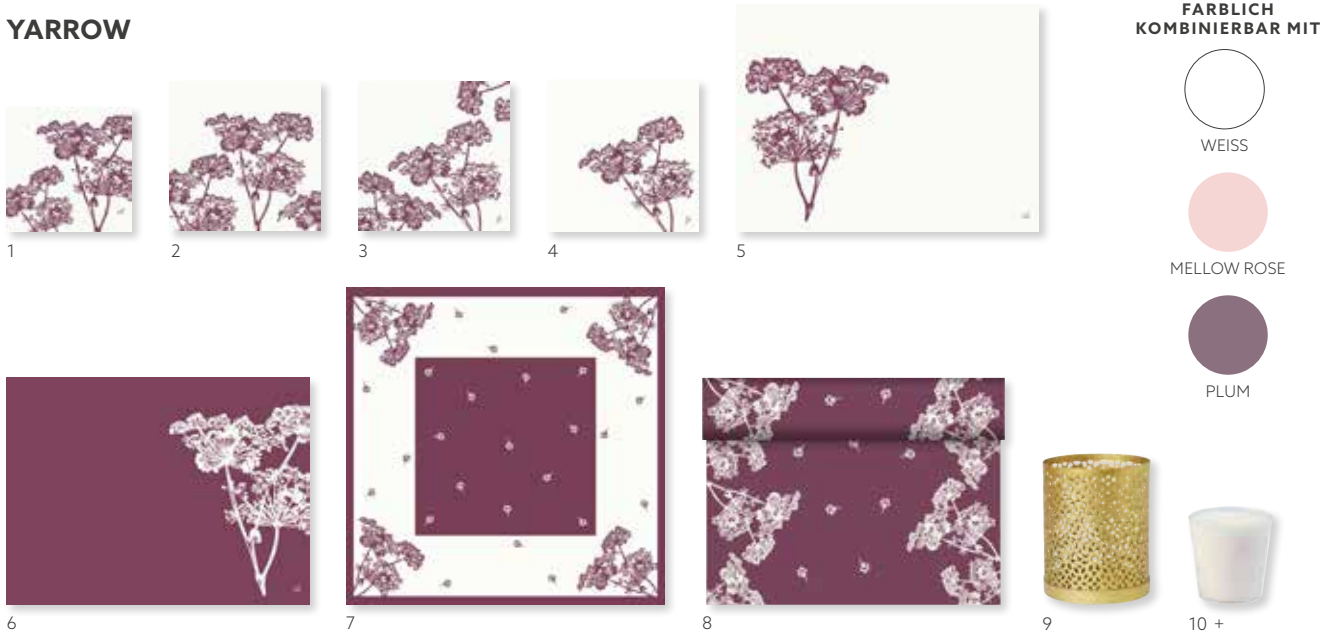

YARROW

NR.	ART.	BESCHREIBUNG	PACK			
1	186402	Zelltuch-Serviette, 3-lagig, 33 x 33 cm	10 x 50	•	•	•
	186407	Zelltuch-Serviette, 3-lagig, 33 x 33 cm	4 x 250	•	•	•
2	186413	Zelltuch-Serviette, 3-lagig, 40 x 40 cm	4 x 250	•	•	•
3	186422	Klassik-Serviette, 40 x 40 cm	6 x 50	•	•	•
4	186470	Dunilin® Serviette, 40 x 40 cm	12 x 45	•	•	•
5	186398	Dunice!® Tischset, 30 x 40 cm	5 x 100	•		
6	186392	Papier-Tischset, 30 x 40 cm	4 x 250	•		

NR.	ART.	BESCHREIBUNG	PACK			
7	186405	Dunisilk® Mitteldecke, 84 x 84 cm	5 x 20	•		
	186406	Dunice!® Mitteldecke, 84 x 84 cm	5 x 20	•		
8	186403	Dunice!® Tête-à-Tête-Tischläufer, 0,4 x 24 m	4 x 1	•		
9	183193	Kerzenhalter Bliss, Gold, Metall, 100 x 80 mm	4 x 1			
10	153869	Switch & Shine Nachfüller, Weiß, 65 x 65 mm, 30 h	2 x 6