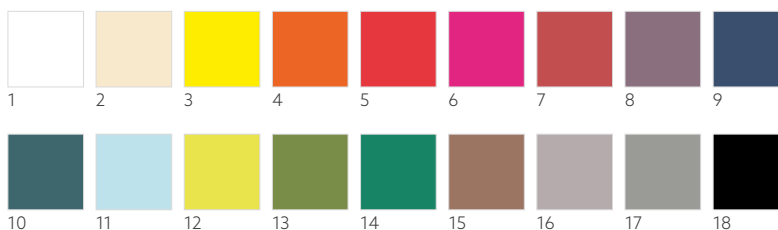

JOY DUNICEL® TISCHDECKENROLLE

1,18 X 40 M

NR.	ART.	BESCHREIBUNG	PACK		NR.	ART.	BESCHREIBUNG	PACK	
1	185484	Weiß	1 x 1	•	9	185490	Dunkelblau	1 x 1	•
2	185485	Cream	1 x 1	•	12	185487	Kiwi	1 x 1	•
3	185489	Gelb	1 x 1	•	14	185491	Jägergrün	1 x 1	•
7	185488	Bordeaux	1 x 1	•	18	185486	Schwarz	1 x 1	•

1,18 X 25 M

NR.	ART.	BESCHREIBUNG	PACK		NR.	ART.	BESCHREIBUNG	PACK	
1	185470	Weiß	2 x 1	•	10	186384	Ocean Teal	2 x 1	•
2	185473	Cream	2 x 1	•	11	185521	Mint Blue	2 x 1	•
3	185482	Gelb	2 x 1	•	12	185475	Kiwi	2 x 1	•
4	185479	Mandarin	2 x 1	•	13	186385	Leaf Green	2 x 1	•
5	185469	Rot	2 x 1	•	14	185472	Jägergrün	2 x 1	•
6	185519	Fuchsia	2 x 1	•	15	185481	Chestnut	2 x 1	•
7	185468	Bordeaux	2 x 1	•	16	185480	Greige	2 x 1	•
8	185477	Plum	2 x 1	•	17	185476	Granite Grey	2 x 1	•
9	185471	Dunkelblau	2 x 1	•	18	185474	Schwarz	2 x 1	•

1,18 X 10 M

NR.	ART.	BESCHREIBUNG	PACK		NR.	ART.	BESCHREIBUNG	PACK	
1	185522	Weiß	6 x 1	•	9	185544	Dunkelblau	6 x 1	•
2	185523	Cream	6 x 1	•	12	185545	Kiwi	6 x 1	•
3	185527	Gelb	6 x 1	•	14	185537	Jägergrün	6 x 1	•
5	185529	Rot	6 x 1	•	17	185546	Granite Grey	6 x 1	•
6	185549	Fuchsia	6 x 1	•	18	185547	Schwarz	6 x 1	•
7	185528	Bordeaux	6 x 1	•					

0,90 X 40 M

NR.	ART.	BESCHREIBUNG	PACK		NR.	ART.	BESCHREIBUNG	PACK	
1	227063	Weiß	1 x 1	•	7	227155	Bordeaux	1 x 1	•
2	180513	Cream	1 x 1	•	9	227667	Dunkelblau	1 x 1	•
3	227339	Gelb	1 x 1	•	14	227551	Jägergrün	1 x 1	•
5	227162	Rot	1 x 1	•