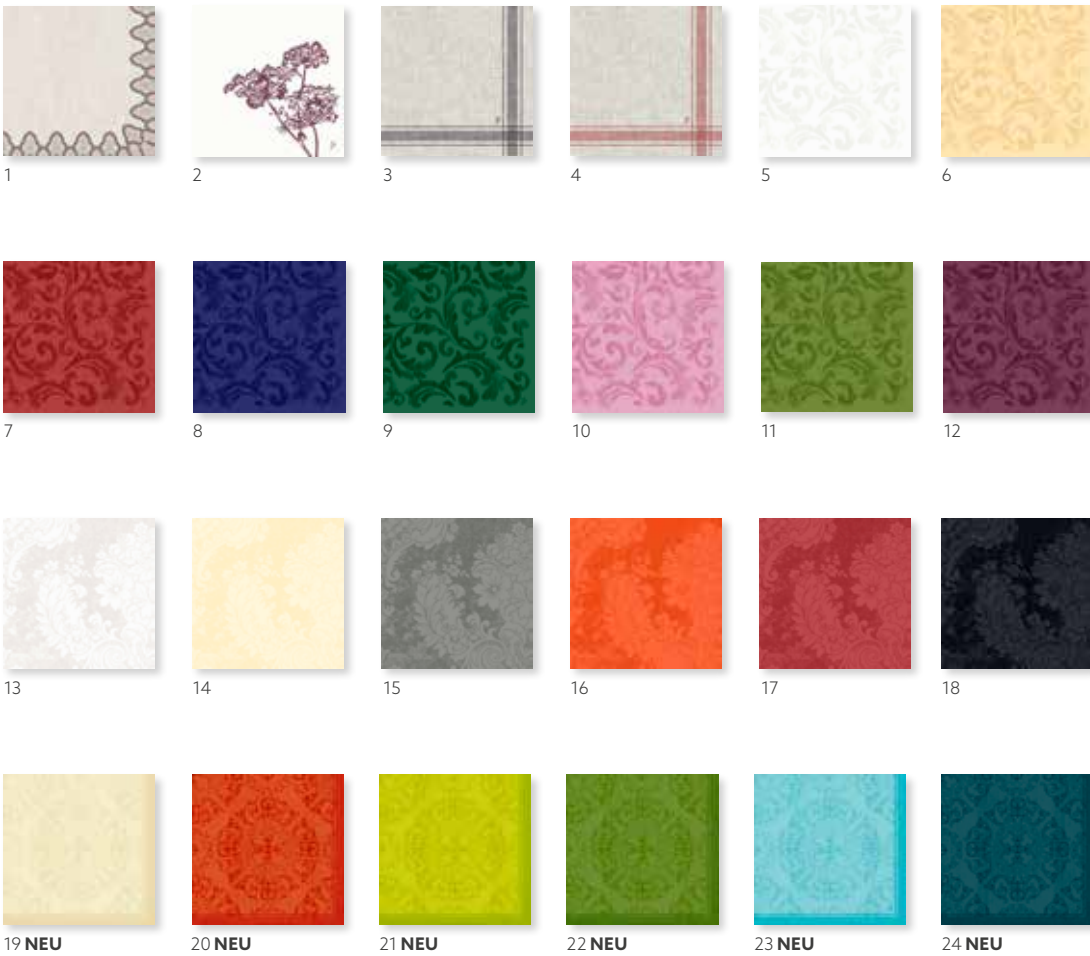

wow DUNILIN®, 40 X 40 CM

NR.	ART.	BESCHREIBUNG	PACK				NR.	ART.	BESCHREIBUNG	PACK			
1	186592	Mira	12 x 45	•	•	•	13	186604	Royal White	12 x 45	•	•	•
2	186470	Yarrow	12 x 45	•	•	•	14	186605	Royal Cream	12 x 45	•	•	•
3	186594	Cocina Black	12 x 45	•	•	•	15	186607	Royal Granite Grey	12 x 45	•	•	•
4	186595	Cocina Bordeaux	12 x 45	•	•	•	16	186608	Royal Mandarin	12 x 45	•	•	•
5	186610	Saphira Weiß	12 x 45	•	•	•	17	186606	Royal Bordeaux	12 x 45	•	•	•
6	186677	Saphira Cream	12 x 45	•	•	•	18	186609	Royal Black	12 x 45	•	•	•
7	186678	Saphira Bordeaux	12 x 45	•	•	•	19	192137	Opulent Cream	12 x 45	•	•	•
8	186679	Saphira Dunkelblau	12 x 45	•	•	•	20	192139	Opulent Mandarin	12 x 45	•	•	•
9	186681	Saphira Jägergrün	12 x 45	•	•	•	21	192138	Opulent Kiwi	12 x 45	•	•	•
10	186682	Saphira Soft Violet	12 x 45	•	•	•	22	192141	Opulent Leaf Green	12 x 45	•	•	•
11	186701	Saphira Leaf Green	12 x 45	•	•	•	23	192142	Opulent Mint Blue	12 x 45	•	•	•
12	186597	Saphira Plum	12 x 45	•	•	•	24	192140	Opulent Ocean Teal	12 x 45	•	•	•