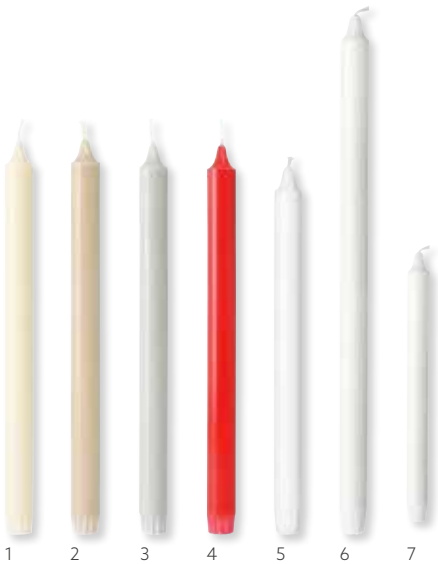

Das rückverfolgbare Stearin besteht zu mindestens 90 % aus nachwachsenden Rohstoffen. Perfekt mit umweltfreundlichen Bambushaltern.

WOW KRONENKERZEN, STEARIN

- Umweltfreundlich und elegant
- Aus nachwachsenden, rückverfolgbaren Rohstoffen
- Leuchtende, rußfreie Flamme

NR.	ART.	BESCHREIBUNG	PACK		
1	185074	Cream, 300 x 22 mm, 11 h	10 x 8	+	• •
2	185080	Sand, 300 x 22 mm, 11 h	10 x 8	+	• •
3	185079	Granite Grey, 300 x 22 mm, 11 h	10 x 8	+	• •
4	185078	Rot, 300 x 22 mm, 11 h	10 x 8	+	• •
5	726	Weiß, 250 x 22 mm, 9 h	4 x 30		• •
6	163464	Weiß, 350 x 22 mm, 13 h	8 x 10		• •
7	134286	Weiß, 200 x 22 mm, 7 h	5 x 30		• •