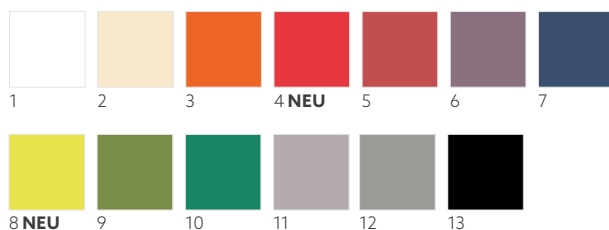

WOW DUNILIN®, 40 X 40 CM