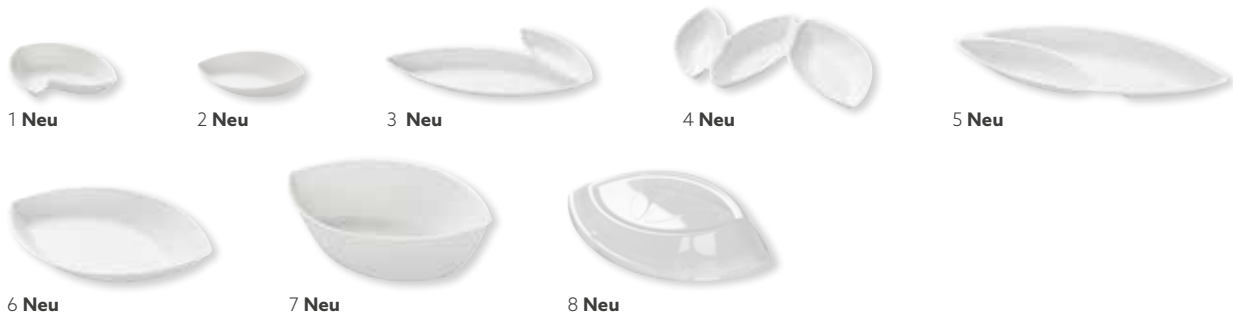

DUNI AMUSE-BOUCHE® BAGASSE

- Kompostierbar
- Aus nachwachsenden Nebenprodukten hergestellt
- Deckel aus kristallklarem Material

Material: Bagasse max +100°C (mikrowellengeeignet)
rPET max +70°C

Nr	Artikel	Bezeichnung	Material	Größe (mm) LxBxH	Vol (ml)	Stck./Kart.
1	181823	Dopio	Bagasse	90x70x20	50	12x40
2	181824	Folio	Bagasse	90x50x30	30	12x40
3	181825	Duo	Bagasse	180x110x20	60	12x40
4	181826	Trio	Bagasse	160x100x20	80	12x45
5	181827	2C	Bagasse	260x110x20	180	8x40
6	181822	Piatto	Bagasse	170x100x40	140	11x35
7	181821	Bolio	Bagasse	180x100x70	450	8x35
8	176013	Deckel für Bolio und Piatto	rPET	180x110x30	-	6x70

BAGASSE-SCHALEN-KONZEPT

- Perfekt für den Pick & Mix-Trend
- Kreativ und umweltfreundlich
- Aus nachwachsenden Nebenprodukten hergestellt