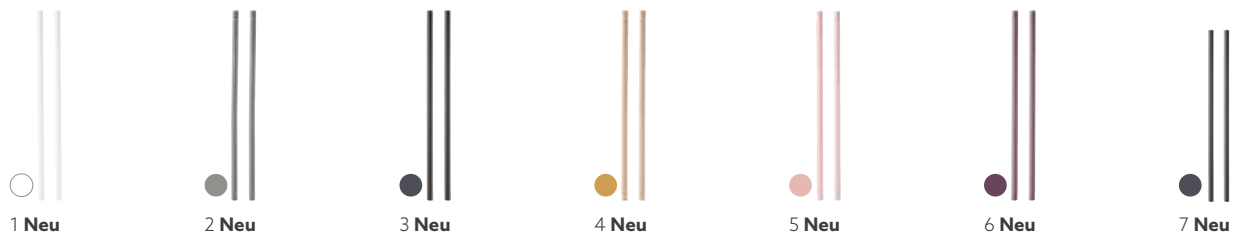

1 Neu

2 Neu

3 Neu

4 Neu

5 Neu

6 Neu

7 Neu

Material: Papier, FSC®

Nr	Artikel	Bezeichnung	Farbe	Material	Größe(mm) Ø x L	Stck./Kart.
1	193000	Papier-Trinkhalm Ø8MM	Weiß	Papier	Ø8x230	36x100
2	193001	Papier-Trinkhalm Ø8MM	Granite Grey	Papier	Ø8x230	36x100
3	193002	Papier-Trinkhalm Ø8MM	Schwarz	Papier	Ø8x230	36x100
4	193003	Papier-Trinkhalm Ø8MM	Craft	Papier	Ø8x230	36x100
5	193004	Papier-Trinkhalm Ø8MM	Mellow Rose	Papier	Ø8x230	36x100
6	193005	Papier-Trinkhalm Ø8MM	Plum	Papier	Ø8x230	36x100
7	193006	Papier-Trinkhalm Ø6MM	Schwarz	Papier	Ø6x210	30x200