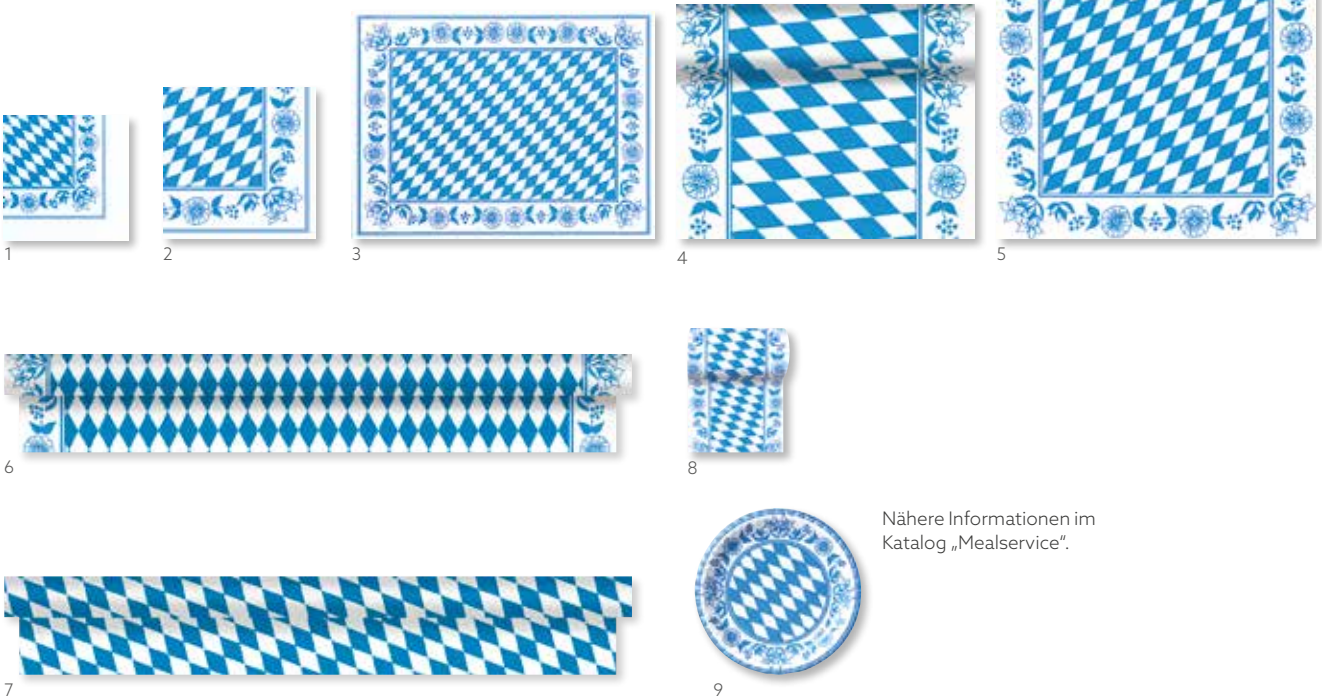

BAYRISCHE RAUTE

Nähere Informationen im
Katalog „Mealservice“.

NR.	ART.	BESCHREIBUNG	PACK				NR.	ART.	BESCHREIBUNG	PACK			
1	154936	Zelltuch-Serviette, 3-lagig, 33 x 33 cm	10 x 50	•	•		6	227858	Dunicel® Rolle, 0,90 x 40 m	1 x 1	•	•	
	211888	Zelltuch-Serviette, 3-lagig, 33 x 33 cm	4 x 250		•			186656	Dunicel® Rolle, 1,18 x 40 m	1 x 1	•	•	
2	159528	Dunisoft® Serviette, 40 x 40 cm	12 x 60	•				186657	Dunicel® Rolle, 1,18 x 10 m	6 x 1	•	•	
3	221894	Dunicel® Tischset, 30 x 40 cm	5 x 100	•			7	527279	Papier Rolle, 1,0 x 50 m	4 x 1	•	•	
4	184221	Dunicel® Tête-à-Tête-Tischläufer, 0,4 x 24 m	4 x 1	•			8	159447	Dunicel® Tischläufer, 20 x 15 m	6 x 1	•	•	
5	222747	Dunicel® Mitteldecke, 84 x 84 cm	5 x 20	•			9	171996	Teller, ø 22 cm	5 x 50	•	•	
	322935	Dunicel® Mitteldecke, 84 x 84 cm	1 x 100	•