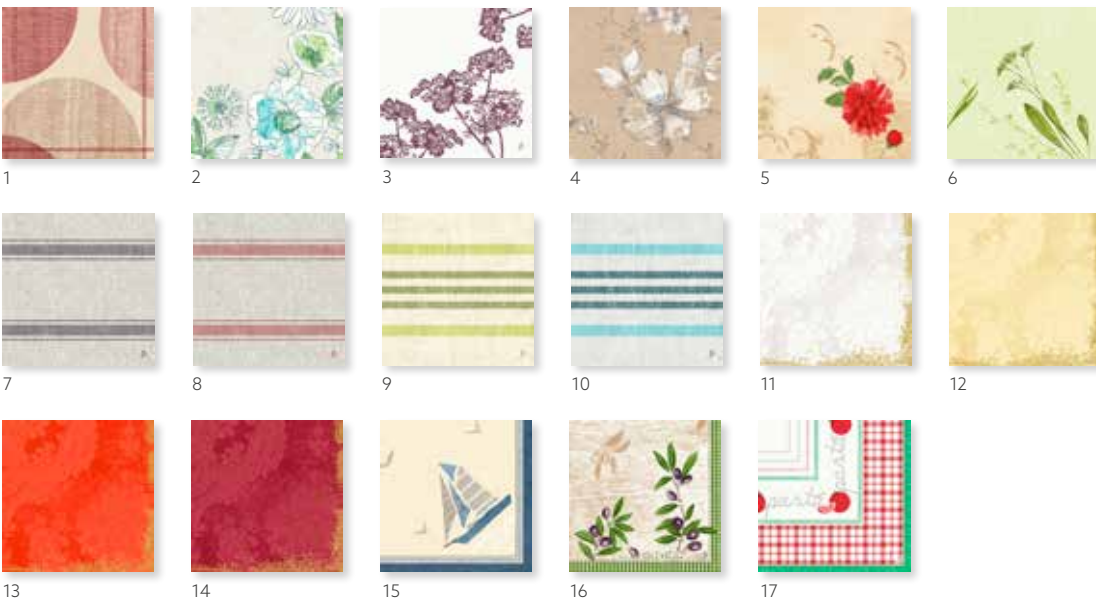

NR.	ART.	BESCHREIBUNG	PACK				NR.	ART.	BESCHREIBUNG	PACK			
1	183044	Gravito	6 x 50	•	•	•	10	186581	Raya Blue	6 x 50	•	•	•
2	186826	Jardin	6 x 50	•	•	•	11	174228	Royal White	6 x 50	•	•	•
3	186422	Yarrow	6 x 50	•	•	•	12	174229	Royal Cream	6 x 50	•	•	•
4	183042	Floris	6 x 50	•	•	•	13	174231	Royal Mandarin	6 x 50	•	•	•
5	183043	Marit	6 x 50	•	•	•	14	174230	Royal Bordeaux	6 x 50	•	•	•
6	178267	Liz	6 x 50	•	•	•	15	183045	Seaway	6 x 50	•	•	•
7	186463	Cocina Black	6 x 50	•	•	•	16	183047	Posea	6 x 50	•	•	•
8	186464	Cocina Bordeaux	6 x 50	•	•	•	17	183046	Alberto	6 x 50	•	•	•
9	186465	Raya Kiwi	6 x 50	•	•	•