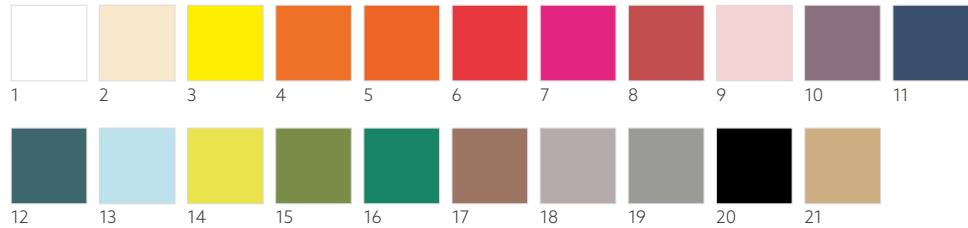

GO ZELLTUCH, 33 X 33 CM

3-LAGIG

NR.	ART.	BESCHREIBUNG	PACK				ecoecho	NR.	ART.	BESCHREIBUNG	PACK				ecoecho
1	211017	Weiß	4 x 250	•	•	•	•	12	186363	Ocean Teal	4 x 250	•	•	•	•
2	211475	Cream	4 x 250	•	•	•	•	13	171545	Mint Blue	4 x 250	•	•	•	•
3	211314	Gelb	4 x 250	•	•	•	•	14	149069	Kiwi	4 x 250	•	•	•	•
4	167738	Orange	4 x 250	•	•	•	•	15	186365	Leaf Green	4 x 250	•	•	•	•
5	165530	Mandarin	4 x 250	•	•	•	•	16	211505	Jägergrün	4 x 250	•	•	•	•
6	211109	Rot	4 x 250	•	•	•	•	17	174031	Chestnut	4 x 250	•	•	•	•
7	165536	Fuchsia	4 x 250	•	•	•	•	18	168368	Greige	4 x 250	•	•	•	•
8	211123	Bordeaux	4 x 250	•	•	•	•	19	156915	Granite Grey	4 x 250	•	•	•	•
9	174172	Mellow Rose	4 x 250	•	•	•	•	20	149070	Schwarz	4 x 250	•	•	•	•
10	165531	Plum	4 x 250	•	•	•	•	21	178653	Eco Brown	4 x 250	•	•	•	•
11	211635	Dunkelblau	4 x 250	•	•	•	•								

NR.	ART.	BESCHREIBUNG	PACK				ecoecho	NR.	ART.	BESCHREIBUNG	PACK				ecoecho
1	154489	Weiß	10 x 50	•	•	•	•	8	154491	Bordeaux	10 x 50	•	•	•	•
2	154496	Cream	10 x 50	•	•	•	•	14	154499	Kiwi	10 x 50	•	•	•	•
3	154495	Gelb	10 x 50	•	•	•	•	16	154492	Jägergrün	10 x 50	•	•	•	•
6	154494	Rot	10 x 50	•	•	•	•								

2-LAGIG

NR.	ART.	BESCHREIBUNG	PACK				ecoecho	NR.	ART.	BESCHREIBUNG	PACK				ecoecho
1	314015	Weiß	4 x 300	•	•	•	•	1	171692	Weiß	6 x 500	•	•	•	•
								2	171693	Cream	6 x 500	•	•	•	•
								3	171697	Gelb	6 x 500	•	•	•	•
								6	171696	Rot	6 x 500	•	•	•	•
								8	171694	Bordeaux	6 x 500	•	•	•	•
								11	171695	Dunkelblau	6 x 500	•	•	•	•
								14	171698	Kiwi	6 x 500	•	•	•	•
								NR.	ART.	BESCHREIBUNG	PACK				ecoecho
								1	147003	Weiß	4 x 1200	•	•	•	•

GO ZELLTUCH, 1/8-KOPFFALZ, 3-LAGIG, 33 X 33 CM

NR.	ART.	BESCHREIBUNG	PACK				ecoecho
1	187001	Weiß	4 x 250	•	•	•	•
2	183408	Fuchsia	4 x 250	•	•	•	•
3	183407	Granite Grey	4 x 250	•	•	•	•