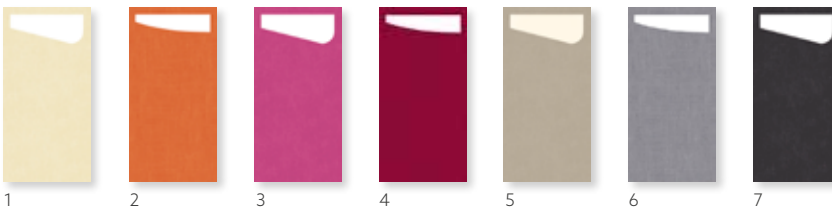

JOY DUNI SACCHETTO® DUNISOFT®, 23 X 11,5 CM

• einschließlich 33 x 40 cm Serviette

NR.	ART.	BESCHREIBUNG	PACK				NR.	ART.	BESCHREIBUNG	PACK			
1	171462	Cream, Serviette Weiß	4 x 60	•	•	•	5	171464	Greige, Serviette Cream	4 x 60	•	•	•
2	173683	Mandarin, Serviette Weiß	4 x 60	•	•	•	6	173682	Granite Grey, Serviette Weiß	4 x 60	•	•	•
3	171461	Fuchsia, Serviette Weiß	4 x 60	•	•	•	7	171460	Schwarz, Serviette Weiß	4 x 60	•	•	•
4	173681	Bordeaux, Serviette Weiß	4 x 60	•	•	•