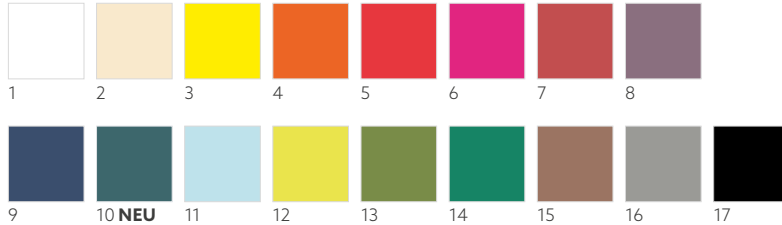

KLASSIK

- Premium-Optik zum guten Preis
- Zelltuch 4-lagig, geprägt, ideal zum Falten
- Perfekt für Lunch und Brunch

KLASSIK, 40 X 40 CM

NR.	ART.	BESCHREIBUNG	PACK				NR.	ART.	BESCHREIBUNG	PACK			
1	154669	Weiß	6 x 50	•	•	•	10	188332	Ocean Teal	6 x 50	•	•	•
2	154677	Cream	6 x 50	•	•	•	11	171549	Mint Blue	6 x 50	•	•	•
3	154675	Gelb	6 x 50	•	•	•	12	154680	Kiwi	6 x 50	•	•	•
4	165561	Mandarin	6 x 50	•	•	•	13	186371	Leaf Green	6 x 50	•	•	•
5	154674	Rot	6 x 50	•	•	•	14	154673	Jägergrün	6 x 50	•	•	•
6	165564	Fuchsia	6 x 50	•	•	•	15	178630	Chestnut	6 x 50	•	•	•
7	154671	Bordeaux	6 x 50	•	•	•	16	178966	Granite Grey	6 x 50	•	•	•
8	165562	Plum	6 x 50	•	•	•	17	178965	Schwarz	6 x 50	•	•	•
9	154672	Dunkelblau	6 x 50	•	•	•							