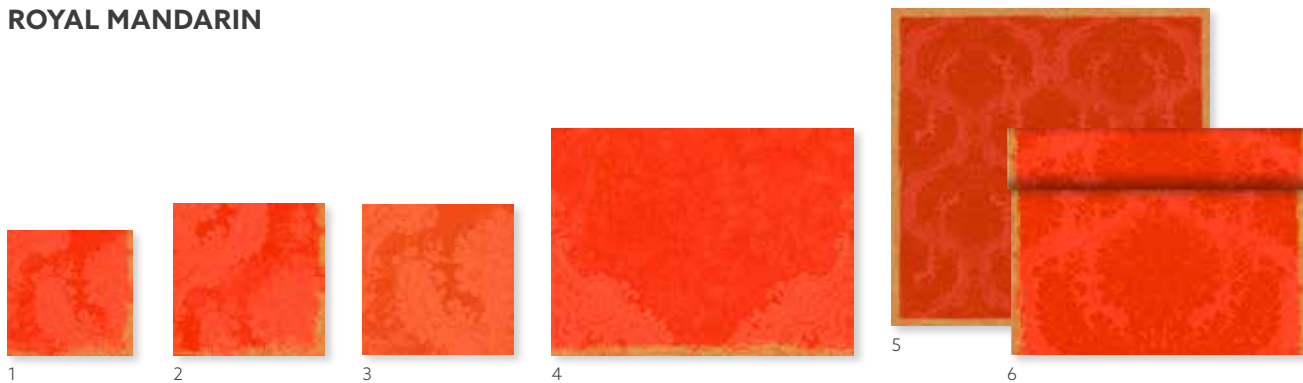

ROYAL MANDARIN

NR.	ART.	BESCHREIBUNG	PACK					NR.	ART.	BESCHREIBUNG	PACK				
1	174210	Zelltuch-Serviette, 3-lagig, 33 x 33 cm	4 x 250	•				5	174296	Dunichel® Mitteldecke, 84 x 84 cm	5 x 20	•			
2	174227	Zelltuch-Serviette, 3-lagig, 40 x 40 cm	4 x 250	•				6	183404	Dunichel® Tête-à-Tête-Tischläufer, 0,4x24 m	4 x 1	•			
	174231	Klassik-Serviette, 40 x 40 cm	6 x 50	•											
3	186608	Dunilin® Serviette, 40 x 40 cm	12 x 45	•	•		•								
4	174338	Dunichel® Tischset, 30 x 40 cm	5 x 100	•