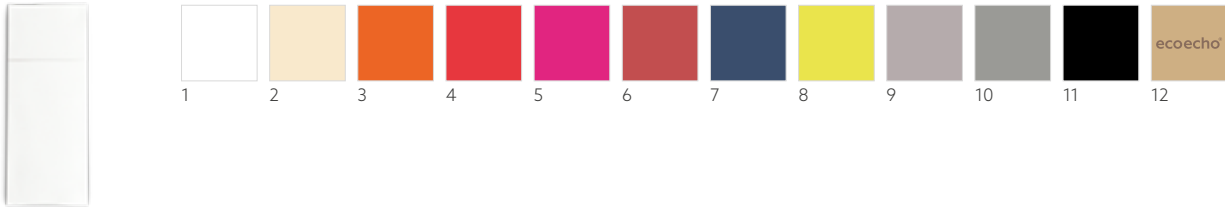

JOY DUNILETTO® SLIM, 40 X 33 CM

NR.	ART.	BESCHREIBUNG	PACK				NR.	ART.	BESCHREIBUNG	PACK			
1	157466	Weiß	4 x 65	•	•	•	7	178633	Dunkelblau	4 x 65	•	•	•
2	157465	Cream	4 x 65	•	•	•	8	165083	Kiwi	4 x 65	•	•	•
3	165505	Mandarin	4 x 65	•	•	•	9	168445	Greige	4 x 65	•	•	•
4	164664	Rot	4 x 65	•	•	•	10	164662	Granite Grey	4 x 65	•	•	•
5	168443	Fuchsia	4 x 65	•	•	•	11	157464	Schwarz	4 x 65	•	•	•
6	164660	Bordeaux	4 x 65	•	•	•	12	183410	Eco Brown	4 x 65	•	•	•

JOY DUNILETTO® SLIM, 40 X 33 CM

NR.	ART.	BESCHREIBUNG	PACK			
1	186481	Raya Kiwi	4 x 65	•	•	•
2	186586	Raya Blue	4 x 65	•	•	•