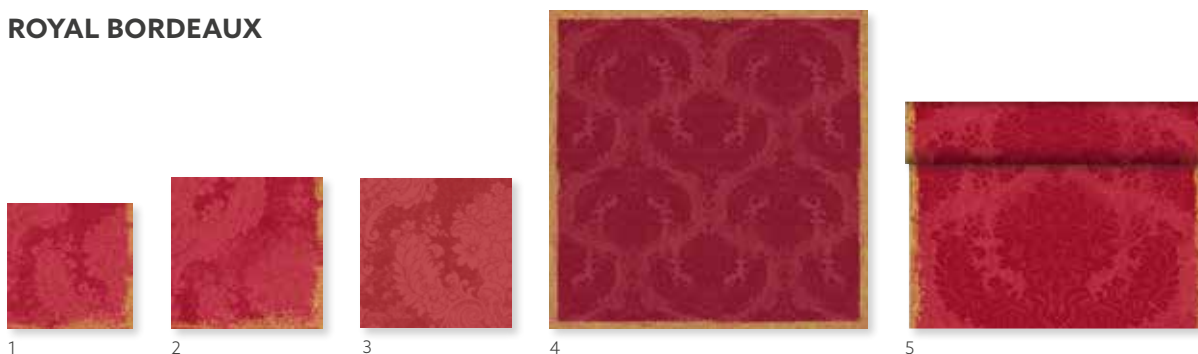

ROYAL BORDEAUX

NR.	ART.	BESCHREIBUNG	PACK					NR.	ART.	BESCHREIBUNG	PACK				
1	174209	Zelltuch-Serviette, 3-lagig, 33 x 33 cm	4 x 250	•				4	174369	Dunisilk® Mitteldecke, 84 x 84 cm	5 x 20	•			
2	174230	Klassik-Serviette, 40 x 40 cm	6 x 50	•					174295	Dunichel® Mitteldecke, 84 x 84 cm	5 x 20	•			
3	186606	Dunilin® Serviette, 40 x 40 cm	12 x 45	•	•		•	5	183402	Dunichel® Tête-à-Tête-Tischläufer, 0,4x24 m	4 x 1	•