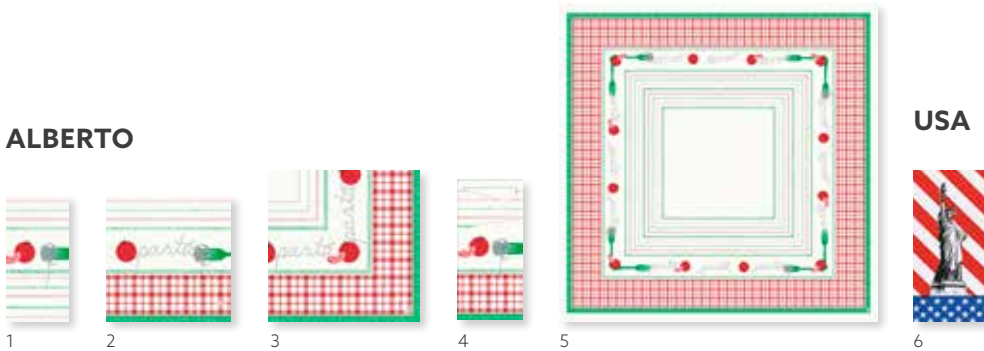

ALBERTO

NR.	ART.	BESCHREIBUNG	PACK		ecoecho	NR.	ART.	BESCHREIBUNG	PACK		ecoecho
1	183038	Zelltuch-Serviette, 2-lagig, 1/8-Kopffalz, 33 x 33 cm	4 x 300	•	•	4	183065	Duni Sacchetto® Zelltuch, 8,5 x 19 cm	5 x 100	•	•
2	183023	Zelltuch-Serviette, 3-lagig, 33 x 33 cm	10 x 50	•	•	5	183085	Dunichel® Mitteldecke, 84 x 84 cm	1 x 100	•	•
3	183046	Klassik-Serviette, 40 x 40 cm	6 x 50	•	•						
						6	214179	Zelltuch-Serviette, 2-lagig, 1/8-Kopffalz, 4 x 300 40 x 40 cm	4 x 300	•	•

FARBlich KOMBINIERBAR MIT