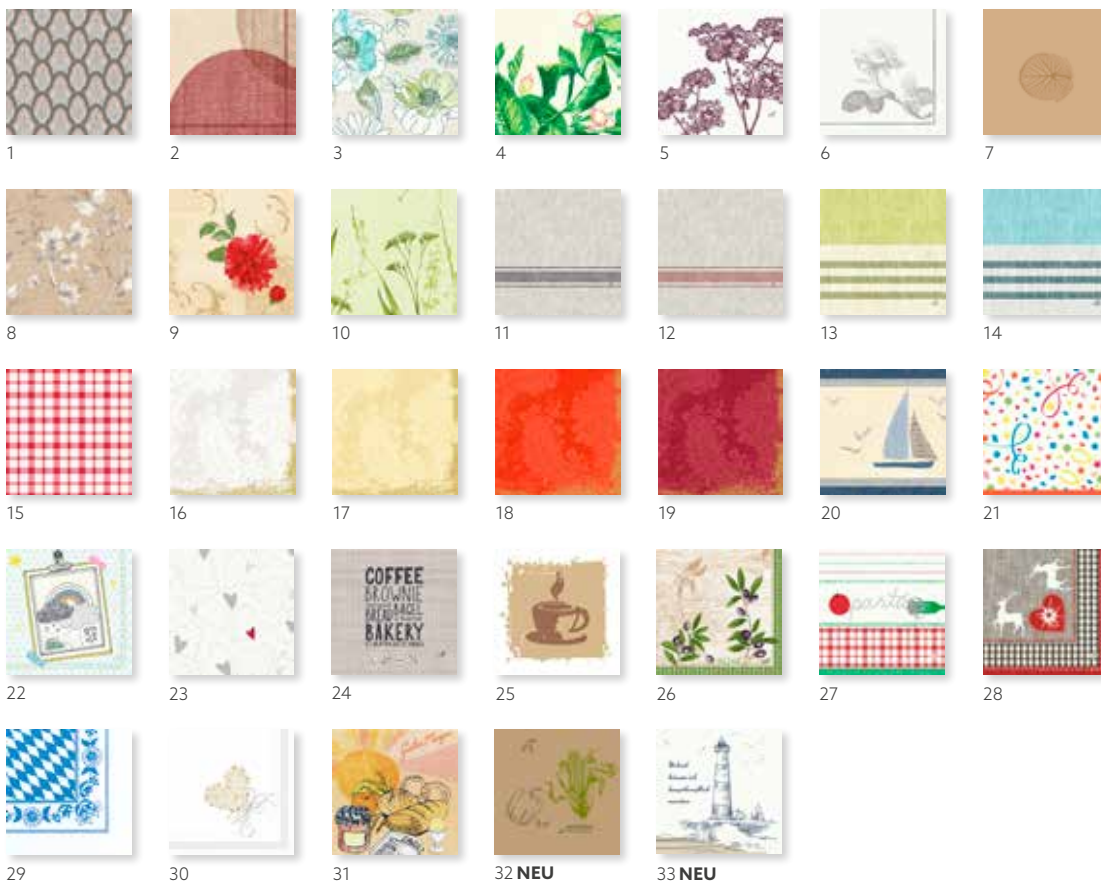

GO ZELLTUCH, 3-LAGIG, 33 X 33 CM

NR.	ART.	BESCHREIBUNG	PACK				NR.	ART.	BESCHREIBUNG	PACK			
3	186819	Jardin	10 x 50	•	•		20	183021	Seaway	10 x 50	•	•	
4	186386	Banas	10 x 50	•	•		21	186828	Confetti	10 x 50	•	•	
5	186402	Yarrow	10 x 50	•	•	•	22	186556	Keep Drawing	10 x 50	•	•	
6	183018	Grey Rose	10 x 50	•	•	•	23	183019	Love	10 x 50	•	•	•
7	186417	Organic	10 x 50	•	•	•	25	183025	Cafeteria	10 x 50	•	•	
8	183020	Floris	10 x 50	•	•		26	183024	Posea	10 x 50	•	•	
10	178264	Liz	10 x 50	•	•		27	183023	Alberto	10 x 50	•	•	•
11	186553	Cocina Black	10 x 50	•	•		28	182587	Alpenglück	10 x 50	•	•	
12	186554	Cocina Bordeaux	10 x 50	•	•		29	154936	Bayrische Raute	10 x 50	•	•	
13	186555	Raya Kiwi	10 x 50	•	•		30	182087	Heart	10 x 50	•	•	
14	186577	Raya Blue	10 x 50	•	•		32	192120	Veggies	10 x 50	•	•	•
16	174195	Royal White	10 x 50	•	•								

NR.	ART.	BESCHREIBUNG	PACK				NR.	ART.	BESCHREIBUNG	PACK			
1	186589	Mira	4 x 250	•	•		15	168130	Giovanni	4 x 250	•	•	•
2	183005	Gravito	4 x 250	•	•		16	174207	Royal White	4 x 250	•	•	
3	186820	Jardin	4 x 250	•	•	•	17	174208	Royal Cream	4 x 250	•	•	
5	186407	Yarrow	4 x 250	•	•	•	18	174210	Royal Mandarin	4 x 250	•	•	
8	183003	Floris	4 x 250	•	•		19	174209	Royal Bordeaux	4 x 250	•	•	
9	183004	Marit	4 x 250	•	•		20	183006	Seaway	4 x 250	•	•	
10	178265	Liz	4 x 250	•	•		21	186829	Confetti	4 x 250	•	•	•
11	186450	Cocina Black	4 x 250	•	•		24	186411	Bakery	4 x 250	•	•	
12	186451	Cocina Bordeaux	4 x 250	•	•		26	183007	Posea	4 x 250	•	•	
13	186452	Raya Kiwi	4 x 250	•	•		29	211888	Bayrische Raute	4 x 250	•	•	
14	186578	Raya Blue	4 x 250	•	•		31	305587	Ein schöner Tag	4 x 250	•	•	
							33	188498	Küste & Meer, 2-lagig	4 x 300	•	•