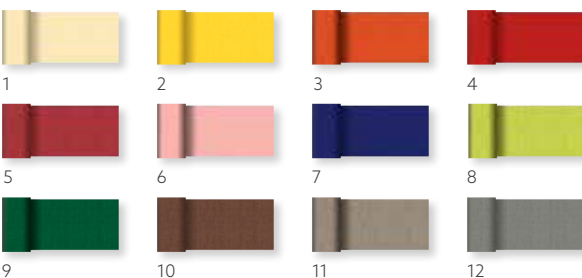

NR.	ART.	BESCHREIBUNG	PACK	
1	178422	Linnea Cream	6 x 1	•
2	178421	Linnea Gelb	6 x 1	•
3	178423	Linnea Mandarin	6 x 1	•
4	178418	Linnea Rot	6 x 1	•
5	178417	Linnea Bordeaux	6 x 1	•
6	178428	Linnea Mellow Rose	6 x 1	•
7	178419	Linnea Dunkelblau	6 x 1	•
8	178416	Linnea Kiwi	6 x 1	•
9	178420	Linnea Jägergrün	6 x 1	•
10	178427	Linnea Chestnut	6 x 1	•
11	178429	Linnea Greige	6 x 1	•
12	178426	Linnea Granite Grey	6 x 1	•
13	159447	Bayrische Raute	6 x 1	•

13