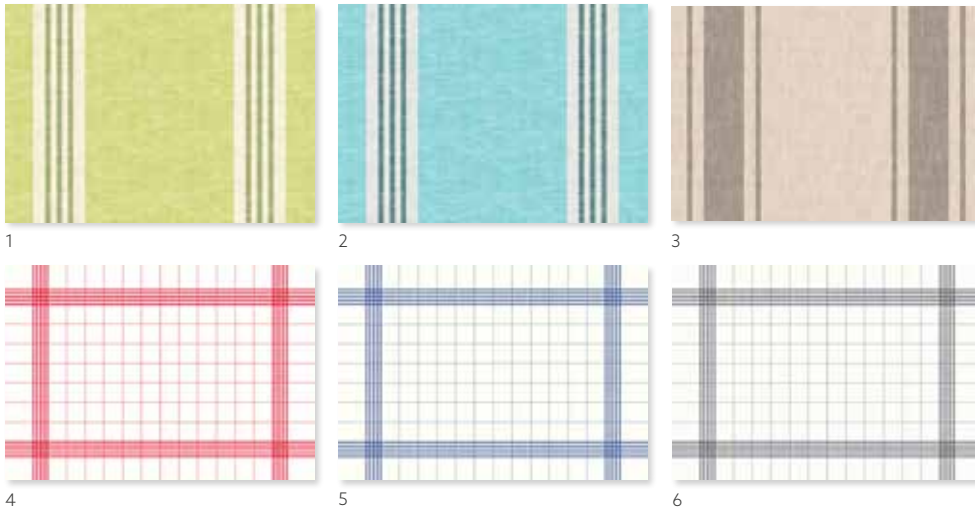

TOWEL NAPKIN®

- In großzügigem Format
- Flach liegend im Karton
- „Back to Basics“ für eine gemütliche Atmosphäre

JOY TOWEL NAPKIN, 38 X 54 CM

NR.	ART.	BESCHREIBUNG	PACK				
1	186483	Raya Kiwi	4 x 50	•			
2	186584	Raya Blue	4 x 50	•			
3	178882	Malia Black	4 x 50	•	•	•	
	178271	Malia Black	1 x 250	•	•	•	
4	173760	Rot	4 x 50	•	•	•	
	173006	Rot	1 x 250	•	•	•	
5	174022	Blau	1 x 250	•	•	•	
6	173761	Dark Grey	4 x 50	•	•	•	
	171531	Dark Grey	1 x 250	•	•	•