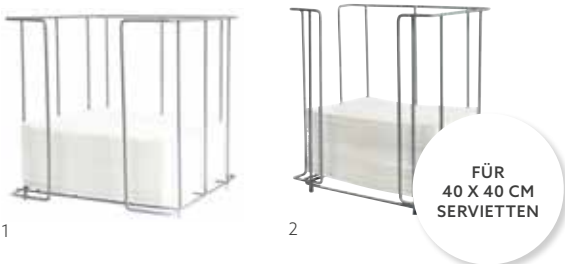

GO SERVIETTEN-SPENDER, AUS METALL