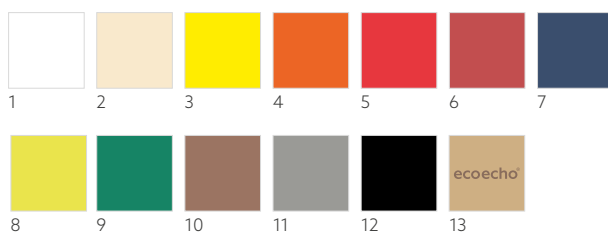

GO ZELLTUCH, 1/8-BUCHFALZ, 3-LAGIG, 40 X 40 CM

3-LAGIG

NR.	ART.	BESCHREIBUNG	PACK				ecoecho	NR.	ART.	BESCHREIBUNG	PACK				ecoecho
1	213028	Weiß	5 x 250	•	•	•	•	8	163582	Kiwi	5 x 250	•	•	•	•
2	213462	Cream	5 x 250	•	•	•	•	9	213523	Jägergrün	5 x 250	•	•	•	•
3	307642	Gelb	5 x 250	•	•	•	•	10	176625	Chestnut	5 x 250	•	•	•	•
4	165560	Mandarin	5 x 250	•	•	•	•	11	178655	Granite Grey	5 x 250	•	•	•	•
5	213110	Rot	5 x 250	•	•	•	•	12	163583	Schwarz	5 x 250	•	•	•	•
6	213134	Bordeaux	5 x 250	•	•	•	•	13	183319	Eco Brown	5 x 250	•	•	•	•
7	180454	Dunkelblau	5 x 250	•	•	•	•