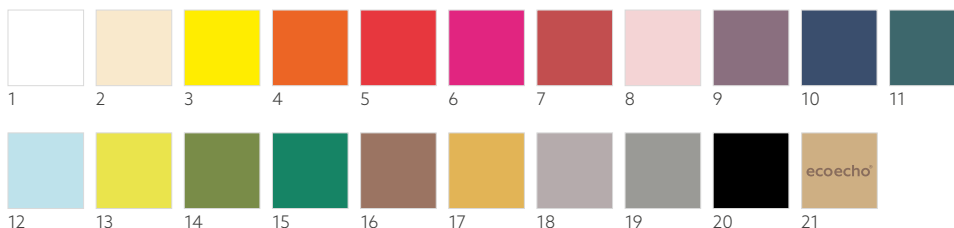

JOY DUNISOFT®, 40 X 40 CM

NR.	ART.	BESCHREIBUNG	PACK	FSC	COMPOST	ecoecho
1	107395	Weiß	12 x 60	•	•	•
2	117278	Cream	12 x 60	•	•	•
3	140449	Gelb	12 x 60	•	•	•
4	165537	Mandarin	12 x 60	•	•	•
5	140451	Rot	12 x 60	•	•	•
6	165541	Fuchsia	12 x 60	•	•	•
7	117277	Bordeaux	12 x 60	•	•	•
8	174027	Mellow Rose	12 x 60	•	•	•
9	165538	Plum	12 x 60	•	•	•
10	117276	Dunkelblau	12 x 60	•	•	•
11	186372	Ocean Teal	12 x 60	•	•	•

NR.	ART.	BESCHREIBUNG	PACK	FSC	COMPOST	ecoecho
12	171546	Mint Blue	12 x 60	•	•	•
13	164586	Kiwi	12 x 60	•	•	•
14	186373	Leaf Green	12 x 60	•	•	•
15	117275	Jägergrün	12 x 60	•	•	•
16	174025	Chestnut	12 x 60	•	•	•
17	174026	Honey	12 x 60	•	•	•
18	168371	Greige	12 x 60	•	•	•
19	156936	Granite Grey	12 x 60	•	•	•
20	156935	Schwarz	12 x 60	•	•	•
21	178638	Eco Brown	12 x 60	•	•	•