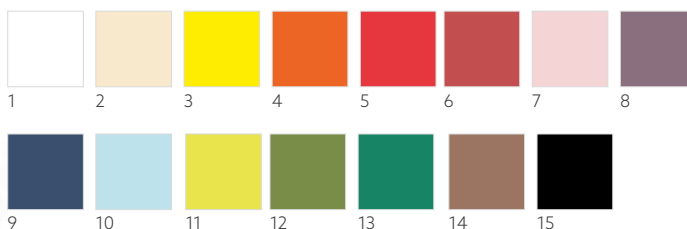

ZELLTUCH

- Perfekt für jeden Tag
- Erhältlich in einer Vielzahl an Farben und Formaten
- Je mehr Lagen desto besser zum Falten

GO ZELLTUCH, 3-LAGIG, 40 X 40 CM

3-LAGIG

NR.	ART.	BESCHREIBUNG	PACK				ecoecho	NR.	ART.	BESCHREIBUNG	PACK				ecoecho
1	213011	Weiß	4 x 250	•	•	•	•	9	213547	Dunkelblau	4 x 250	•	•	•	•
2	213455	Cream	4 x 250	•	•	•	•	10	171548	Mint Blue	4 x 250	•	•	•	•
3	213325	Gelb	4 x 250	•	•	•	•	11	149079	Kiwi	4 x 250	•	•	•	•
4	165551	Mandarin	4 x 250	•	•	•	•	12	186370	Leaf Green	4 x 250	•	•	•	•
5	213103	Rot	4 x 250	•	•	•	•	13	213509	Jägergrün	4 x 250	•	•	•	•
6	213127	Bordeaux	4 x 250	•	•	•	•	14	174085	Chestnut	4 x 250	•	•	•	•
7	174174	Mellow Rose	4 x 250	•	•	•	•	15	156921	Schwarz	4 x 250	•	•	•	•
8	165552	Plum	4 x 250	•	•	•	•								

NR.	ART.	BESCHREIBUNG	PACK				ecoecho
1	154606	Weiß	10 x 50	•	•	•	•
2	162770	Cream	10 x 50	•	•	•	•