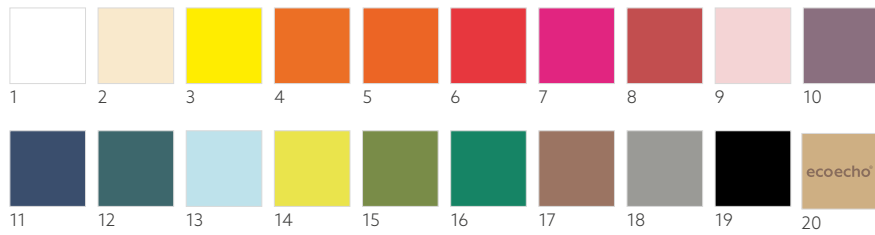

GO ZELLTUCH, 24 X 24 CM

3-LAGIG

NR.	ART.	BESCHREIBUNG	PACK				
1	168413	Weiß	8 x 250	•	•	•	•
2	168419	Cream	8 x 250	•	•	•	•
3	168416	Gelb	8 x 250	•	•	•	•
4	168411	Orange	8 x 250	•	•	•	•
5	168404	Mandarin	8 x 250	•	•	•	•
6	168414	Rot	8 x 250	•	•	•	•
7	168408	Fuchsia	8 x 250	•	•	•	•
8	168415	Bordeaux	8 x 250	•	•	•	•
9	174171	Mellow Rose	8 x 250	•	•	•	•
10	168410	Plum	8 x 250	•	•	•	•

NR.	ART.	BESCHREIBUNG	PACK				
11	168418	Dunkelblau	8 x 250	•	•	•	•
12	186353	Ocean Teal	8 x 250	•	•	•	•
13	171550	Mint Blue	8 x 250	•	•	•	•
14	168398	Kiwi	8 x 250	•	•	•	•
15	186354	Leaf Green	8 x 250	•	•	•	•
16	168417	Jägergrün	8 x 250	•	•	•	•
17	174030	Chestnut	8 x 250	•	•	•	•
18	168402	Granite Grey	8 x 250	•	•	•	•
19	168399	Schwarz	8 x 250	•	•	•	•

2-LAGIG

NR.	ART.	BESCHREIBUNG	PACK				
1	168396	Weiß	8 x 300	•	•	•	•
20	178647	Eco Brown	8 x 300	•	•	•	•

GO SERVIETTEN-SPENDER, FÜR SERVIETTEN 24 X 24 CM, 1/4-FALZ

1

NR.	ARTIKEL	BESCHREIBUNG	PACK				
1	164402	Servietten-Spender, aus Metall	1 x 1	•	•	•	•

GO PAPIER-DESSERTDECKCHEN, 17 X 17 CM

1

NR.	ART.	BESCHREIBUNG	PACK				
1	319232	Weiß	4 x 4000	•	•	•	•