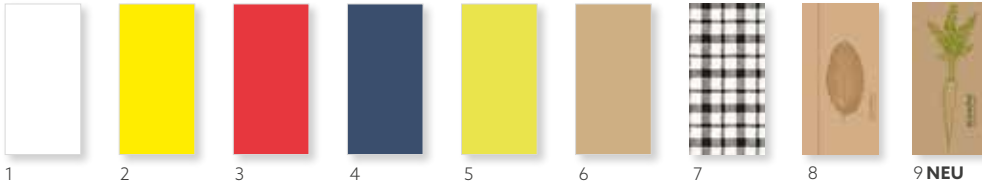

GO ZELLTUCH-SPENDERSERVIETTEN,
2-LAGIG, 33 X 33 CM

2-LAGIG

NR.	ART.	BESCHREIBUNG	PACK				ecoecho
1	514156	Weiß	4 x 300	•	•	•	•
2	164038	Dunkelblau	4 x 300	•	•	•	•

GO ZELLTUCH-SPENDERSERVIETTEN,
1-LAGIG, 33 X 32 CM

NR.	ART.	BESCHREIBUNG	PACK				ecoecho	NR.	ART.	BESCHREIBUNG	PACK				ecoecho
1	145815	Weiß	6 x 750	•	•	•	•	5	177571	Kiwi	6 x 750	•	•	•	•
2	150090	Gelb	6 x 750	•	•	•	•	6	179337	Eco Brown	6 x 750	•	•	•	•
3	150099	Rot	6 x 750	•	•	•	•	7	168520	Izza	6 x 750	•	•	•	•
4	150091	Dunkelblau	6 x 750	•	•	•	•	8	186423	Organic	6 x 750	•	•	•	•
								9	192119	Veggies	6 x 750	•	•	•	•

GO SERVIETTENSPENDER, METALL,
FÜR 25 X 30 CM

1

GO ZELLTUCH, 1-LAGIG, 24 X 30 CM

NR.	ART.	BESCHREIBUNG	PACK				ecoecho	NR.	ART.	BESCHREIBUNG	PACK				ecoecho
1	315913	Schwarz	1 x 1	•	•	•	•	1	181520	Weiß	36 x 300	•	•	•	•