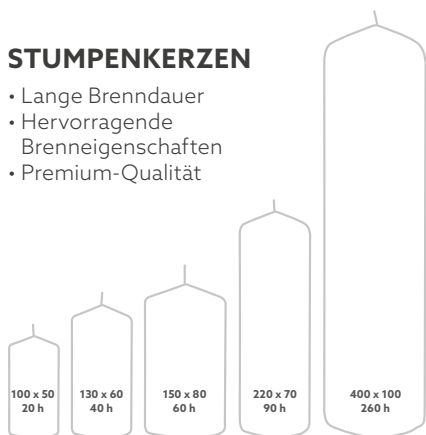

STUMPENKERZEN

- Lange Brenndauer
- Hervorragende Brenneigenschaften
- Premium-Qualität