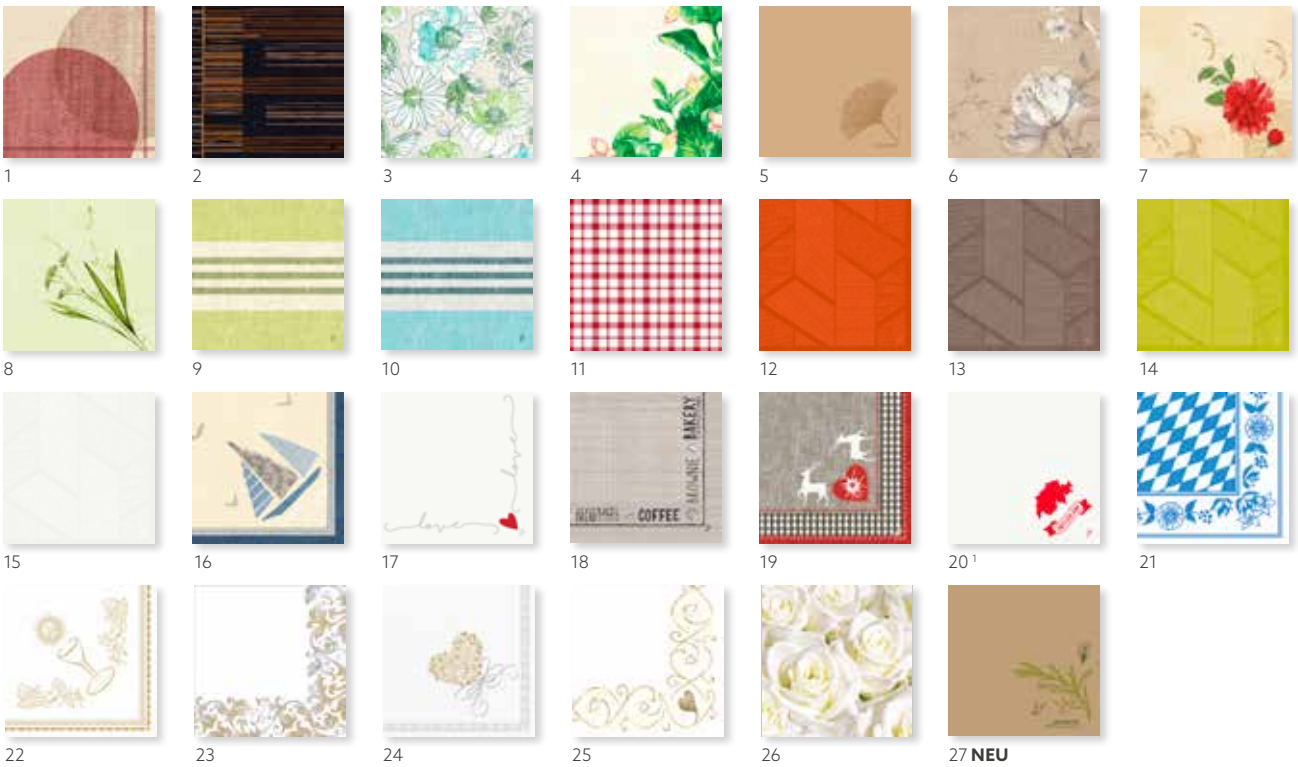

NR.	ART.	BESCHREIBUNG	PACK			
1	178970	Weiß	12 x 120	•	•	•

NR.	ART.	BESCHREIBUNG	PACK			
1	186467	Raya Kiwi	12 x 120	•	•	•
2	186583	Raya Blue	12 x 120	•	•	•

JOY DUNISOFT®, 40 X 40 CM

NR.	ART.	BESCHREIBUNG	PACK			
1	186713	Gravito	12 x 60	•	•	•
2	186706	Brooklyn Black	12 x 60	•	•	•
3	186827	Jardin	12 x 60	•	•	•
4	186469	Banas	12 x 60	•	•	•
5	186473	Organic	12 x 60	•	•	•
6	186711	Floris	12 x 60	•	•	•
7	186719	Marit	12 x 60	•	•	•
8	186716	Liz	12 x 60	•	•	•
9	186468	Raya Kiwi	12 x 60	•	•	•
10	186585	Raya Blue	12 x 60	•	•	•
11	186712	Giovanni	12 x 60	•	•	•
12	186709	Elwin Mandarin	12 x 60	•	•	•
13	186707	Elwin Greige	12 x 60	•	•	•
14	186708	Elwin Kiwi	12 x 60	•	•	•