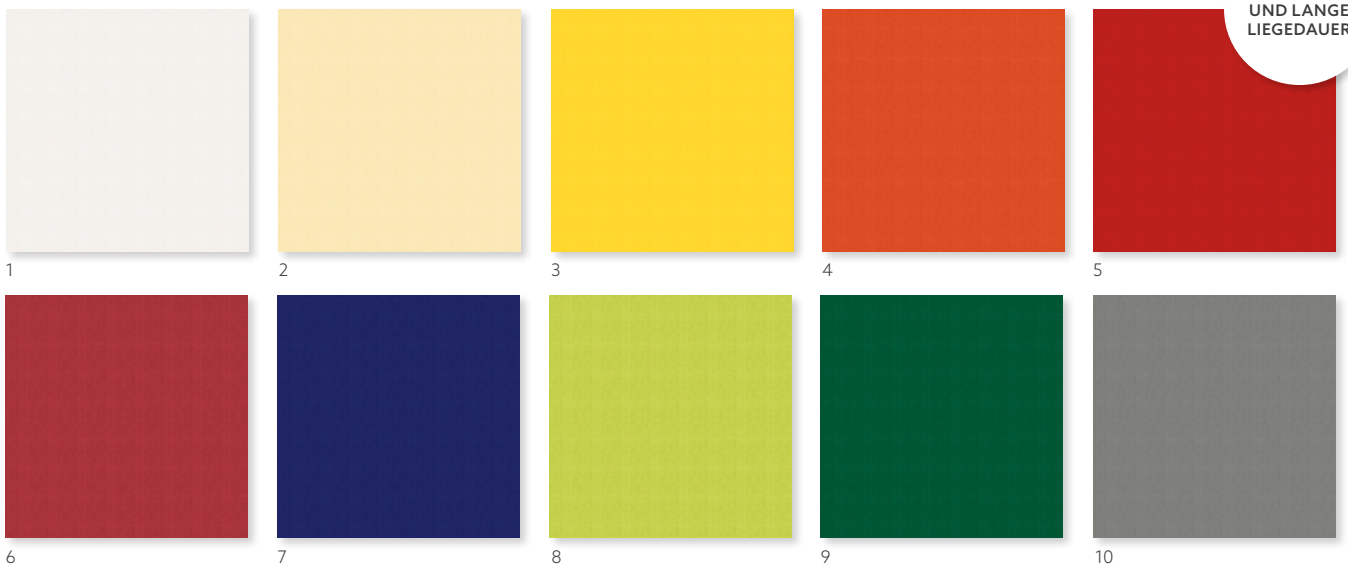

JOY DUNISILK® MITTELDECKE, 84 X 84 CM

5 X 20

NR.	ART.	BESCHREIBUNG	PACK		NR.	ART.	BESCHREIBUNG	PACK	
1	183100	Linnea Weiß	5 x 20	•	6	183105	Linnea Bordeaux	5 x 20	•
2	183101	Linnea Cream	5 x 20	•	7	183108	Linnea Dunkelblau	5 x 20	•
3	183102	Linnea Gelb	5 x 20	•	8	183106	Linnea Kiwi	5 x 20	•
4	183103	Linnea Mandarin	5 x 20	•	9	183107	Linnea Jägergrün	5 x 20	•
5	183104	Linnea Rot	5 x 20	•	10	183838	Linnea Granite Grey	5 x 20	•

1 X 100

NR.	ART.	BESCHREIBUNG	PACK		NR.	ART.	BESCHREIBUNG	PACK	
1	183110	Linnea Weiß	1 x 100	•	6	183114	Linnea Bordeaux	1 x 100	•
2	183111	Linnea Cream	1 x 100	•	7	183118	Linnea Dunkelblau	1 x 100	•
3	183112	Linnea Gelb	1 x 100	•	8	183115	Linnea Kiwi	1 x 100	•
5	183113	Linnea Rot	1 x 100	•	9	183117	Linnea Jägergrün	1 x 100	•