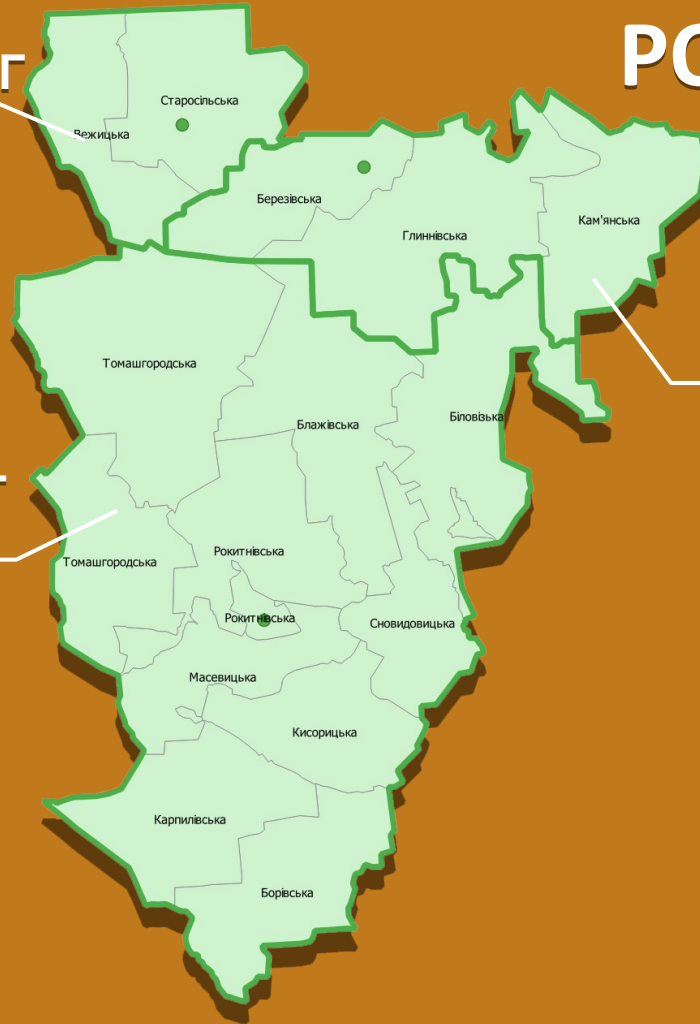

РОКИТНІВСЬКИЙ РАЙОН

Старосільська ОТГ

Площа території км.кв	272,0
Населення	6857
Діти шкільного віку	591
Діти дошкільного віку	371
Загальний рівень спроможності	2,8

Рокитнівська ОТГ (проектна)

Площа території км.кв	1573,5
Населення	39215
Діти шкільного віку	5295
Діти дошкільного віку	2707
Загальний рівень спроможності	4,2

Березівська ОТГ (проектна)

Площа території км.кв	505,0
Населення	11860
Діти шкільного віку	1312
Діти дошкільного віку	980
Загальний рівень спроможності	4,6