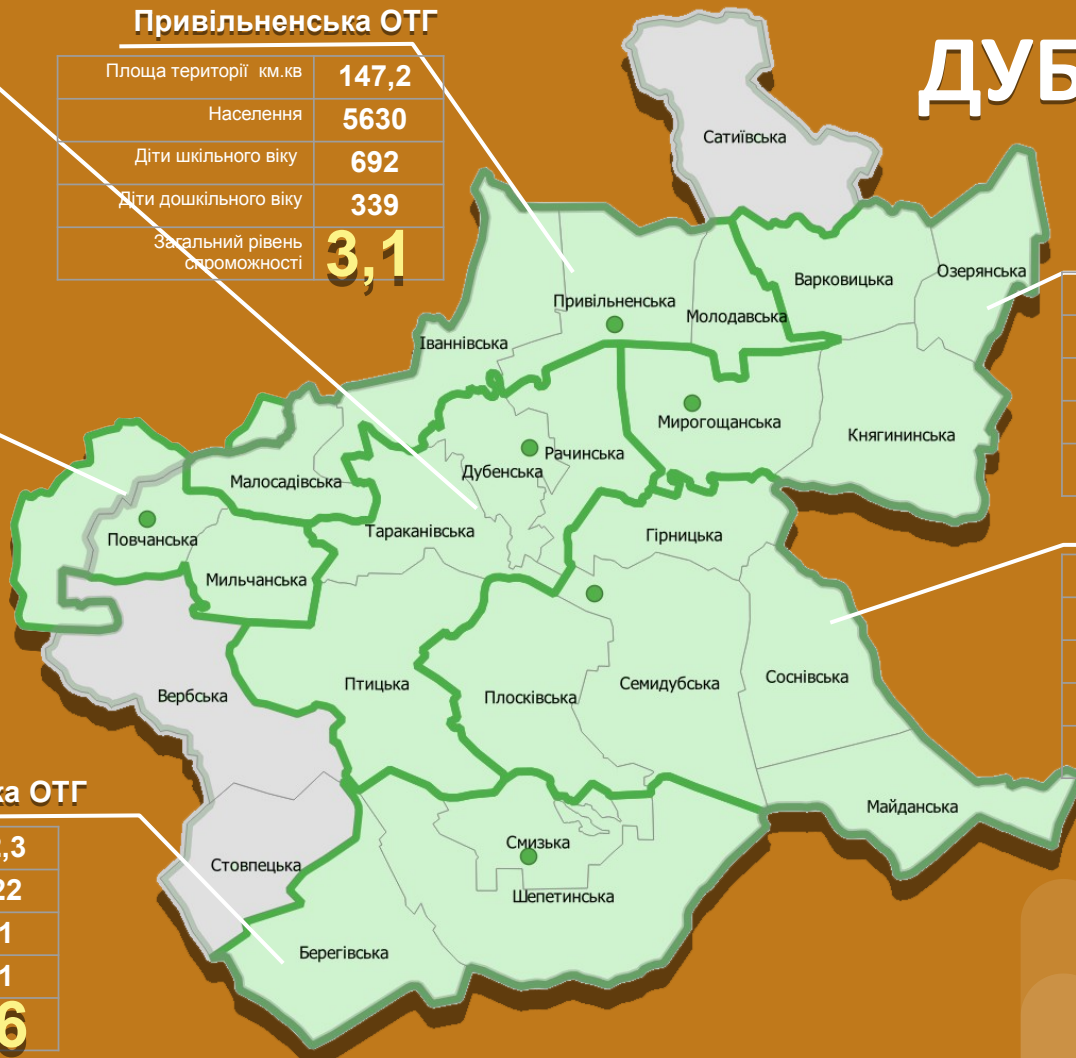

Дубенська ОТГ (проектна)

Площа території км.кв	182,3
Населення	43753
Діти шкільного віку	5577
Діти дошкільного віку	2572
Загальний рівень спроможності	3,5

Привільненська ОТГ

Площа території км.кв	147,2
Населення	5630
Діти шкільного віку	692
Діти дошкільного віку	339
Загальний рівень спроможності	3,1

ДУБЕНСЬКИЙ РАЙОН

Мирогощанська ОТГ

Площа території км.кв	196,2
Населення	10716
Діти шкільного віку	1150
Діти дошкільного віку	579
Загальний рівень спроможності	3,5

Повчанська ОТГ

Площа території км.кв	94,2
Населення	2902
Діти шкільного віку	295
Діти дошкільного віку	177
Загальний рівень спроможності	2,5

Семидубська ОТГ

Площа території км.кв	278,8
Населення	6437
Діти шкільного віку	696
Діти дошкільного віку	332
Загальний рівень спроможності	3,4

Смизька ОТГ

Площа території км.кв	192,3
Населення	7622
Діти шкільного віку	821
Діти дошкільного віку	461
Загальний рівень спроможності	3,6