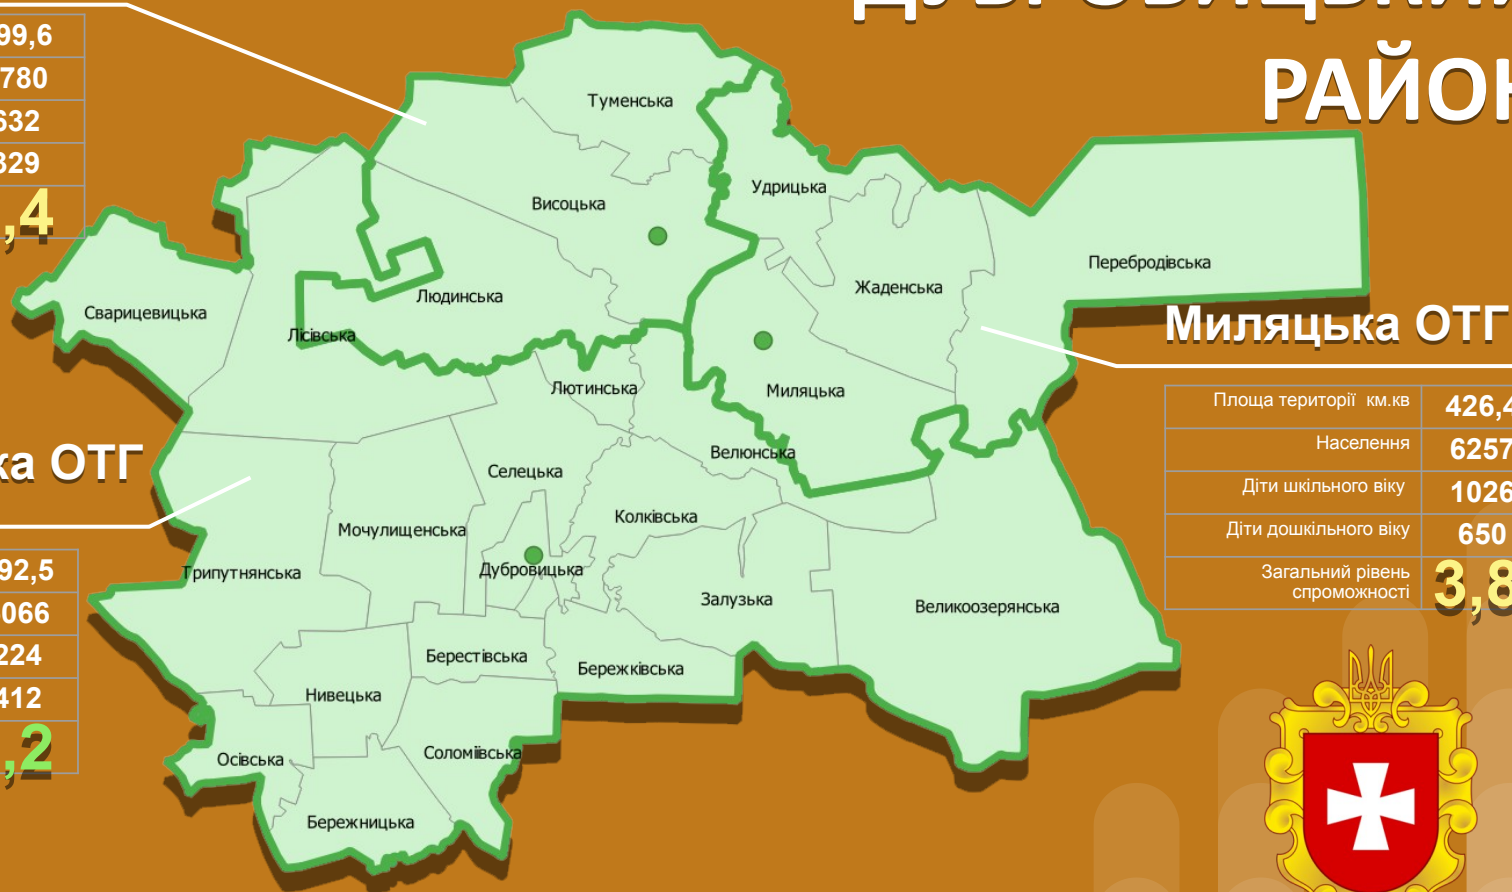

Висоцька ОТГ

Площа території км.кв	299,6
Населення	5780
Діти шкільного віку	632
Діти дошкільного віку	329
Загальний рівень спроможності	3,4

Дубровицька ОТГ (проектна)

Площа території км.кв	1092,5
Населення	35066
Діти шкільного віку	4224
Діти дошкільного віку	2412
Загальний рівень спроможності	4,2

ДУБРОВИЦЬКИЙ РАЙОН

Миляцька ОТГ

Площа території км.кв	426,4
Населення	6257
Діти шкільного віку	1026
Діти дошкільного віку	650
Загальний рівень спроможності	3,8