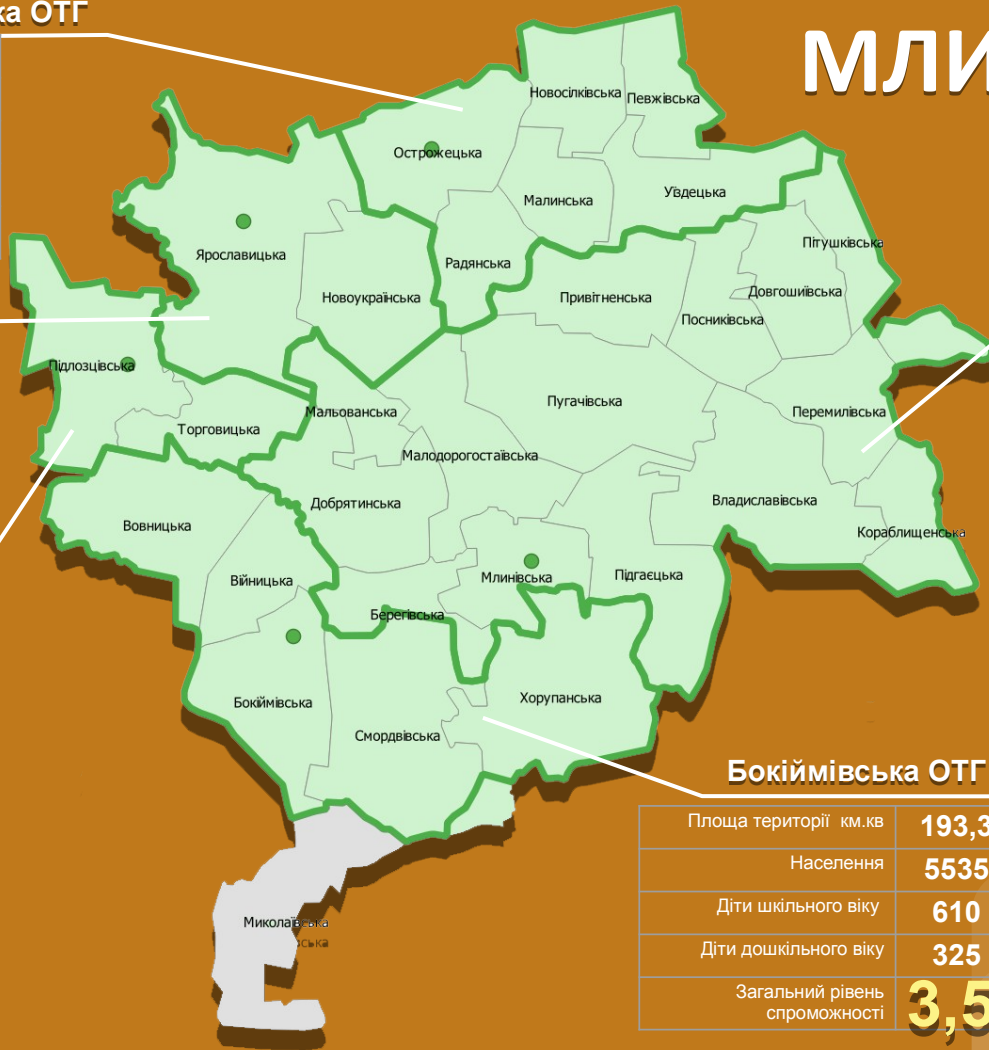

Острожецька ОТГ

Площа території км.кв	139,1
Населення	5900
Діти шкільного віку	920
Діти дошкільного віку	503
Загальний рівень спроможності	3,1

Ярославицька ОТГ

Площа території км.кв	106,3
Населення	2745
Діти шкільного віку	303
Діти дошкільного віку	166
Загальний рівень спроможності	2,4

Підлозцівська ОТГ

Площа території км.кв	63,4
Населення	1864
Діти шкільного віку	314
Діти дошкільного віку	180
Загальний рівень спроможності	2,4

МЛИНІВСЬКИЙ РАЙОН

Млинівська ОТГ

Площа території км.кв	400,7
Населення	20010
Діти шкільного віку	2370
Діти дошкільного віку	1327
Загальний рівень спроможності	4,2

Бокіймівська ОТГ

Площа території км.кв	193,3
Населення	5535
Діти шкільного віку	610
Діти дошкільного віку	325
Загальний рівень спроможності	3,5