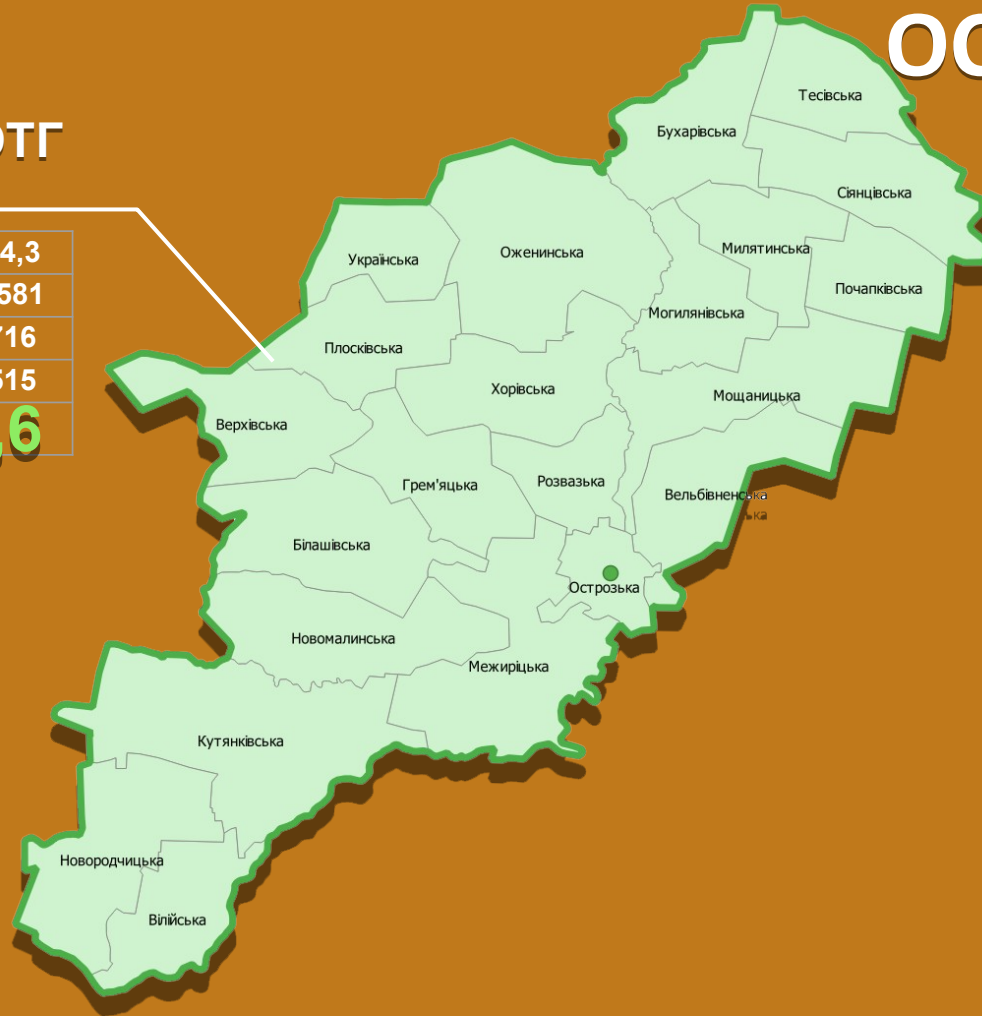

ОСТРОЗЬКИЙ РАЙОН

Острозька ОТГ (проектна)

Площа території км.кв	704,3
Населення	43581
Діти шкільного віку	4716
Діти дошкільного віку	2515
Загальний рівень спроможності	4,6