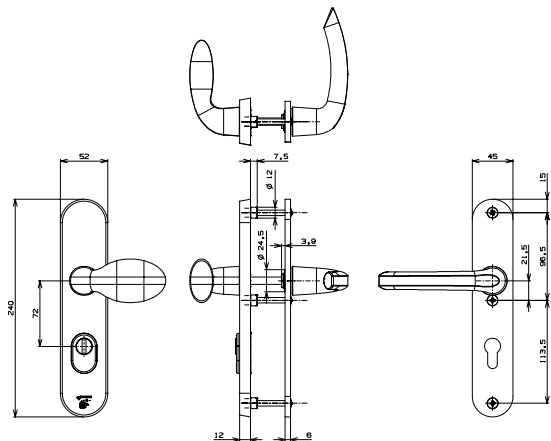

Standaard deurbeslag

Kozijnshop.nl

VosLux Veiligheidsgarnituur geveerd

VosLux 8090/107 Veiligheidsgarnituur op
afgeronde schilden, aluminium F1

- Inbraakwerende uitvoering
- Voldoet aan het bouwbesluit art. 2.214 en 2.215
- SKH/SHR norm 5096 weerstandsklasse 2 nieuwbouw
- Politiekeurmerk Veilig Wonen  3 ster bestaande bouw
- Geschikt voor industriële verwerking, utiliteits- en woningbouw
- Zelfstellende anti-kerntrek
- Standaard geleverd met bevestigingsmateriaal voor deurdikte 40 en 54 mm:
 - Deurdikte 40 mm bestaat uit schroef m6 x 52
 - Deurdikte 54 mm bestaat uit schroef m6 x 65

6103780 Montage set kruk/kruk deurdikte 80-88 mm

TOTALE SET INCLUSIEF CILINDER +
MONTAGE IN FABRIEK

€ 145,50 EX BTW

Technische tekeningen

VosLux 50/8090/107 afgerond gamituur knop/kruk

Voordeur

GEVEERD!!!

6103568 VH gamituur 50/8090/107 Voslux vaste knop/kruk pc72 F1

Montagesets voor diverse deurdiktes

Voor andere deurdiktes zijn de volgende montage sets separaat bij te bestellen:

6103786 Montage set knop/kruk deurdikte 55-68 mm

6103788 Montage set knop/kruk deurdikte 68-79 mm

6103790 Montage set knop/kruk deurdikte 80-88 mm

VosLux Veiligheidsgarnituur geveerd

VosLux 8090/107 Veiligheidsgarnituur op
afgeronde schilden, zwart

- Inbraakwerende uitvoering
- Voldoet aan het bouwbesluit art. 2.214 en 2.215
- SKH/SHR norm 5096 weerstandsklasse 2 nieuwbouw
- Politiekeurmerk Veilig Wonen  3 ster bestaande bouw
- Geschikt voor industriële verwerking, utiliteits- en woningbouw
- Zelfstellende anti-kerntrek
- Standaard geleverd met bevestigingsmateriaal voor deurdikte 40 en 54 mm:
 - Deurdikte 40 mm bestaat uit schroef m6 x 52
 - Deurdikte 54 mm bestaat uit schroef m6 x 65