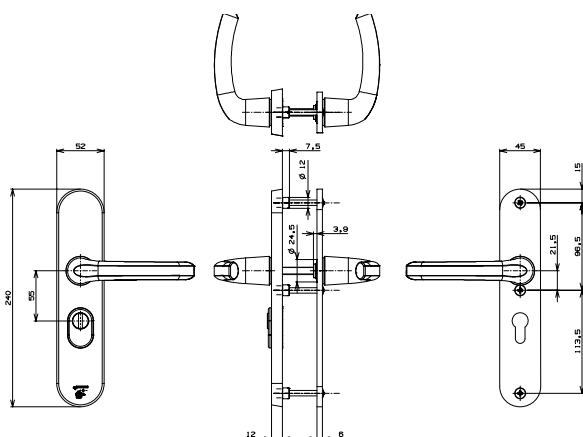

6103790 Montage set knop/kruk deurdikte 80-88 mm

VosLux Veiligheidsgarnituur geveerd

VosLux 8090/107 Veiligheidsgarnituur op
afgeronde schilden, zwart

- Inbraakwerende uitvoering
- Voldoet aan het bouwbesluit art. 2.214 en 2.215
- SKH/SHR norm 5096 weerstandsklasse 2 nieuwbouw
- Politiekeurmerk Veilig Wonen  3 ster bestaande bouw
- Geschikt voor industriële verwerking, utiliteits- en woningbouw
- Zelfstellende anti-kerntrek
- Standaard geleverd met bevestigingsmateriaal voor deurdikte 40 en 54 mm:
 - Deurdikte 40 mm bestaat uit schroef m6 x 52
 - Deurdikte 54 mm bestaat uit schroef m6 x 65

VosLux 8090/107 afgerond garnituur kruk/kruk

Montagesets voor diverse deurdiktes

Voor andere deurdiktes zijn de volgende montage sets
separaat bij te bestellen:

6103870 Montage set kruk/kruk deurdikte 65-79 mm zwart