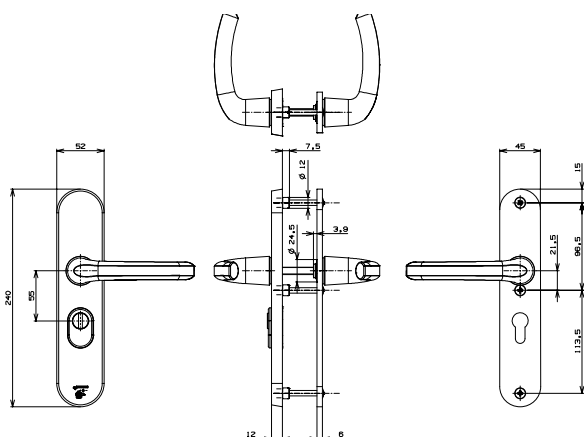

Standaard deurbeslag

Kozijnshop.nl

VosLux Veiligheidsgarnituur geveerd

VosLux 8090/107 Veiligheidsgarnituur op
afgeronde schilden, aluminium F1

- Inbraakwerende uitvoering
- Voldoet aan het bouwbesluit art. 2.214 en 2.215
- SKH/SHR norm 5096 weerstandsklasse 2 nieuwbouw
- Politiekeurmerk Veilig Wonen  3 ster bestaande bouw
- Geschikt voor industriële verwerking, utiliteits- en woningbouw
- Zelfstellende anti-kerntrek
- Standaard geleverd met bevestigingsmateriaal voor deurdikte 40 en 54 mm:
 - Deurdikte 40 mm bestaat uit schroef m6 x 52
 - Deurdikte 54 mm bestaat uit schroef m6 x 65

Achterdeur

GEVEERD!!!

Bestekomschrijving

VosLux 8090/107 Veiligheidsgarnituur op afgeronde schilden met kerntrek.
Kleur F1.

6103562 VH garnituur 8090/107 Voslux kruk/kruk pc72 F1
incl. bevestigings set deurdikte 40 en 54 mm

Technische tekeningen

VosLux 8090/107 afgerond garnituur kruk/kruk

Montagesets voor diverse deurdiktes

Voor andere deurdiktes zijn de volgende montage sets
separaat bij te bestellen:

6103778 Montage set kruk/kruk deurdikte 65-79 mm

6103790 Montage set knop/kruk deurdikte 80-88 mm

VosLux Veiligheidsgarnituur geveerd

VosLux 8090/107 Veiligheidsgarnituur op
afgeronde schilden, zwart

- Inbraakwerende uitvoering
- Voldoet aan het bouwbesluit art. 2.214 en 2.215
- SKH/SHR norm 5096 weerstandsklasse 2 nieuwbouw
- Politiekeurmerk Veilig Wonen  3 ster bestaande bouw
- Geschikt voor industriële verwerking, utiliteits- en woningbouw
- Zelfstellende anti-kerntrek
- Standaard geleverd met bevestigingsmateriaal voor deurdikte 40 en 54 mm:
 - Deurdikte 40 mm bestaat uit schroef m6 x 52
 - Deurdikte 54 mm bestaat uit schroef m6 x 65