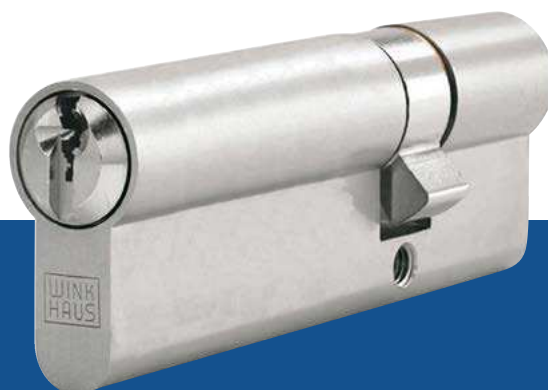

XR 30/55 mm SKG**

4258811 *Dubbele cilinder Voslux XR SKG** 30/55 mm*
4259015M *Dubbele cilinder Voslux XR SKG** 30/55 mm*