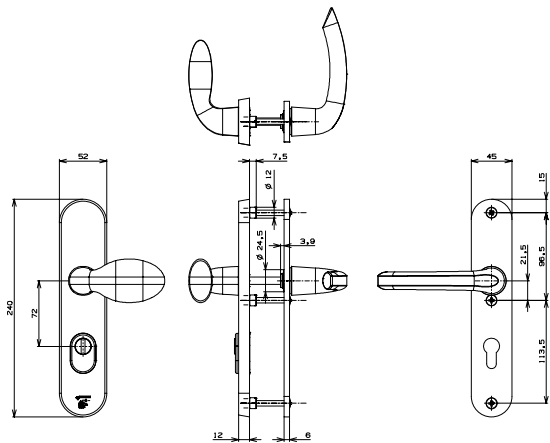

6103872 Montage set kruk/kruk deurdikte 80-88 mm zwart

TOTALE SET INCLUSIEF CILINDER +
MONTAGE IN FABRIEK

€ 195,50 EX BTW

Technische tekeningen

VosLux 50/8090/107 afgerond gamituur knop/kruk

Voordeur

GEVEERD!!!