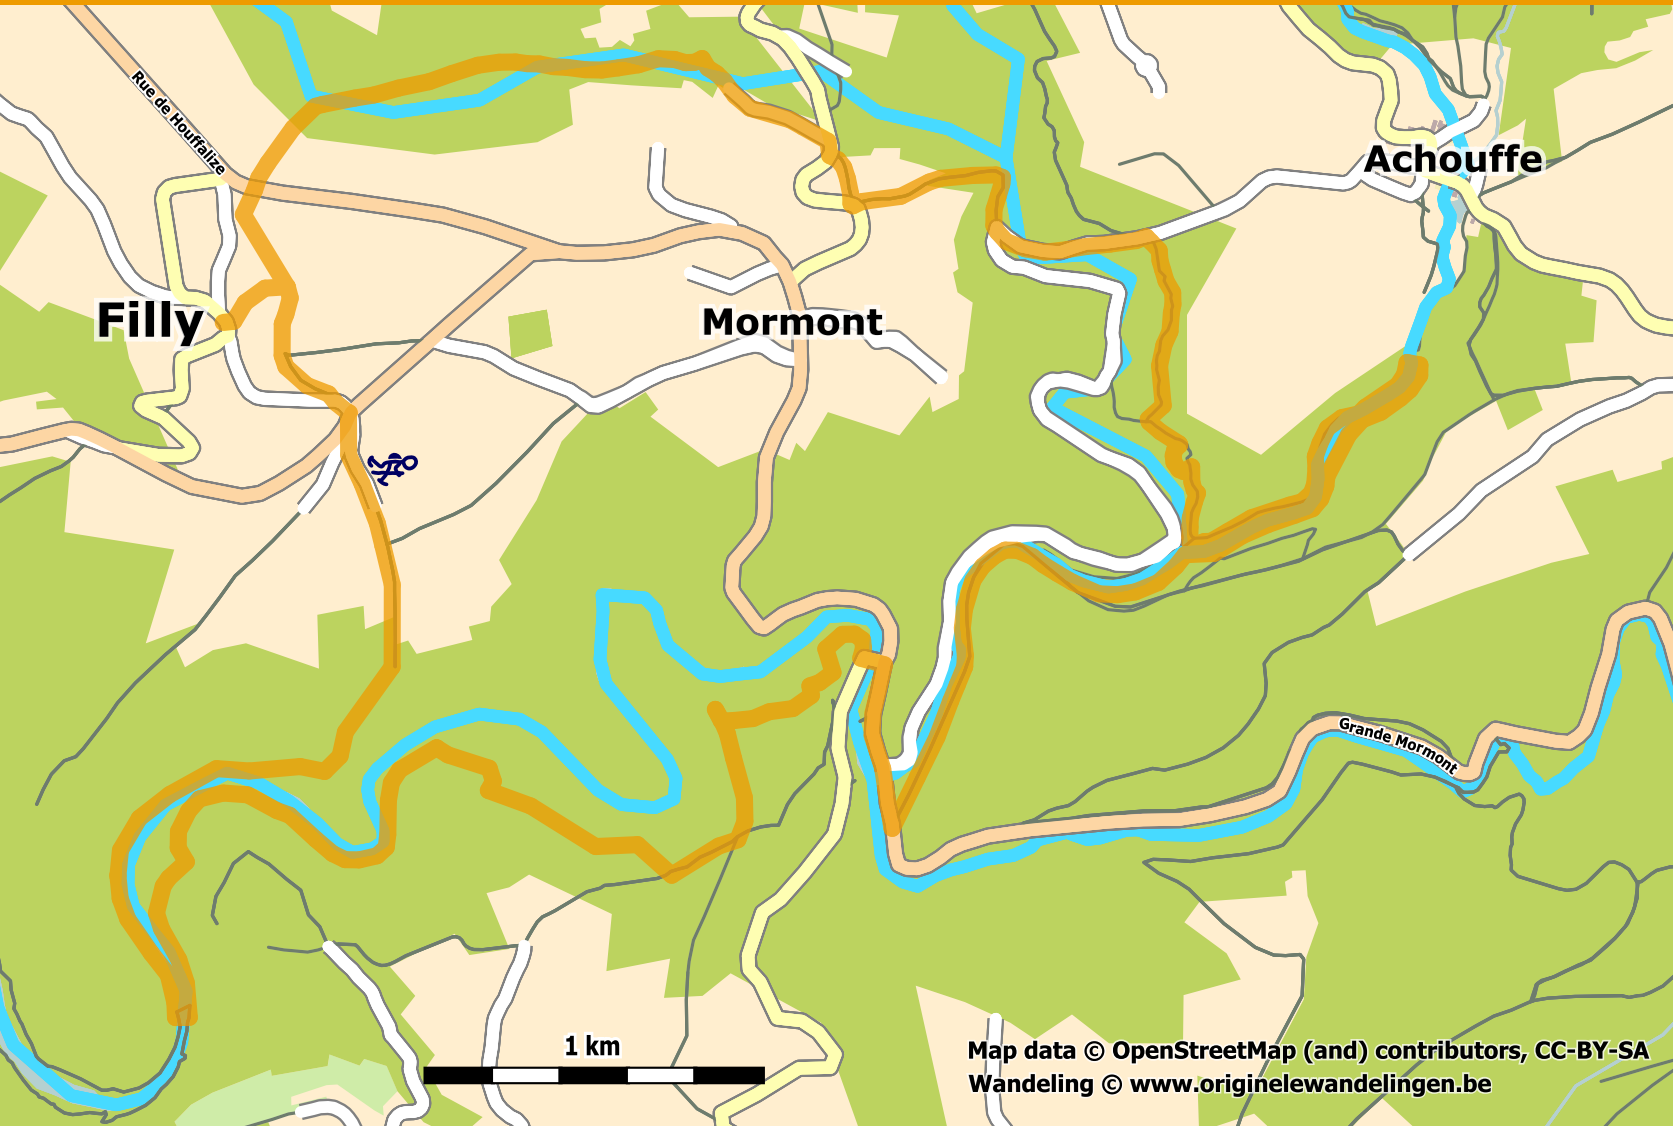

De oostelijke Ourthe

FILLY

Filly

Mormont

Achouffe

Grande Mormont

1 km

Map data © OpenStreetMap (and) contributors, CC-BY-SA
Wandeling © www.originelewandelingen.be