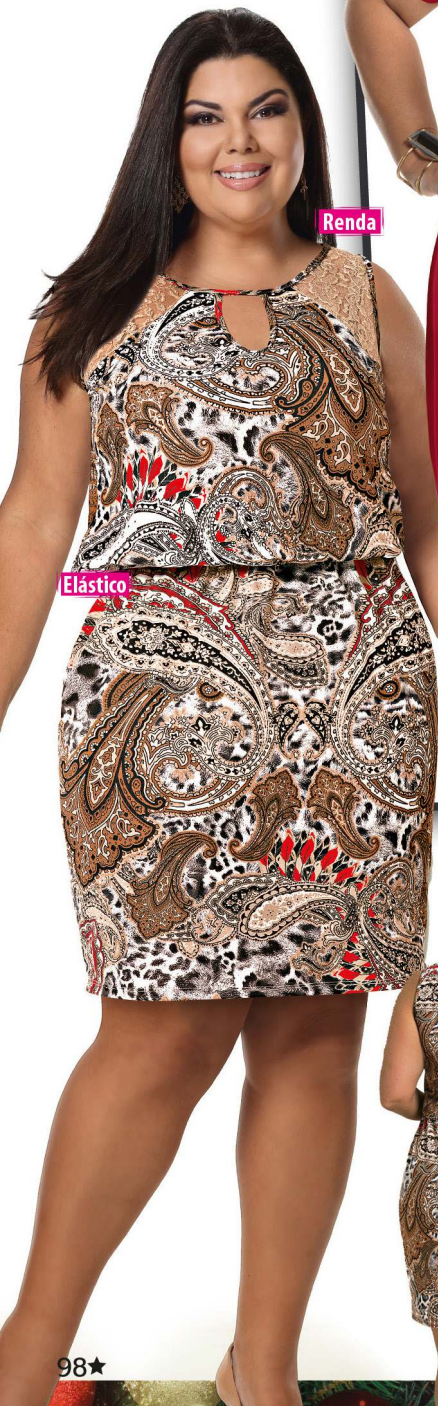

NOVO! ★ **SUPER OFERTA!**
Ref. 96246.5
Vestido em jersey acetinado e renda
Cor: Única
Comprimento Médio

Me G
52,90
GG e EG - 57,90
XG - 60,90

Ref. 96233.3
Vestido em helanca e renda
Cor: Vermelho
Comprimento Clássico

★ **SUPER OFERTA!**
Me G
57,90
GG e EG - 65,90
XG - 68,90

Ref. 96204.0
Vestido em polviscose com elastano e renda
Cor: Preto