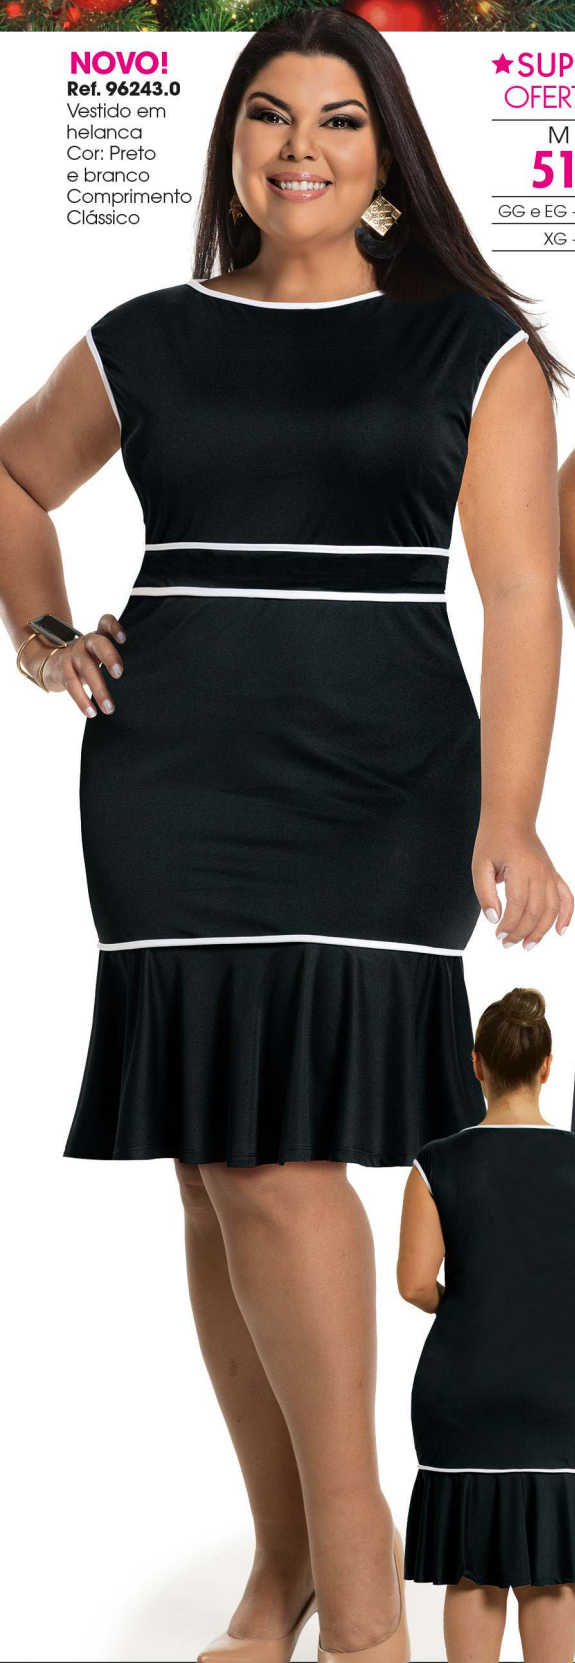

Vestido em
helanca
Cor: Preto
e branco
Comprimento
Clássico

★ **SUPER
OFERTA!**

M e G

51,90

GG e EG - 55,90

XG - 59,90

NOVO!

Ref. 96245.7

Vestido com
transpasse
em jersey
acetinado
Cor: Única
Comprimento
Clássico

M e G

67,90

GG e EG - 74,90

XG - 79,90

Estampa
que imita
renda

Argola

Ref. 96232.5