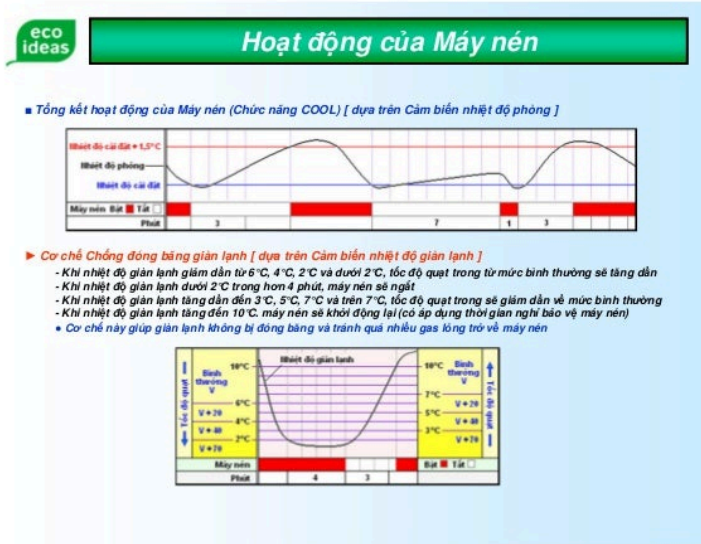

Vì vậy, quý khách hàng mt hàng cng rt hoang mang khi iu tit Multi gp g trng hp bt ng. Sa iu hoà Multi xut phng án sa máy rét âm trn trên Nhà CA m bo an toàn và tin cy, nhanh chóng cùng mc giá tin i kèm. Vì nhiu nm ngh nhiu nm, nhóm ng th siêu gii chúng tôi áp ng sa cha thi gian nhanh chóng và uy tín Sa iu hòa Multi ti nhà Hà Ni. Vì t bào hình ch 1 dàn nóng c nht góp ri c hin tng qun gió do lp t nhiu dàn nóng cnh nhau, nh vy máy không phi tng chuyên ch thng xuyên, góp ngi dùng tit kim ngân sách nng lng in nng hui trái. 4.3 Th thi công t, tháo d lp t iu tit, thc hin sa và làm sch bo chm sóc xut hin thi gian nhanh chóng sau 15 phút gi.