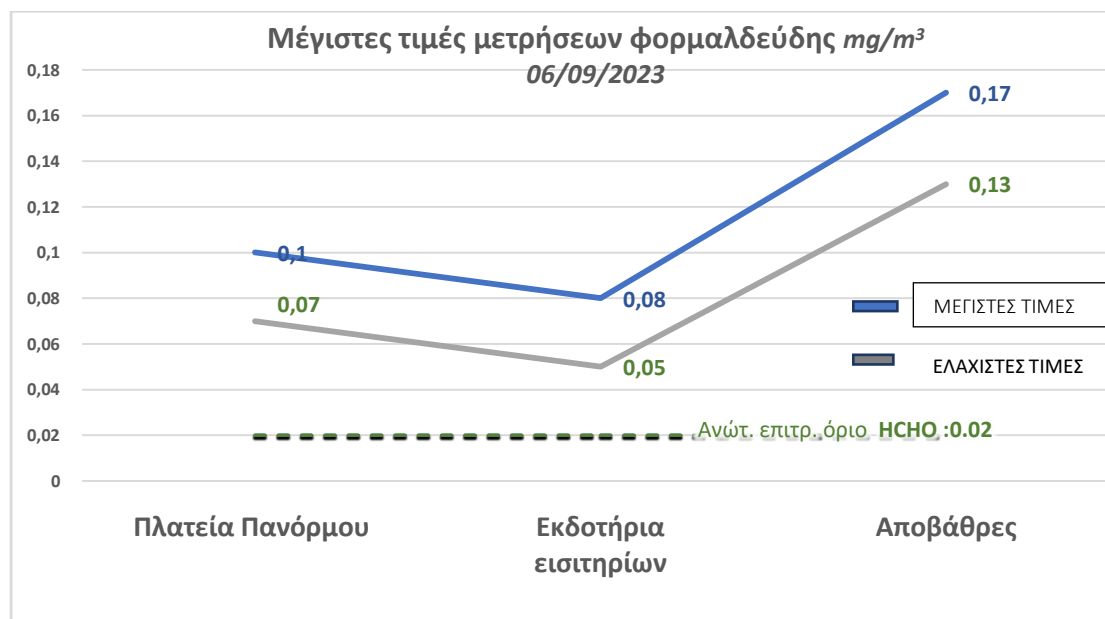

ΜΕΤΡΗΣΕΙΣ ΡΥΠΩΝ ΤΟΥ ΑΕΡΑ ΣΤΟ ΣΤΑΘΜΟ ΠΑΝΟΡΜΟΥ

Το επιστημονικό συνεργείο του ΠΑΚΟΕ πραγματοποίησε ακόμη μια σειρά μετρήσεων στο σταθμό του μετρό Πανόρμου με σκοπό την ενημέρωση του κοινού για την ποιότητα του αέρα. Στις 06/09/2023 μετρήθηκαν, ανά 1 λεπτό και για 10 λεπτά κάθε φορά, οι τιμές των συγκεντρώσεων της φορμαλδεΐδη και των πτητικών οργανικών ενώσεων VOC σε 3 σημεία στην πλατεία Πανόρμου, στα εκδοτήρια εισιτηρίων και στις αποβάθρες

Πίνακας 1. Μετρήσεις συγκέντρωσης φορμαλδεΐδης στις 06/09/2023

Ωρα	Πλατεία	Ωρα	Εκδοτήρια εισιτηρίων	Ωρα	Αποβάθρες
HCHO σε mg/m³					
12:06	0.09	12:17	0.08	12:28	0.14
12:07	0.08	12:18	0.05	12:29	0.13
12:08	0.10	12:19	0.06	12:30	0.15
12:09	0.10	12:20	0.07	12:31	0.16
12:10	0.09	12:21	0.07	12:32	0.17
12:11	0.07	12:22	0.06	12:33	0.16
12:12	0.08	12:23	0.07	12:34	0.16
12:13	0.09	12:24	0.08	12:35	0.15
12:14	0.07	12:25	0.07	12:36	0.16
12:15	0.08	12:26	0.06	12:37	0.17
Ανώτατο επιτρεπτό όριο (Μέση ημερήσια τιμή):				0.02 mg/m³	

Πίνακας 2. Μετρήσεις συγκέντρωσης TVOC στις 06/09/2023

Ωρα	Πλατεία	Ωρα	Εκδοτήρια εισιτηρίων	Ωρα	Αποβάθρες
TVOC σε mg/m³					
12:06	0.30	12:17	0.22	12:28	0.35
12:07	0.28	12:18	0.24	12:29	0.36
12:08	0.29	12:19	0.21	12:30	0.37
12:09	0.29	12:20	0.23	12:31	0.35
12:10	0.28	12:21	0.24	12:32	0.34
12:11	0.28	12:22	0.25	12:33	0.33
12:12	0.27	12:23	0.26	12:34	0.33
12:13	0.28	12:24	0.27	12:35	0.32
12:14	0.29	12:25	0.26	12:36	0.31
12:15	0.30	12:26	0.25	12:37	0.30
Ανώτατο επιτρεπτό όριο (Μέση ημερήσια τιμή):				0.31 mg/m³	

Μέγιστες και ελάχιστες τιμές μετρήσεων φορμαλδεΐδηςστις 06/09/2023

ΤΟΠΟΘΕΣΙΑ	ΜΕΓΙΣΤΕΣ ΤΙΜΕΣ	ΕΛΑΧΙΣΤΕΣ ΤΙΜΕΣ
Πλατεία Πανόρμου	0.10	0.07
Εκδοτήρια εισιτηρίων	0.08	0.05
Αποβάθρες	0.17	0.13
Ανώτατο επιτρεπτό όριο (Μέση ημερήσια τιμή)	0.02mg/m³	0.02mg/m³