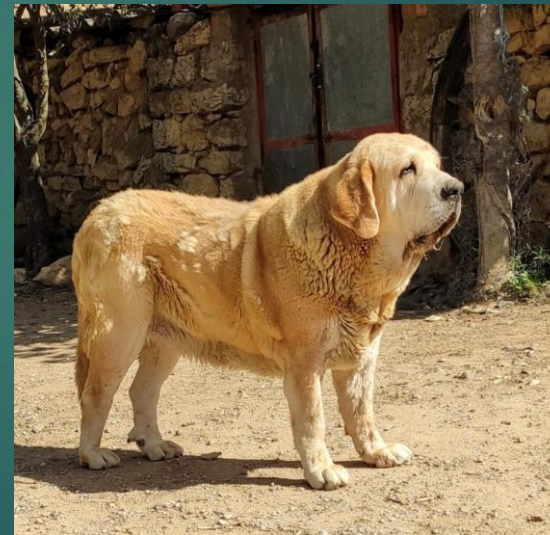

MADRE: SEXTA DE FUENTE MIMBRE

DEL CORRALILLO

AFIJO: DEL CORRALILLO

tonioliver16@gmail.com

CARDINO DE FUENTE MIMBRE
NOVIEMBRE 2018

PROPIETARIO: ANTONIO JOSÉ OLIVER ALEMANY

PADRE: MACARIO DE FUENTE MIMBRE

MADRE: BIANCA DE ULTRA MÁXIMA