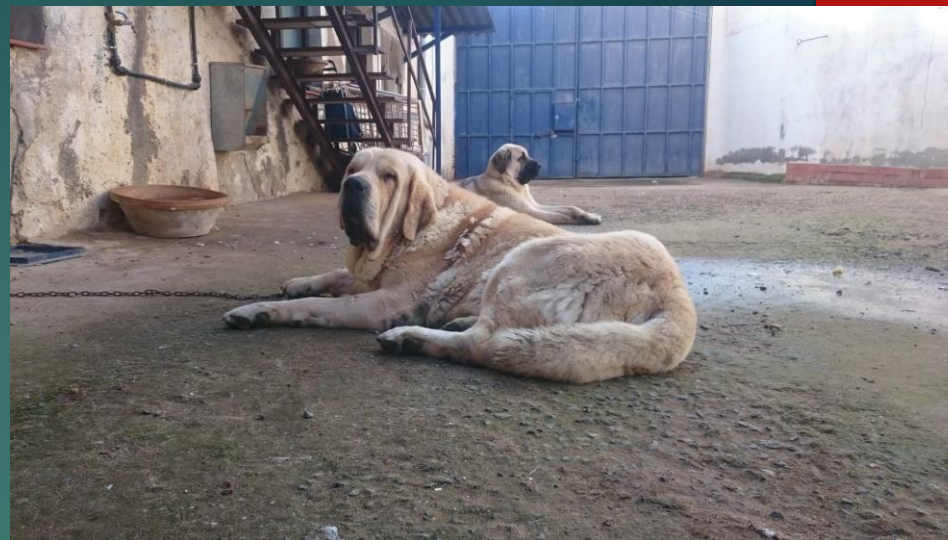

PROPIETARIO: JUAN ÁNGEL DE LA RUBIA GARCIA

PADRE: BARRO DE ARASANZ