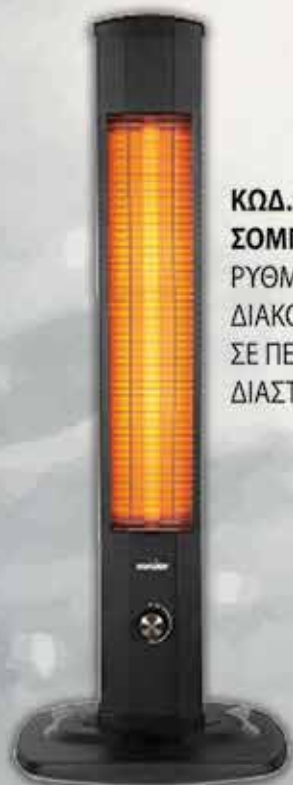

JAGER

ΧΕΙΜΩΝΑΣ '22

Γ. & Ε. ΤΖΑΓΚΑΡΑΚΗ ΑΒΕΕ

ΣΟΜΠΕΣ ΥΠΕΡΥΘΡΩΝ ΓΙΑ ΕΠΑΓΓΕΛΜΑΤΙΚΟΥΣ ΧΩΡΟΥΣ

ΚΩΔ.: IFR-9300
ΕΠΙΤΟΙΧΙΑ ΣΟΜΠΑ INFRARED ΥΠΕΡΥΘΡΩΝ 2700W
ΡΥΘΜΙΖΟΜΕΝΟΣ ΘΕΡΜΟΣΤΑΤΗΣ
ΔΙΑΣΤΑΣΕΙΣ: 100x25x12cm

ΕΠΙΤΟΙΧΙΑ ΣΟΜΠΑ INFRARED ΥΠΕΡΥΘΡΩΝ 2000W
ΡΥΘΜΙΖΟΜΕΝΟΣ ΘΕΡΜΟΣΤΑΤΗΣ • ΔΙΑΣΤΑΣΕΙΣ: 84x14x8cm

akeL

ΚΩΔ.: AS1210

ΣΟΜΠΑ QUARTZ ΧΑΛΑΖΙΑ 2900W

4 ΘΕΣΕΙΣ ΛΕΙΤΟΥΡΓΙΑΣ

ΡΥΘΜΙΖΟΜΕΝΟΣ ΘΕΡΜΟΣΤΑΤΗΣ

ΔΙΑΚΟΠΤΗΣ ΑΣΦΑΛΕΙΑΣ ΣΕ ΠΕΡΙΠΤΩΣΗ ΠΤΩΣΗΣ

ΠΕΡΙΣΤΡΕΦΟΜΕΝΕΣ ΡΟΔΕΣ ΓΙΑ ΕΥΚΟΛΗ ΜΕΤΑΦΟΡΑ

ΔΙΑΣΤΑΣΕΙΣ: 77x55x19cm

ΚΩΔ.: 1209C
ΣΟΜΠΑ QUARTZ-ΧΑΛΑΖΙΑ
1200W/2400W
2 ΘΕΣΕΙΣ ΛΕΙΤΟΥΡΓΙΑΣ
ΡΥΘΜΙΖΟΜΕΝΟΣ ΘΕΡΜΟΣΤΑΤΗΣ
ΔΙΑΚΟΠΤΗΣ ΑΣΦΑΛΕΙΑΣ ΣΕ ΠΕΡΙΠΤΩΣΗ ΠΤΩΣΗΣ
ΔΙΑΣΤΑΣΕΙΣ: 71x73.5x14cm

ΚΩΔ.: LX-2900
ΕΠΙΤΟΙΧΙΑ ΣΟΜΠΑ QUARTZ ΧΑΛΑΖΙΑ ΜΠΑΝΙΟΥ
400W - 800W - 1200W
3 ΘΕΣΕΙΣ ΛΕΙΤΟΥΡΓΙΑΣ
ΔΙΑΣΤΑΣΕΙΣ: 53x13x12cm

ΚΩΔ.: 1209B
ΣΟΜΠΑ QUARTZ
ΧΑΛΑΖΙΑ 1000W
2 ΘΕΣΕΙΣ ΛΕΙΤΟΥΡΓΙΑΣ
ΔΙΑΚΟΠΤΗΣ ΑΣΦΑΛΕΙΑΣ
ΣΕ ΠΕΡΙΠΤΩΣΗ ΠΤΩΣΗΣ
ΔΙΑΣΤΑΣΕΙΣ: 34x41,5x10,9cm

ΚΩΔ.: MS-06
ΣΟΜΠΑ QUARTZ
ΧΑΛΑΖΙΑ 1400W
2 ΘΕΣΕΙΣ ΛΕΙΤΟΥΡΓΙΑΣ
ΔΙΑΚΟΠΤΗΣ ΑΣΦΑΛΕΙΑΣ
ΣΕ ΠΕΡΙΠΤΩΣΗ ΠΤΩΣΗΣ
ΔΙΑΣΤΑΣΕΙΣ: 52x26x12cm