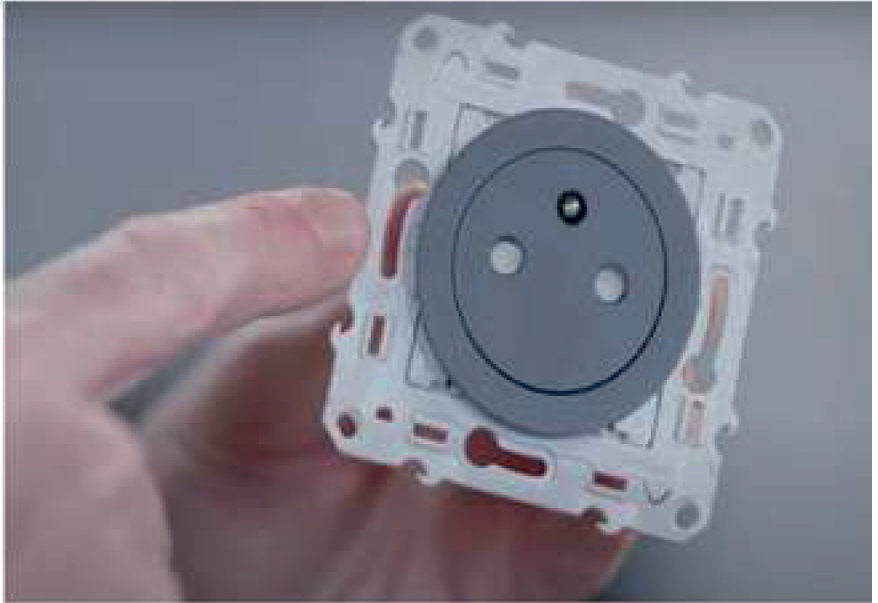

APPAREILLAGE ELECTRIQUE

SONNERIE