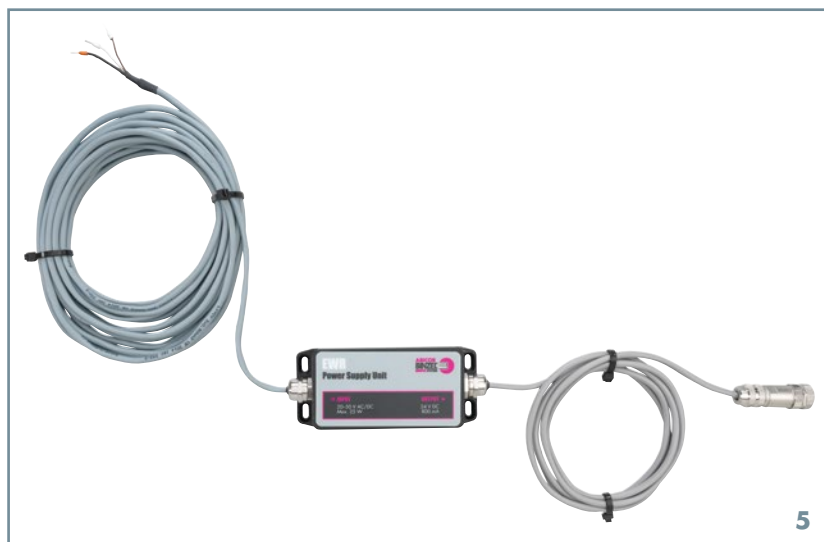

EWR 2 и EWR 2 Net

Запасные части и аксессуары

Запасные части

Поз.	Наименование	Детали	подходит для	Артикул
1	Шунт	150А, 5 м длина кабеля	EWR 2 и EWR 2 Net	514.0283.1
	Шунт	300А, 5 м длина кабеля	EWR 2 и EWR 2 Net	514.0284.1
	Шунт	500А, 5 м длина кабеля	EWR 2 и EWR 2 Net	514.0285.1
2	Заглушка	Уплотнительное кольцо для подкл. разъема	EWR 2 и EWR 2 Net	514.0280.1
3	Блок питания	Длина кабеля 1,5 м с различными гнездовыми адаптерами	EWR 2 и EWR 2 Net	514.0286.1
4	Кабель питания	Открытый конец кабеля, длина кабеля 10 м	EWR 2 и EWR 2 Net	514.0287.1
5	Преобразователь напряжения	Блок питания (преобразователь), длина кабеля 10 м	EWR 2 и EWR 2 Net	514.0288.1
	не илл. Защитная крышка для CAN разъема		EWR 2 Net	514.0296.1
	не илл. Защитная крышка Ethernet		EWR 2 Net	514.0297.1
	не илл. без фильтра. Фильтрующий элемент		Блок фильтра (см. Поз.6)	514.0236.1

Аксессуары

6	Фильтр	вкл. кронштейн и 3 фильтрующих элемента	EWR 2 и EWR 2 Net	514.0222.1
7	Кабель для EWR 2 Net	Кабель Ethernet, длина кабеля 5 м	EWR 2 Net	514.0281.1
8	USB-кабель для EWR 2 Net	USB-3,5 мм разъем, длина 1,8 м	EWR 2 и EWR 2 Net	514.0282.1
9	Держатель для EWR 2		EWR 2 и EWR 2 Net	514.0289.1
	не илл. Сервисный набор для EWR 2	вкл. сервисное ПО, поз. 7 и поз. 8	EWR 2 и EWR 2 Net	514.0292.1