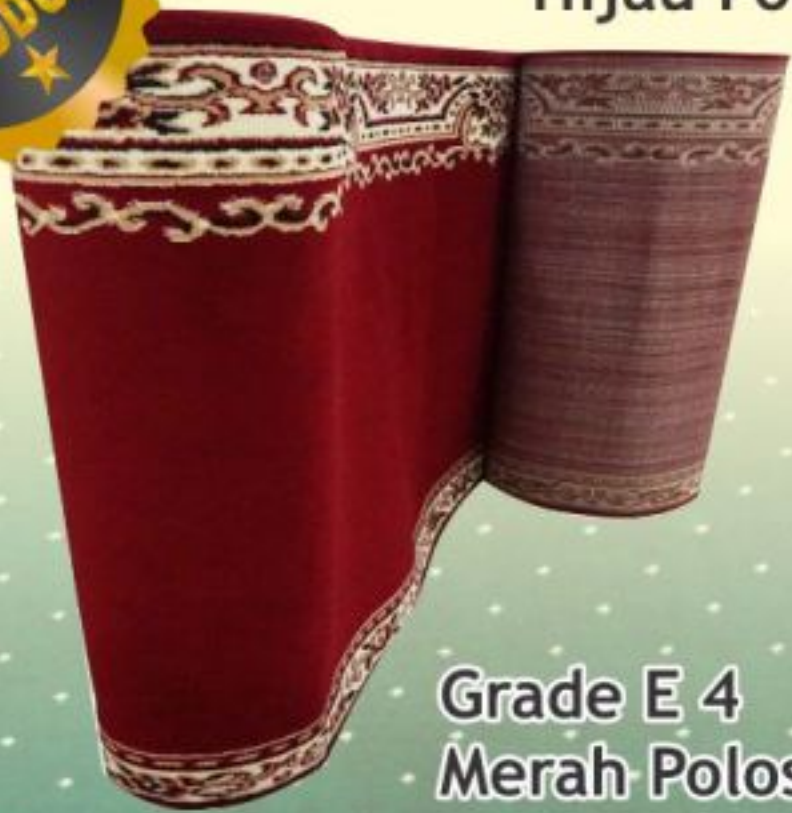

Grade E 2
Hijau Polos

Grade E 3
Merah Bintik

Grade E 4
Merah Polos

NEW 2019
PRODUCT

SAJADAH MASKOT

- Apa Itu Sajadah Maskot ?

Sajadah Maskot adalah sajadah yang digunakan sebagai "focus point" di dalam ruangan masjid. Sajadah ini biasa terpasang di tengah ruang utama masjid atau di bawah lampu gantung.