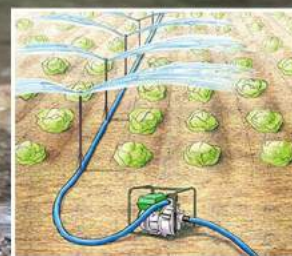

PUMPE ZA VODU