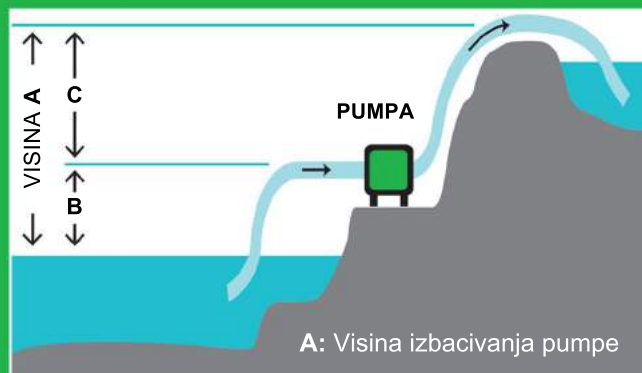

## Visina izbacivanja vode

Ukupna visina (A) je visina na koju pumpa može izbaciti vodu - od usisne glave (B) do izlaza najviše tačke creva (C). Treba obratiti pažnju na izlazno crevo pumpe jer duža, uža ili iskrivljena creva stvaraju veći gubitak i smanjenje visine izbacivanja vode.