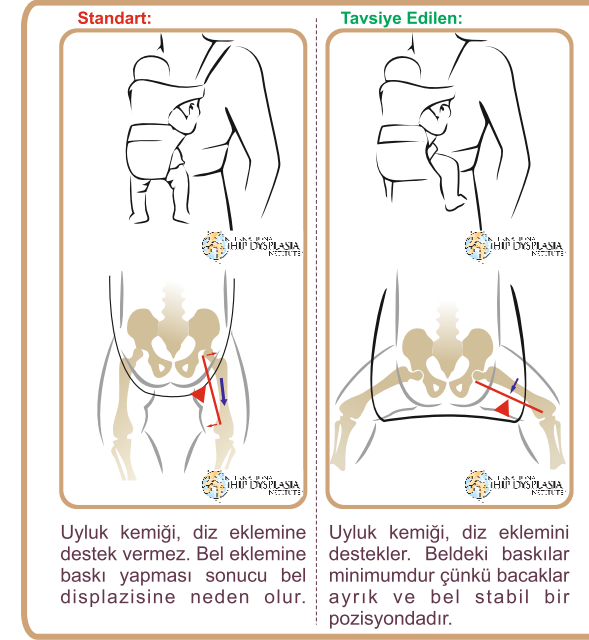

Kırmızı/Red
9667

Füme/D.Grey
9668

Yenidoğan Ünitesi

6 taşıma pozisyonu çıkarılabilir panel bir çok taşıma pozisyonuna olanak sağlar.
Kullanım avantajları iki farklı kullanışlı mod, fermuarlı panel ile veya panelsiz.
Bel oturaklı mod pratik ve şık bir taşıma sağlar.
Kanguru modu eller serbestken sarılma ve uyutma hissi verir.
Ağırlığı taşıyan oturak bebeğinizi daha uzun süre taşımanızı ve daha az yorulmanızı sağlar.
Fermuarlı cep ulaşması kolay, pratik yardımcınız.
Yastıklı oturak bebeğiniz için rahat, geniş ve ergonomik bir deneyim sunar.
Yenidoğan ünitesi ile doğumdan itibaren kullanılabilir 18 kg'a kadar uzun süreli ve rahat kullanılabilir.