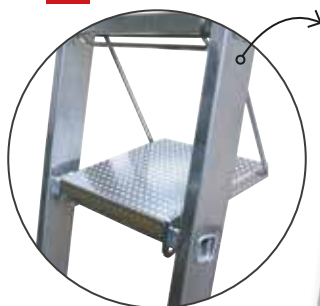

POLICA KRAUSE

Za lažje delo na lestvi, lahko se uporablja tudi kot stopnica.

27,99 €

PN