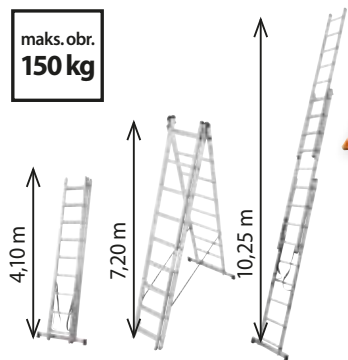

Varno tudi na višini

ALUMINIJASTE LESTVE KRAUSE

124,⁹⁹ €
3 x 10 stopnic

maks. obr.
150 kg

129,⁹⁹ €
4 x 3 stopnice

redna cena: 314,99 €

251,⁹⁹ €

-20%

3 x 14 stopnic

maks. obr.
150 kg

ZLOŽLJIVE ALUMINIJASTE LESTVE KRAUSE

Število stopnic: 2 x 3, delovna višina: 2,20 m, višina lestve: 0,65 m.

33,99 € - 20 % 27,19 €

Število stopnic: 2 x 4, delovna višina: 2,40 m, višina lestve: 0,85 m.