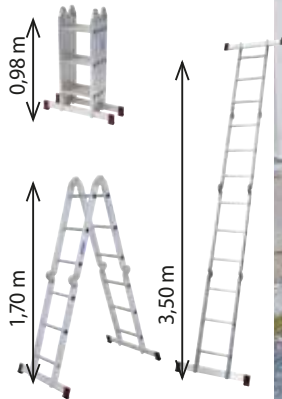

Varno tudi na višini

ALUMINIJASTE LESTVE KRAUSE

124,⁹⁹ €
3 x 10 stopnic

maks. obr.
150 kg

129,⁹⁹ €
4 x 3 stopnice

redna cena: 314,99 €

251,⁹⁹ €

-20%

3 x 14 stopnic

maks. obr.
150 kg

ZLOŽLJIVE ALUMINIJASTE LESTVE KRAUSE

Število stopnic: 2 x 3, delovna višina: 2,20 m, višina lestve: 0,65 m.

33,99 € - 20 % 27,19 €

Število stopnic: 2 x 4, delovna višina: 2,40 m, višina lestve: 0,85 m.