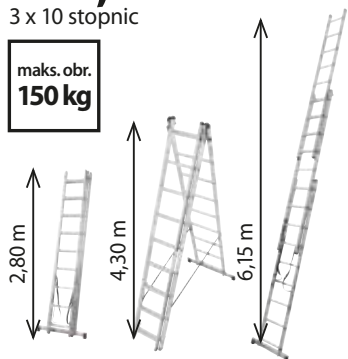

Varno tudi na višini

ALUMINIJASTE LESTVE KRAUSE

124,⁹⁹ €
3 x 10 stopnic

maks. obr.
150 kg

129,⁹⁹ €
4 x 3 stopnice

redna cena: 314,99 €

251,⁹⁹ €

-20%