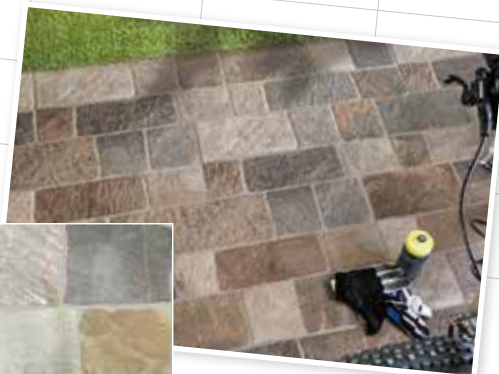

GRES PLOŠČICE CERMED PEDRA

Drsnost: R11.

10,99 €/m²
30,2 x 60,4 cm

TA ČETRTEK,
PETEK IN SOBOTA

MERKURJEV

**MEGA
VIKEND**

Pridrigni si
mega popust
pri nakupu
nad 30 €.

od **10%**
do **90%**