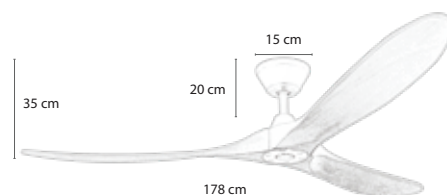

MODEL EAGLE

Eagle - Đại bàng tung cánh

- Động cơ: BLDC, công suất 30W
- 3 cánh gỗ Balsa nguyên khối
- Thân quạt bằng Aluminium cao cấp chống ăn mòn muối biển
- Eagle 70 (1.78m) thân vàng Gold giá: 11.690.000đ