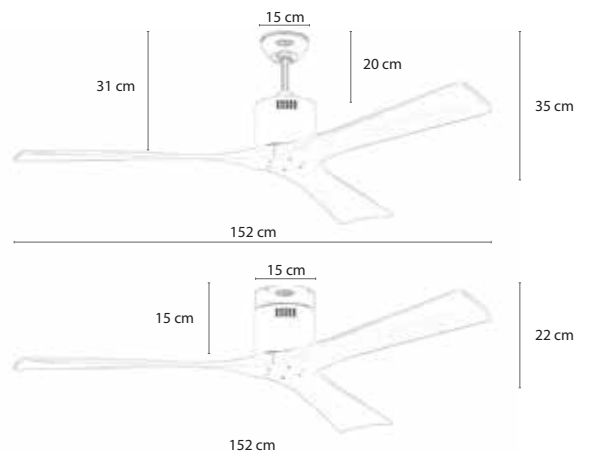

Camr mang thiết kế Mộc, khỏe khoắn

- ▶ Động cơ: AC, công suất 55W
- ▶ 3 cánh gỗ tự nhiên nguyên khối

MR.VU

SOLID 60

7.990.000đ

MODEL SOLID 60

- Động cơ: BLDC
- Công suất: 35w
- Cánh gỗ tự nhiên nguyên khối

MR.VU