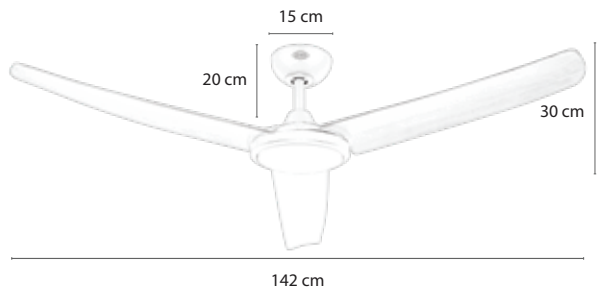

MODEL SPEEDY

- Động cơ: BLDC, công suất 50W
- 3 cánh nhựa ABS cao cấp
- Đèn led 25w
- Giá bản có đèn: 5.590.000đ