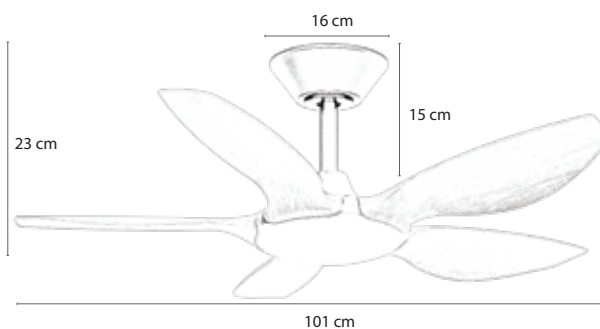

MR*VU

THIN

5.990.000 đ

MODEL THIN

Thin theo thiết kế hiện đại, tối giản

- Động cơ: BLDC, công suất 40w
- 5 cánh nhựa PC sải 1.01m và 1.42m
- Giá sải 1.42m: 6.580.000đ