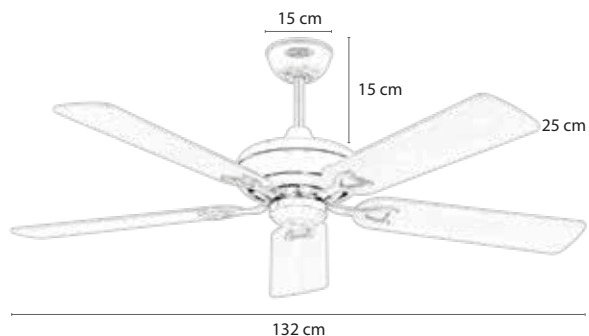

MR.VU

CLASSIC GOLD

5.990.000 đ

MODEL CLASSIC GOLD

Classic Gold lấy ý tưởng thiết kế trang nhã pha cổ điển

- Động cơ: AC, công suất 90W
- 5 Cánh gỗ cao cấp Plywood

MR*VU

CLASSIC 3L