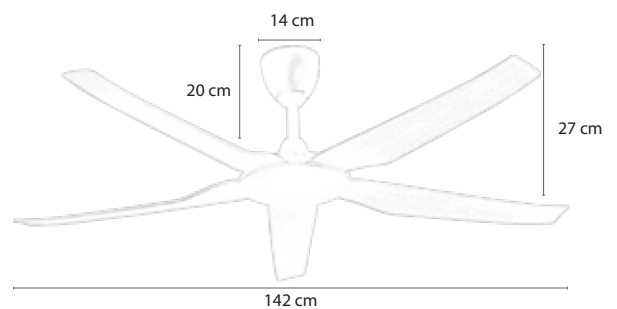

MR*VU

HALO

4.590.000 đ

MODEL HALO

Halo "xin chào" : tươi vui chào ngày mới

- Động cơ: BLDC, công suất 40w
- 5 cánh nhựa ABS
- Màu Nâu: 4.990.000đ
- Mẫu có đèn led giá: 5.290.000đ