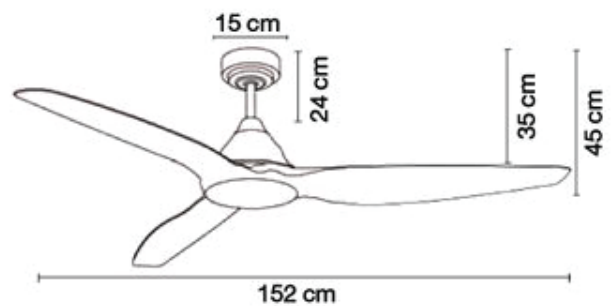

MODEL HYPER

- Động cơ: BLDC, công suất 40w
- 3 cánh nhựa PC