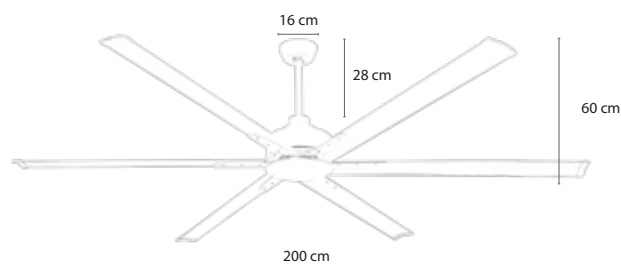

- Động cơ: BLDC, công suất 95w
- 6 cánh Aluminium khỏe khoắn, mang đến lưu lượng gió tốt

MODEL INDUSTRIAL

Industrial lấy ý tưởng cánh trực thăng, có phong cách hiện đại, cá tính

- Động cơ: BLDC, công suất 65w
- 6 cánh Aluminium khỏe khoắn, sải cánh 2m
- Trọng lượng: 15kg