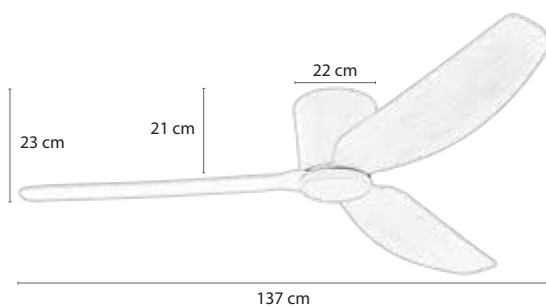

MODEL SKY

Sky với mong muốn đem tới không gian rộng cho căn hộ.

- Động cơ: BLDC, công suất 30W
- 3 cánh nhựa PC