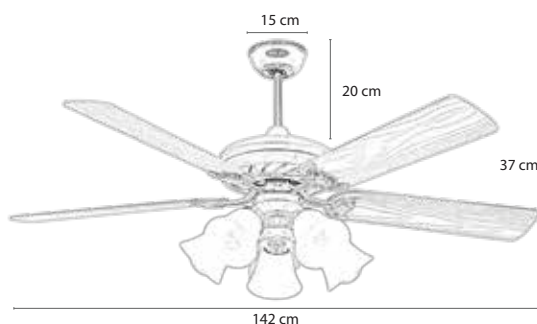

MR*VU

LOTUS 5L

7.990.000đ

MODEL LOTUS 5L

Lotus lấy ý tưởng từ Quốc hoa Việt Nam nên tay cánh có hình hoa sen.

- Động cơ: AC, công suất 90W
- 5 cánh gỗ cao cấp Plywood
- 5 đèn (đui E27) cổ điển, truyền thống