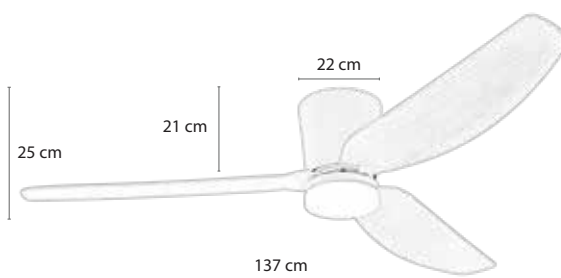

MODEL SKY LED

Sky Led với mong muốn đem tới không gian rộng cho căn hộ

- Động cơ: BLDC, công suất 30W
- 3 cánh nhựa PC
- Đèn led 18w