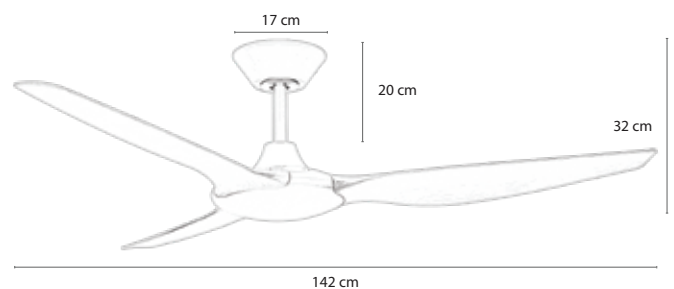

MODEL HURA

Hura có phong cách hiện đại

- Động cơ: BLDC, công suất 38w
- 3 cánh nhựa PC tạo độ cong cho gió mát
- Mẫu có đèn led giá: 5.990.000đ