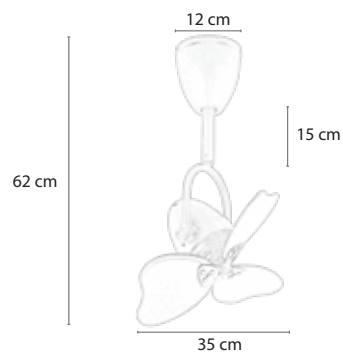

MR*VU

FINO

8.860.000 đ

MODEL FINO

Fino xinh đẹp như bông hoa anh đào nhỏ nhắn

- Động cơ: AC, công suất 45w
- 3 cánh nhỏ hình hoa, bằng gỗ hoặc nhựa PC
- Đây là mẫu quạt dành cho góc phòng hoặc không gian nhỏ