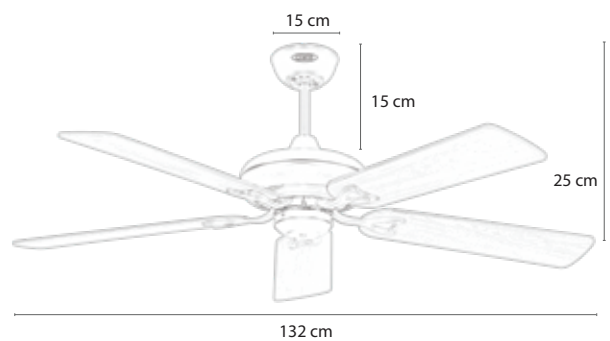

MODEL CLASSIC NL

Classic lấy ý tưởng thiết kế trang nhà pha chút cổ điển

- Động cơ: AC, công suất 90W
- 5 cánh gỗ cao cấp Plywood