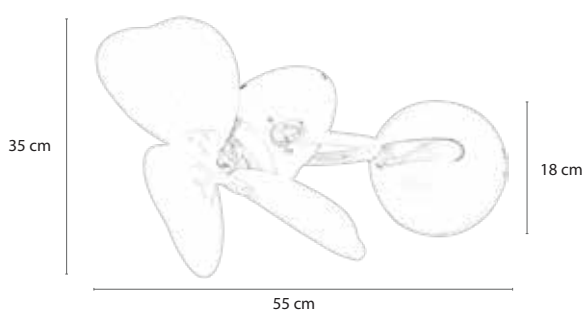

MODEL FINO CHIC

Fino Chic – hoa nở trên tường nhà; là mẫu quạt tường xinh đẹp

- Động cơ: BLDC, công suất 40w
- Mẫu quạt tường độc đáo, có 3 cánh gỗ tự nhiên nhỏ hình trái tim, độ nghiêng lớn tạo gió rất mát