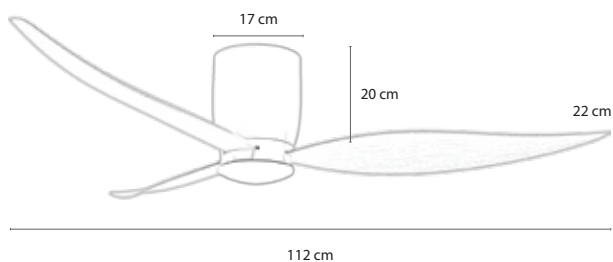

MODEL STUDIO

Studio là mẫu quạt con cứng của căn hộ, chung cư

- Động cơ: BLDC, công suất 35W
- 3 cánh gỗ cao cấp Plywood
- Đèn led 18w