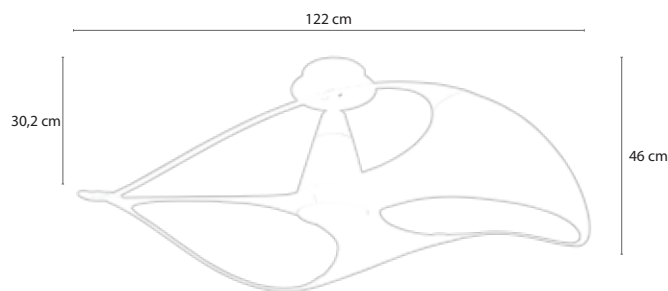

SWISH

25.860.000đ

MODEL SWISH

Swish là mẫu quạt độc nhất vô nhị trên thế giới
Do nhà thiết kế lừng danh Karim Rashid

- Động cơ: BLDC
- Cánh quạt: 3 cánh nhựa PC
- Đèn led 12w đổi 5 màu và Dimmer

MR*VU KING