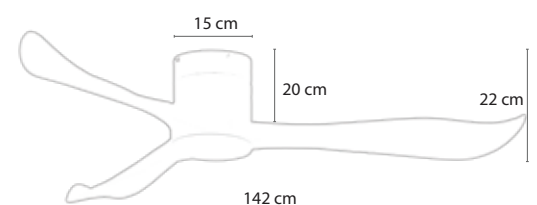

MR*VU

SLICE

MODEL SLICE

Slice nghĩa là sự kết hợp khéo léo những lát cắt cong đẹp, với 3 cánh uốn lượn

- Động cơ: BLDC, công suất 52W
- 3 cánh nhựa PC

6.880.000 đ