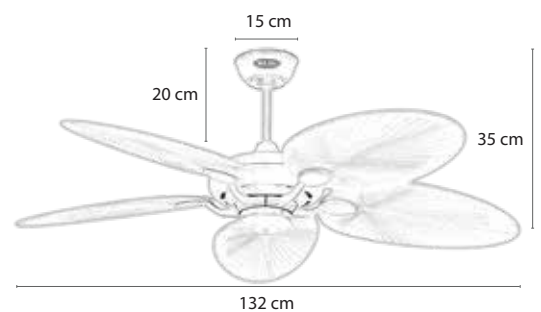

MR*VU

CASA

6.880.000 đ

MODEL CASA

Casa lấy ý tưởng từ những rừng cọ đồi chè Việt Nam

- Động cơ: AC, công suất 66W
- 5 cánh nhựa màu nâu hình chiếc lá