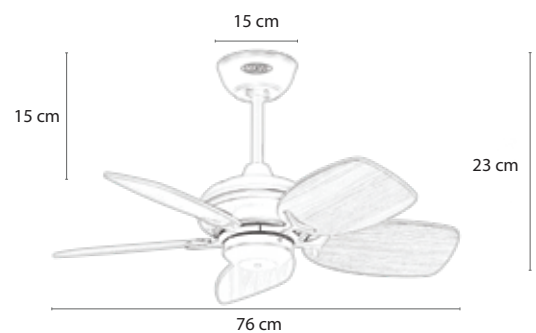

MR*VU

IDOL

4.690.000 đ

MODEL IDOL

Idol mang ý nghĩa be bé, xinh xinh

- Động cơ: BLDC, công suất 30W
- 5 cánh gỗ Plywood

đ