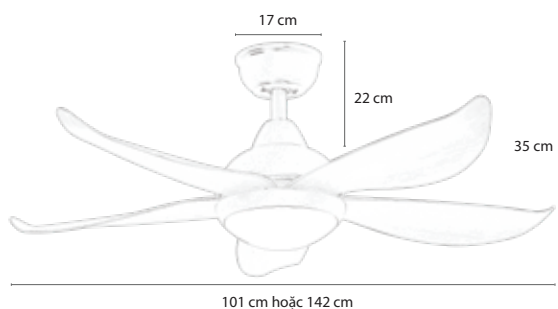

MR*VU

CORA

5.990.000đ

MODEL CORA

Cora lấy tạo hình là Hoa mùa xuân

- Động cơ: BLDC, công suất 40w
- 5 cánh nhựa PC sải 1.01m và 1.42m
- Đèn led 25W