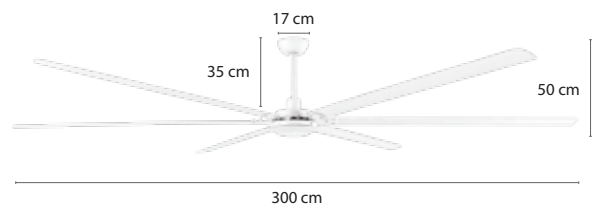

- Động cơ: BLDC, công suất 95w
- 6 cánh Aluminium khỏe khoắn, mang đến lưu lượng gió tốt

MODEL INDUSTRIAL

Industrial lấy ý tưởng cánh trực thăng, có phong cách hiện đại, cá tính

- Động cơ: BLDC, công suất 65w
- 6 cánh Aluminium khỏe khoắn, sải cánh 2m
- Trọng lượng: 15kg