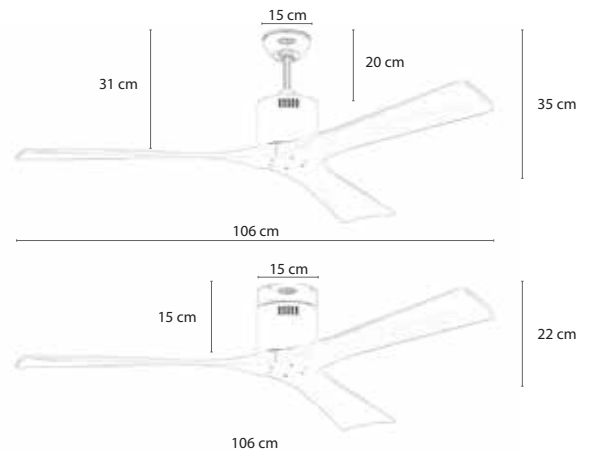

MR.VU

SOLID 42

6.990.000 đ

MODEL SOLID 42

- Động cơ: BLDC
- Công suất: 35w
- Cánh gỗ tự nhiên nguyên khối