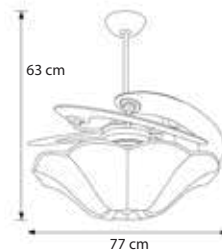

MODEL BELLE

Belle mang ý nghĩa Hoàng gia quý phái

- Động cơ: AC, công suất: 120w
- Quạt có 5 cánh cong- gỗ Plywood màu nâu
- Chao đèn bằng vải lụa thêu tay, gồm 5 bóng đèn E14