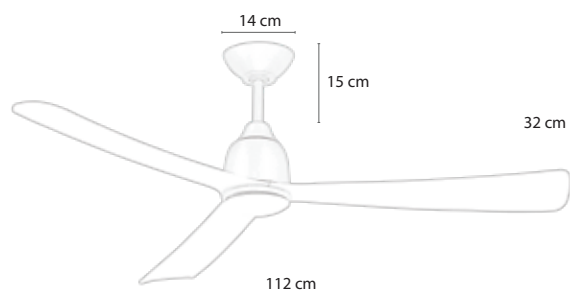

MODEL MOZA

Moza mang tối gió du dương như tiếng đàn

- Động cơ: BLDC, công suất 33W
- 3 cánh gỗ cao cấp Plywood
- Đèn led 18w