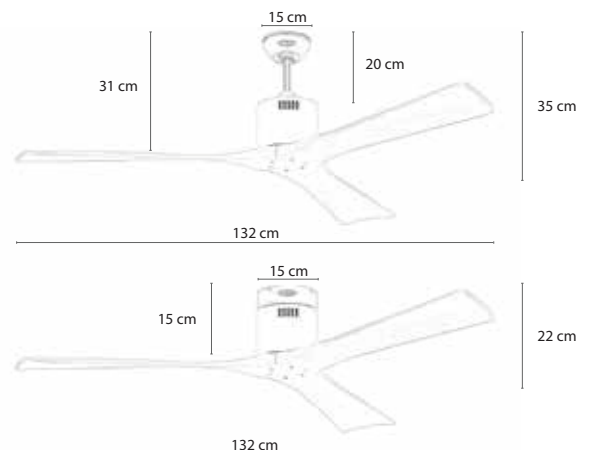

MODEL SOLID 52

- Động cơ: BLDC
- Công suất: 35w
- Cánh gỗ tự nhiên nguyên khối