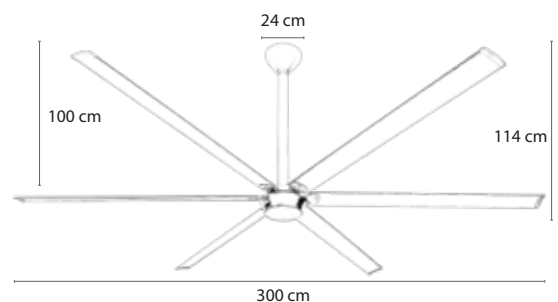

MODEL XTREME PLUS

*Nhận luồng gió lớn với chi phí tiết kiệm đáng kể!
Giá trị vượt trội từ quạt Xtreme Plus*

- Động cơ: BLDC, công suất 157w
- 6 cánh Aluminium khỏe khoắn, sải cánh 3m
- Lưu lượng gió: 54.000 cfm = 92.000m³/h
- Diện tích sàn bao phủ 400 m²