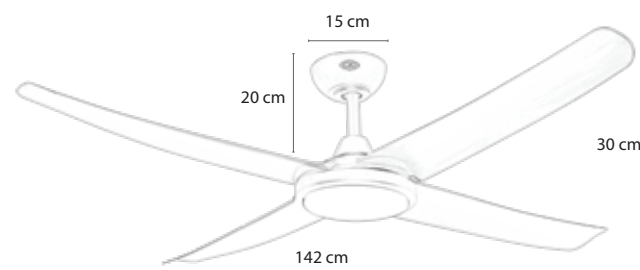

MODEL BALANCE

- Động cơ: BLDC, công suất 50W
- 4 cánh nhựa ABS cao cấp
- Đèn led 25w