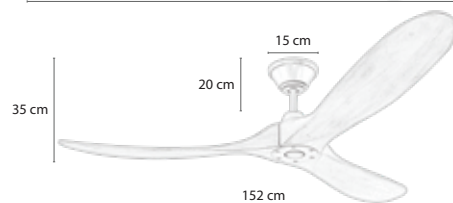

MODEL EAGLE

Eagle - Đại bàng tung cánh

- Động cơ: BLDC, công suất 30W
- 3 cánh gỗ Balsa nguyên khối
- Thân quạt bằng Aluminium cao cấp chống ăn mòn muối biển
- Eagle 70 (1.78m) thân vàng Gold giá: 11.690.000đ