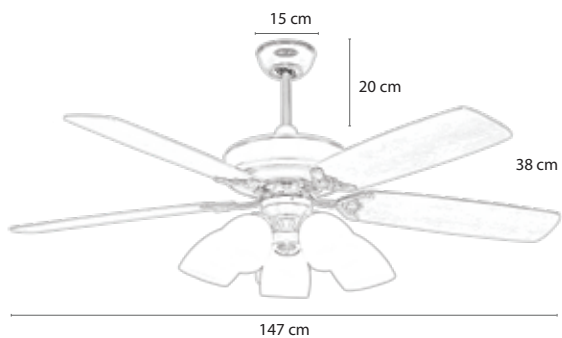

9.999.000đ

MODEL LOTUS PLUS 5L

Lotus Plus với kiểu dáng tay cánh hoa sen mới, kết hợp cánh gỗ màu nâu khói trầm mặc, thân vàng đồng

- Động cơ: AC, công suất 100W
- 5 cánh gỗ cao cấp Plywood
- Đèn gồm 5 bóng đèn E27