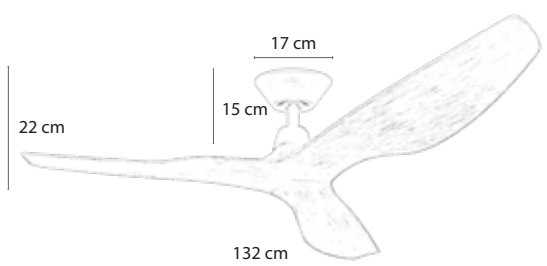

MODEL KOTO

Koto mang gió khoáng đạt từ hòn đảo Cô Tô xinh đẹp

- Động cơ: BLDC, công suất 35w
- 3 cánh nhựa nâu PC thiết kế sắc nét