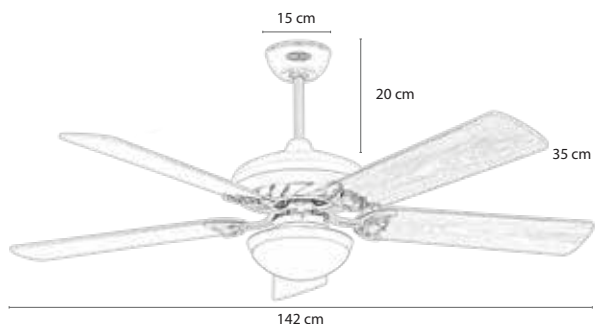

MR*VU

LOTUS SL

7.990.000đ

MODEL LOTUS SL

Lotus lấy ý tưởng từ Quốc hoa Việt Nam nên tay cánh có hình hoa sen

- Động cơ: AC, công suất 90W
- 5 cánh gỗ cao cấp Plywood
- Đèn led 18w

MR*VU

LOTUS NL