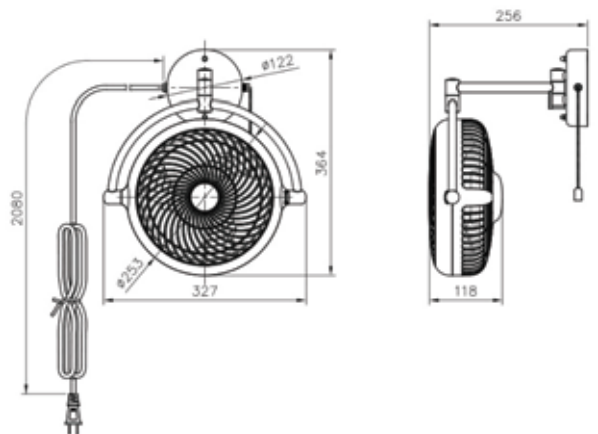

MR*VU

VIVI

4.390.000 đ

MODEL VIVI

Vivi gợi lên sự đáng yêu, xinh xắn; là mẫu quạt tường sử dụng cho nhiều không gian

- Động cơ: AC, công suất 13w
- 3 cánh nhựa PC

MODEL BOUTIQUE

*Boutique có kiểu dáng thiết kế độc đáo, sang trọng.
Quạt làm từ kim loại cao cấp màu Nickel hoặc đen;
3 chân quạt là gỗ nguyên khối*