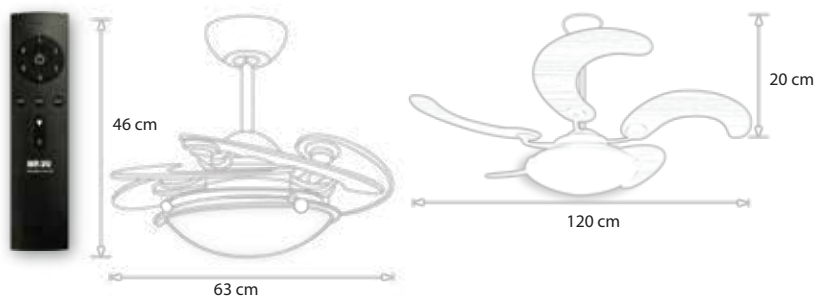

14.860.000đ

MODEL SOLE

Sole được lấy ý tưởng từ hoa hướng dương

- Động cơ: AC, công suất: 90w
- Quạt có 5 cánh cong- gỗ Plywood có 4 màu
- Chao đèn bằng thủy tinh, đèn led cao cấp

MR*VU

FIORE

14.860.000đ

MODEL FIORE