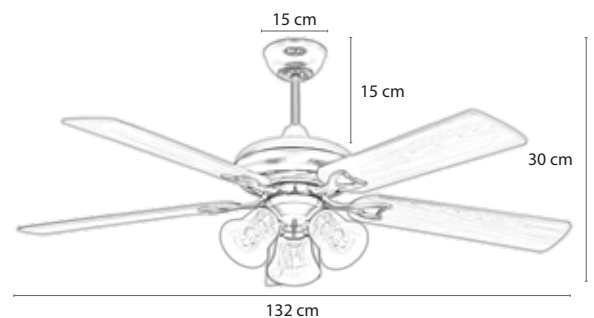

MODEL CLASSIC 3L

Classic lấy ý tưởng thiết kế trang nhà pha chút cổ điển

- Động cơ: AC, công suất 90W
- 5 cánh gỗ cao cấp Plywood
- Đèn led 3 bóng đui E27