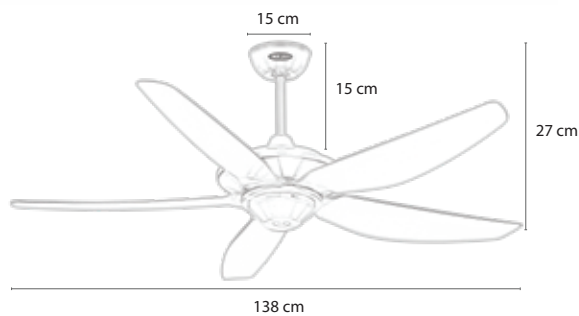

MODEL STRONG

Strong mang ý nghĩa mạnh mẽ, các chi tiết của quạt rất sắc nét

- Động cơ: AC, công suất 100W
- 5 cánh nhựa PC