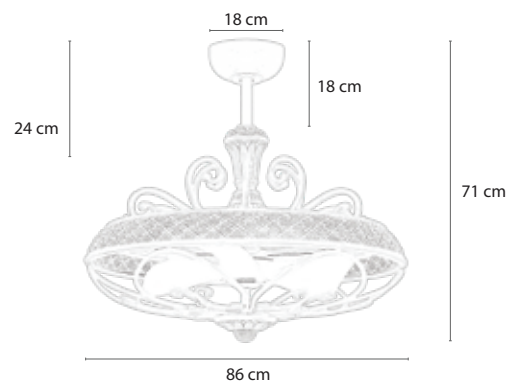

MODEL QUEEN

Queen là mẫu quạt đèn chùm được ví như:
Vương miện Nữ hoàng

- Động cơ: BLDC
- Thân quạt là hợp kim cao cấp,
Trạm trở hoa văn cầu kỳ màu ánh bạc
- Cánh quạt : 3 cánh nhựa PC
- Đèn led công suất 46w