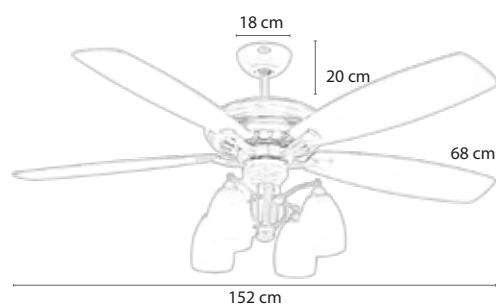

MODEL LEGEND 4L

Legend mang tinh thần hoài cổ với sự kết hợp của 2 màu chủ đạo : thân màu đồng thau với cánh màu gỗ nâu.

- Động cơ: AC, công suất 120w
- 5 cánh gỗ tự nhiên
- Đèn gồm 4 Bóng đui E27