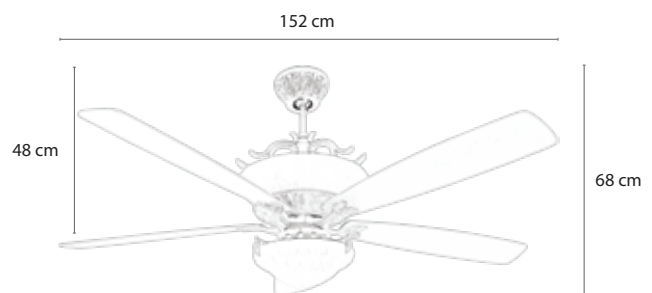

Dành cho
NGƯỜI GIÀU

- Quạt trần MR.Vũ -

MRVU VILLA

32.680.000đ

MODEL VILLA

- Động cơ: AC, công suất: 110w
- 5 cánh gỗ tự nhiên. Sải cánh : 1.83m hoặc 1.52m
- Thân quạt: màu đen điểm nhũ vàng
- Chao đèn: đá cẩm thạch, có 6 bóng đèn E14
- VILLA 72 (1.83m) giá: 35.680.000đ