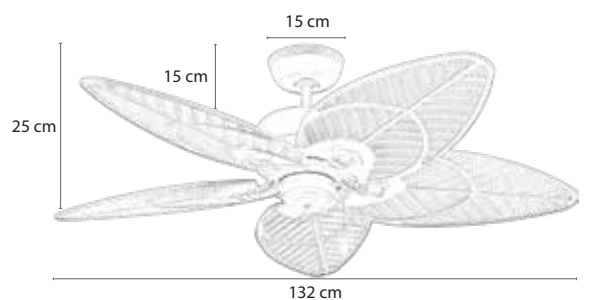

MODEL TROPIKA

Tropika mang đậm hương sắc thiên nhiên nhiệt đới

- Động cơ: AC, công suất 90W
- 5 cánh lá nhựa PC