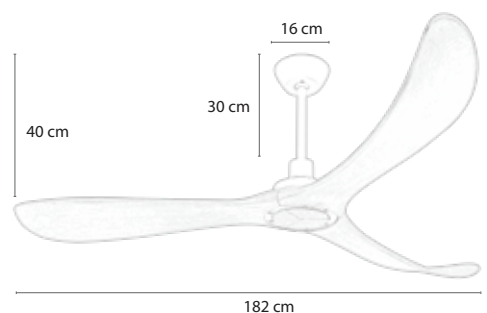

MR*VU TIMMER

19.860.000đ

MODEL TIMMER

Timmer lấy ý tưởng từ rừng đại ngàn

- Động cơ: BLDC, công suất 45w
- 3 cánh gỗ Balsa nguyên khối
- Sải cánh lớn: 1.82m hoặc 2.54m
- **Timmer 100 (2.54m) giá: 25.860.000đ**