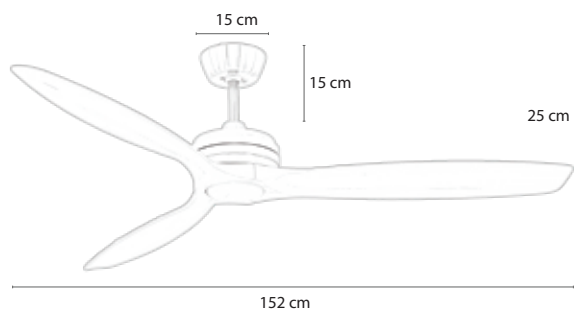

MR.VU

CAMR

7.990.000đ

MODEL CAMR

Camr mang thiết kế Mộc, khỏe khoắn

- Động cơ: AC, công suất 55W
- 3 cánh gỗ tự nhiên nguyên khối