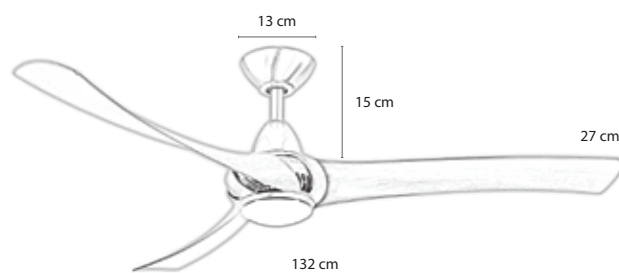

MR*VU

AKOVA

6.990.000đ

MODEL AKOVA

Akova ý tưởng từ kết nối hoàn hảo của những đường cong

- Động cơ: AC, công suất 80W
- 3 cánh nhựa PC
- Đèn led 18w