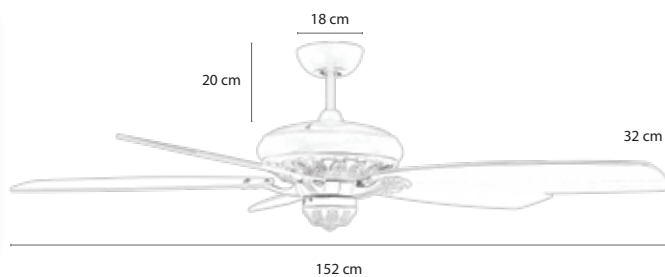

MODEL LEGEND PLUS

Ý tưởng gìn giữ Nét văn hóa truyền thống dân tộc, văn hóa trống Đồng Đông Sơn hào khí

- Động cơ: AC, công suất 120w
- 5 cánh gỗ tự nhiên, 2 mặt vân gỗ