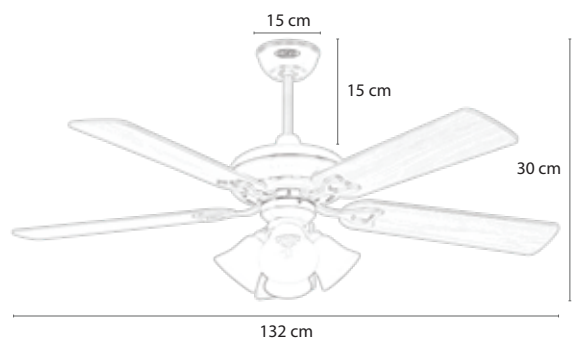

- Động cơ: AC, công suất 90W
- 5 cánh lá nhựa PC

MR*VU

CLASSIC GOLD 4L

6.990.000 đ

MODEL CLASSIC GOLD 4L

Classic Gold lấy ý tưởng thiết kế trang nhã pha cổ điển.

- Động cơ: AC, công suất 90W
- 5 cánh gỗ cao cấp Plywood
- Đèn 4 bóng led đui E27