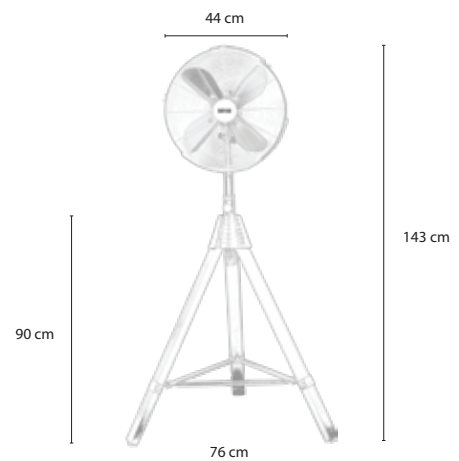

- Động cơ: AC, công suất 50w
- 4 cánh quạt màu gỗ cổ điển
- Công tắc 3 cấp độ gió

MR.VU

WINDY

4.880.000 đ

MODEL WINDY

Windy là mẫu quạt cây tôn vinh kiến trúc hiện đại; với gam màu đen sang trọng, chân quạt bằng gỗ màu nâu