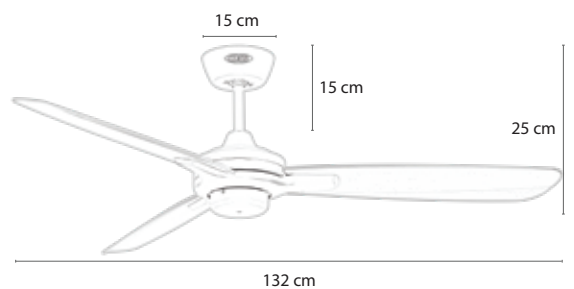

SHARP

5.990.000 đ

MODEL SHARP

Sharp gợi tới sự mạnh mẽ, sắc nét trong từng chi tiết

- Động cơ: AC, công suất 80W
- 3 cánh nhựa PC
- Phù hợp lắp đặt nhiều loại không gian

MR*VU

MOZA

6.990.000đ