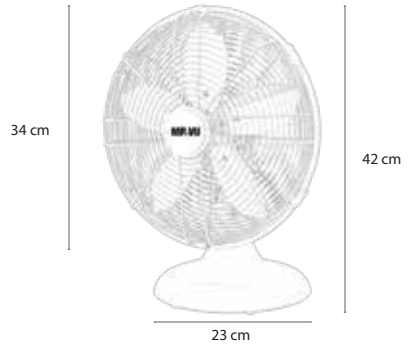

MODEL MEMORY

Memory mang tinh thân hoài cổ, từng đường nét được chăm chút tỉ mỉ. Là mẫu quạt bàn nhỏ xinh, màu đồng Gold sang trọng

- Động cơ AC, công suất 35w
- 3 cánh bằng thép
- Công tắc 3 cấp độ gió