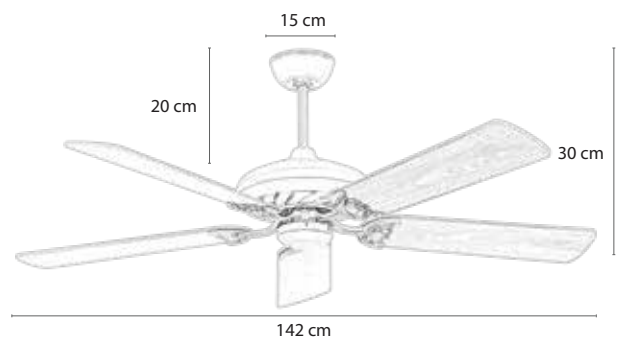

Made In Taiwan