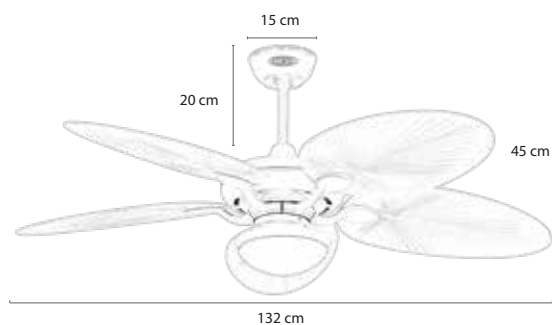

MODEL CASA LIGHT

Casa lấy ý tưởng từ những rừng cọ đồi chè Việt Nam

- Động cơ: AC, công suất 66W
- 5 cánh nhựa màu nâu hình chiếc lá
- 1 đèn led trang nhã hoặc 5 đèn (đui E27) cổ điển

MR*VU

CASA

6.880.000 đ