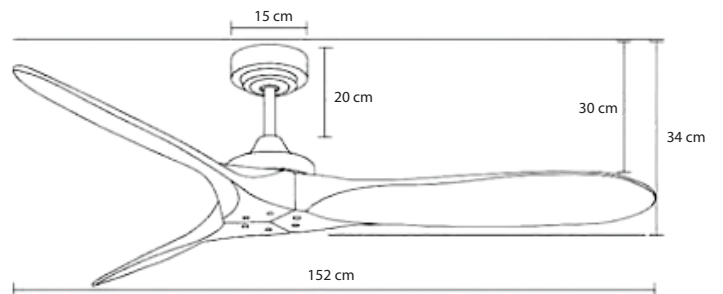

MODEL TRENDY

Trendy - thiết kế mộc xu hướng tối giản

- Động cơ: BLDC, công suất 50w
- 3 cánh gỗ tự nhiên