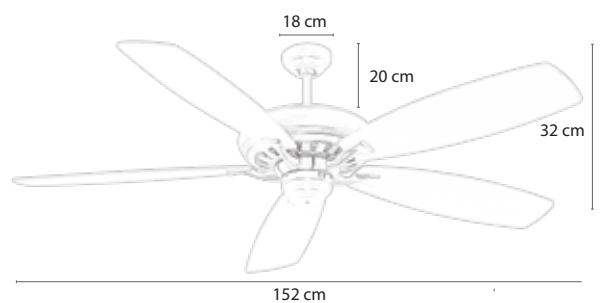

MODEL LEGEND

Legend mang tinh thần hoài cổ với sự kết hợp của 2 màu chủ đạo: thân màu đồng thau với cánh màu gỗ nâu

- Động cơ: AC, công suất 120w
- 5 cánh gỗ tự nhiên