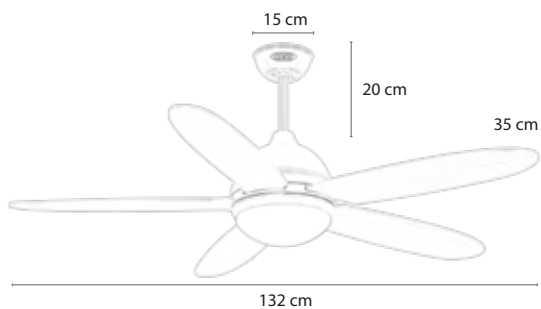

- Động cơ: BLDC, công suất 50W
- 5 cánh nhựa ABS cao cấp
- Đèn led 25w

MR*VU

DAISY

6.990.000 đ

MODEL DAISY

Daisy lấy ý tưởng "cúc họa mi Hà Nội"

- Động cơ: AC, công suất 100W
- 5 cánh gỗ Plywood cong như hoa xinh đẹp
- Đèn led 18w