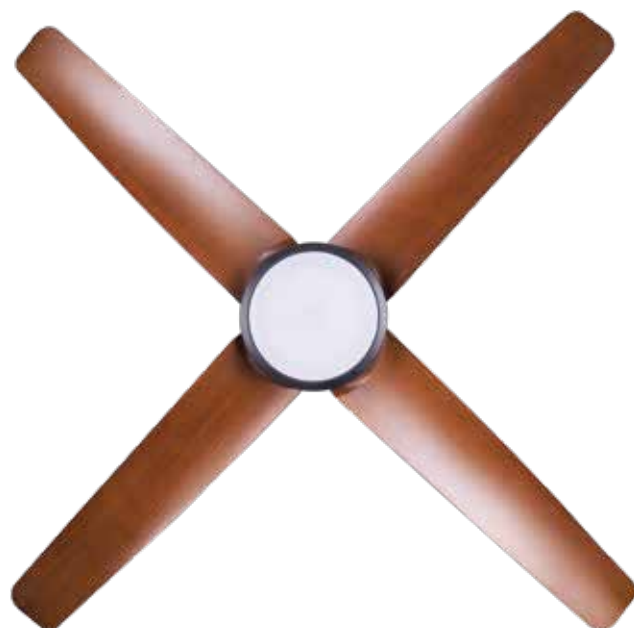

MR*VU

BALANCE

6.990.000 đ