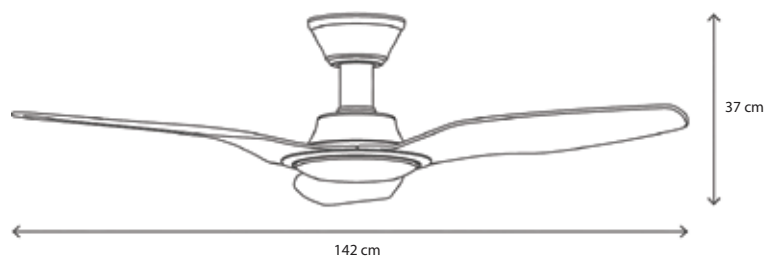

MODEL SLIM

Slim thiết kế hiện đại với động cơ siêu mỏng

- Động cơ: BLDC, công suất 25.8w
- 3 cánh nhựa PC
- Đèn Led 24W