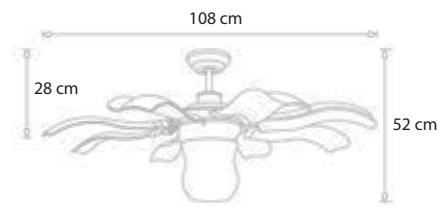

Fiore lấy ý tưởng từ hoa Tulip

- Động cơ: AC, công suất: 59w
- Quạt có 8 cánh nhựa PC cao cấp màu vàng hổ phách
- Chao đèn thủy tinh, có 3 bóng đèn E14

63 cm

36 cm

108 cm

28 cm

52 cm

MR*VU