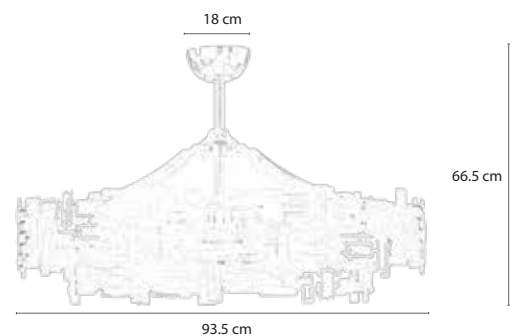

69.860.000đ

MODEL KING

King là mẫu quạt kèm đèn chùm pha lê độc đáo

- Động cơ: BLDC, công suất 21w
- 3 cánh nhựa PC
- 8 bóng led đuôi e14

49 cm

MR*VU

QUEEN

32.680.000đ