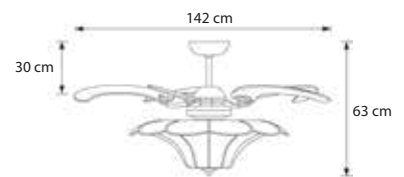

MODEL BELLE

Belle mang ý nghĩa Hoàng gia quý phái

- Động cơ: AC, công suất: 120w
- Quạt có 5 cánh cong- gỗ Plywood màu nâu
- Chao đèn bằng vải lụa thêu tay, gồm 5 bóng đèn E14