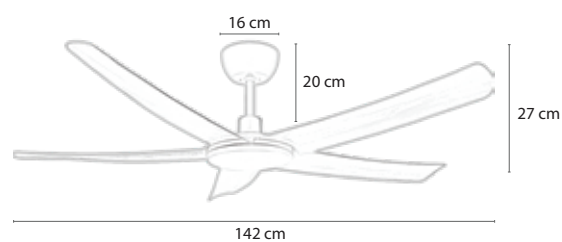

MODEL HERO

Hero có thiết kế khỏe khoắn như "anh hùng tạo gió" cho căn hộ

- Động cơ: BLDC, công suất 50W
- 5 cánh nhựa ABS cao cấp
- Đèn led 25w