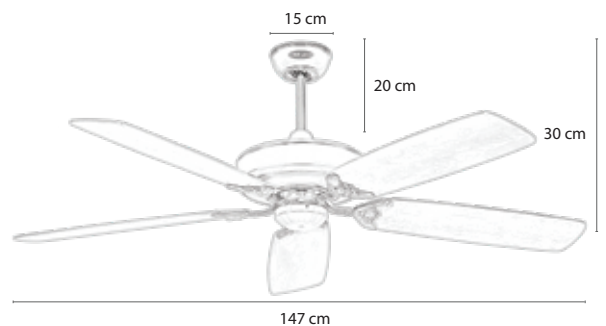

MR.VU

LOTUS PLUS

7.500.000đ

MODEL LOTUS PLUS

Lotus Plus với kiểu dáng tay cánh hoa sen mới, kết hợp cánh gỗ màu nâu khói trầm mặc, thân vàng đồng

- Động cơ: AC, công suất 100W
- 5 cánh gỗ cao cấp Plywood

Made In Taiwan