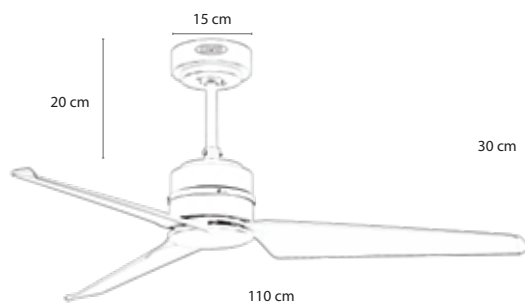

MODEL SEABIRD

Seabird – chú chim biển nhỏ tung cánh

- Động cơ: BLDC, công suất 40w
- 3 cánh nhựa PC vút nhọn ở đuôi, tạo gió ấn tượng