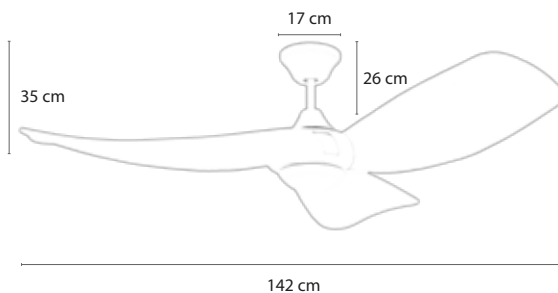

MR*VU

MELODY

11.860.000đ

MODEL MELODY

Melody lấy ý tưởng Vũ điệu của gió

- Động cơ: BLDC, công suất 30w
- 3 cánh cong, từ nhựa PC cao cấp
- Đèn Led công suất 18w