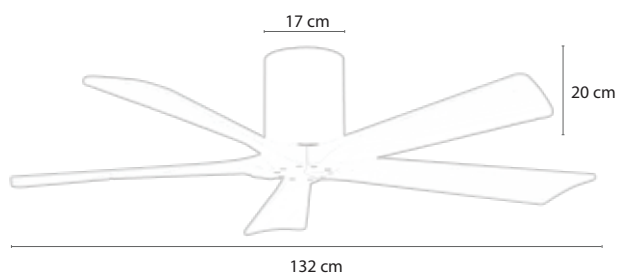

MR*VU CANDY

10.860.000đ

MODEL CANDY

Mẫu quạt ốp sắt trần được ưu chuộng cho căn hộ

- Động cơ: BLDC, công suất 43W
- 5 cánh gỗ tự nhiên nguyên khối