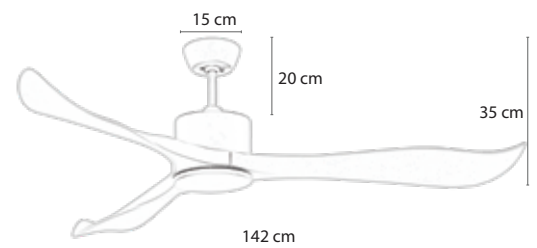

MR*VU

SLICE

MODEL SLICE

Slice nghĩa là sự kết hợp khéo léo những lát cắt cong đẹp, với 3 cánh uốn lượn

- Động cơ: BLDC, công suất 52W
- 3 cánh nhựa PC

6.880.000 đ