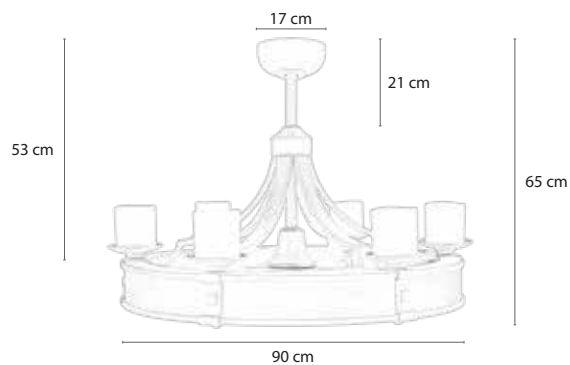

MR*VU

CANDELA

29.860.000đ

MODEL CANDELA

*Candela là mẫu quạt đèn chùm cổ điển
Ý tưởng từ cung điện lung linh ánh nến*

- Động cơ: BLDC
- Thân bao tròn bằng gỗ cao cấp
- Cánh quạt : 3 cánh nhựa PC
- 6 đèn thủy tinh tạo hình nến độc đáo