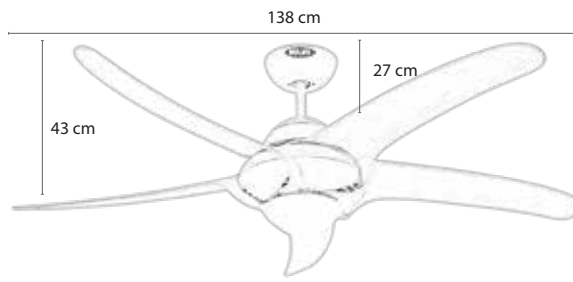

MODEL URAGANO

Uragano được ví như chiếc quạt của động cơ máy bay

- Động cơ: AC, công suất 110w
- 5 Cánh nhựa PC có độ nghiêng lớn, tạo gió rất mát
- Style thiết kế sang trọng phù hợp nhiều không gian nội thất