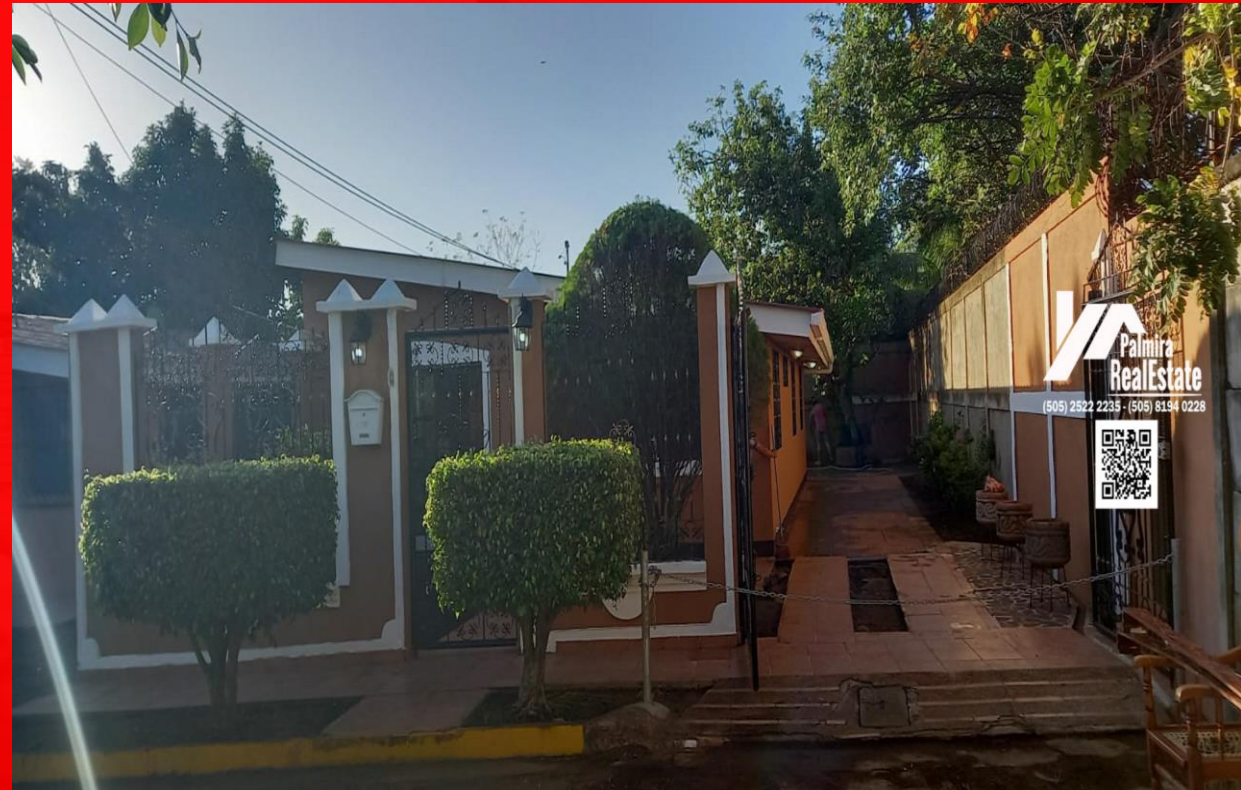

**SE VENDE CASA EN
RESIDENCIAL LAS FLORES.**

**VALOR:
US\$ CONSULTAR
contado**

CARACTERISTICAS DE LA PROPIEDAD

 Area de negocios, terrenos de 300v2

 Area privada todo el tiempo, Zona residencial en masaya.

 Acceso full todo el tiempo en vehículo.

 Acceso a todos los servicios básicos.

 Documentación en regla y orden

Zona de lata plusvalía por su ubicación y fácil acceso hacia la vía principal que conecta los departamentos del país.