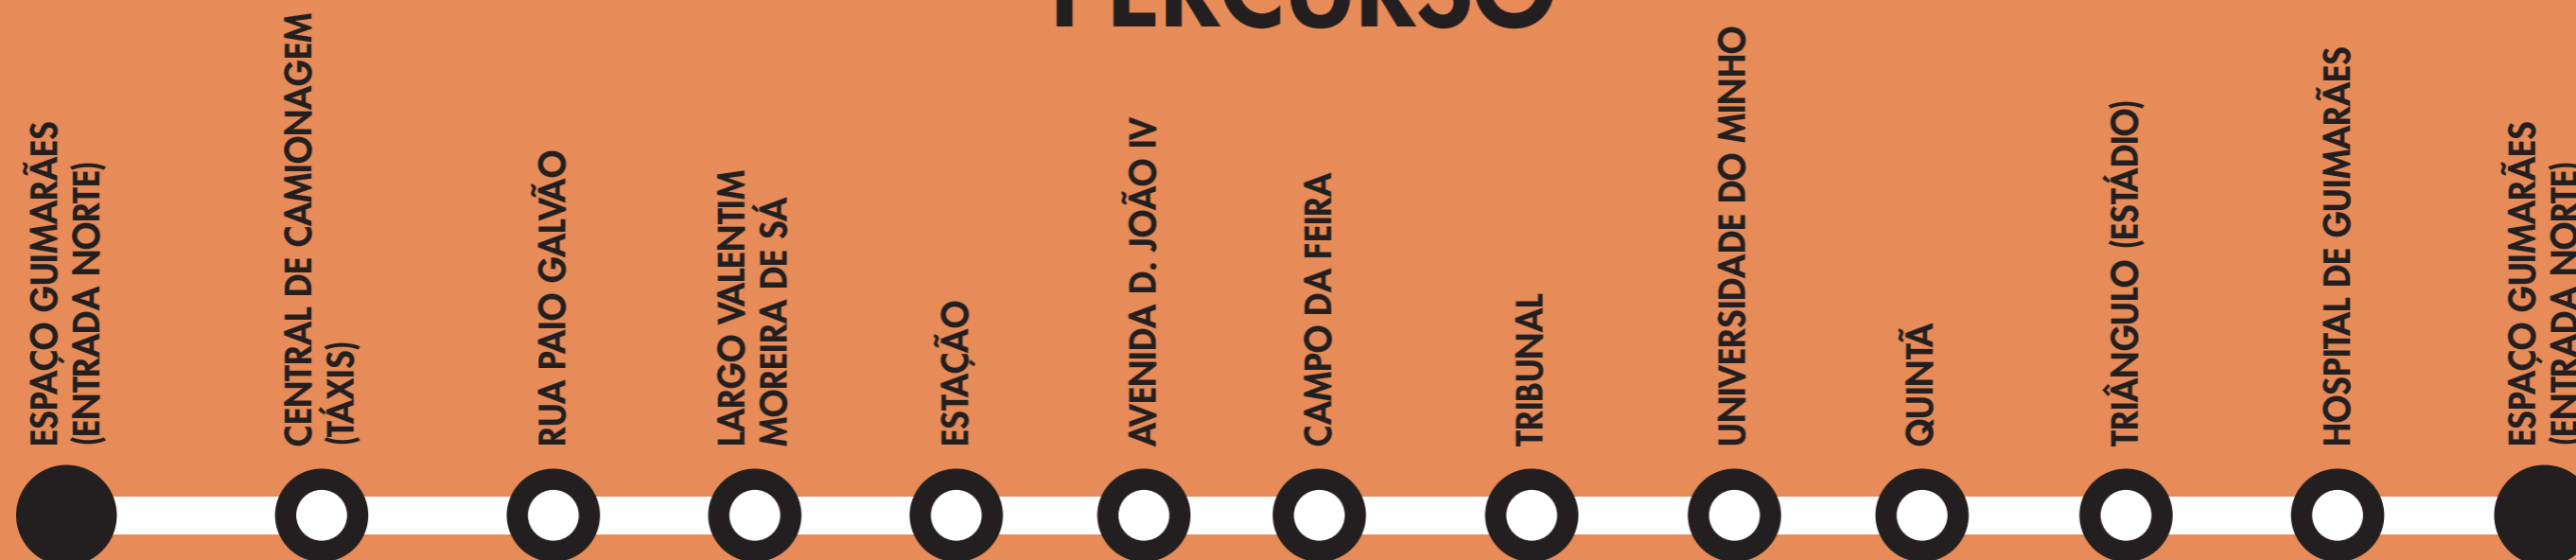

# PERCURSO

# HORÁRIOS\*

ESPAÇO GUIMARÃES (ENTRADA NORTE)	11H00	12H00	12H45	13H30	14H15	15H00	16H00	17H00	18H00	19H00	20H00	21H00	23H00	
CENTRAL DE CAMIONAGEM (TÁXIS)	09H45	11H08	12H08	12H53	13H38	14H23	15H08	16H08	17H08	18H08	19H08	20H08	21H08	23H08
RUA PAIO GALVÃO	09H48	11H11	12H11	12H56	13H41	14H26	15H11	16H11	17H11	18H11	19H11	20H11	21H11	23H11
LARGO VALENTIM MOREIRA DE SÁ	09H50	11H13	12H13	12H58	13H43	14H28	15H13	16H13	17H13	18H13	19H13	20H13	21H13	23H13
ESTAÇÃO	09H54	11H17	12H17	13H02	13H47	14H32	15H17	16H17	17H17	18H17	19H17	20H17	21H17	23H17
AV. D. JOÃO IV	09H58	11H21	12H21	13H06	13H51	14H36	15H21	16H21	17H21	18H21	19H21	20H21	21H21	23H21
CAMPO DA FEIRA	10H00	11H23	12H23	13H08	13H53	14H38	15H23	16H23	17H23	18H23	19H23	20H23	21H23	23H23
TRIBUNAL	10H04	11H27	12H27	13H12	13H57	14H42	15H27	16H27	17H27	18H27	19H27	20H27	21H27	23H27
UNIVERSIDADE DO MINHO	10H08	11H31	12H31	13H16	14H01	14H46	15H31	16H31	17H31	18H31	19H31	20H31	21H31	23H31
QUINTÃ	10H11	11H34	12H34	13H19	14H04	14H49	15H34	16H34	17H34	18H34	19H34	20H34	21H34	23H34
TRIÂNGULO (ESTÁDIO)	10H12	11H35	12H35	13H20	14H05	14H50	15H35	16H35	17H35	18H35	19H35	20H35	21H35	23H35
HOSPITAL DE GUIMARÃES	10H14	11H37	12H37	13H22	14H07	14H52	15H37	16H37	17H37	18H37	19H37	20H37	21H37	23H37
ESPAÇO GUIMARÃES (ENTRADA NORTE)	10H22	11H45	12H45	13H30	14H15	15H00	15H45	16H45	17H45	18H45	19H45	20H45	21H45	

\* Funcionamento de 2ª a 6ª feira, exceto feriados. Horários sujeitos a eventuais atrasos devido às condições de trânsito. O VaiVem não poderá ser utilizado para a realização de viagens entre paragens intermédias.