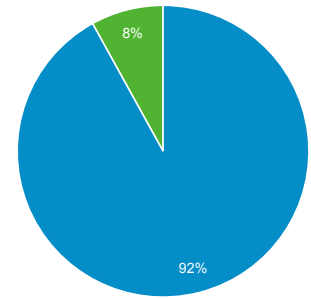

Audience Overview

All Users
100.00% Sessions

1 Jul 2017 - 30 Sep 2017

Overview

■ New Visitor ■ Returning Visitor

Language	Sessions	% Sessions
1. en-us	3,588	62.51%
2. en-gb	1,417	24.69%
3. (not set)	338	5.89%
4. en	223	3.89%
5. en-in	83	1.45%
6. c	51	0.89%
7. hi	6	0.10%
8. en-au	4	0.07%
9. ru	4	0.07%
10. en-ca	3	0.05%