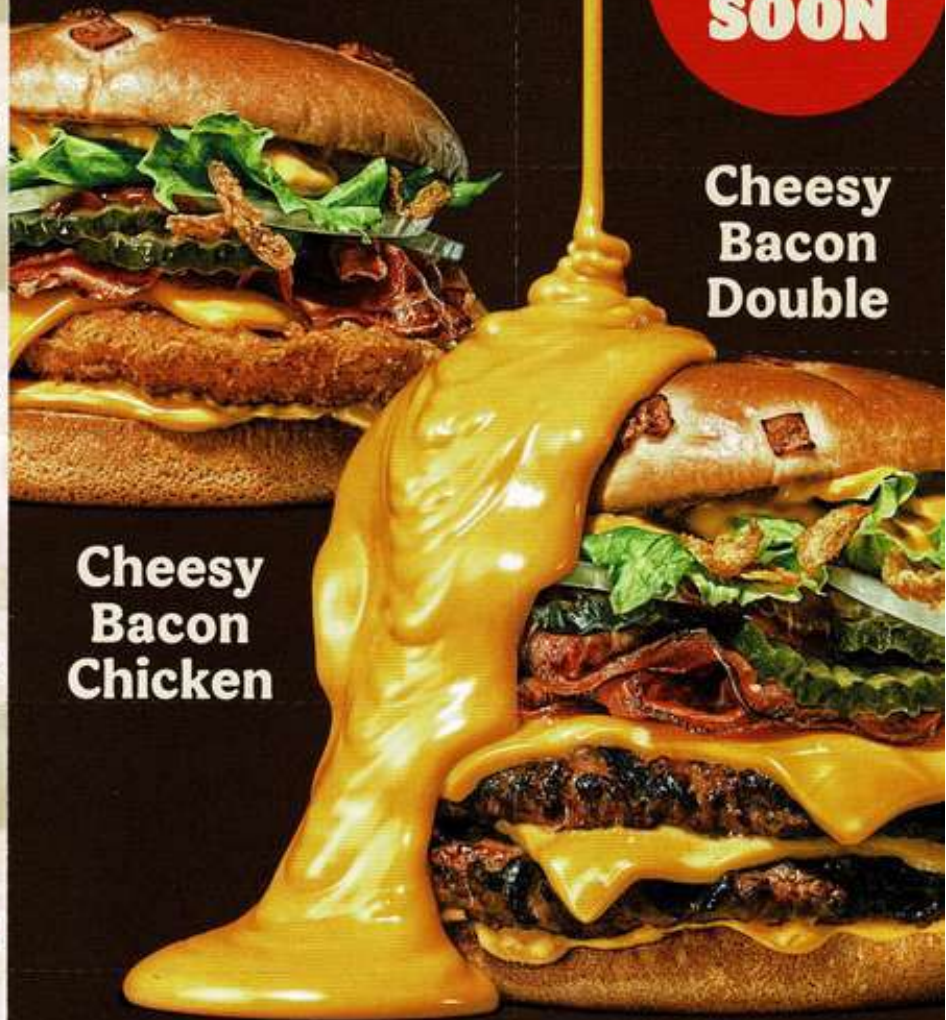

Cheesy Bacon Lover

inklusive Dip

COMING SOON

Cheesy Bacon Double

Cheesy Bacon Chicken

Cheesy Bacon Double und Cheesy Bacon Chicken nur in teilnehmenden Restaurants unter www.burgerking.de/kingfinder vom 19. 1. 2021 bis 5. 4. 2021 erhältlich. Nur solange der Vorrat reicht.

Coupons nicht einlösbar für den BK Lieferservice. Vervielfältigung dieses Dokuments ist verboten, soweit nicht ausdrücklich gestattet. © Burger King Deutschland GmbH, Adenauerallee 6, 30175 Hannover. *Bei W/O*, RedBall® und Heineken® + 0,3% Pfand. **Unverbindliche Preisempfehlung