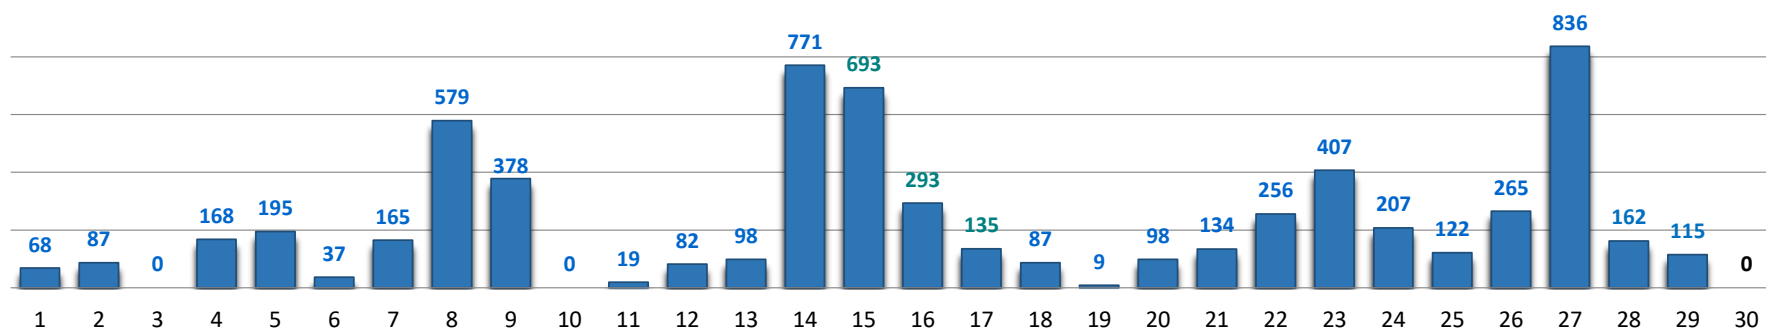

Il grafico illustra la situazione relativa al numero dei migranti sbarcati a decorrere dal 1 gennaio 2021 al 29 settembre 2021* comparati con i dati riferiti allo stesso periodo degli anni 2019 e 2020

*I dati si riferiscono agli eventi di sbarco rilevati entro le ore 8:00 del giorno di riferimento.

Fonte: Dipartimento della Pubblica sicurezza. I dati sono suscettibili di successivo consolidamento.

Migranti sbarcati* - confronto corrispondente periodo anno precedente

*I dati si riferiscono agli eventi di sbarco rilevati entro le ore 8:00 del giorno di riferimento

Fonte: Dipartimento della Pubblica sicurezza. I dati sono suscettibili di successivo consolidamento.

Migranti sbarcati per giorno al 29 Settembre 2021* - mese di Settembre

*I dati si riferiscono agli eventi di sbarco rilevati entro le ore 8:00 del giorno di riferimento

Fonte: Dipartimento della Pubblica sicurezza. I dati sono suscettibili di successivo consolidamento.

Comparazione migranti sbarcati negli anni 2019/2020/2021