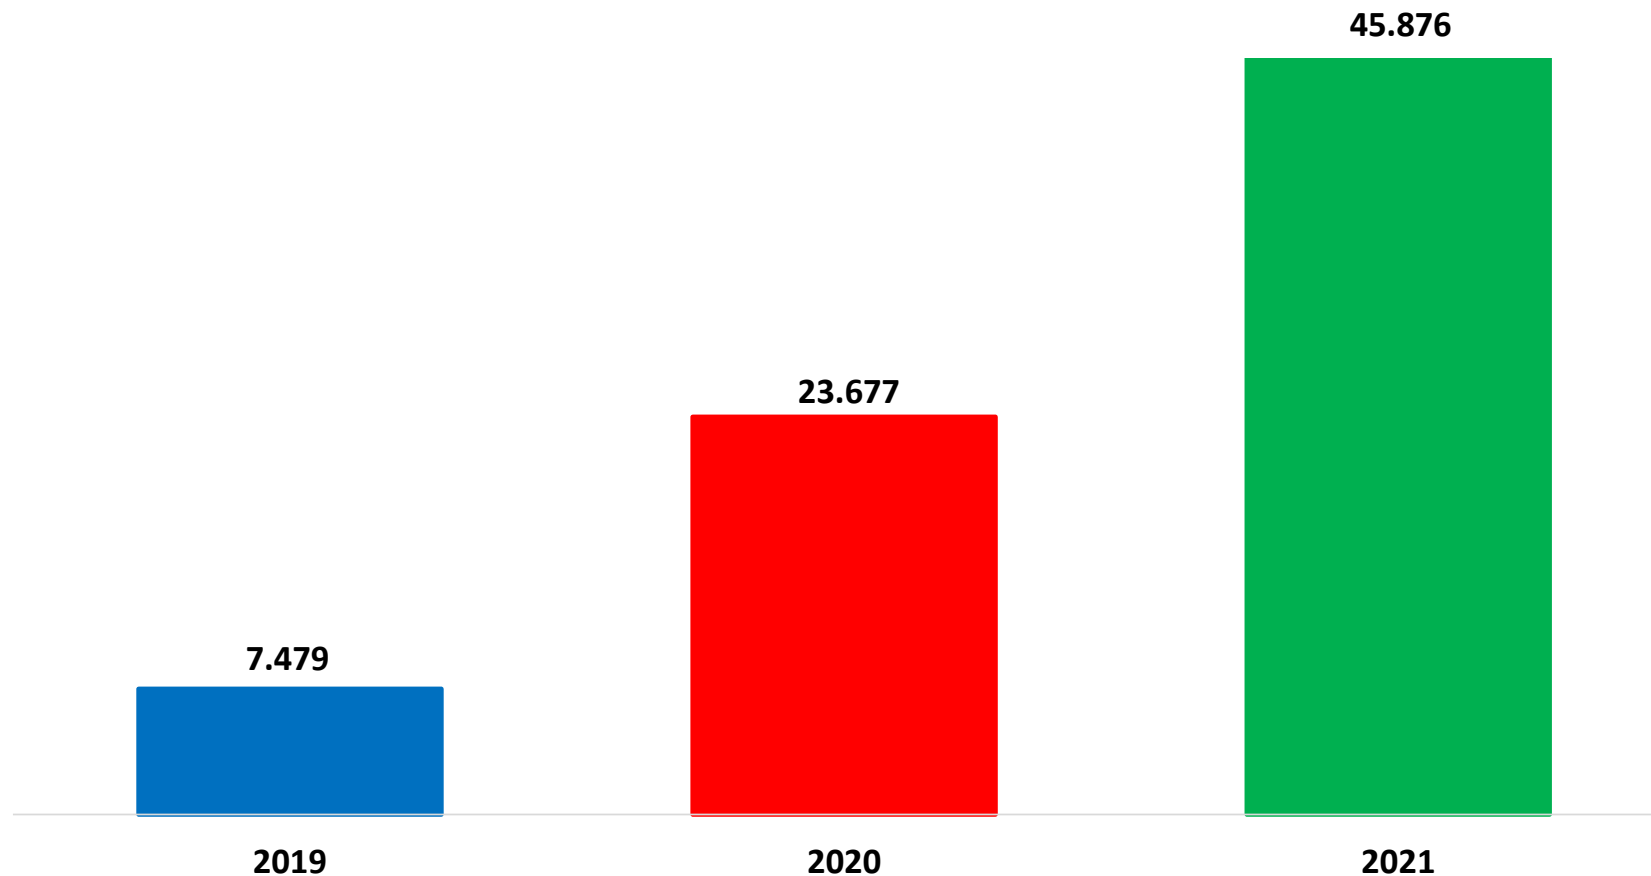

Il grafico illustra la situazione relativa al numero dei migranti sbarcati a decorrere dal 1 gennaio 2021 al 29 settembre 2021* comparati con i dati riferiti allo stesso periodo degli anni 2019 e 2020

*I dati si riferiscono agli eventi di sbarco rilevati entro le ore 8:00 del giorno di riferimento.

Fonte: Dipartimento della Pubblica sicurezza. I dati sono suscettibili di successivo consolidamento.

Migranti sbarcati* - confronto corrispondente periodo anno precedente

*I dati si riferiscono agli eventi di sbarco rilevati entro le ore 8:00 del giorno di riferimento

Fonte: Dipartimento della Pubblica sicurezza. I dati sono suscettibili di successivo consolidamento.

Migranti sbarcati per giorno al 29 Settembre 2021* - mese di Settembre

*I dati si riferiscono agli eventi di sbarco rilevati entro le ore 8:00 del giorno di riferimento

Fonte: Dipartimento della Pubblica sicurezza. I dati sono suscettibili di successivo consolidamento.

Comparazione migranti sbarcati negli anni 2019/2020/2021