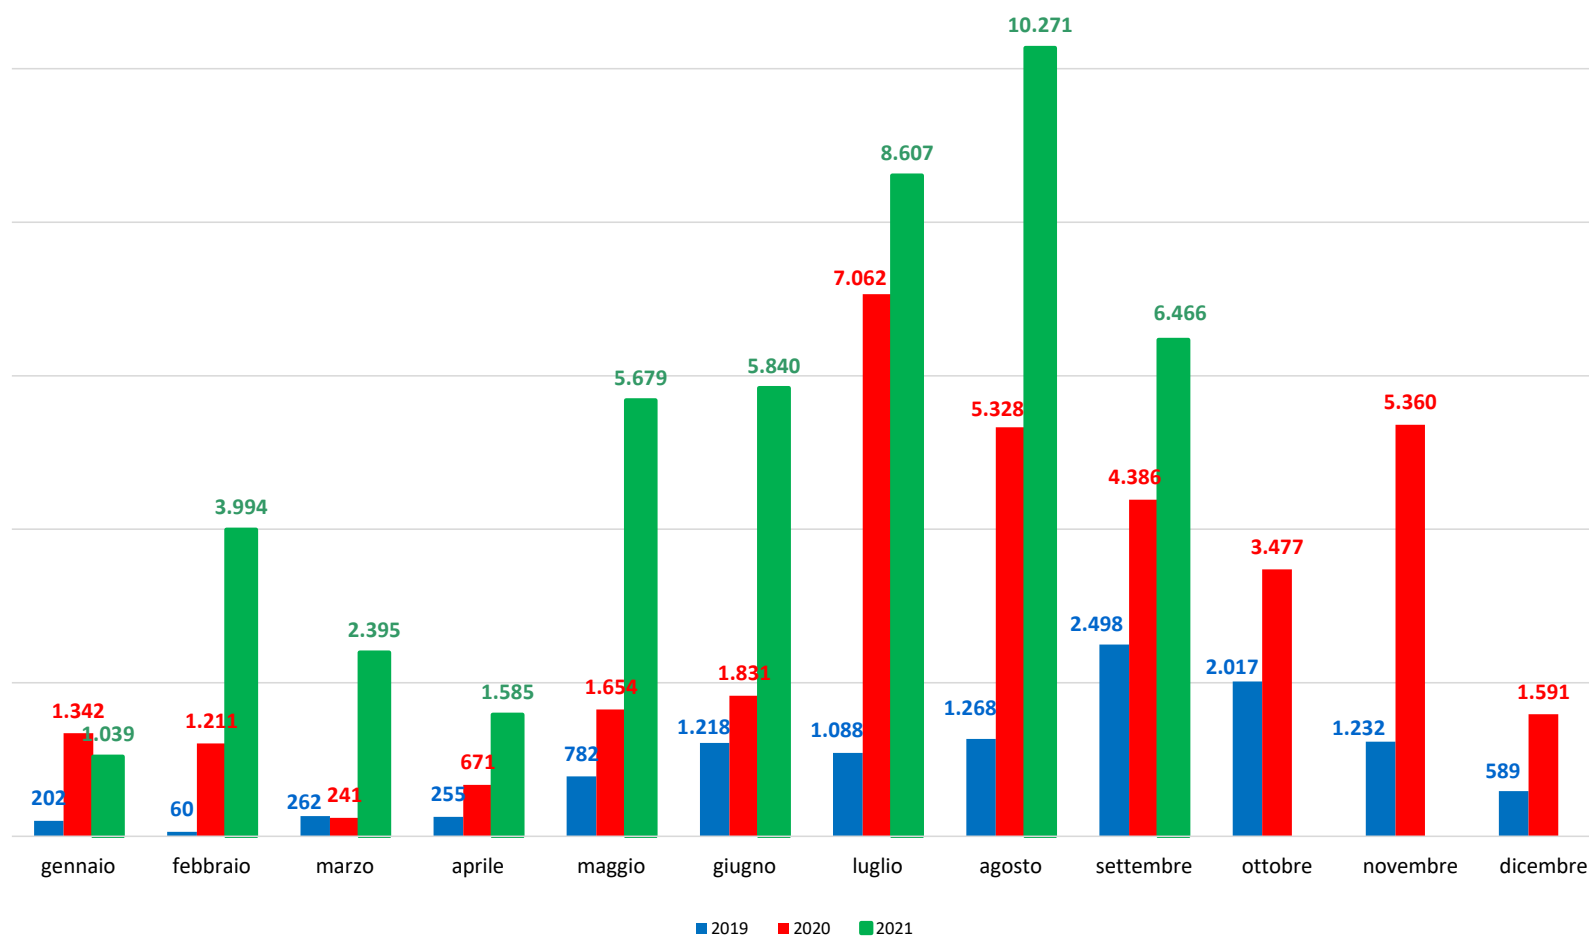

Il grafico illustra la situazione relativa al numero dei migranti sbarcati a decorrere dal 1 gennaio 2021 al 29 settembre 2021* comparati con i dati riferiti allo stesso periodo degli anni 2019 e 2020

*I dati si riferiscono agli eventi di sbarco rilevati entro le ore 8:00 del giorno di riferimento

Fonte: Dipartimento della Pubblica sicurezza. I dati sono suscettibili di successivo consolidamento.

Migranti sbarcati per giorno al 29 Settembre 2021* - mese di Settembre

*I dati si riferiscono agli eventi di sbarco rilevati entro le ore 8:00 del giorno di riferimento

Fonte: Dipartimento della Pubblica sicurezza. I dati sono suscettibili di successivo consolidamento.

Comparazione migranti sbarcati negli anni 2019/2020/2021

2019:11.471

2020:34.154

2021:45.876*

Fonte: Dipartimento della Pubblica sicurezza. I dati sono suscettibili di successivo consolidamento.

Nazionalità dichiarate al momento dello sbarco anno 2021 (aggiornato al 29 settembre 2021)	
Tunisia	12.834
Bangladesh	5.560
Egitto	4.432
Costa d'Avorio	2.872
Iran	2.377
Guinea	1.841
Iraq	1.723
Eritrea	1.604
Sudan	1.528
Marocco	1.483
altre*	9.622
Totale**	45.876