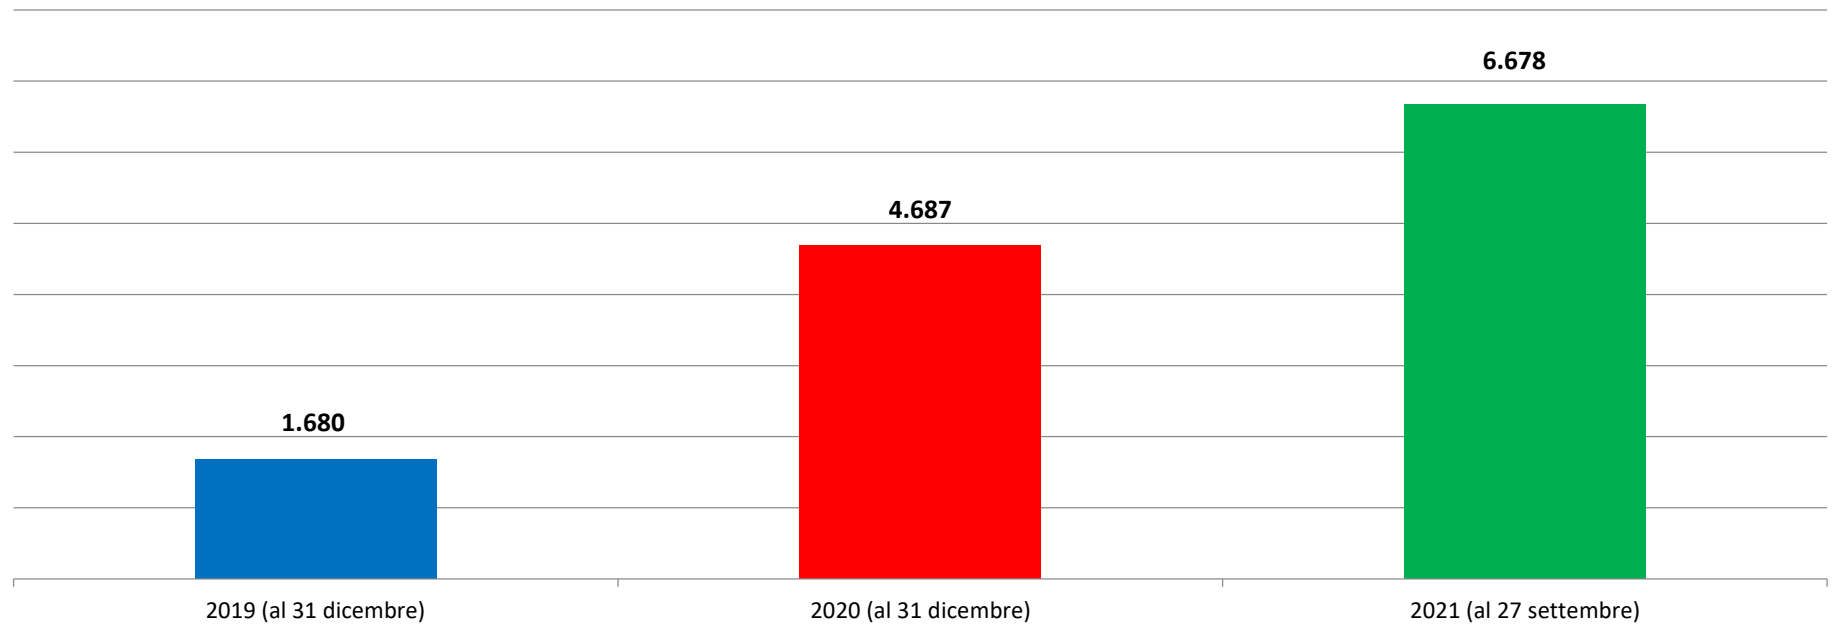

*I dati si riferiscono agli eventi di sbarco rilevati entro le ore 8:00 del giorno di riferimento

Fonte: Dipartimento della Pubblica sicurezza. I dati sono suscettibili di successivo consolidamento.

Comparazione migranti sbarcati negli anni 2019/2020/2021

*il dato potrebbe ricomprendere immigrati per i quali sono ancora in corso le attività di identificazione.

**I dati si riferiscono agli eventi di sbarco rilevati entro le ore 8:00 del giorno di riferimento.

Fonte: Dipartimento della Pubblica sicurezza. I dati sono suscettibili di successivo consolidamento.

* il dato potrebbe ricomprendere immigrati per i quali sono ancora in corso le attività di identificazione

**I dati si riferiscono agli eventi di sbarco rilevati entro le ore 8:00 del giorno di riferimento

Fonte: Dipartimento della pubblica sicurezza. I dati sono suscettibili di successivo consolidamento.

Minori stranieri non accompagnati sbarcati:
Anno **2019**: 1.680 Anno **2020**: 4.687 Anno **2021**: 6.678