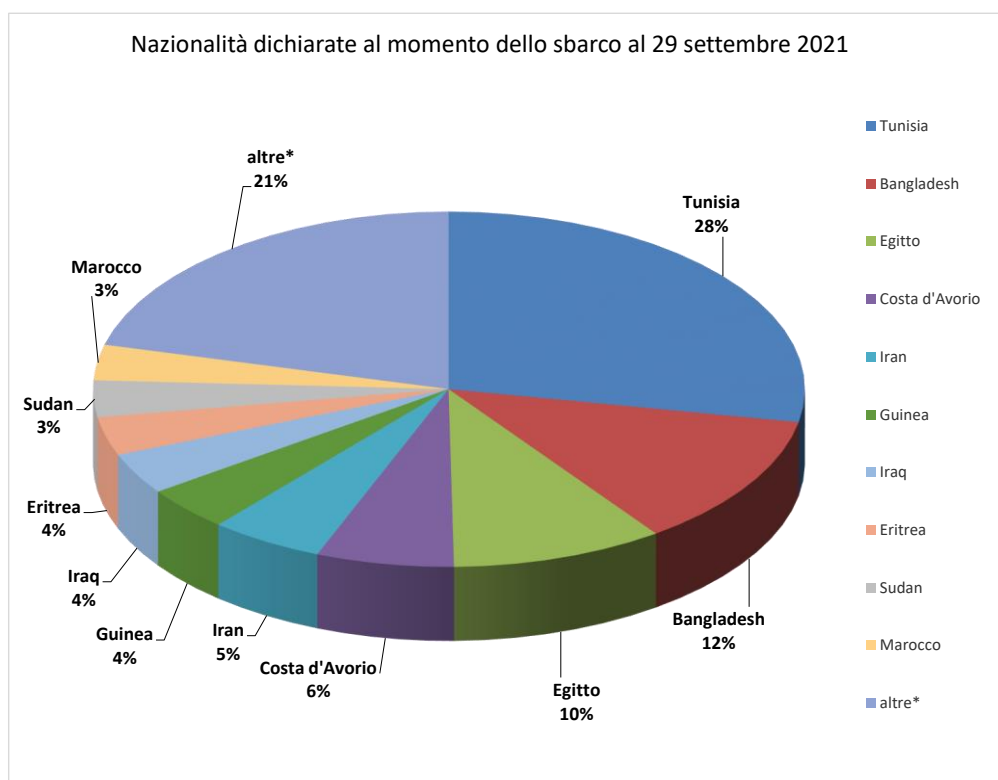

Nazionalità dichiarate al momento dello sbarco anno 2021 (aggiornato al 29 settembre 2021)	
Tunisia	12.834
Bangladesh	5.560
Egitto	4.432
Costa d'Avorio	2.872
Iran	2.377
Guinea	1.841
Iraq	1.723
Eritrea	1.604
Sudan	1.528
Marocco	1.483
altre*	9.622
Totale**	45.876

*il dato potrebbe ricomprendere immigrati per i quali sono ancora in corso le attività di identificazione.

**I dati si riferiscono agli eventi di sbarco rilevati entro le ore 8:00 del giorno di riferimento.

Fonte: Dipartimento della Pubblica sicurezza. I dati sono suscettibili di successivo consolidamento.

* il dato potrebbe ricomprendere immigrati per i quali sono ancora in corso le attività di identificazione

**I dati si riferiscono agli eventi di sbarco rilevati entro le ore 8:00 del giorno di riferimento

Fonte: Dipartimento della pubblica sicurezza. I dati sono suscettibili di successivo consolidamento.