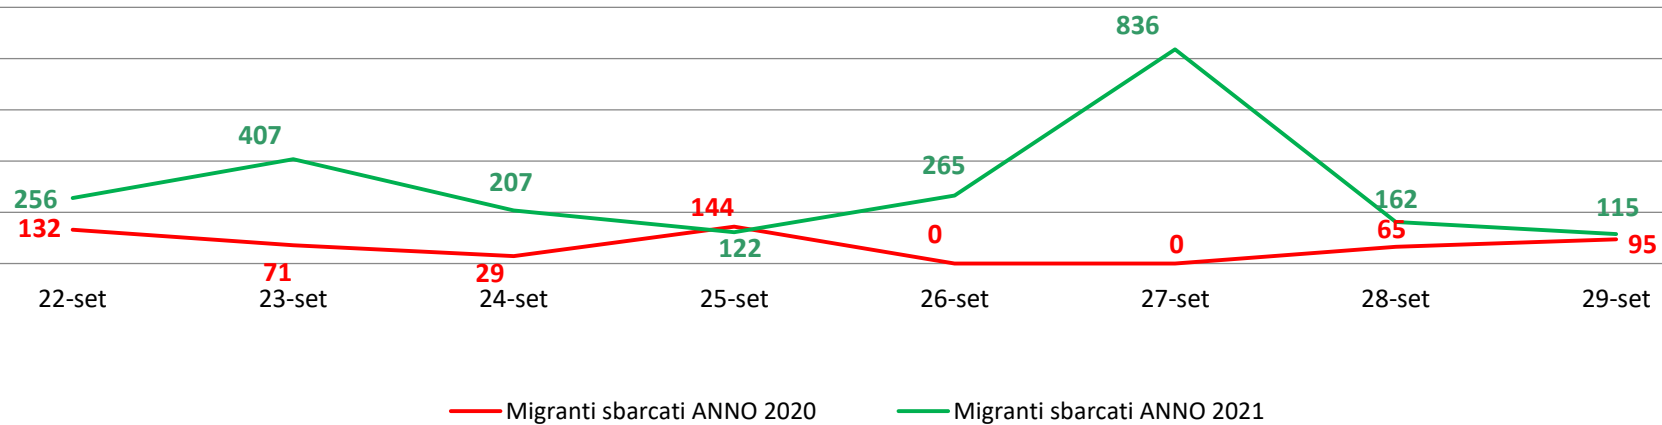

Il grafico illustra la situazione relativa al numero dei migranti sbarcati a decorrere dal 1 gennaio 2021 al 29 settembre 2021* comparati con i dati riferiti allo stesso periodo degli anni 2019 e 2020

*I dati si riferiscono agli eventi di sbarco rilevati entro le ore 8:00 del giorno di riferimento.

Fonte: Dipartimento della Pubblica sicurezza. I dati sono suscettibili di successivo consolidamento.

Migranti sbarcati* - confronto corrispondente periodo anno precedente

*I dati si riferiscono agli eventi di sbarco rilevati entro le ore 8:00 del giorno di riferimento

Fonte: Dipartimento della Pubblica sicurezza. I dati sono suscettibili di successivo consolidamento.

Migranti sbarcati per giorno al 29 Settembre 2021* - mese di Settembre

*I dati si riferiscono agli eventi di sbarco rilevati entro le ore 8:00 del giorno di riferimento

Fonte: Dipartimento della Pubblica sicurezza. I dati sono suscettibili di successivo consolidamento.

Comparazione migranti sbarcati negli anni 2019/2020/2021