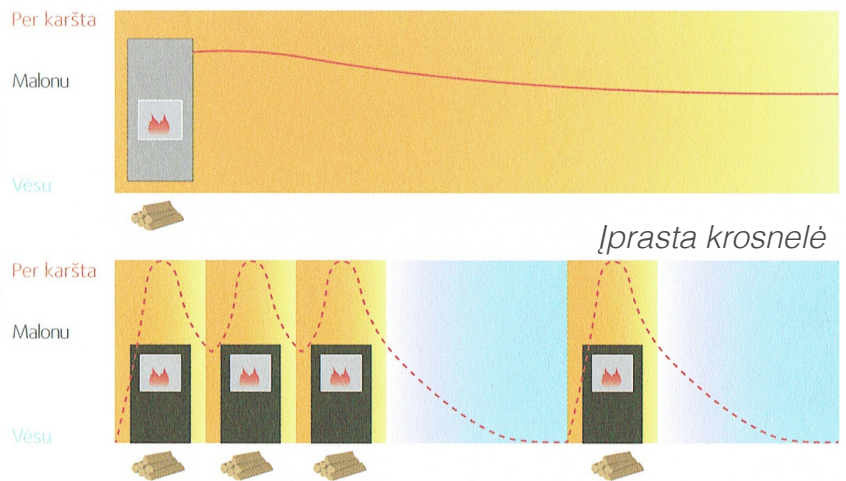

Suomiška kokybė...

17:30 19:30 21:30 24:00 06:00 08:00 10:00 16:00

Po kūrenimo šildo iki 47 valandų;

Iki 3 kartų mažesnės malkų sąnaudos;

Spinduliuoja šilumą tolygiai į visas puses;

Įprasta krosnelė

Naudingumo koeficientas iki 89%;