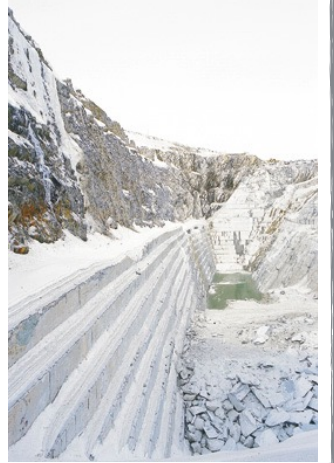

Ekologiškas ir natūralus;