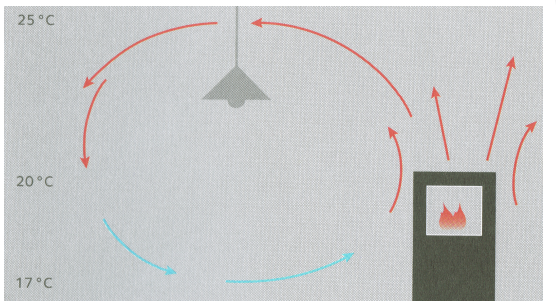

Suomiška kokybė...

17:30 19:30 21:30 24:00 06:00 08:00 10:00 16:00

Po kūrenimo šildo iki 47 valandų;

Iki 3 kartų mažesnės malkų sąnaudos;

Spinduliuoja šilumą tolygiai į visas puses;

Įprasta krosnelė

Naudingumo koeficientas iki 89%;