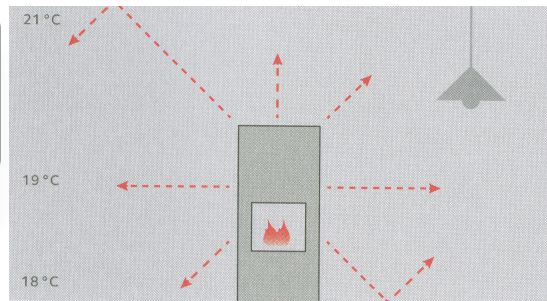

Suomiška kokybė...

17:30 19:30 21:30 24:00 06:00 08:00 10:00 16:00

Po kūrenimo šildo iki 47 valandų;

Iki 3 kartų mažesnės malkų sąnaudos;

Spinduliuoja šilumą tolygiai į visas puses;

Įprasta krosnelė

Naudingumo koeficientas iki 89%;