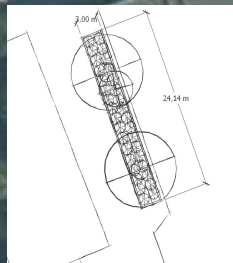

DETALIZACIJA

SUTARTINIAI ŽENKLAI

- ŠALINAMI MEDŽIAI - 7 VNT.
- GENIMI MEDŽIAI - 1 VNT.
- NAUJAI SODINAMI MEDŽIAI
- NAUJAI SODINAMI KRŪMAI

NAUJAI SODINAMŲ AUGALŲ SĄRAŠAS

AUGALO PAVADINIMAS	KIEKIS
Liepa sidabrinė <i>Tilia tomentosa</i> 'Varsaviensis'	11 vnt.
Stefanandra karpytalapė <i>Stephanandra incisa</i> 'Crispa'	180 vnt.

PROJEKTUOJAMA TERITORIJA

ESAMA MEDŽIŲ BŪKLĖ

ANALOGAI

VIZUALIZACIJA