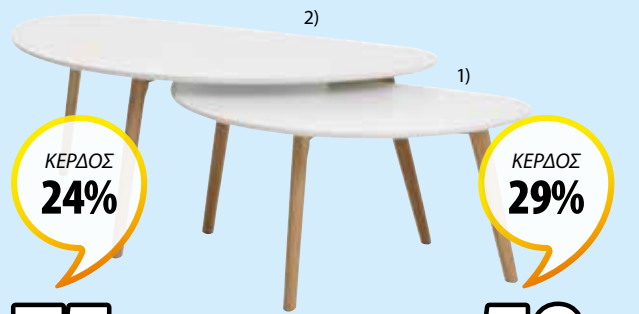

Deco καπλαμάς. Π180 x Υ51 x Β42 cm **99,-**

ΚΕΡΔΟΣ  
**34%**

**85,-**

**HALLUND**

Deco καπλαμάς. Π138 x Υ48 x Β38 cm **129,-**

ΚΕΡΔΟΣ  
**60%**

**100,-**

**ΑΑΚΙRΚΕBY**

Γυαλιστερό. Π180 x Υ38 x Β45 cm **249,-**

ΚΕΡΔΟΣ  
**49%**

**50,-**

**VEDDE ΤΡΑΠΕΖΙ ΜΕΣΗΣ**

Μελαμίνη σε απόχρωση άγριας δρυός με όψη φυσικού ξύλου. Π60 x Μ110 x Υ45 cm **99,-**

ΚΕΡΔΟΣ  
**24%**

**75,-**

**LEJRE ΤΡΑΠΕΖΙ ΜΕΣΗΣ**