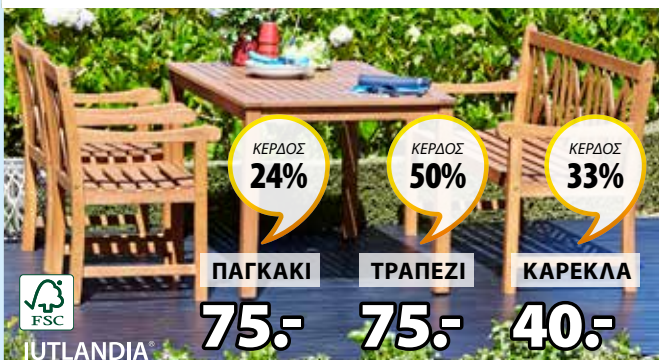

ΚΕΡΔΟΣ
24%

ΠΑΓΚΑΚΙ

75.-

ΚΕΡΔΟΣ
50%

ΤΡΑΠΕΖΙ

75.-

ΚΕΡΔΟΣ
33%

ΚΑΡΕΚΛΑ

40.-

JUTLANDIA®

HAMAR ΣΕΤ ΠΑΓΚΩΝ

Σετ από ελαιωμένο σκληρό ξύλο. Τραπεζί, Π83 x Μ150 x Υ75 cm, που συνδυάζεται με 3-θέσεων παγκάκι και 2 καρέκλες. FSC-πιστοποιημένο ξύλο. Τραπεζί: **149.- 75.-** Καρέκλα: **59,99 40.-** Παγκάκι: **99.- 75.-**