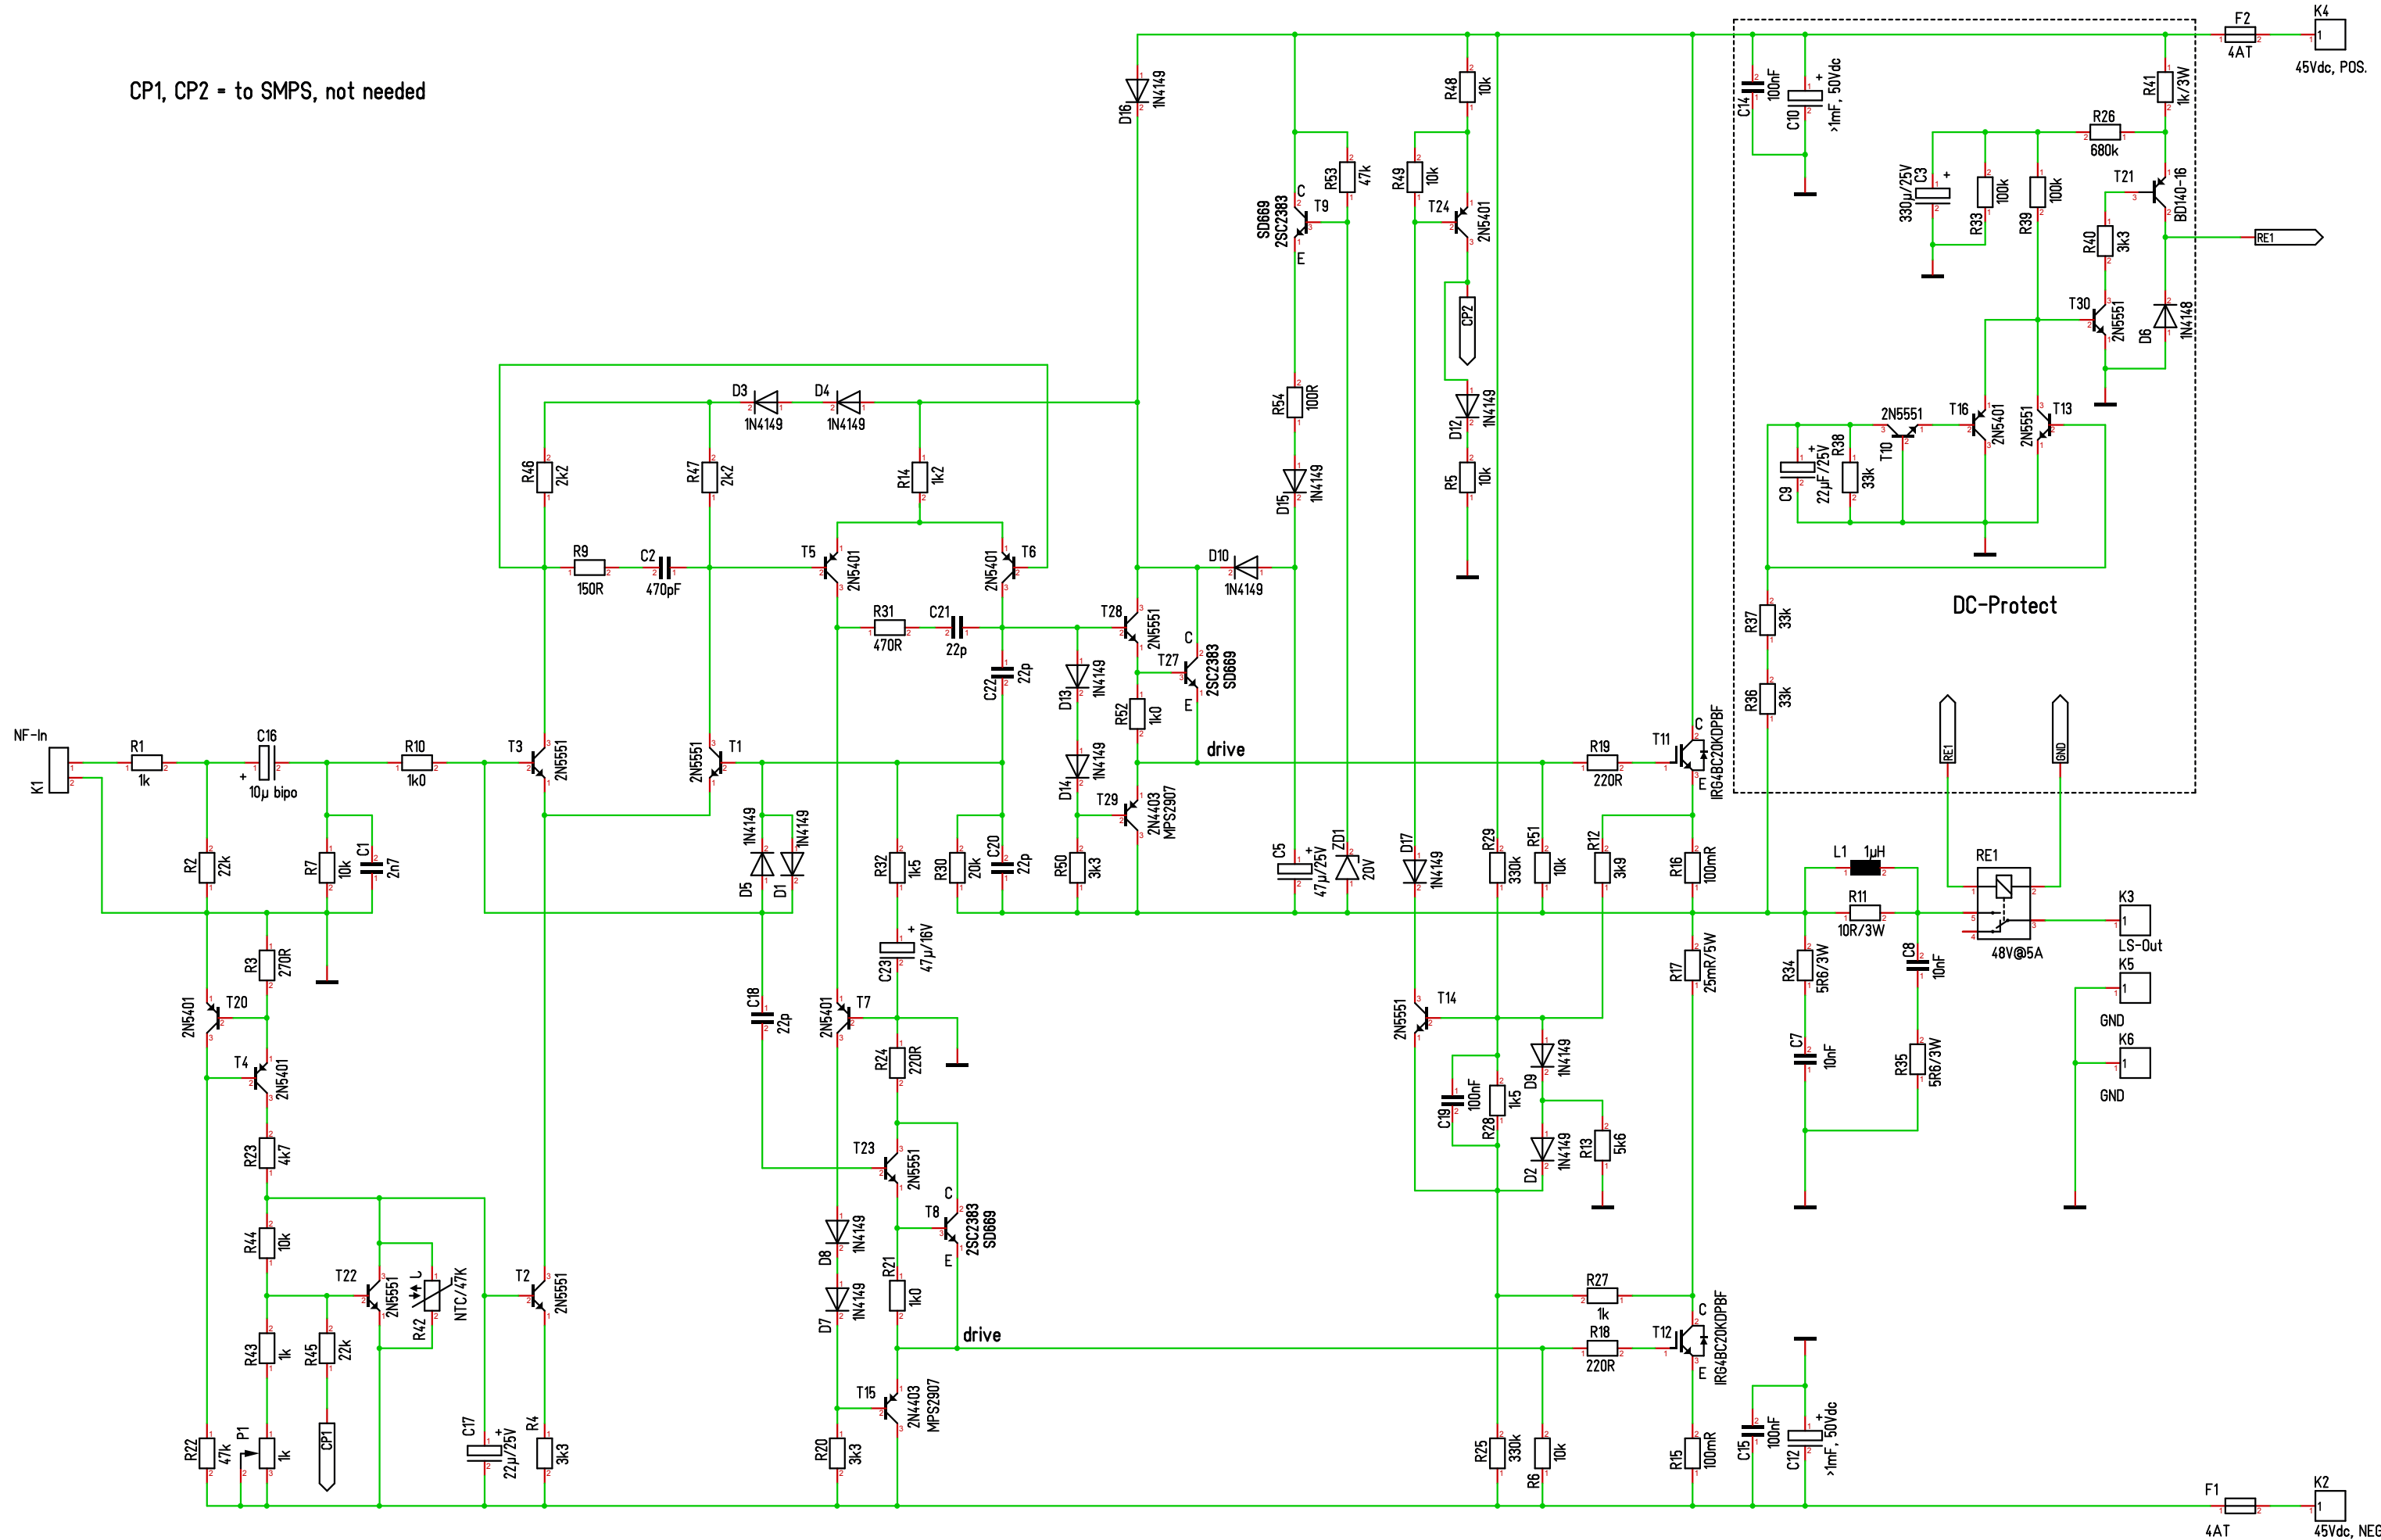

CP1, CP2 = to SMPS, not needed

Maßstab	100,00%	Firma		Zeichner	Blatt
Änderung	12.11.17	18-24		Titel	
Ausgabe	13.11.17	22:04		FOCAL FPS-Line	
Datei	FOCAL_IGBT_Amp.T3001			Projekt	