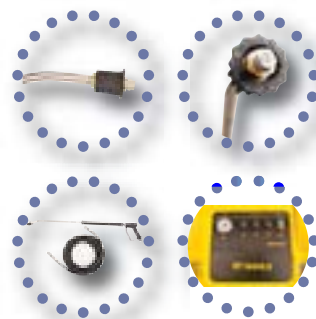

Αντλίες βαρέως τύπου.

Καρδιά κάθε πιστοποιημένου μηχανήματος αποτελεί η αντλία. Στη Rotttest κατασκευάζουμε αντλίες που παρέχουν δύναμη & λειτουργία χωρίς προβλήματα με μικρές ανάγκες συντήρησης. Όλες οι αντλίες αποτελούνται από κεραμικά έμβολα, βαρέως τύπου ορειχάλκινες κεφαλές που παρέχουν μεγάλο χρόνο λειτουργίας χωρίς να μειώνεται η καθαριστική δύναμη. Η μεγάλη διάρκεια ζωής τους έχει κάνει τη Rotttest να είναι ένας αξιόπιστος συνεργάτης σε αυτούς που θέλουν απλότητα στη χρήση, αξιοπιστία, δύναμη και μεγάλο χρόνο ζωής του μηχανήματος.