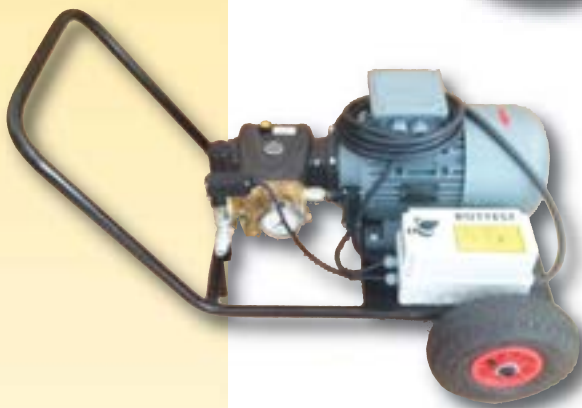

Αντλίες βαρέως τύπου.

Καρδιά κάθε πιστοποιημένου μηχανήματος αποτελεί η αντλία. Στη Rotttest κατασκευάζουμε αντλίες που παρέχουν δύναμη & λειτουργία χωρίς προβλήματα με μικρές ανάγκες συντήρησης. Όλες οι αντλίες αποτελούνται από κεραμικά έμβολα, βαρέως τύπου ορειχάλκινες κεφαλές που παρέχουν μεγάλο χρόνο λειτουργίας χωρίς να μειώνεται η καθαριστική δύναμη. Η μεγάλη διάρκεια ζωής τους έχει κάνει τη Rotttest να είναι ένας αξιόπιστος συνεργάτης σε αυτούς που θέλουν απλότητα στη χρήση, αξιοπιστία, δύναμη και μεγάλο χρόνο ζωής του μηχανήματος.