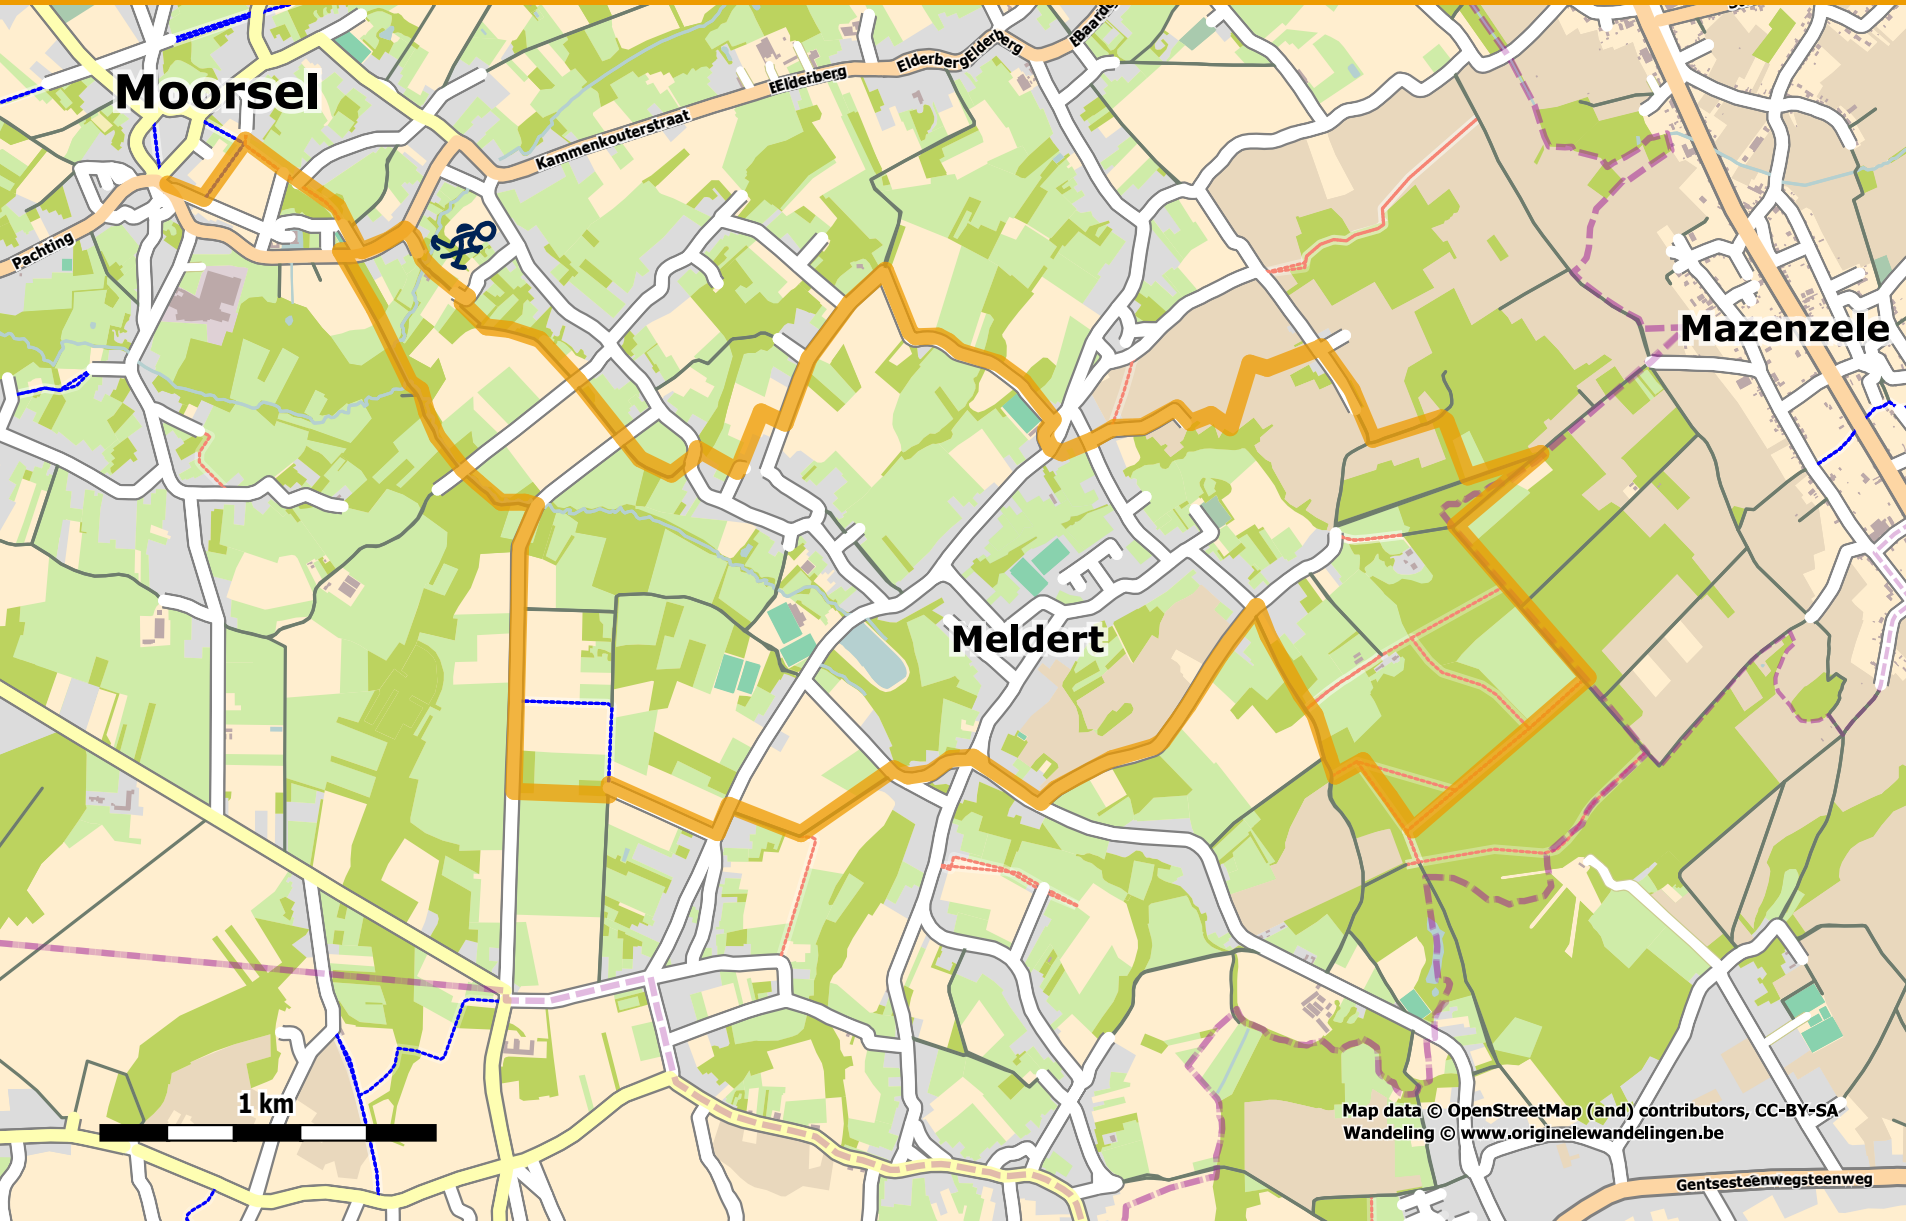

Door de Faluintjes naar het Kravaalbos

MOORSEL

Moorsel

Meldert

Mazenzele

1 km

Map data © OpenStreetMap (and) contributors, CC-BY-SA
Wandeling © www.originelewandelingen.be

Gentsteenwegsteenweg