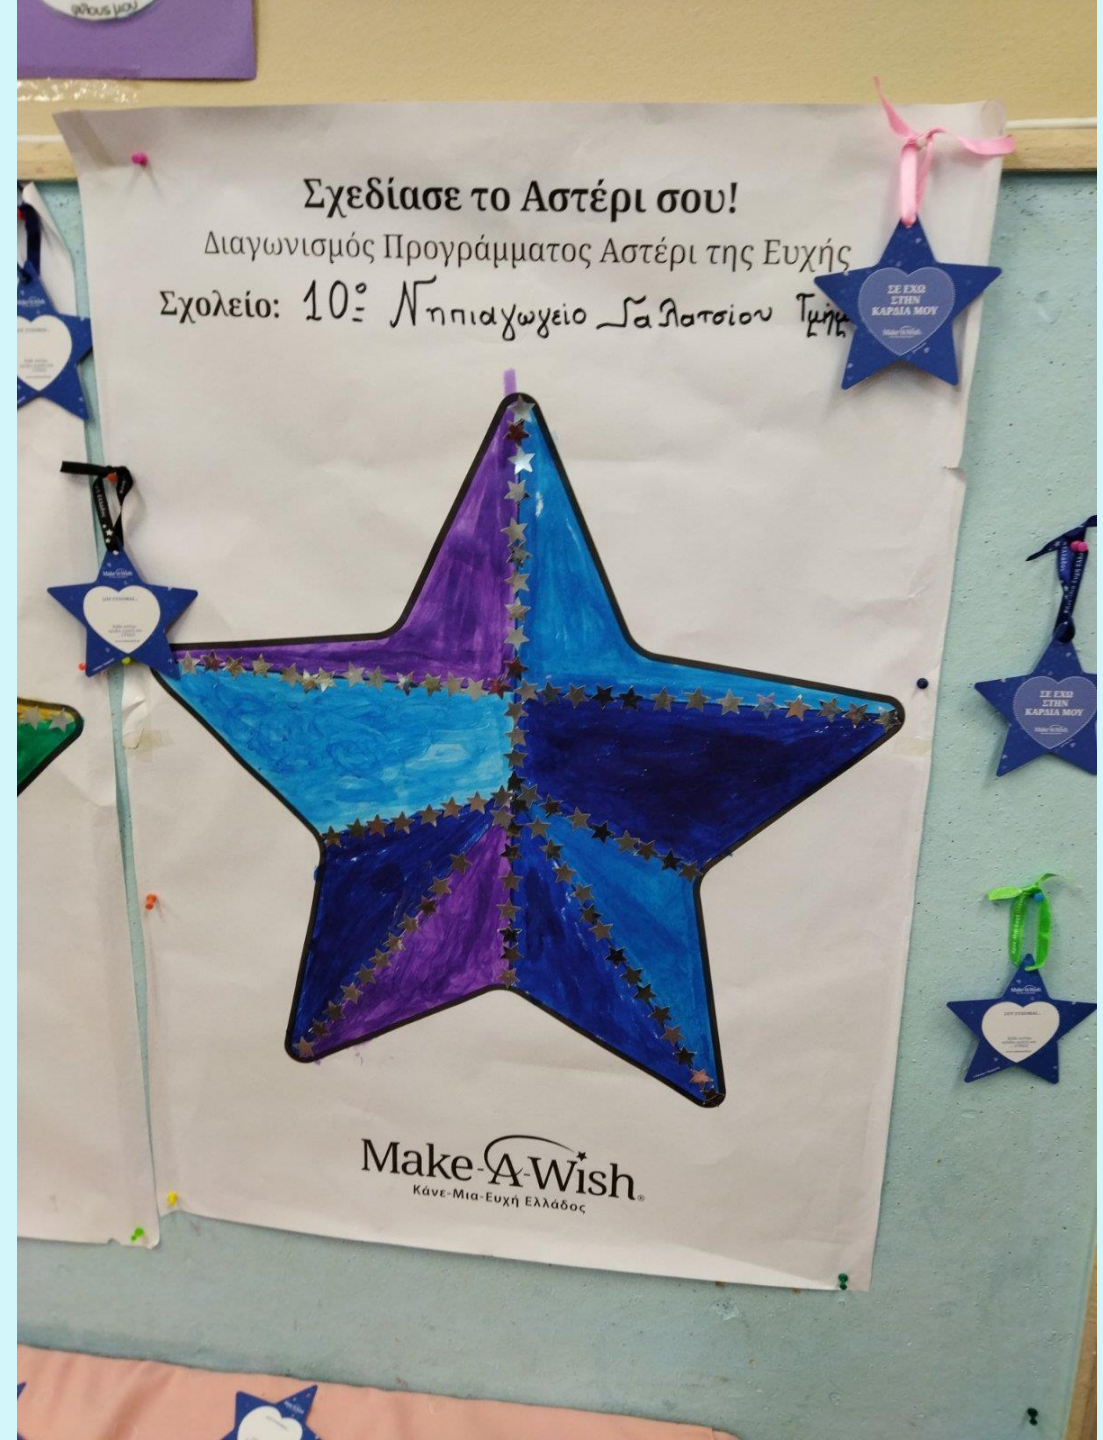

# Πήλινες δημιουργίες

Φυσικά δεν θα  
έλλειπε από  
την παρέα μας  
η κούκλα  
σύμβολο  
των  
Χριστουγέννων  
ο  
Καρυοθραύστης

Και ξαφνικά  
είχαμε μια...  
απρόσμενη  
έκπληξη !!!

...και η  
συμμετοχή μας  
στο διαγωνισμό  
ζωγραφικής  
για το  
Αστέρι  
της  
Ευχής

Σχεδιάσε το Αστéρι σου!  
Διαγωνισμός Προγράμματος Αστéρι της Εσχής  
Σχολείο:

A-WIS  
πύδος

Βάζουμε στο  
γραμματοκιβώτιο  
το γράμμα μας  
στον  
Αη Βασίλη !!!

A festive winter night scene. In the foreground, a snowman wearing a black top hat and scarf stands on a snowy hill, waving with a stick arm. In the background, a large, bright yellow full moon hangs in a dark blue sky filled with white stars. Silhouettes of Santa Claus in his sleigh, pulled by four reindeer, are flying across the sky. Below the moon, there are several blue evergreen trees of varying sizes. The overall color palette is dominated by blues and yellows.