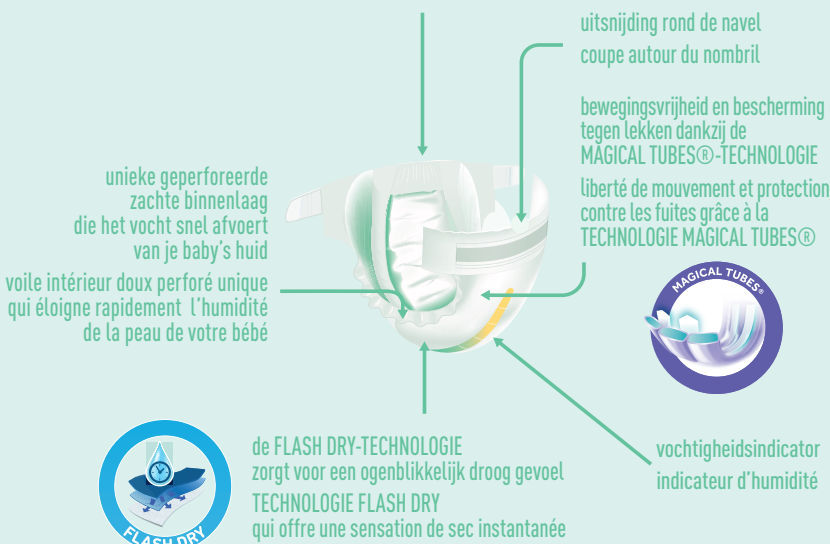

Natural Care: extra pure en zachte luiers Natural Care : langes ultra purs et doux

In het gamma van Boni Selection vind je een premiumlijn van betaalbare, kwalitatieve luiers voor alle leeftijden en gewichtscategorieën.

La gamme Boni Selection vous propose une ligne abordable de langes premium de qualité pour toutes les catégories d'âge et de poids.

uiterst zachte buitenlaag van onder andere biologisch katoen
enveloppe extérieure ultradouce composée entre autres de coton biologique