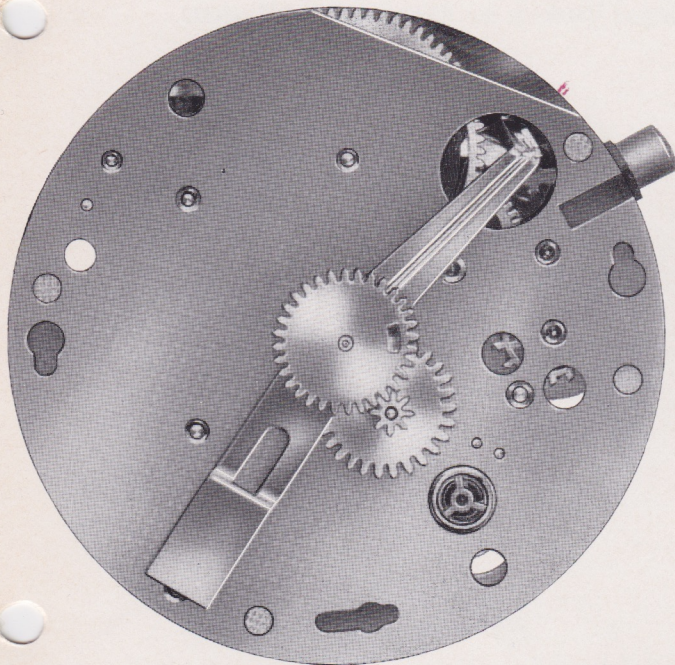

JUNGHANS

KUNDENDIENST

Werkteile

JUNGHANS
Werk 704

Werk 704

Werkteile

Ref. Nr.	Benennung
704.00 – 0001	Sperrfeder
704.00 – 0002	Weckerspannfeder
704.00 – 0003	Rücker
704.00 – 0004	Weckerstellscheibe
704.00 – 0006	Abstellerknopf
704.00 – 0007	Friktionsfeder
704.00 – 0008	Federkernwelle
704.00 – 0017	siehe 704.00 – 1700
704.00 – 1000	Vordere Werkplatte
704.00 – 1100	Lagerschale
704.00 – 1200	Hintere Werkplatte
704.00 – 1300	Stift-Anker
704.00 – 1400	Ankerbrücke
704.00 – 1500	Weckersteigrad
704.00 – 1600	Weckeranker
704.00 – 1700	Unruh vollständig
704.00 – 1801	Unruhwelle
704.00 – 1900	Unruhbrücke vollständig
704.00 – 2000	Weckerstellwelle, 2 Ausführungen
	1. Kurzes Vierkant für Weckerstellscheibe 704.00 – 0004
	2. Langes Vierkant für Richtknopf 42 503 – 0308
704.00 – 2100	Weckerfederhaus vollständig
704.00 – 2102	Weckerfederkern
704.00 – 2103	Weckerfederhaus
779.00 – 0026	Gehwerk-Federhaus vollständig
779.00 – 0028	Gehwerkfederhaus
779.00 – 0029	Gehwerkfederkern
779.00 – 0030	Minutenrad
779.00 – 0033	Kleinbodenrad
779.00 – 0036	Sekundenrad
779.00 – 0039	Gehwerk-Ankerrad
779.00 – 0069	Sperrad
779.00 – 0078	Zeigerwelle
779.00 – 0081	neue Nummer = 704.00 – 2200 Stundenrad
779.00 – 0118	Wechselrad
790.00 – 0079	Minutenzeigertrieb
790.00 – 0102	Spannfeder
790.00 – 2300	neue Nr. 704.00 – 2300 Spirale
790.50 – 4061	Weckerstellrad
42 055 – 0070	Bouchon für Anker
42 111 – 0050	Deckstein
42 160 – 0347	Feder für Weckerstellwelle
42 161 – 0389	Zugfeder für Weckerwerk
42 161 – 0390	Zugfeder für Gehwerk
42 361 – 0238	Lochstein für Ankerrad
42 361 – 0257	Lochstein für Sekundenrad
42 361 – 0257	Lochstein für Kleinbodenrad
42 361 – 0258	Lochstein für Unruh
42 503 – 0308	Richtknopf
42 546 – 0665	Scheibe für Zeigerreibung
42 551 – 0446	Schlüssel
42 569 – 1758	Schraube für Werkplatte und Ankerkloben
42 569 – 2152	Schraube für Etui
42 569 – 2215	Schraube für Weckerstellscheibe
42 596 – 0528	Stift für Spirale