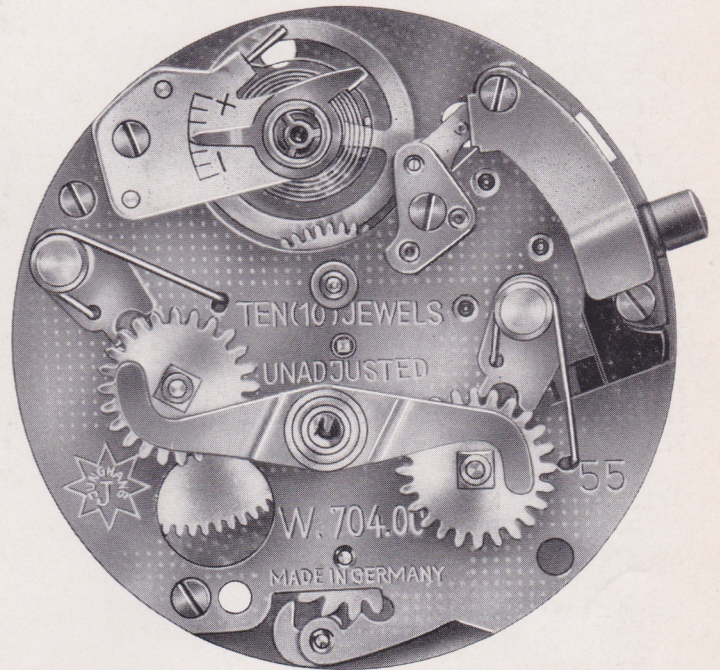

JUNGHANS

KUNDENDIENST

Werkteile

JUNGHANS
Werk 704

Werk 704

Werkteile

Ref. Nr.	Benennung
704.00 – 0001	Sperrfeder
704.00 – 0002	Weckerspannfeder
704.00 – 0003	Rücker
704.00 – 0004	Weckerstellscheibe
704.00 – 0006	Abstellerknopf
704.00 – 0007	Friktionsfeder
704.00 – 0008	Federkernwelle
704.00 – 0017	siehe 704.00 – 1700
704.00 – 1000	Vordere Werkplatte
704.00 – 1100	Lagerschale
704.00 – 1200	Hintere Werkplatte
704.00 – 1300	Stift-Anker
704.00 – 1400	Ankerbrücke
704.00 – 1500	Weckersteigrad
704.00 – 1600	Weckeranker
704.00 – 1700	Unruh vollständig
704.00 – 1801	Unruhwelle
704.00 – 1900	Unruhbrücke vollständig
704.00 – 2000	Weckerstellwelle, 2 Ausführungen
	1. Kurzes Vierkant für Weckerstellscheibe 704.00 – 0004
	2. Langes Vierkant für Richtknopf 42 503 – 0308
704.00 – 2100	Weckerfederhaus vollständig
704.00 – 2102	Weckerfederkern
704.00 – 2103	Weckerfederhaus
779.00 – 0026	Gehwerk-Federhaus vollständig
779.00 – 0028	Gehwerkfederhaus
779.00 – 0029	Gehwerkfederkern
779.00 – 0030	Minutenrad
779.00 – 0033	Kleinbodenrad
779.00 – 0036	Sekundenrad
779.00 – 0039	Gehwerk-Ankerrad
779.00 – 0069	Sperrad
779.00 – 0078	Zeigerwelle
779.00 – 0081	neue Nummer = 704.00 – 2200 Stundenrad
779.00 – 0118	Wechselrad
790.00 – 0079	Minutenzeigertrieb
790.00 – 0102	Spannfeder
790.00 – 2300	neue Nr. 704.00 – 2300 Spirale
790.50 – 4061	Weckerstellrad
42 055 – 0070	Bouchon für Anker
42 111 – 0050	Deckstein
42 160 – 0347	Feder für Weckerstellwelle
42 161 – 0389	Zugfeder für Weckerwerk
42 161 – 0390	Zugfeder für Gehwerk
42 361 – 0238	Lochstein für Ankerrad
42 361 – 0257	Lochstein für Sekundenrad
42 361 – 0257	Lochstein für Kleinbodenrad
42 361 – 0258	Lochstein für Unruh
42 503 – 0308	Richtknopf
42 546 – 0665	Scheibe für Zeigerreibung
42 551 – 0446	Schlüssel
42 569 – 1758	Schraube für Werkplatte und Ankerkloben
42 569 – 2152	Schraube für Etui
42 569 – 2215	Schraube für Weckerstellscheibe
42 596 – 0528	Stift für Spirale