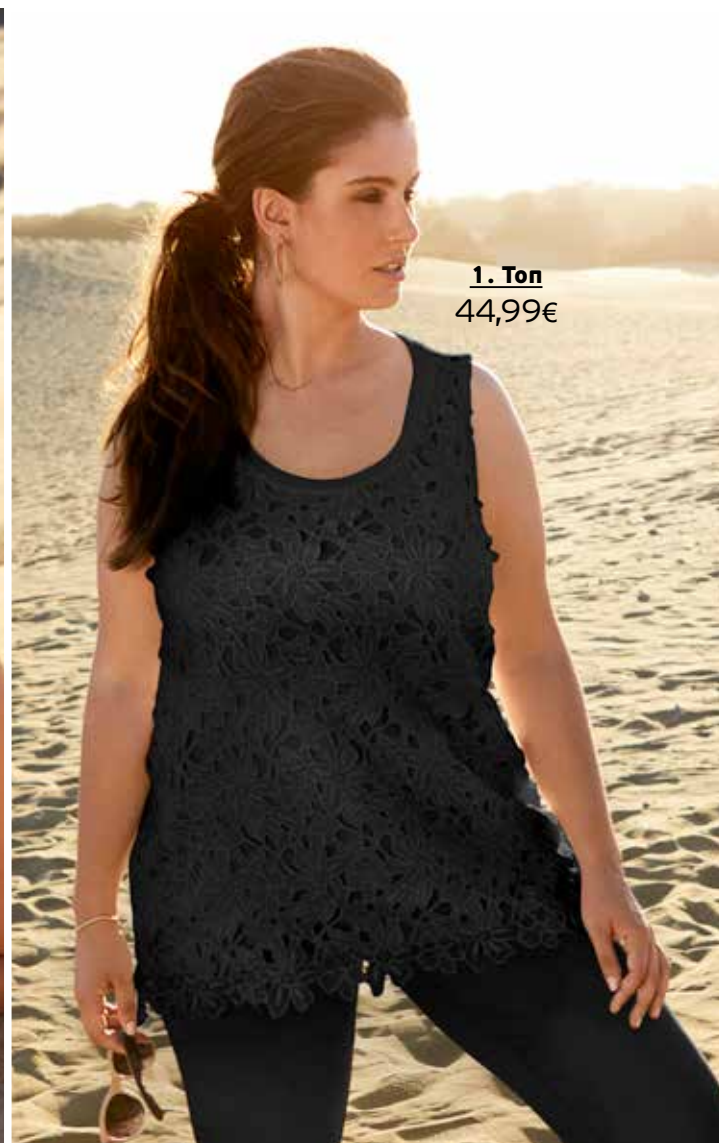

**3. Φουλάρι**

**29,99€**

**1. Τον**  
44,99€

**1. Τον**  
44,99€

**1 Τον** αμάνικο με στρογγυλή λαιμόκοψη και δαντέλα μπροστά. 95% Viskose, 5% Elasthan /100% Polyester. Πλύσιμο στο πλυντήριο. Μήκος περίπου, προσαρμοσμένο στο μέγεθος: 64 - 68 cm. Μεγέθη: 42/44, 46/48, 50/52, 54/56, 58/60, 62/64