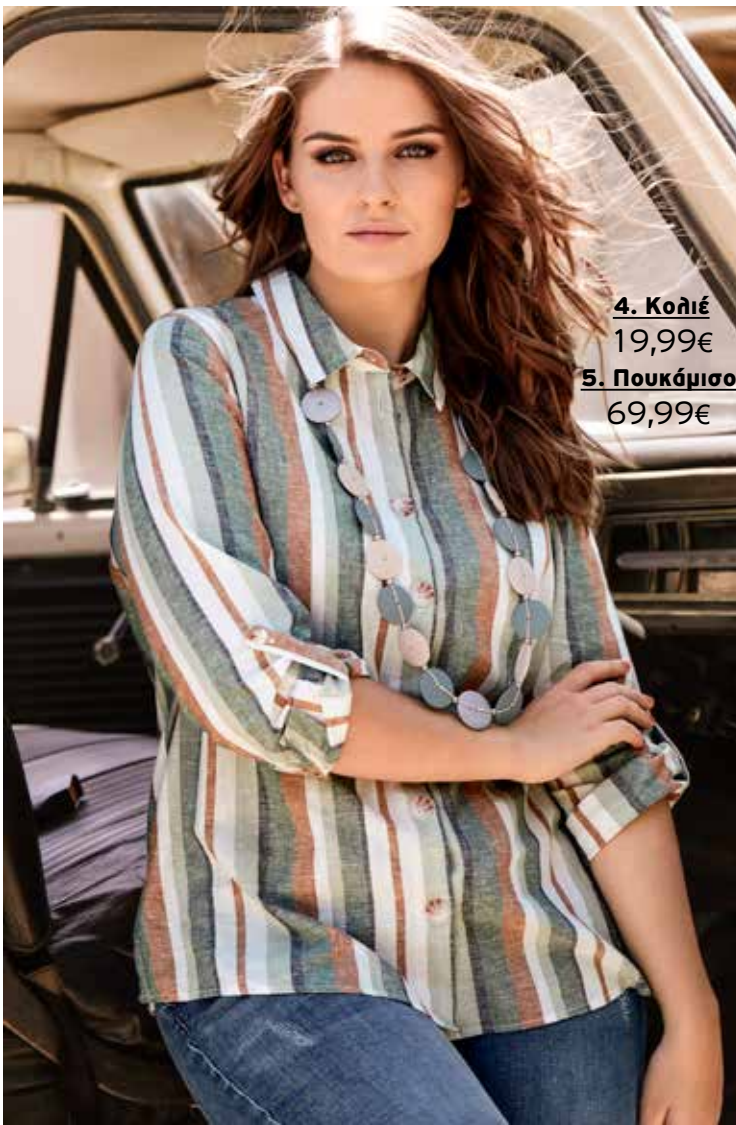

4. Κοιλιέ
19,99€

5. Πουκάμισο
69,99€

5. Πουκάμισο

69,99€

6. Τουνίκ
54,99€

1. Πουλόβερ

54,99€