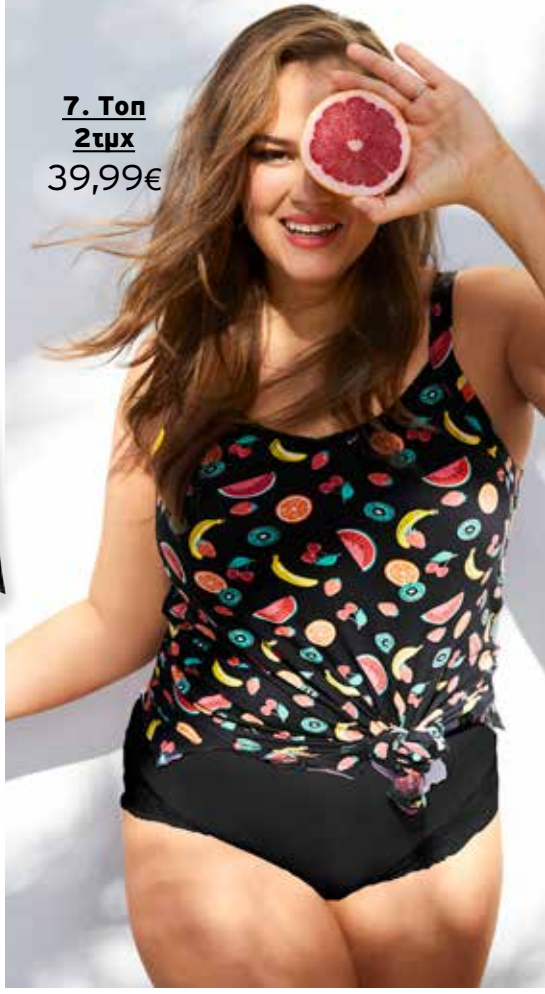

8. Παντελόνι
39,99€