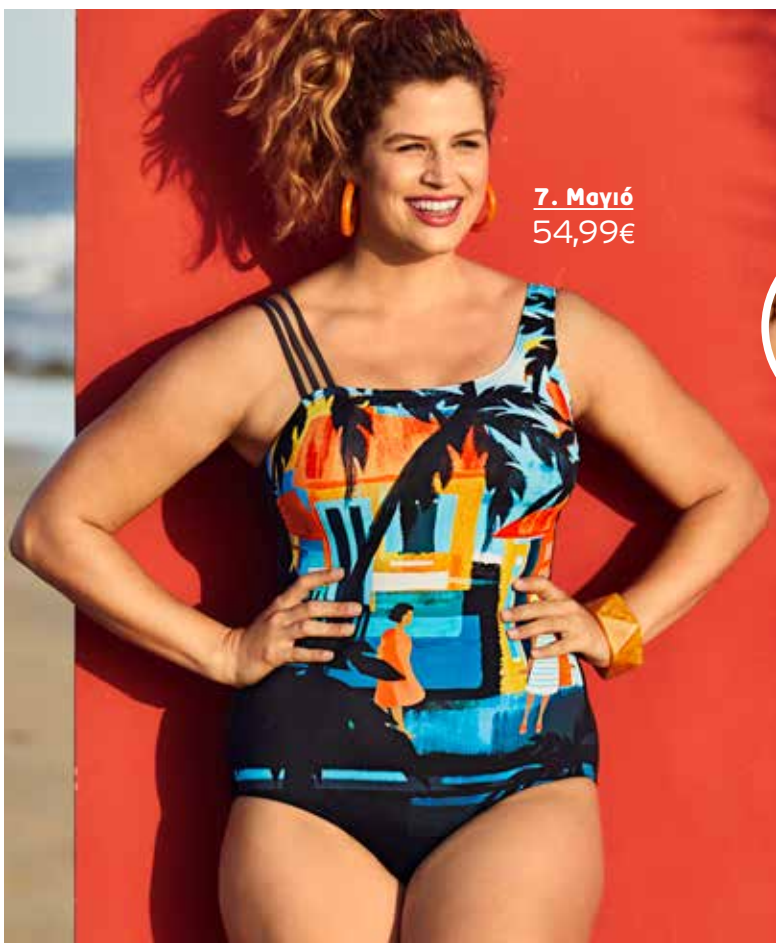

**747 880 10 Μαύρο 44,99€**

**4. Τανκίνι**  
69,99€

**5. Μπλούζα**  
34,99€

**6. Παντελόνι**  
54,99€

**7. Μαγιό**  
54,99€

**8. Φόρεμα**  
44,99€

**1. Πουκάμισο**  
54,99€

**2. Μαγιό**  
54,99€

**3. Μαγιό**  
54,99€

**1** Πουκάμισο με μοτίβο ζέβρας και 3/4 μανίκια. Ιδανικό για την παραλία. 100% Viskose. Πλύσιμο στο πλυντήριο. Μήκος περίπου, προσαρμοσμένο στο μέγεθος: 90 - 92 cm.

Μεγέθν: 42/44, 46/48, 50/52, 54/56, 58/60, 62/64, 66/68