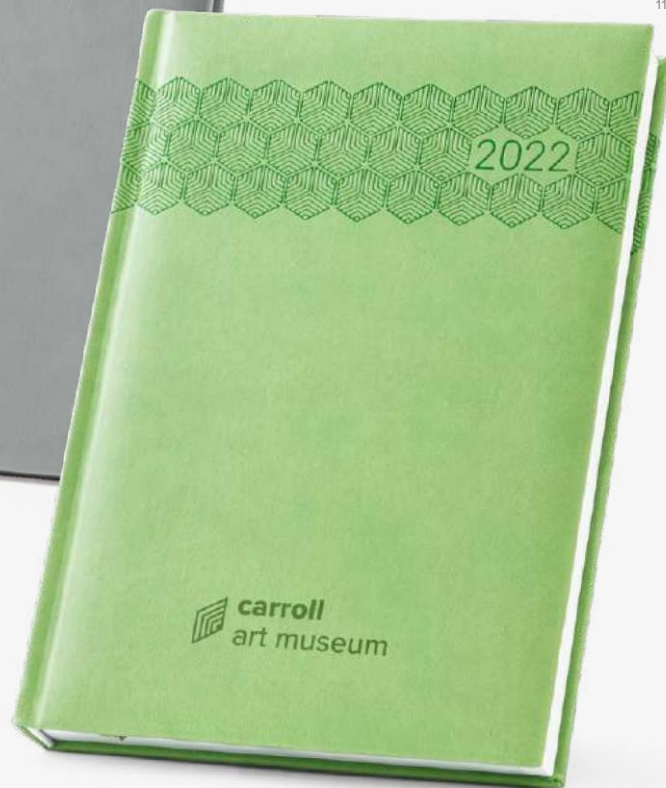

Cores disponíveis:

128

124

Plano semanal

Allende B5 • 96114

B5

Agenda B5 em imitação de pele com marcador em fita.

175 x 245 mm

Plano diário

Allende A5 • 96116

A5

Agenda A5 em imitação de pele com marcador em fita.

148 x 210 mm

Cores disponíveis:

Plano semanal

Carroll B5 • 96194