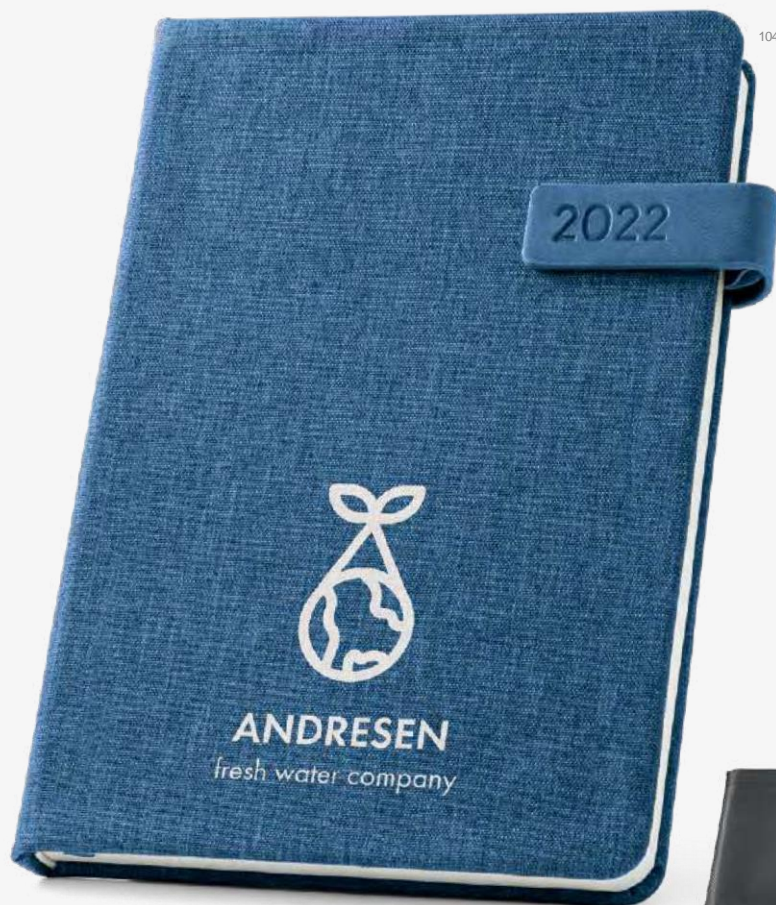

104

PET RECICLADO

O PET RECICLADO DÁ UMA SEGUNDA VIDA A PLÁSTICOS JÁ UTILIZADOS, CRIANDO NOVOS PRODUTOS IGUALMENTE RECICLÁVEIS.

Cores disponíveis:

104

105

103

Plano semanal

Plano diário

Andresen B5 • 96202

Agenda B5 em PET reciclado. Com suporte para esferográfica e elástico para fecho na mesma cor. Fornecida com bolsa de non-woven. Esferográfica não incluída.

175 x 245 mm | Bolsa: 220 x 270 mm

TRS - 100 x 140 mm

Andresen A5 • 96201

Agenda A5 em PET reciclado. Com suporte para esferográfica e elástico para fecho na mesma cor. Fornecida com bolsa de non-woven. Esferográfica não incluída.

148 x 210 mm | Bolsa: 205 x 250 mm

TRS - 80 x 120 mm