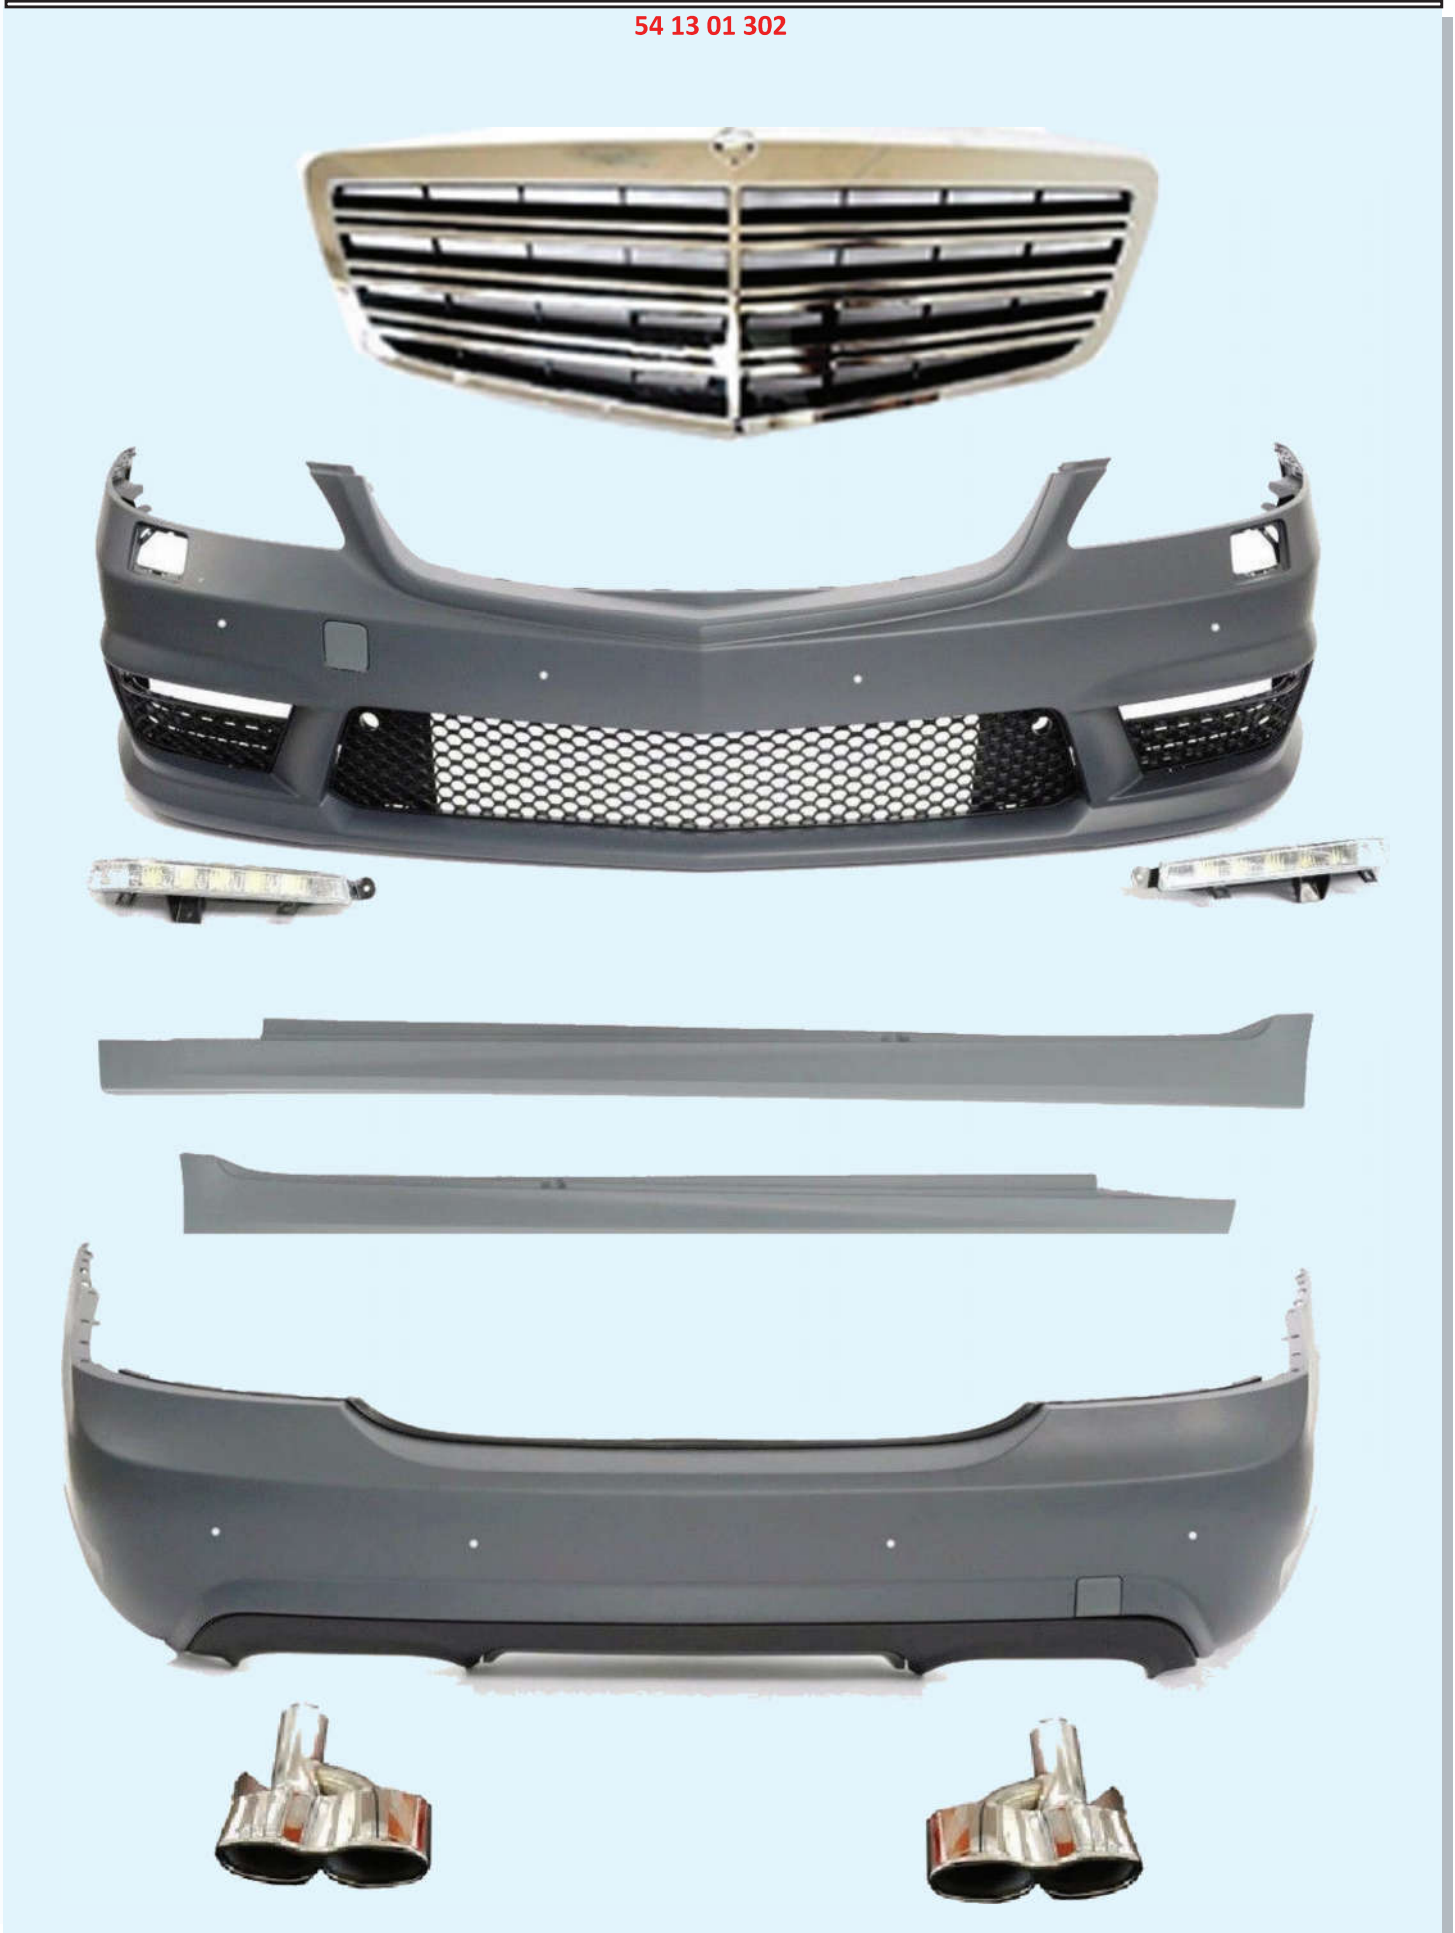

C63 AMG W205 2015-

54 13 01 301

BODY KITS

S63 AMG W221 2006-2013

54 13 01 302

BODY KITS

Sport Autobiography Body Kit 2010-2013

59 13 01 020