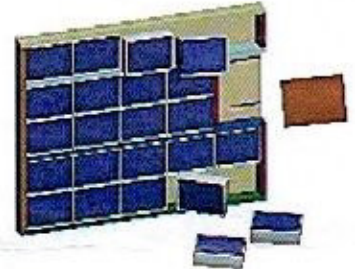

Eaglemoss Box
170 x 128 x 52

Eaglemoss Plakette
216 x 163 x 10

Nr	Bezeichnung	Dicke	Lange Seite	Kurze Seite
1	Rückwand	5	868	676
2	Oben	18	886	60
3	Unten	18	868	60
4	Seite	18	694	60
5	Innen Oben	18	868	52
6	Innen Unten	18	868	52
7	Innen Mitte	18	256	52
8	Hölzchen Plakette	5	108	5