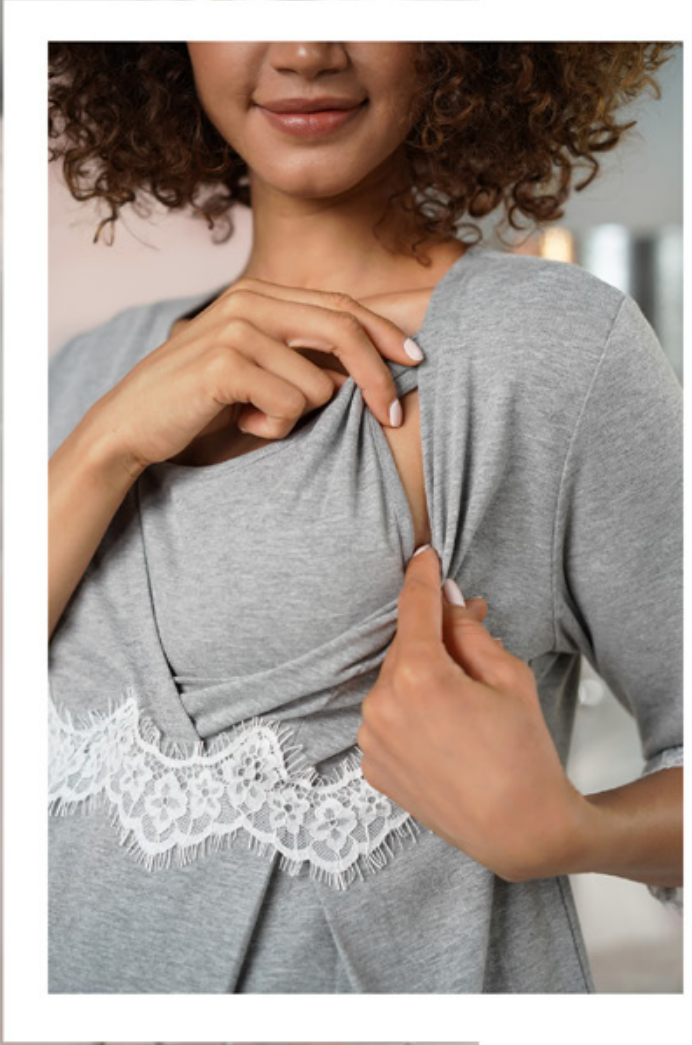

21010
PİJAMA TAKIM
GRİMELANJ
PEMBE
MAVİ
36-46