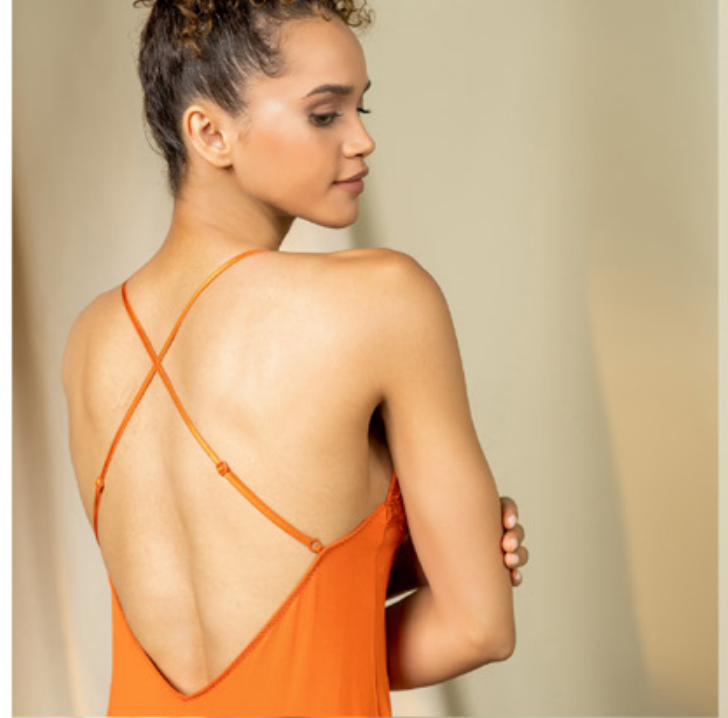

21066
GECELİK
TARÇIN
LACİVERT
36-46