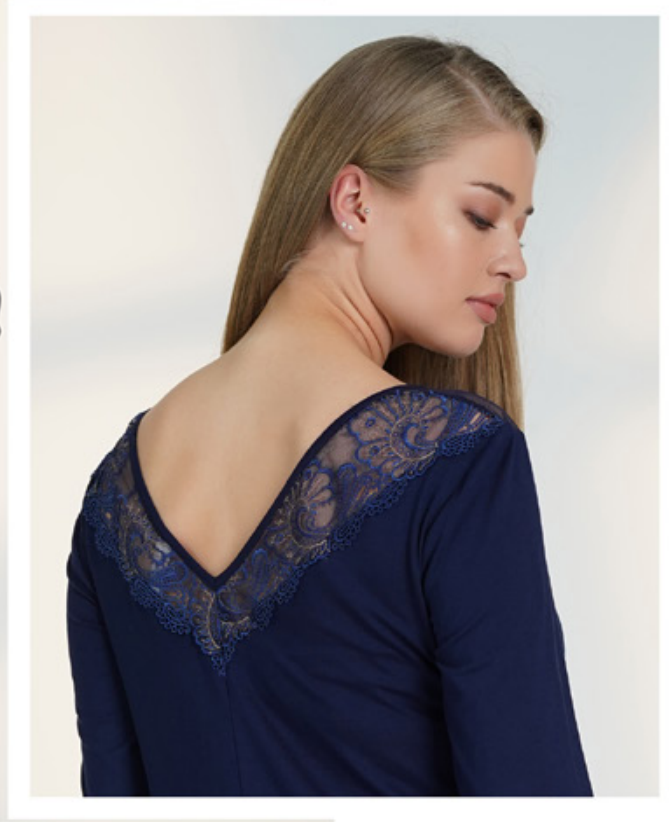

21046
GECELİK
BORDO
LACİVERT
38-48