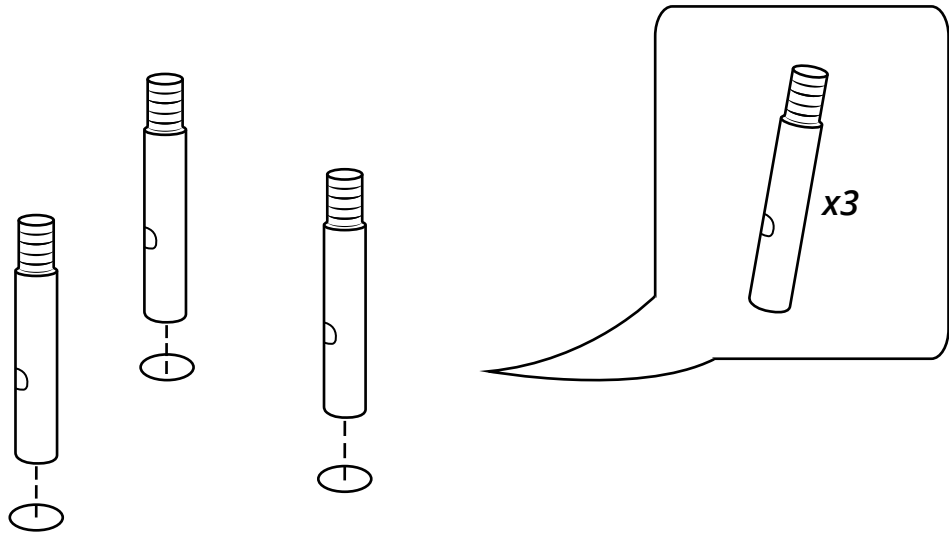

## Grifo Mezclador para Bañera Independiente con Ducha de Mano

 El estilo puede variar

Guía de Instalación

# Instalación

---

*Herramientas necesarias para completar la instalación:*

Incluye:

1

2

3

4