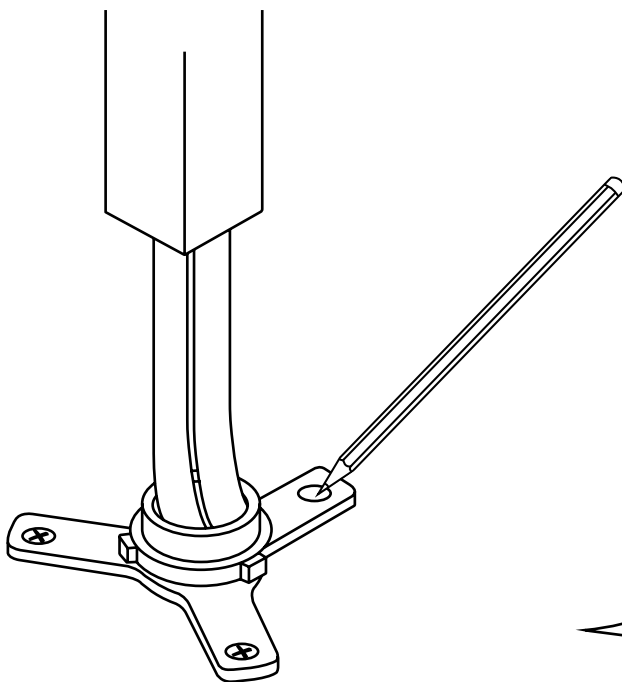

## Grifo Mezclador para Bañera Independiente con Ducha de Mano

 El estilo puede variar

Guía de Instalación

# Instalación

---

*Herramientas necesarias para completar la instalación:*

Incluye:

1

2

3

4